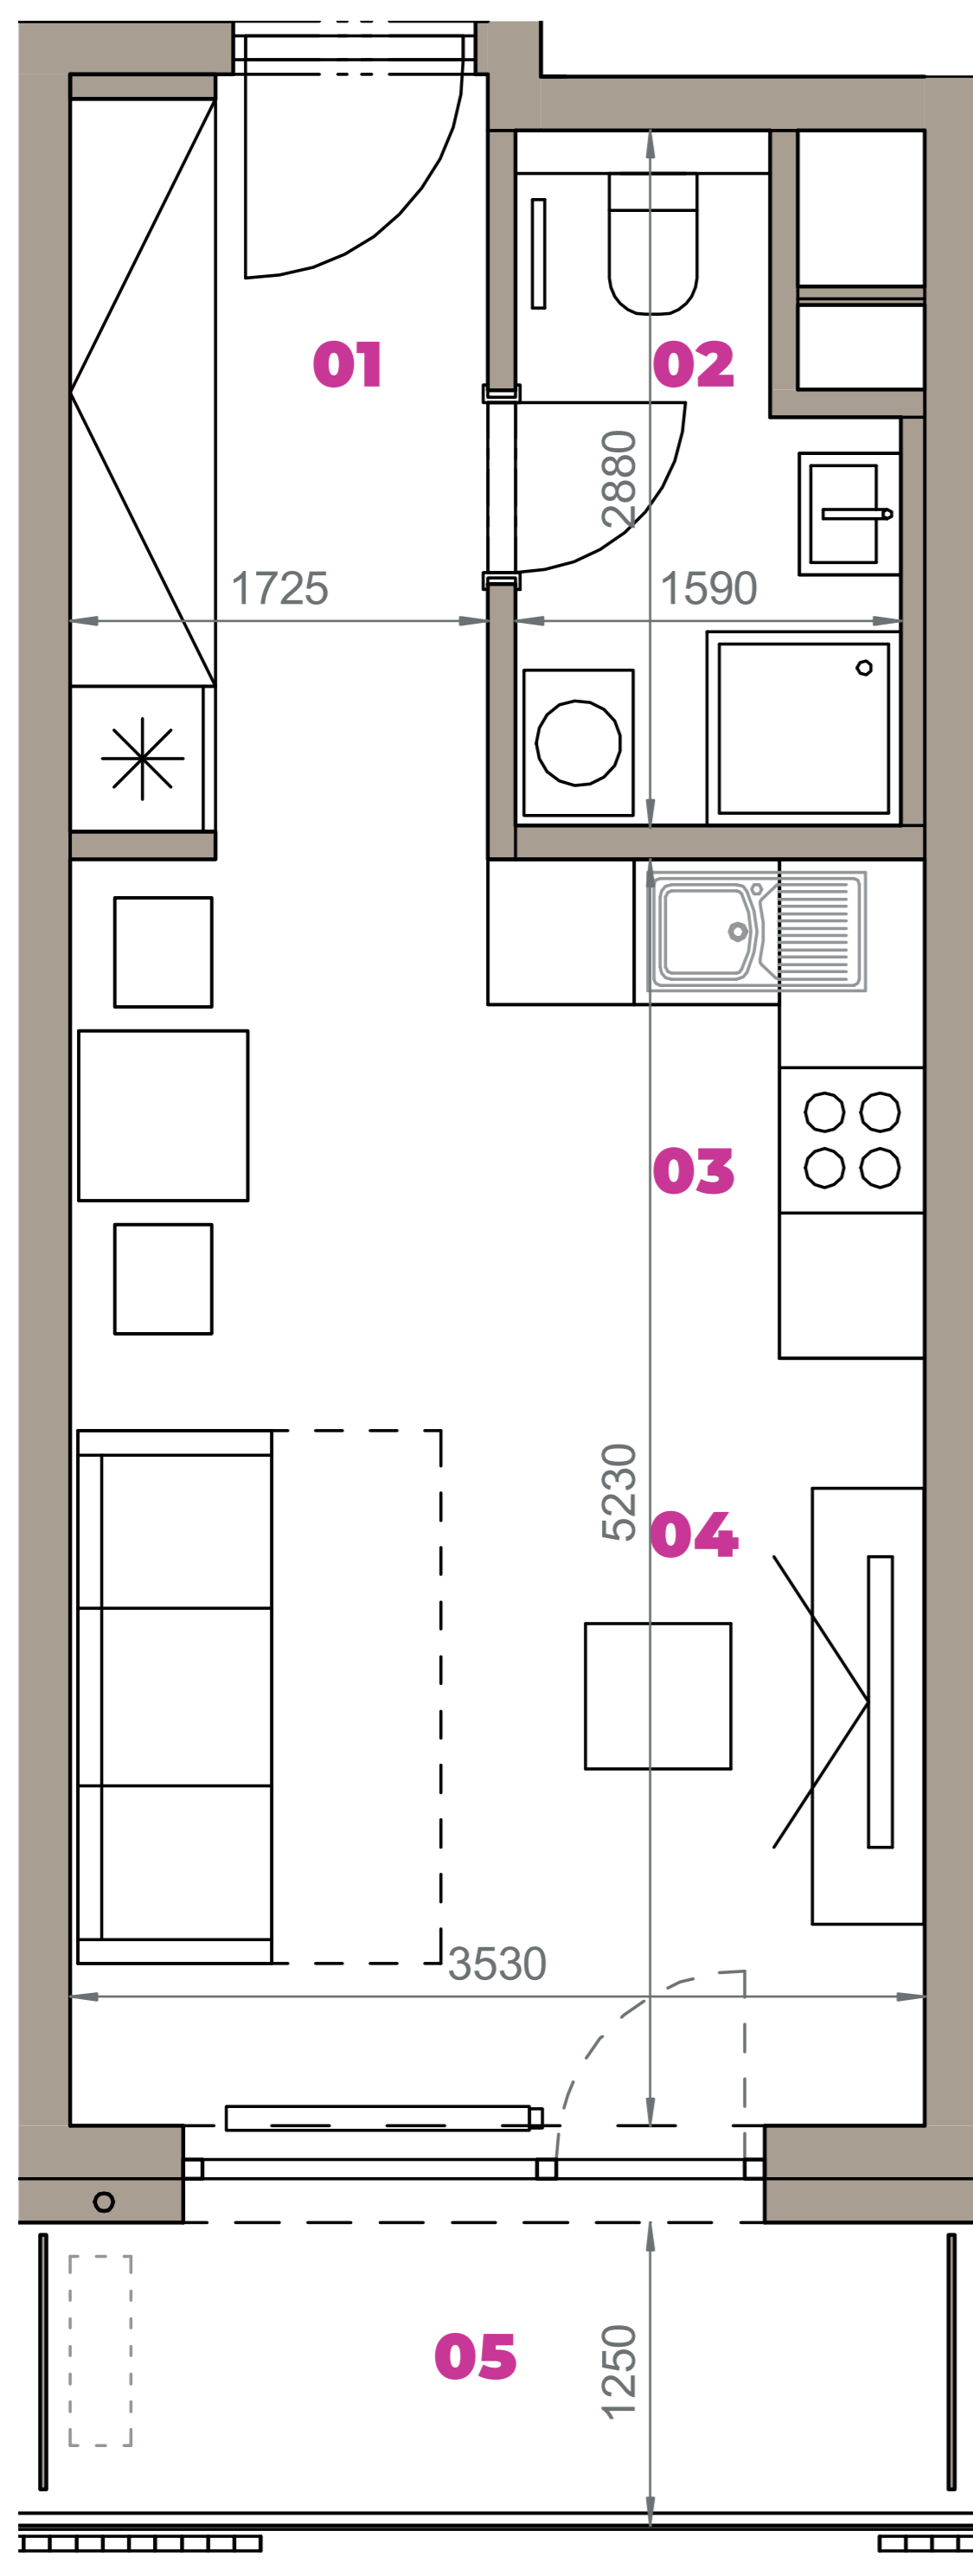

Označenie: **E1.4.14**
 Budova: **E1 - Angela**
 Podlažie: **4NP**
 Počet izieb: **1+kk**
 Výmera interiéru: **31,04 m²** (vrátane skladu)
 Výmera exteriéru: **4,56 m²**

NOVÝ RUŽINOV
 Radost' žiť

01	VSTUPNÁ HALA	5,52 m ²
02	KÚPEĽŇA + WC	3,73 m ²
03	KUCHYŇA	3,72 m ²
04	OBÝVACIA IZBA	14,74 m ²
05	BALKÓN	4,56 m ²
K4-14	SKLAD	3,33 m ²
CELKOVÁ VÝMERA		35,60 m²

Uvedené rozmery sú predbežné a nemusia sa zhodovať s realizáciou. Riešenie zariadenia je ilustračné.

CZ
SLOVAKIA

Developer

CZ Slovakia, a.s.
 Dvořákovo nábrežie 8/A
 811 02 Bratislava

Predajné miesto

Nový Ružinov – Budova Elisabeth
 Bajkalská 45/A
 821 05 Bratislava