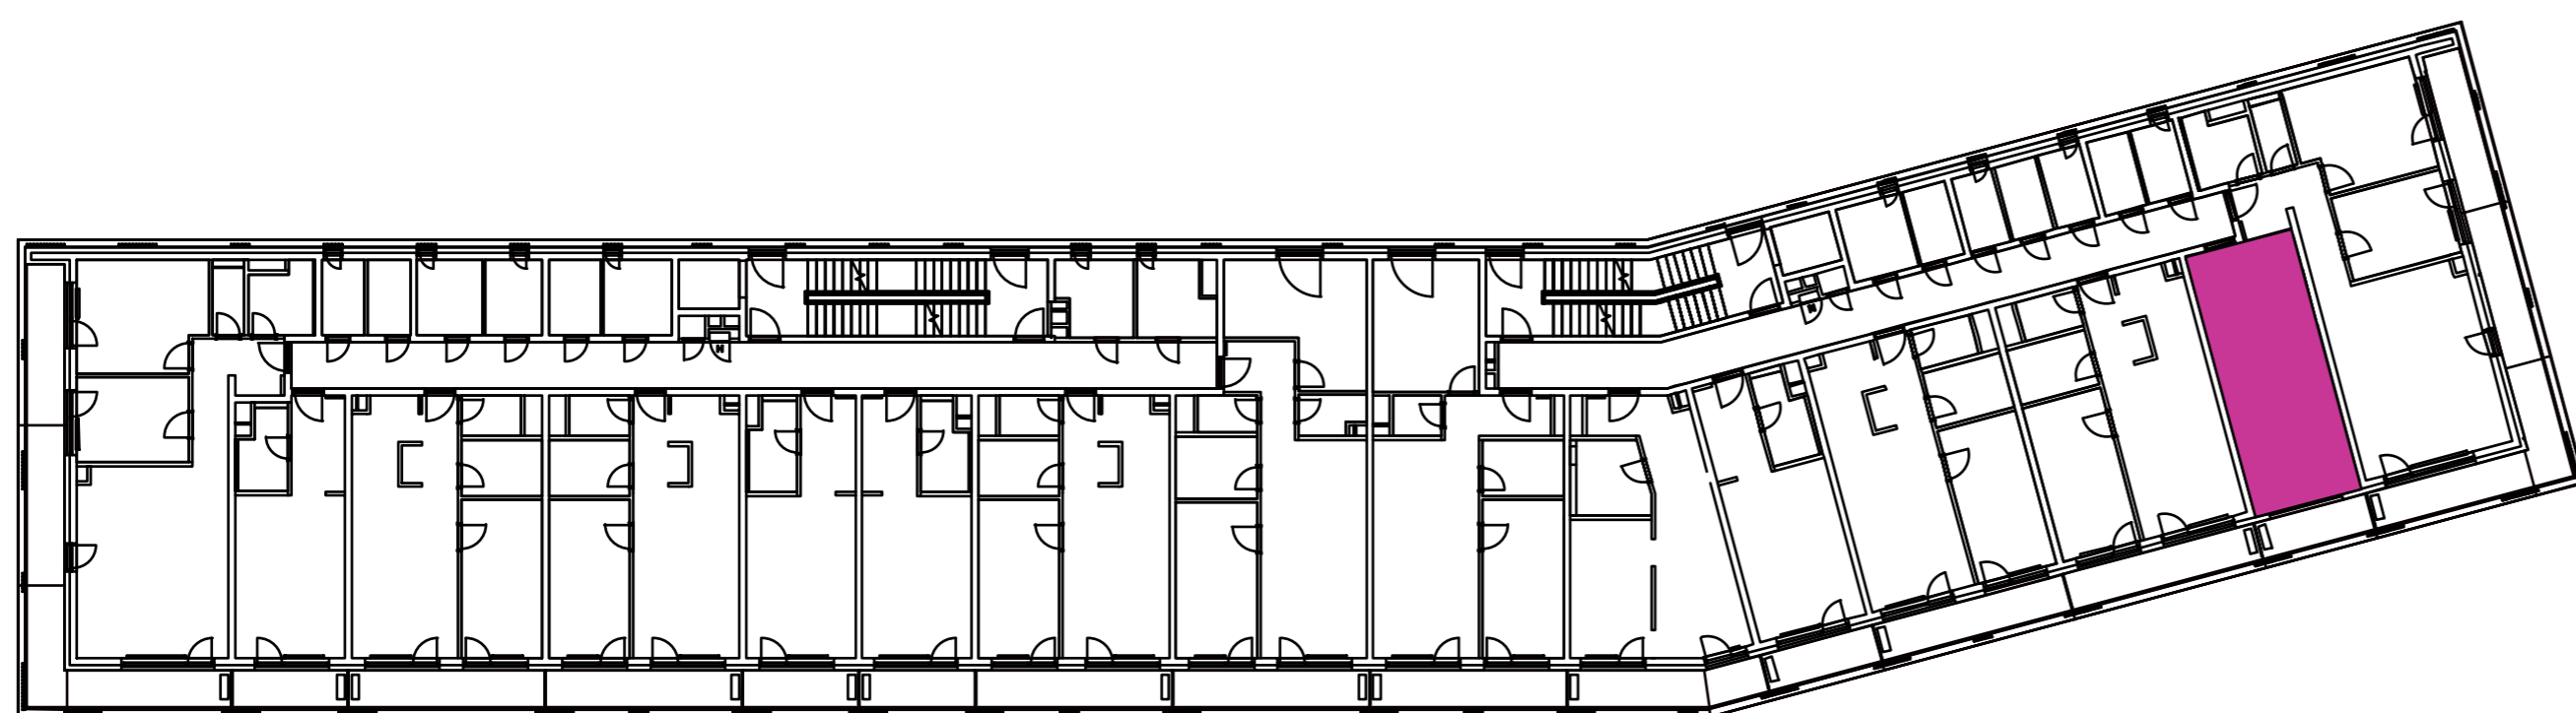

Označenie: **E1.4.14**
 Budova: **E1 - Angela**
 Podlažie: **4NP**
 Počet izieb: **1+kk**
 Výmera interiéru: **31,04 m²** (vrátane skladu)
 Výmera exteriéru: **4,56 m²**

NOVÝ RUŽINOV
 Radost' žiť

01	VSTUPNÁ HALA	5,52 m ²
02	KÚPEĽŇA + WC	3,73 m ²
03	KUCHYŇA	3,72 m ²
04	OBÝVACIA IZBA	14,74 m ²
05	BALKÓN	4,56 m ²
K4-14	SKLAD	3,33 m ²
CELKOVÁ VÝMERA		35,60 m²

Uvedené rozmery sú predbežné a nemusia sa zhodovať s realizáciou. Riešenie zariadenia je ilustračné.

CZ
SLOVAKIA

Developer

CZ Slovakia, a.s.
 Dvořákovo nábrežie 8/A
 811 02 Bratislava

Predajné miesto

Nový Ružinov – Budova Elisabeth
 Bajkalská 45/A
 821 05 Bratislava