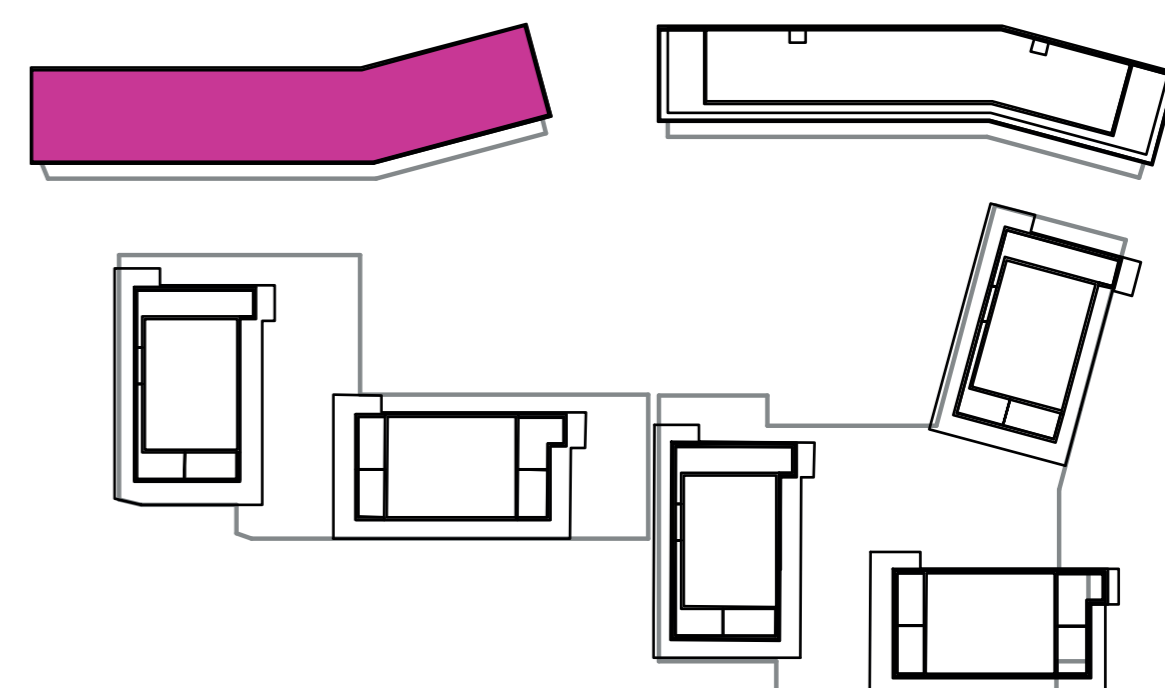

Označenie: **E1.4.14**
 Budova: **E1 - Angela**
 Podlažie: **4NP**
 Počet izieb: **1+kk**
 Výmera interiéru: **31,04 m²** (vrátane skladu)
 Výmera exteriéru: **4,56 m²**

NOVÝ RUŽINOV
 Radost' žiť

01	VSTUPNÁ HALA	5,52 m ²
02	KÚPEĽŇA + WC	3,73 m ²
03	KUCHYŇA	3,72 m ²
04	OBÝVACIA IZBA	14,74 m ²
05	BALKÓN	4,56 m ²
K4-14	SKLAD	3,33 m ²
CELKOVÁ VÝMERA		35,60 m²

Uvedené rozmery sú predbežné a nemusia sa zhodovať s realizáciou. Riešenie zariadenia je ilustračné.

CZ
SLOVAKIA

Developer

CZ Slovakia, a.s.
 Dvořákovo nábrežie 8/A
 811 02 Bratislava

Predajné miesto

Nový Ružinov – Budova Elisabeth
 Bajkalská 45/A
 821 05 Bratislava