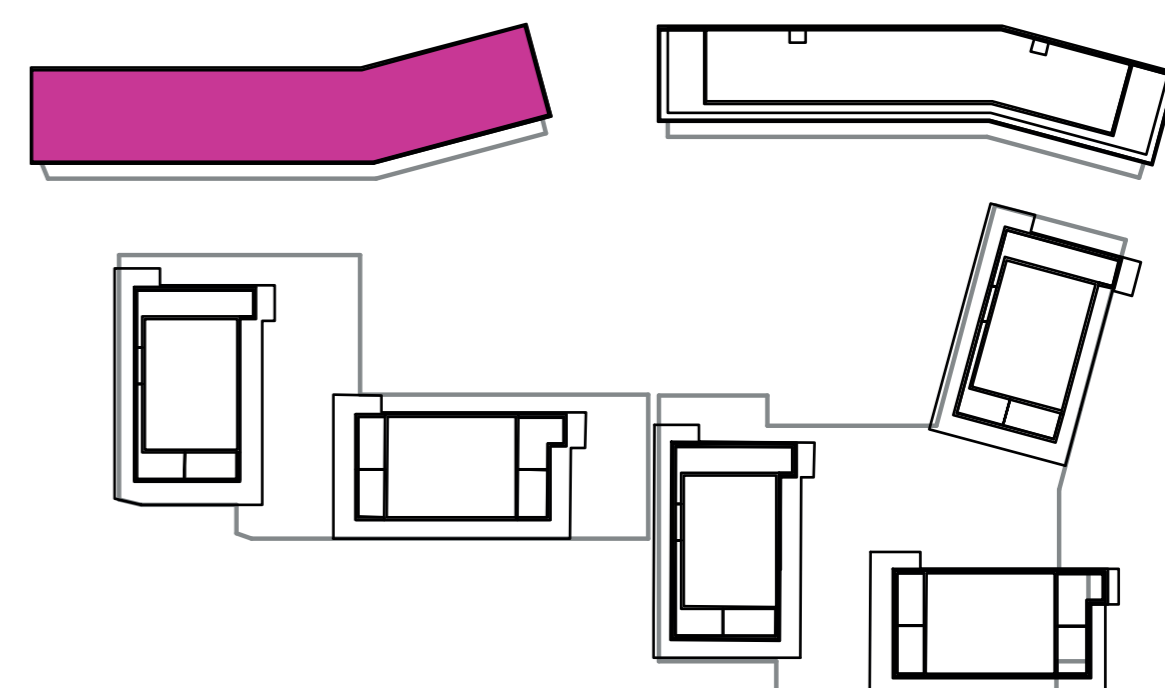

Označenie: **E1.4.11**  
 Budova: **E1 - Angela**  
 Podlažie: **4NP**  
 Počet izieb: **1+kk**  
 Výmera interiéru: **31,37 m<sup>2</sup>** (vrátane skladu)  
 Výmera exteriéru: **4,56 m<sup>2</sup>**

  
**NOVÝ RUŽINOV**  
 Radost' žiť

01	VSTUPNÁ HALA	5,62 m <sup>2</sup>
02	KÚPEĽŇA + WC	4,01 m <sup>2</sup>
03	KUCHYŇA	3,60 m <sup>2</sup>
04	OBÝVACIA IZBA	14,91 m <sup>2</sup>
05	BALKÓN	4,56 m <sup>2</sup>
K4-11	SKLAD	3,23 m <sup>2</sup>
<b>CELKOVÁ VÝMERA</b>		<b>35,93 m<sup>2</sup></b>

Uvedené rozmery sú predbežné a nemusia sa zhodovať s realizáciou. Riešenie zariadenia je ilustračné.

**CZ**  
SLOVAKIA

**Developer**

CZ Slovakia, a.s.  
 Dvořákovo nábrežie 8/A  
 811 02 Bratislava

**Predajné miesto**