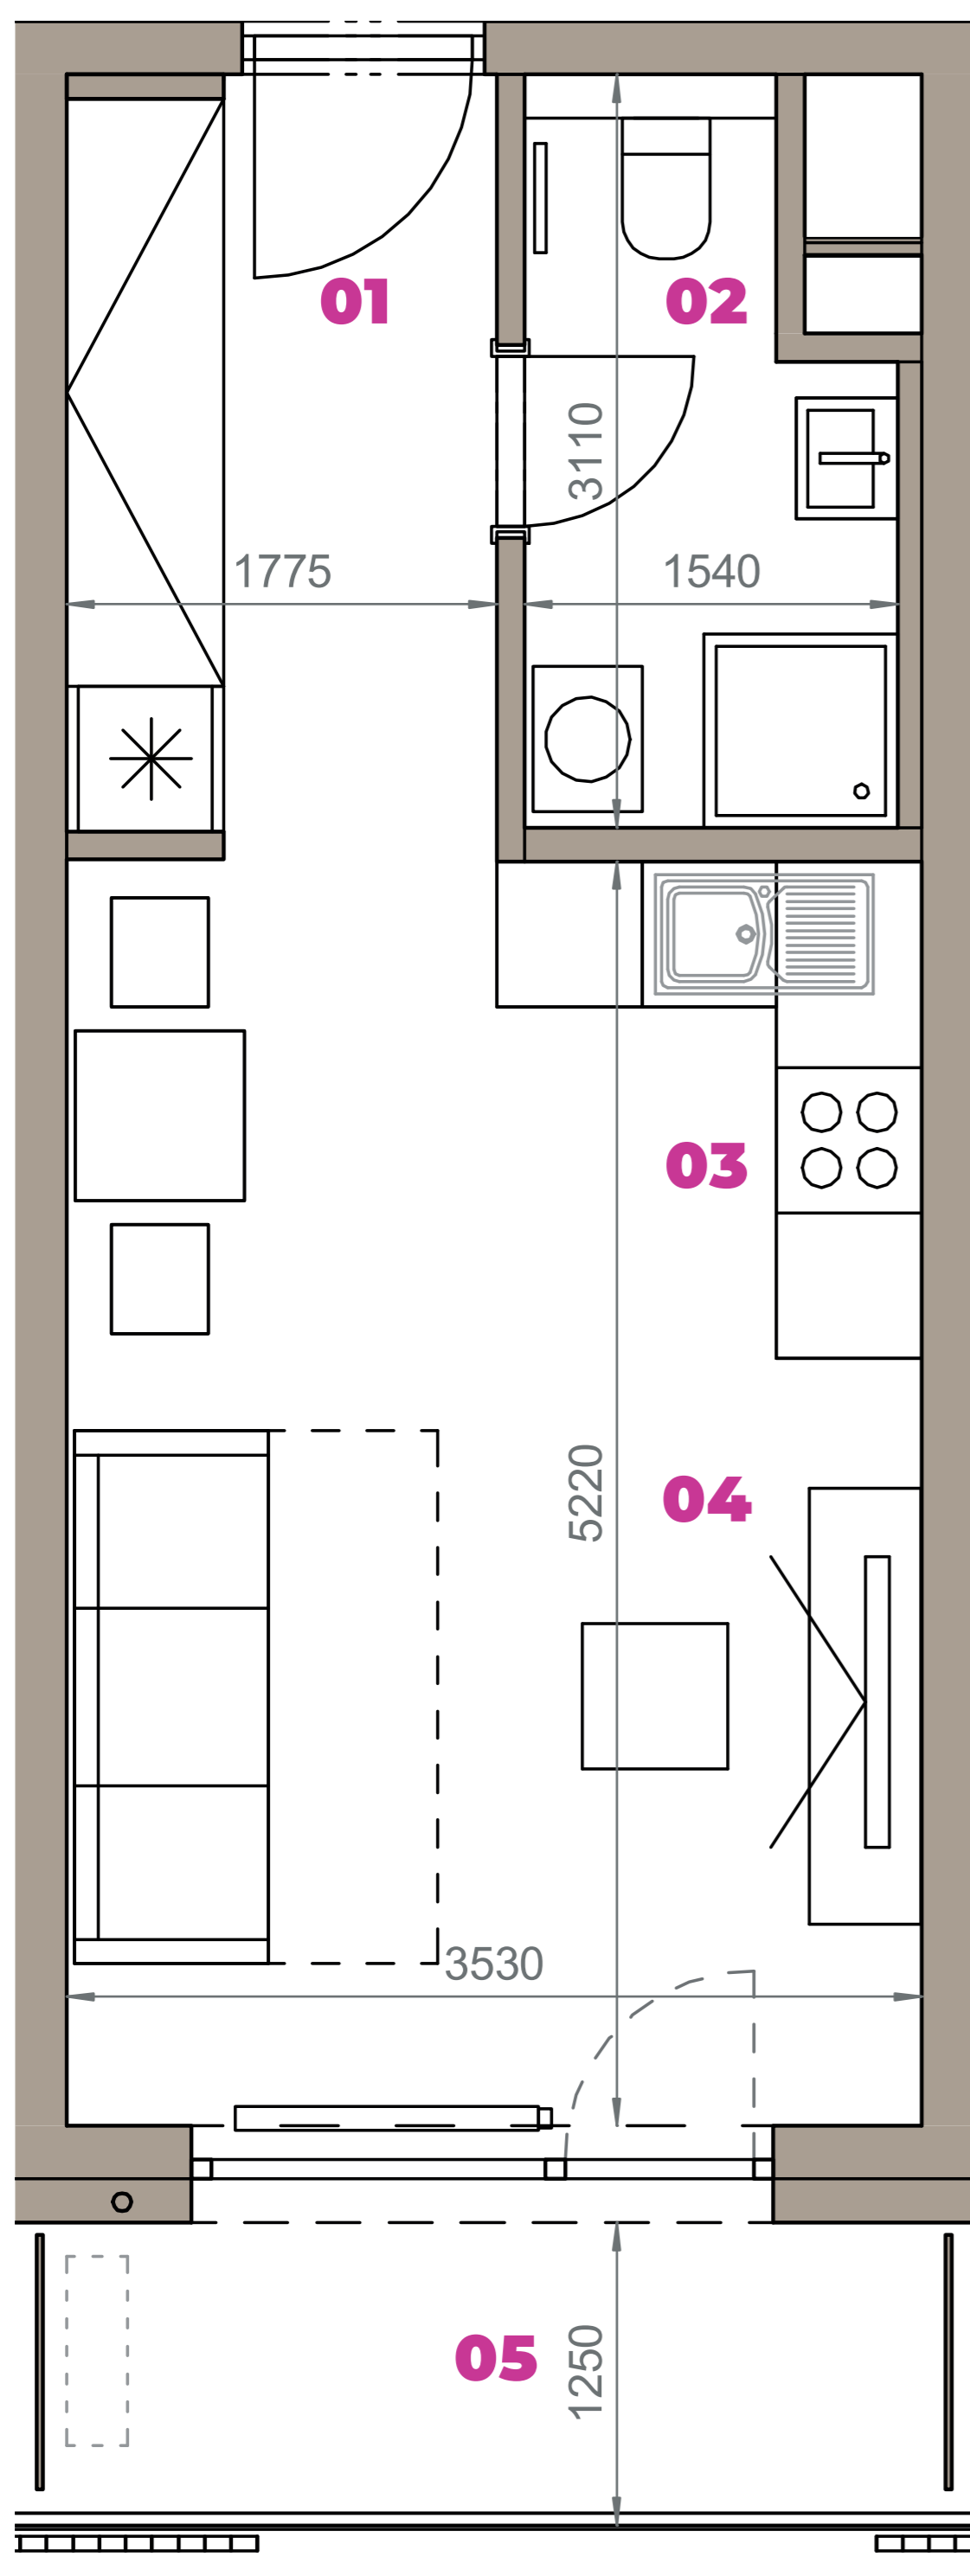

Označenie: **E1.4.11**  
 Budova: **E1 - Angela**  
 Podlažie: **4NP**  
 Počet izieb: **1+kk**  
 Výmera interiéru: **31,37 m<sup>2</sup>** (vrátane skladu)  
 Výmera exteriéru: **4,56 m<sup>2</sup>**

  
**NOVÝ RUŽINOV**  
 Radost' žiť

01	VSTUPNÁ HALA	5,62 m <sup>2</sup>
02	KÚPEĽŇA + WC	4,01 m <sup>2</sup>
03	KUCHYŇA	3,60 m <sup>2</sup>
04	OBÝVACIA IZBA	14,91 m <sup>2</sup>
05	BALKÓN	4,56 m <sup>2</sup>
K4-11	SKLAD	3,23 m <sup>2</sup>
<b>CELKOVÁ VÝMERA</b>		<b>35,93 m<sup>2</sup></b>