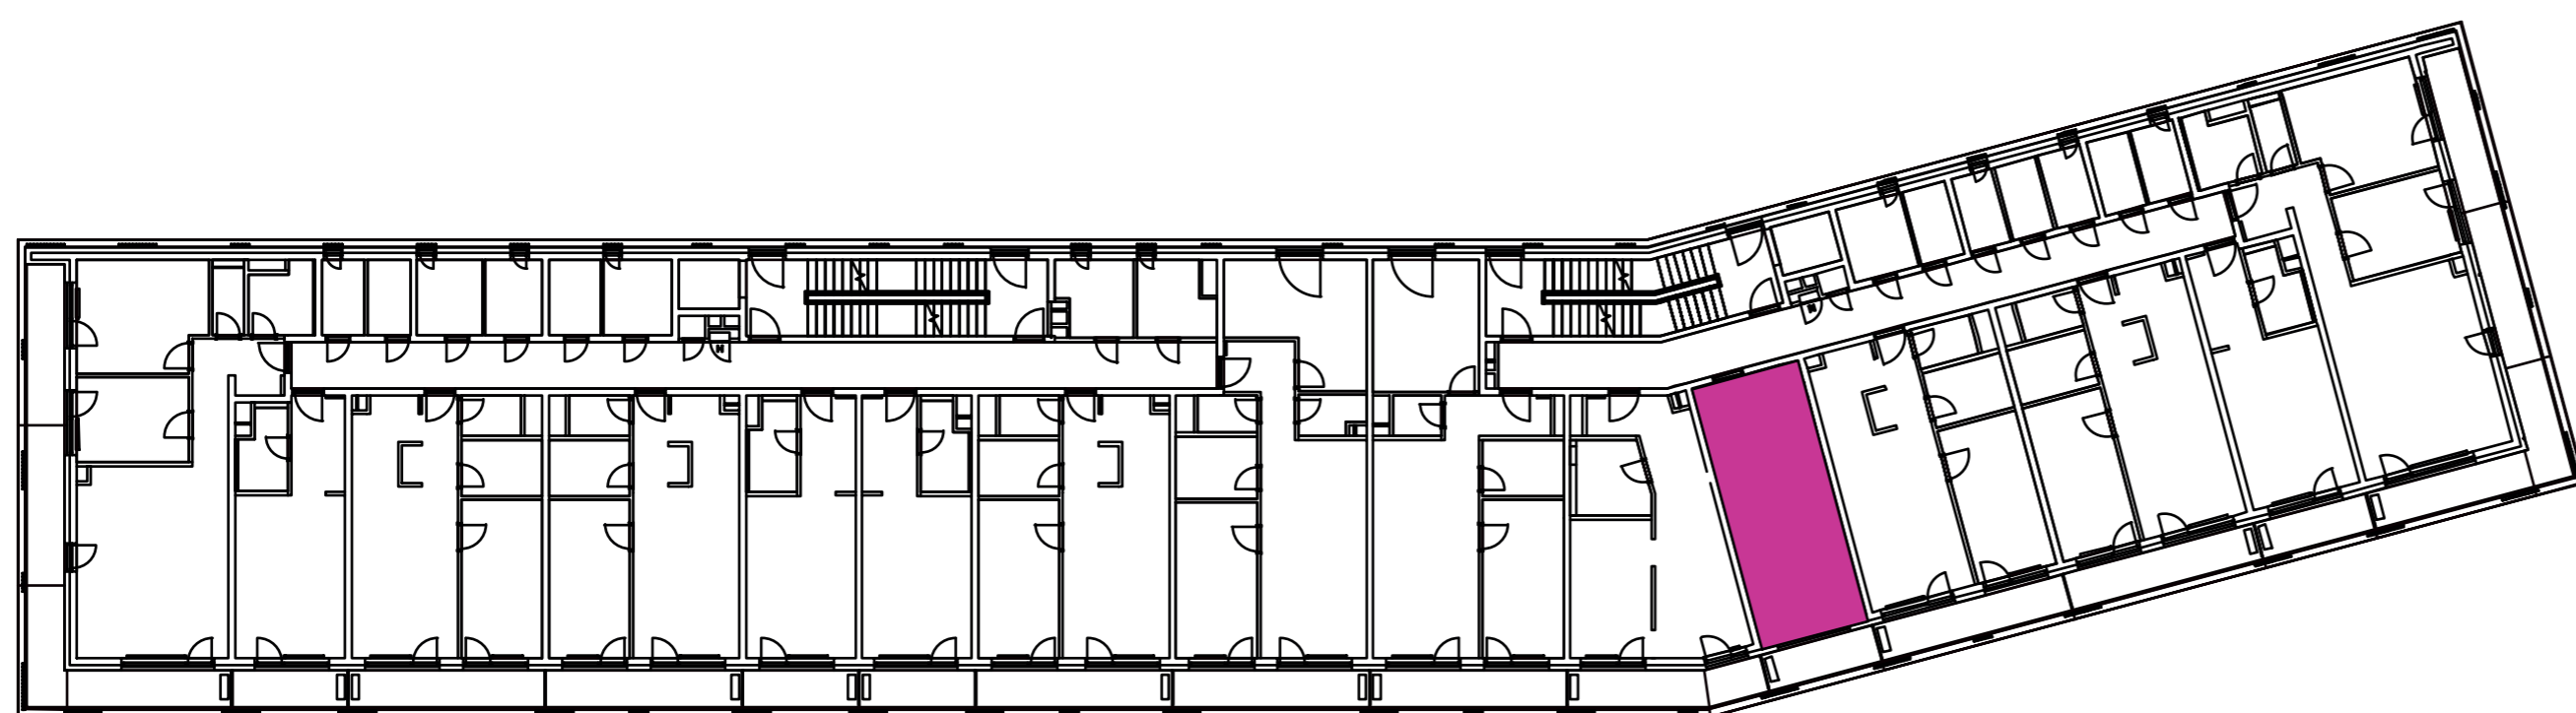

01	VSTUPNÁ HALA	5,62 m²
02	KÚPEĽŇA + WC	4,01 m²
03	KUCHYŇA	3,60 m²
04	OBÝVACIA IZBA	14,91 m²
05	BALKÓN	4,56 m²
K4-11	SKLAD	3,23 m²
CELKOVÁ VÝMERA		35,93 m²

Uvedené rozmery sú predbežné a nemusia sa zhodovať s realizáciou. Riešenie zariadenia je ilustračné.