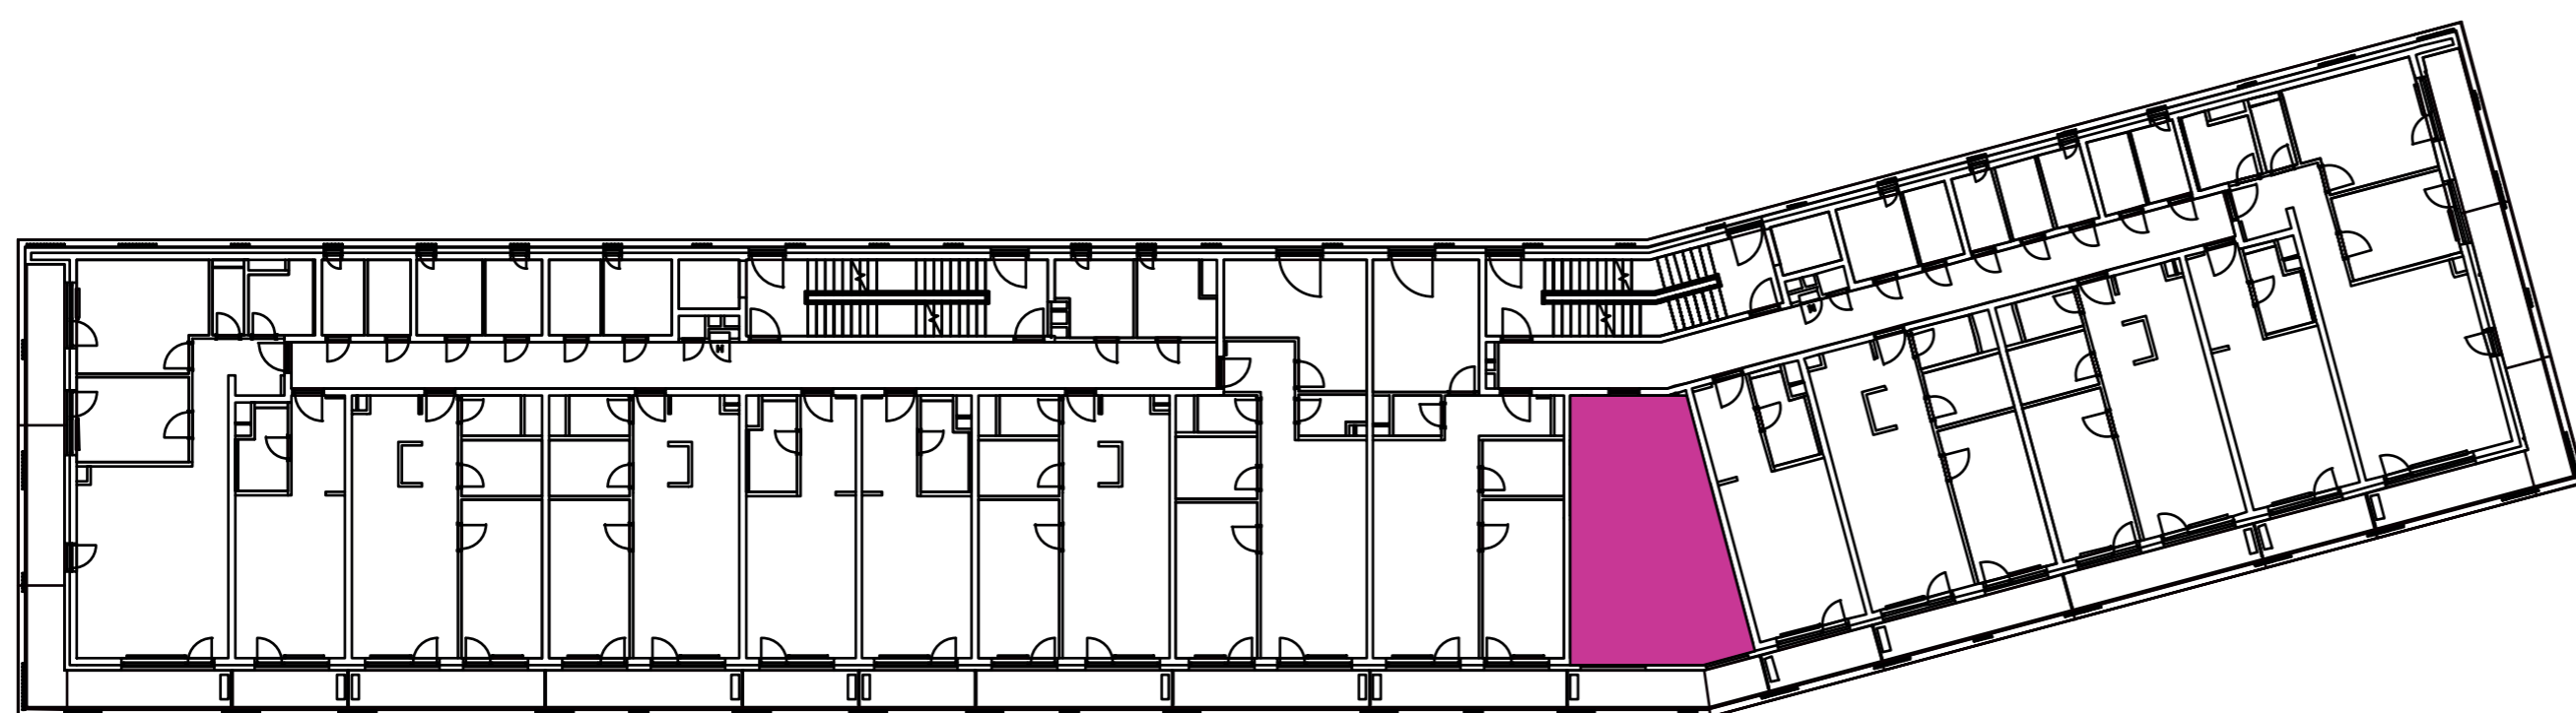

Označenie: **E1.4.10**
 Budova: **E1 - Angela**
 Podlažie: **4NP**
 Počet izieb: **1,5+kk**
 Výmera interiéru: **42,72 m²** (vrátane skladu)
 Výmera exteriéru: **7,86 m²**

NOVÝ RUŽINOV
 Radosť žiť

01	VSTUPNÁ HALA	2,23 m ²
02	KÚPEĽŇA + WC	5,97 m ²
03	SPACÍ KÚT	11,60 m ²
04	OBÝVACIA IZBA	10,28 m ²
05	KUCHYŇA	8,39 m ²
06	BALKÓN	7,86 m ²
K4-10	SKLAD	4,25 m ²
CELKOVÁ VÝMERA		50,58 m²

Uvedené rozmery sú predbežné a nemusia sa zhodovať s realizáciou. Riešenie zariadenia je ilustračné.

CZ
SLOVAKIA

Developer

CZ Slovakia, a.s.
 Dvořákovo nábrežie 8/A
 811 02 Bratislava

Predajné miesto

Nový Ružinov – Budova Elisabeth
 Bajkalská 45/A
 821 05 Bratislava