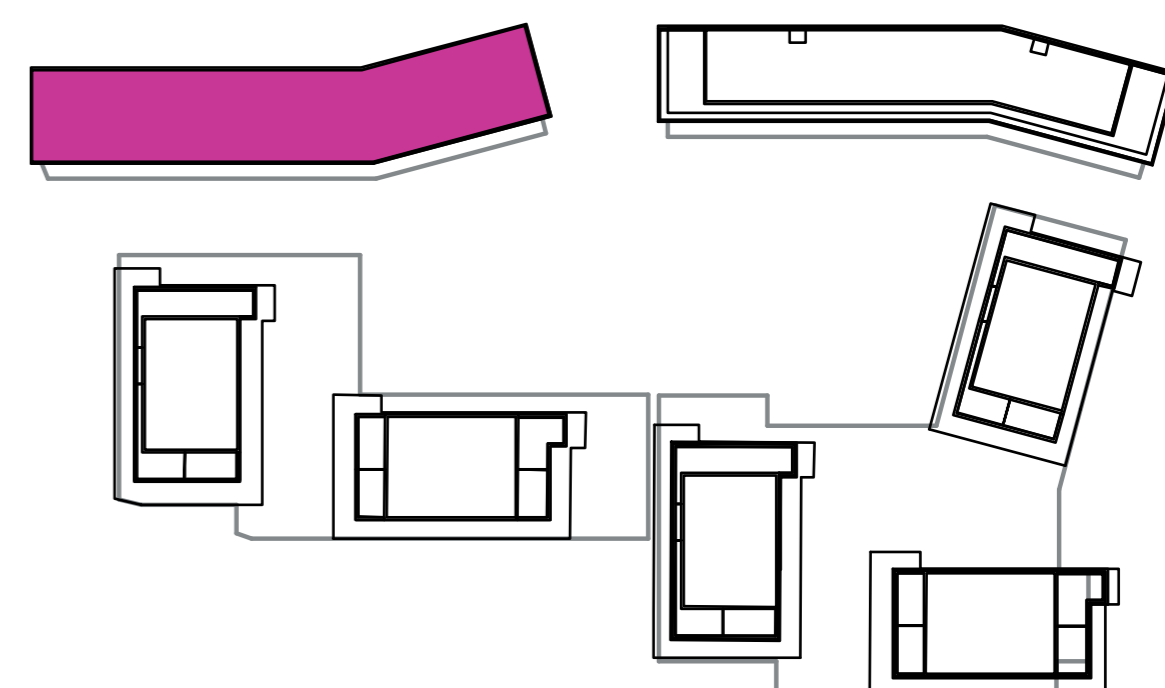

Označenie: **E1.4.10**
 Budova: **E1 - Angela**
 Podlažie: **4NP**
 Počet izieb: **1,5+kk**
 Výmera interiéru: **42,72 m²** (vrátane skladu)
 Výmera exteriéru: **7,86 m²**

NOVÝ RUŽINOV
 Radosť žiť

01	VSTUPNÁ HALA	2,23 m ²
02	KÚPEĽŇA + WC	5,97 m ²
03	SPACÍ KÚT	11,60 m ²
04	OBÝVACIA IZBA	10,28 m ²
05	KUCHYŇA	8,39 m ²
06	BALKÓN	7,86 m ²
K4-10	SKLAD	4,25 m ²
CELKOVÁ VÝMERA		50,58 m²

Uvedené rozmery sú predbežné a nemusia sa zhodovať s realizáciou. Riešenie zariadenia je ilustračné.

CZ
SLOVAKIA

Developer

CZ Slovakia, a.s.
 Dvořákovo nábrežie 8/A
 811 02 Bratislava

Predajné miesto

Nový Ružinov – Budova Elisabeth
 Bajkalská 45/A
 821 05 Bratislava