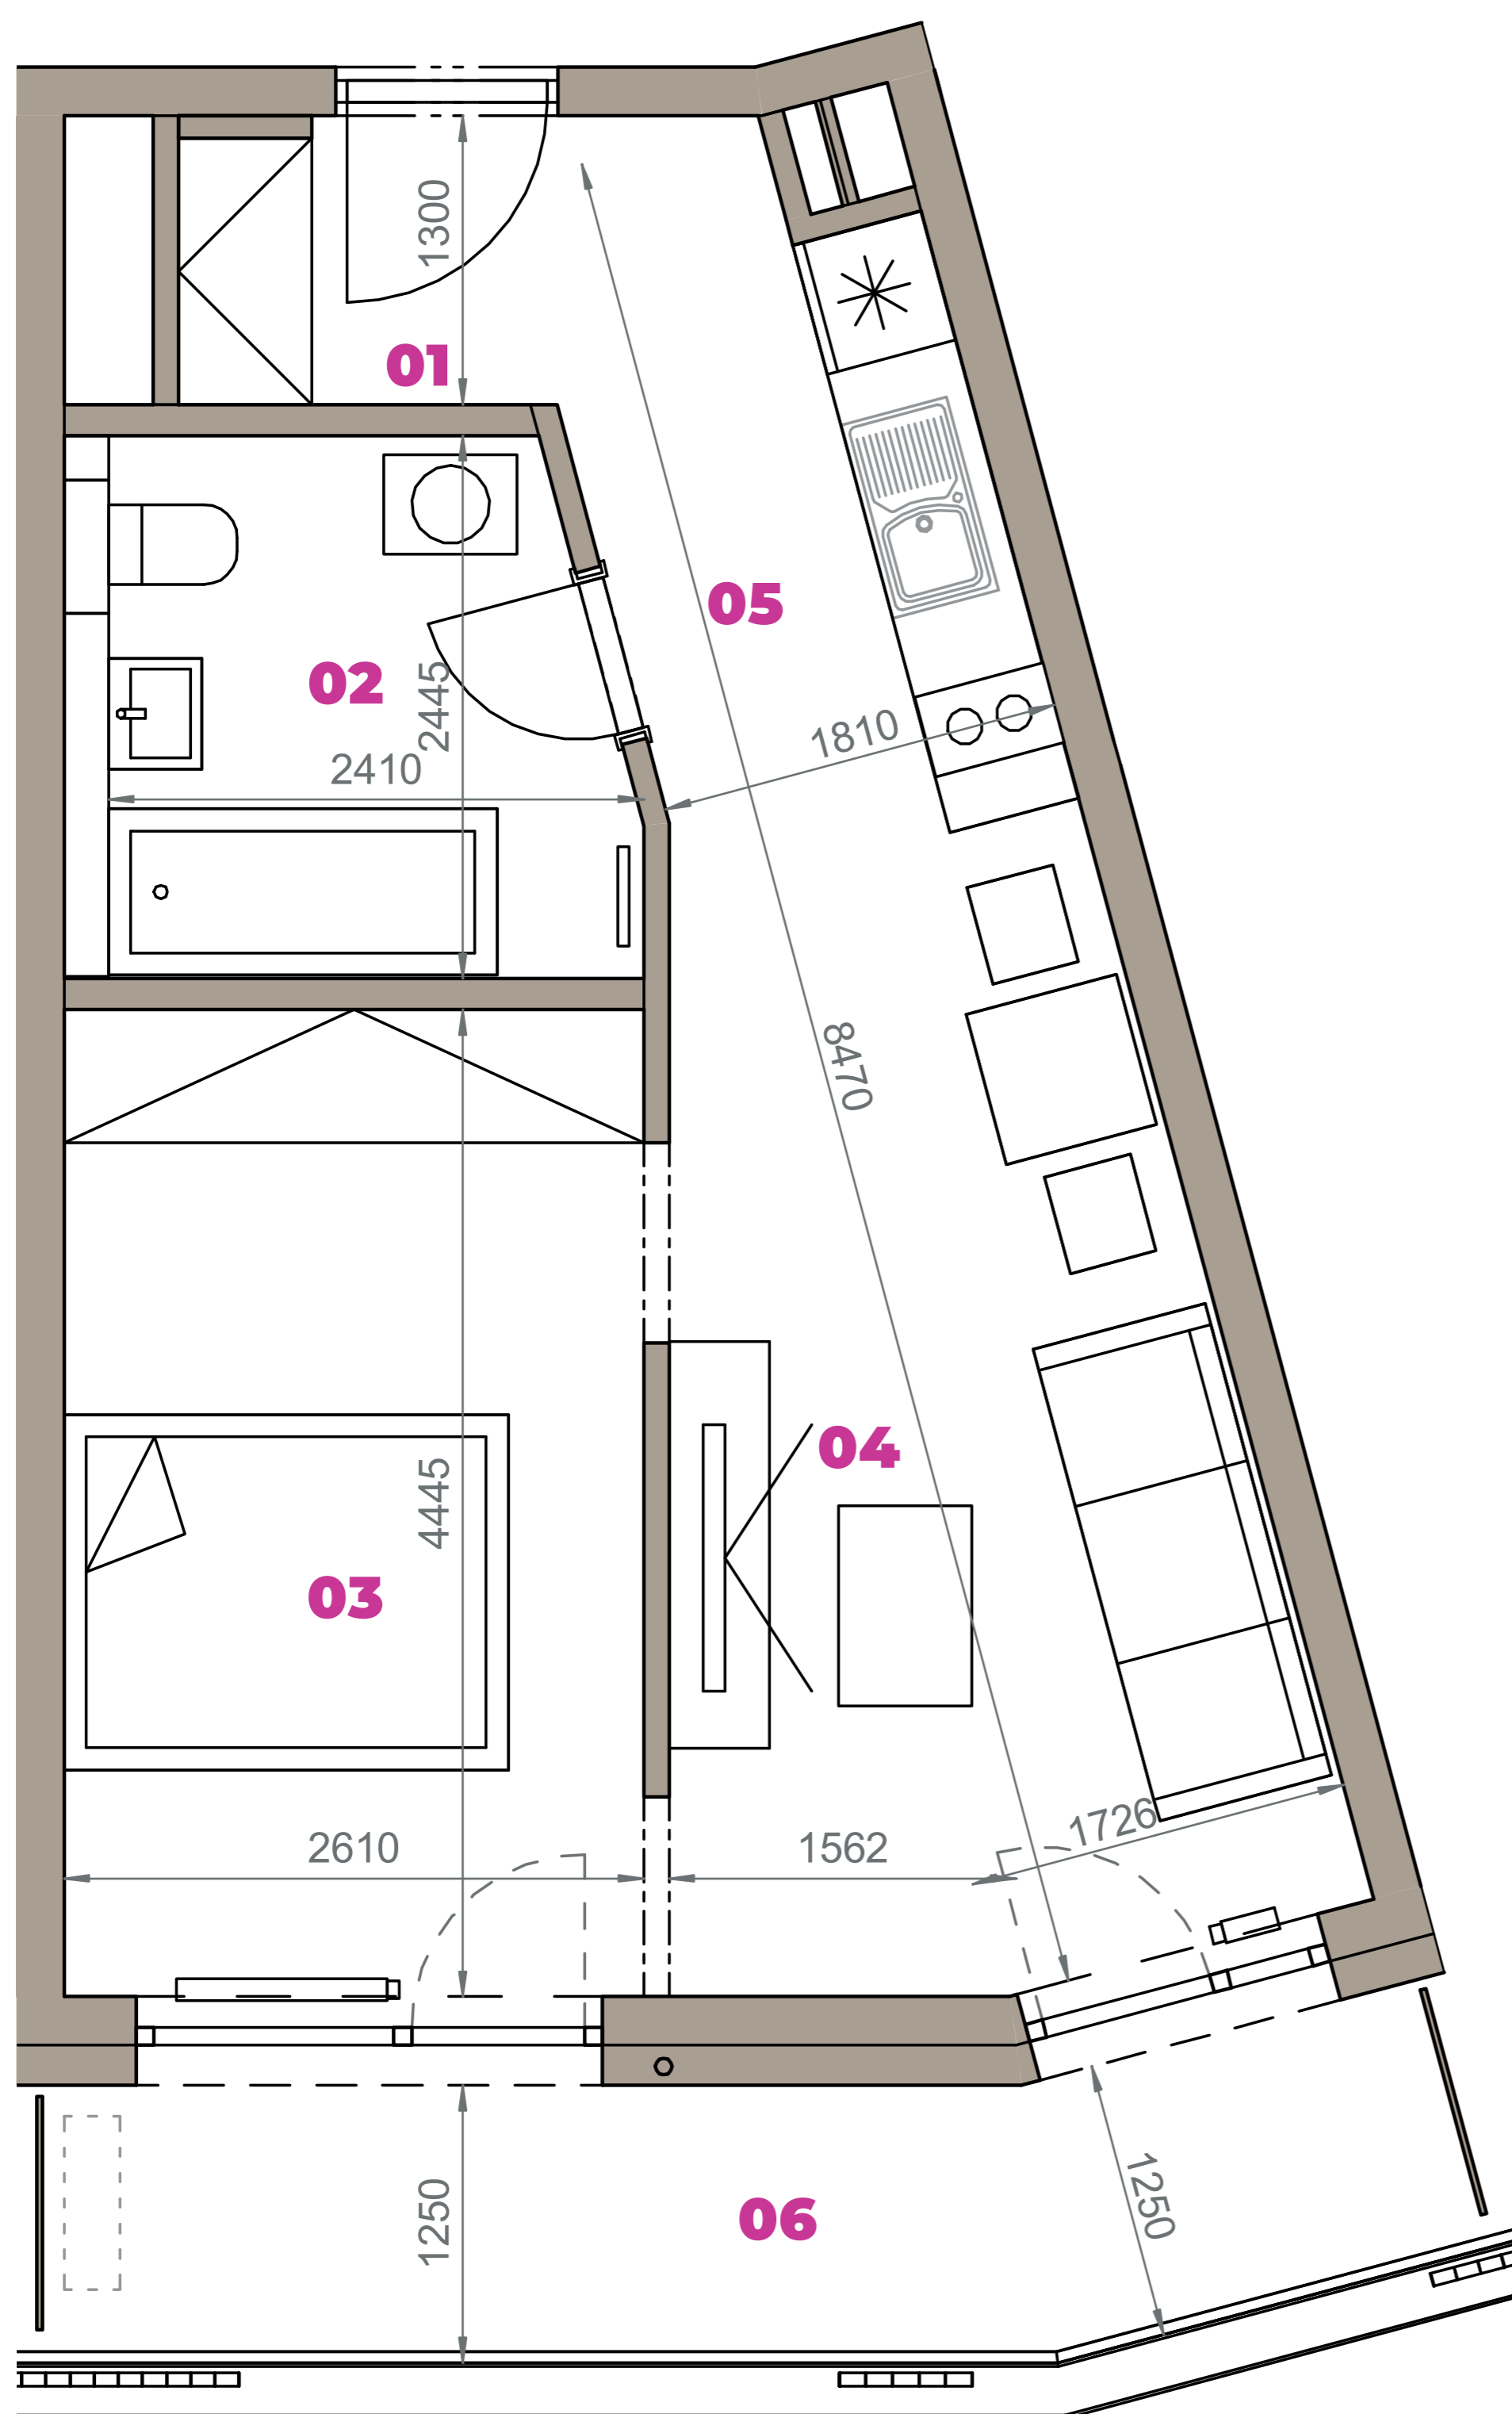

Označenie: **E1.4.10**
 Budova: **E1 - Angela**
 Podlažie: **4NP**
 Počet izieb: **1,5+kk**
 Výmera interiéru: **42,72 m²** (vrátane skladu)
 Výmera exteriéru: **7,86 m²**

NOVÝ RUŽINOV
 Radosť žiť

01	VSTUPNÁ HALA	2,23 m ²
02	KÚPEĽŇA + WC	5,97 m ²
03	SPACÍ KÚT	11,60 m ²
04	OBÝVACIA IZBA	10,28 m ²
05	KUCHYŇA	8,39 m ²
06	BALKÓN	7,86 m ²
K4-10	SKLAD	4,25 m ²
CELKOVÁ VÝMERA		50,58 m²

Uvedené rozmery sú predbežné a nemusia sa zhodovať s realizáciou. Riešenie zariadenia je ilustračné.

CZ
SLOVAKIA

Developer

CZ Slovakia, a.s.
 Dvořákovo nábrežie 8/A
 811 02 Bratislava

Predajné miesto

Nový Ružinov – Budova Elisabeth
 Bajkalská 45/A
 821 05 Bratislava