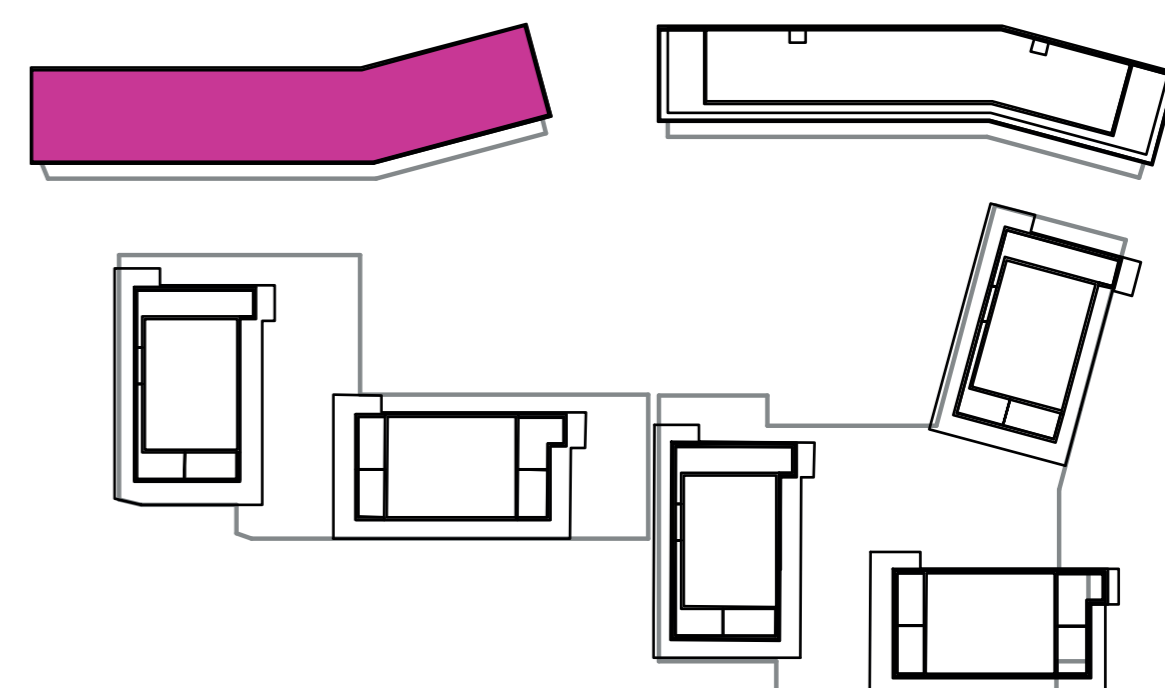

Označenie: **E1.4.9**
 Budova: **E1 - Angela**
 Podlažie: **4NP**
 Počet izieb: **3+kk**
 Výmera interiéru: **67,42 m²** (vrátane skladu)
 Výmera exteriéru: **7,75 m²**

NOVÝ RUŽINOV
 Radost' žiť

01	VSTUPNÁ HALA	3,00 m ²
02	KÚPEĽŇA	4,75 m ²
03	IZBA	13,30 m ²
04	OBÝVACIA IZBA	17,09 m ²
05	KUCHYŇA	4,61 m ²
06	WC	2,03 m ²
07	IZBA	14,49 m ²
08	CHODBA	3,80 m ²
09	BALKÓN	7,75 m ²
K4-09	SKLAD	4,35 m ²
CELKOVÁ VÝMERA		75,17 m²

Uvedené rozmery sú predbežné a nemusia sa zhodovať s realizáciou. Riešenie zariadenia je ilustračné.

CZ
SLOVAKIA

Developer

CZ Slovakia, a.s.
 Dvořákovo nábrežie 8/A
 811 02 Bratislava

Predajné miesto

Nový Ružinov – Budova Elisabeth
 Bajkalská 45/A
 821 05 Bratislava