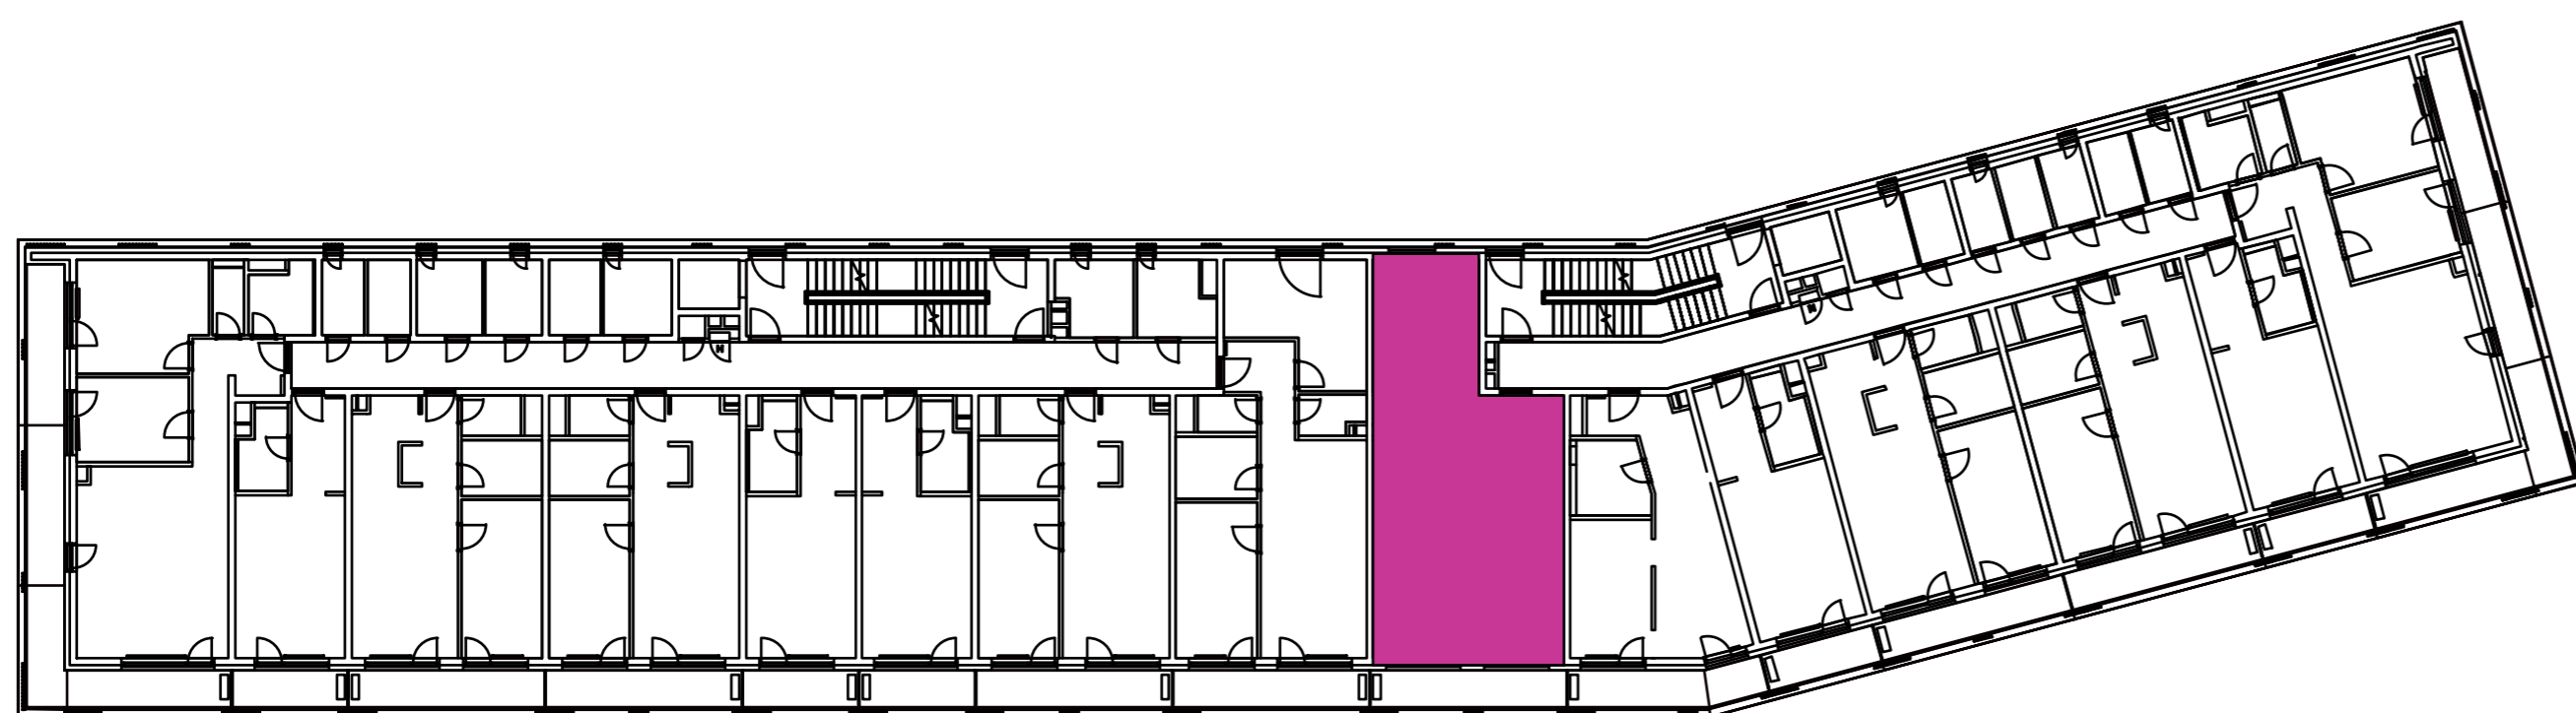

Označenie: **E1.4.9**
 Budova: **E1 - Angela**
 Podlažie: **4NP**
 Počet izieb: **3+kk**
 Výmera interiéru: **67,42 m²** (vrátane skladu)
 Výmera exteriéru: **7,75 m²**

NOVÝ RUŽINOV
 Radost' žiť

01	VSTUPNÁ HALA	3,00 m ²
02	KÚPEĽŇA	4,75 m ²
03	IZBA	13,30 m ²
04	OBÝVACIA IZBA	17,09 m ²
05	KUCHYŇA	4,61 m ²
06	WC	2,03 m ²
07	IZBA	14,49 m ²
08	CHODBA	3,80 m ²
09	BALKÓN	7,75 m ²
K4-09	SKLAD	4,35 m ²
CELKOVÁ VÝMERA		75,17 m²

Uvedené rozmery sú predbežné a nemusia sa zhodovať s realizáciou. Riešenie zariadenia je ilustračné.

CZ
SLOVAKIA

Developer

CZ Slovakia, a.s.
 Dvořákovo nábrežie 8/A
 811 02 Bratislava

Predajné miesto

Nový Ružinov – Budova Elisabeth
 Bajkalská 45/A
 821 05 Bratislava