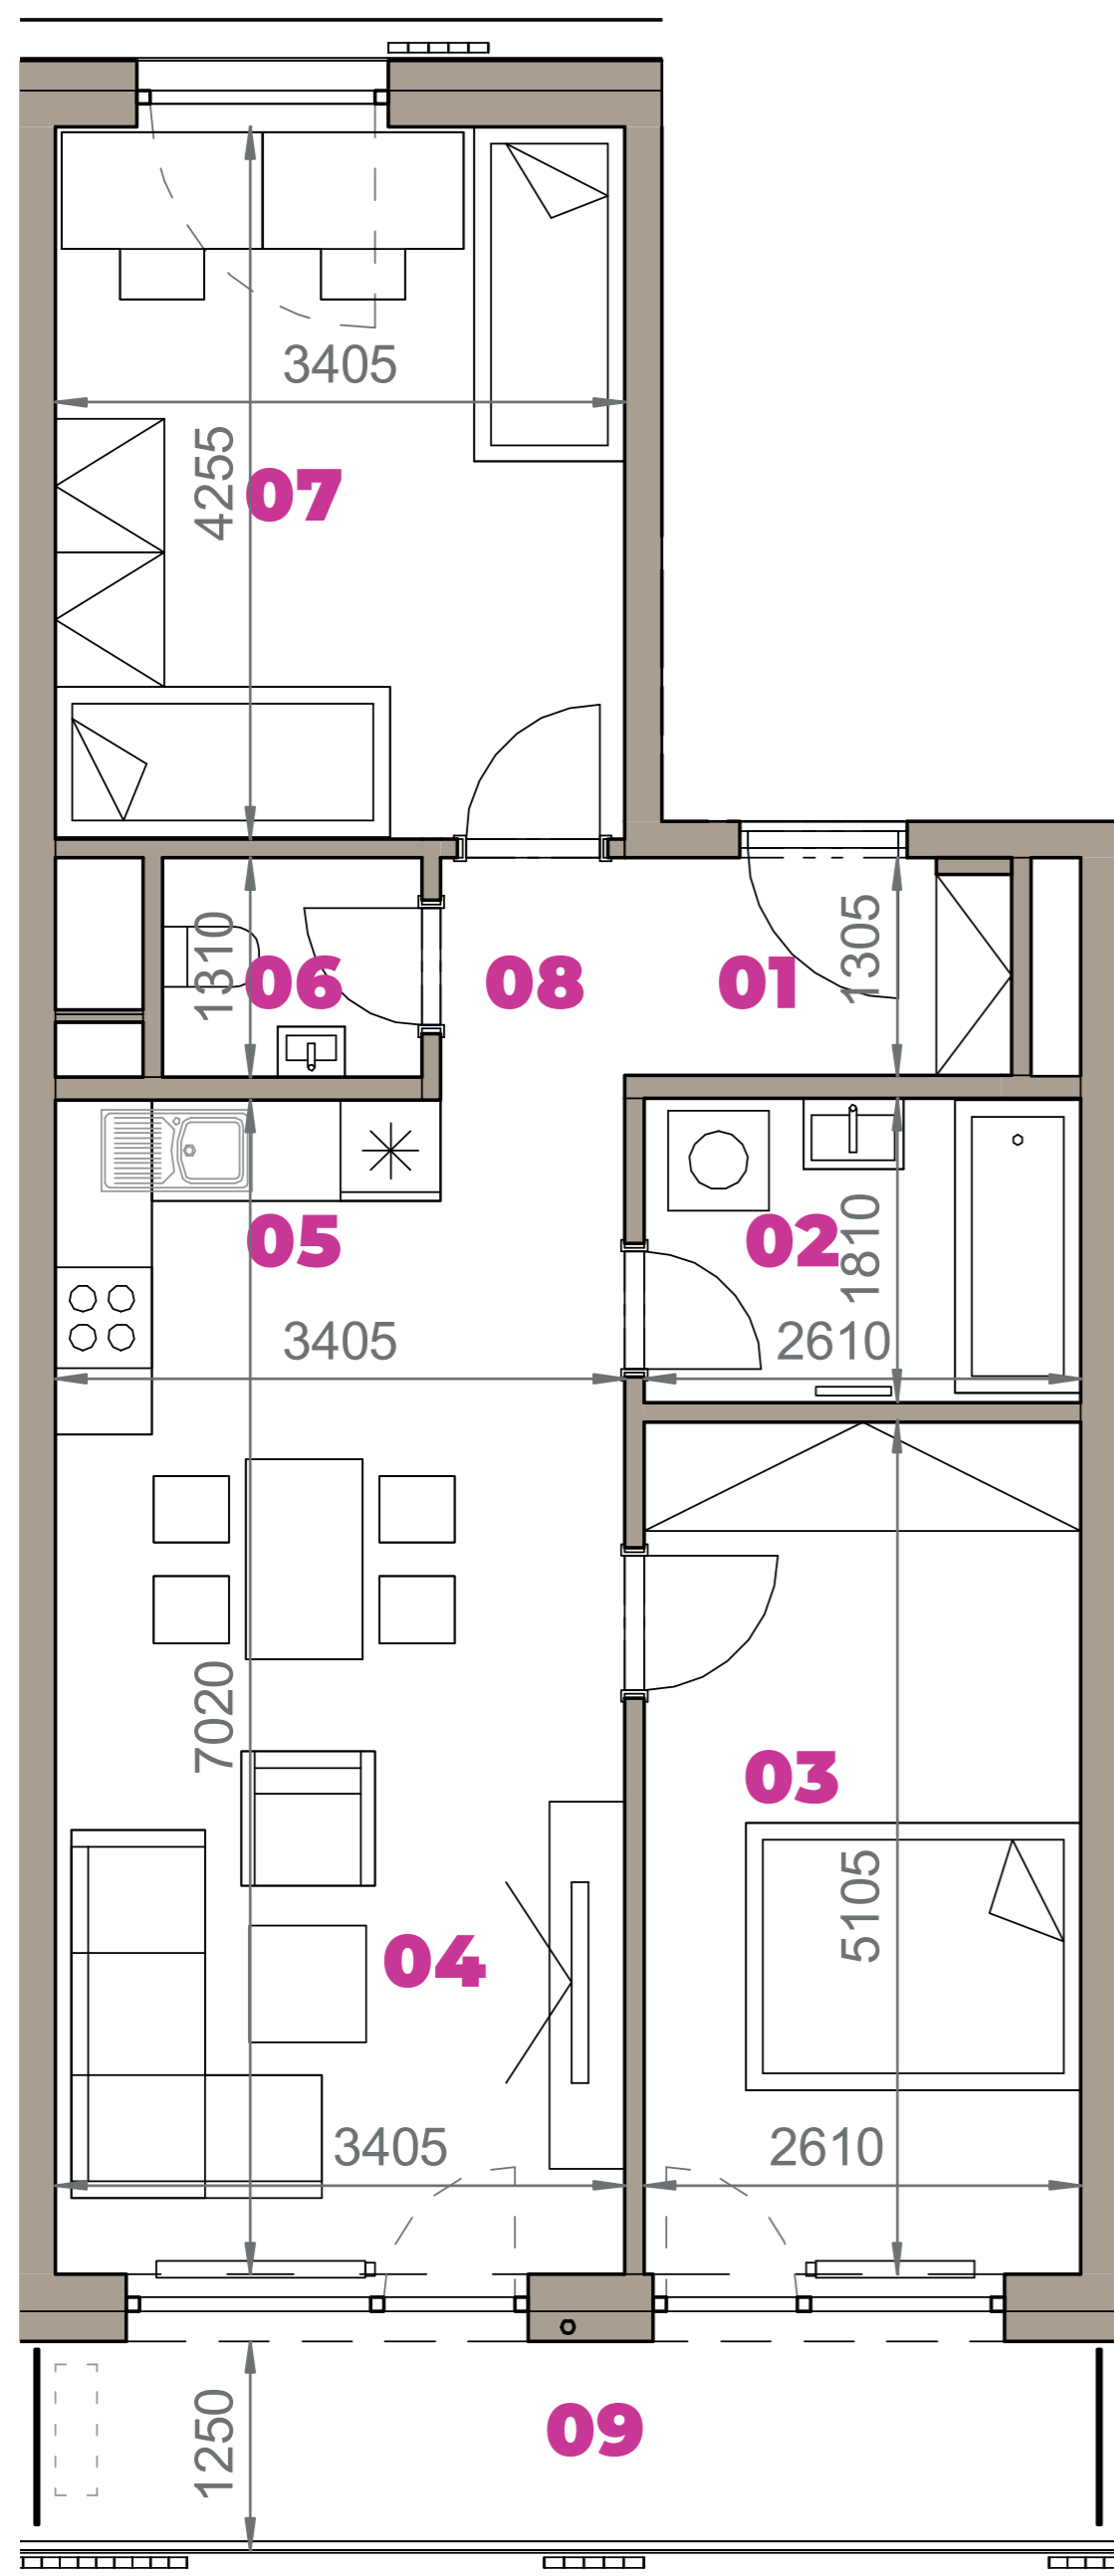

Označenie: **E1.4.9**
 Budova: **E1 - Angela**
 Podlažie: **4NP**
 Počet izieb: **3+kk**
 Výmera interiéru: **67,42 m²** (vrátane skladu)
 Výmera exteriéru: **7,75 m²**

NOVÝ RUŽINOV
 Radost' žiť

01	VSTUPNÁ HALA	3,00 m ²
02	KÚPEĽŇA	4,75 m ²
03	IZBA	13,30 m ²
04	OBÝVACIA IZBA	17,09 m ²
05	KUCHYŇA	4,61 m ²
06	WC	2,03 m ²
07	IZBA	14,49 m ²
08	CHODBA	3,80 m ²
09	BALKÓN	7,75 m ²
K4-09	SKLAD	4,35 m ²
CELKOVÁ VÝMERA		75,17 m²

Uvedené rozmery sú predbežné a nemusia sa zhodovať s realizáciou. Riešenie zariadenia je ilustračné.

CZ
SLOVAKIA

Developer

CZ Slovakia, a.s.
 Dvořákovo nábrežie 8/A
 811 02 Bratislava

Predajné miesto

Nový Ružinov – Budova Elisabeth
 Bajkalská 45/A
 821 05 Bratislava