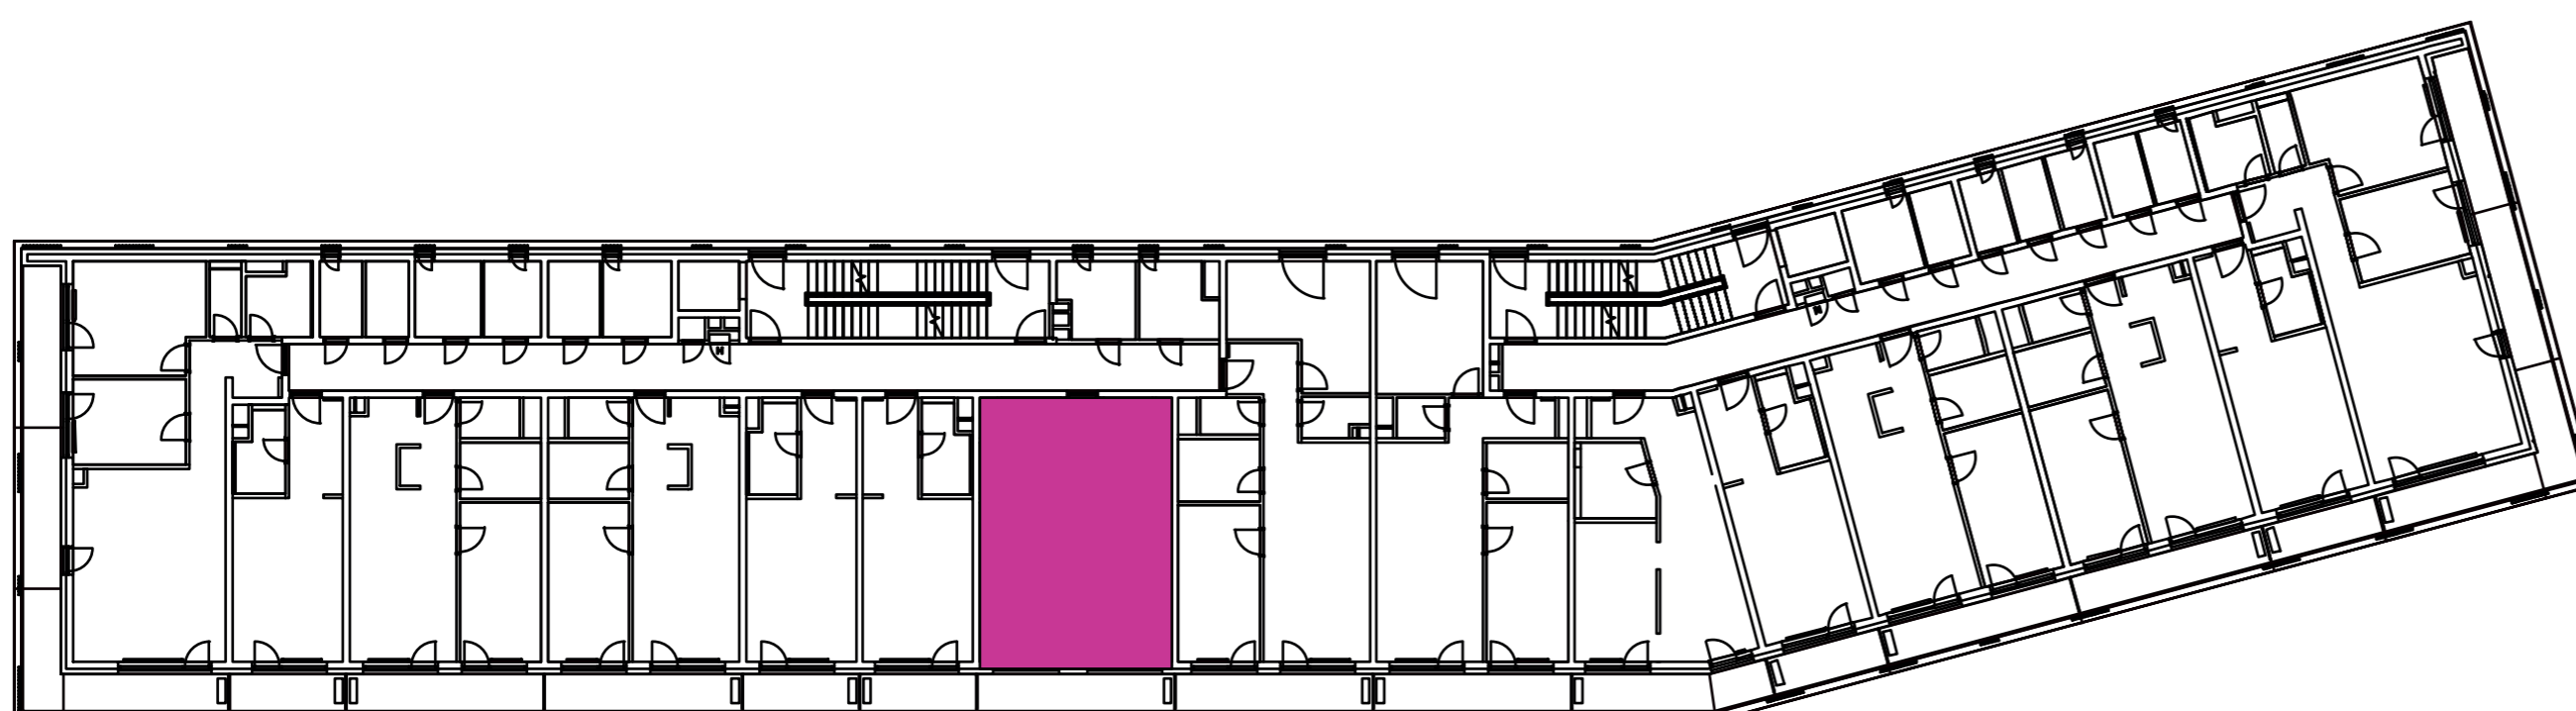

Označenie: **E1.4.7**
 Budova: **E1 - Angela**
 Podlažie: **4NP**
 Počet izieb: **2+kk**
 Výmera interiéru: **54,57 m²** (vrátane skladu)
 Výmera exteriéru: **7,75 m²**

NOVÝ RUŽINOV
 Radost' žiť

01	VSTUPNÁ HALA	4,13 m ²
02	WC	2,52 m ²
03	KÚPEĽŇA	4,71 m ²
04	IZBA	13,27 m ²
05	OBÝVACIA IZBA	18,96 m ²
06	KUCHYŇA	5,20 m ²
07	BALKÓN	7,75 m ²
K4-07	SKLAD	5,78 m ²
CELKOVÁ VÝMERA		62,32 m²

Uvedené rozmery sú predbežné a nemusia sa zhodovať s realizáciou. Riešenie zariadenia je ilustračné.

CZ
SLOVAKIA

Developer

CZ Slovakia, a.s.
 Dvořákovo nábrežie 8/A
 811 02 Bratislava

Predajné miesto

Nový Ružinov – Budova Elisabeth
 Bajkalská 45/A
 821 05 Bratislava