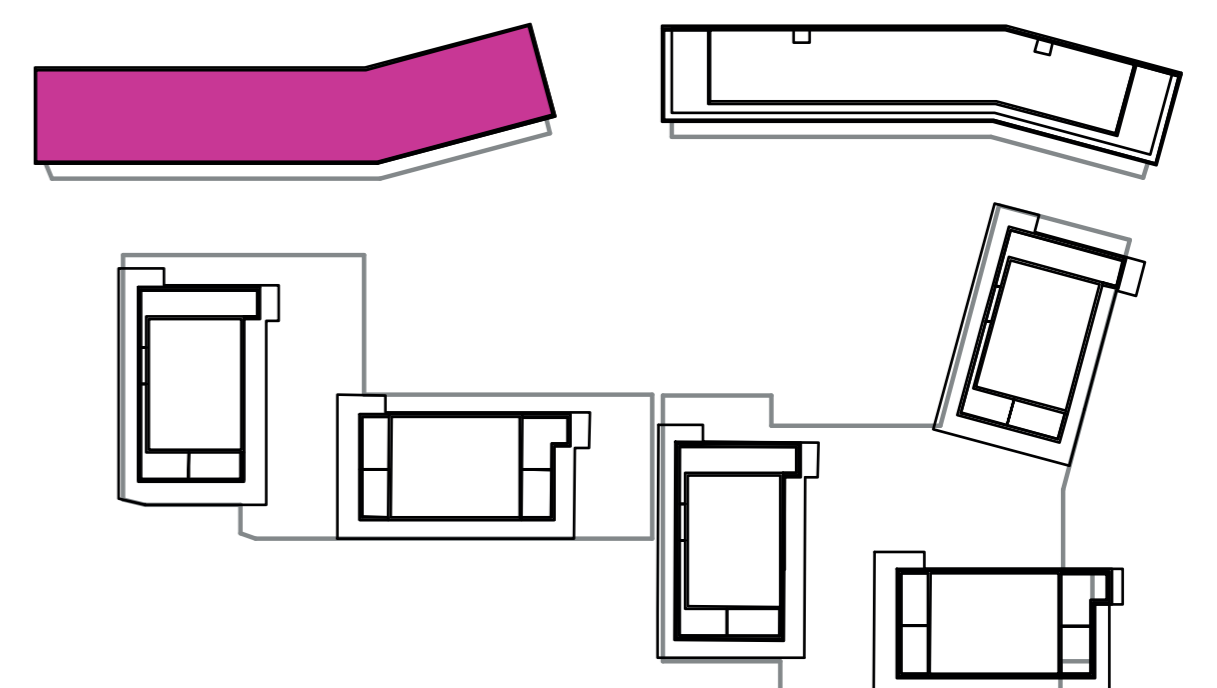

Označenie: **E1.4.7**
 Budova: **E1 - Angela**
 Podlažie: **4NP**
 Počet izieb: **2+kk**
 Výmera interiéru: **54,57 m²** (vrátane skladu)
 Výmera exteriéru: **7,75 m²**

NOVÝ RUŽINOV
 Radost' žiť

01	VSTUPNÁ HALA	4,13 m ²
02	WC	2,52 m ²
03	KÚPEĽŇA	4,71 m ²
04	IZBA	13,27 m ²
05	OBÝVACIA IZBA	18,96 m ²
06	KUCHYŇA	5,20 m ²
07	BALKÓN	7,75 m ²
K4-07	SKLAD	5,78 m ²
CELKOVÁ VÝMERA		62,32 m²

Uvedené rozmery sú predbežné a nemusia sa zhodovať s realizáciou. Riešenie zariadenia je ilustračné.

CZ
SLOVAKIA

Developer

CZ Slovakia, a.s.
 Dvořákovo nábrežie 8/A
 811 02 Bratislava

Predajné miesto

Nový Ružinov – Budova Elisabeth
 Bajkalská 45/A
 821 05 Bratislava