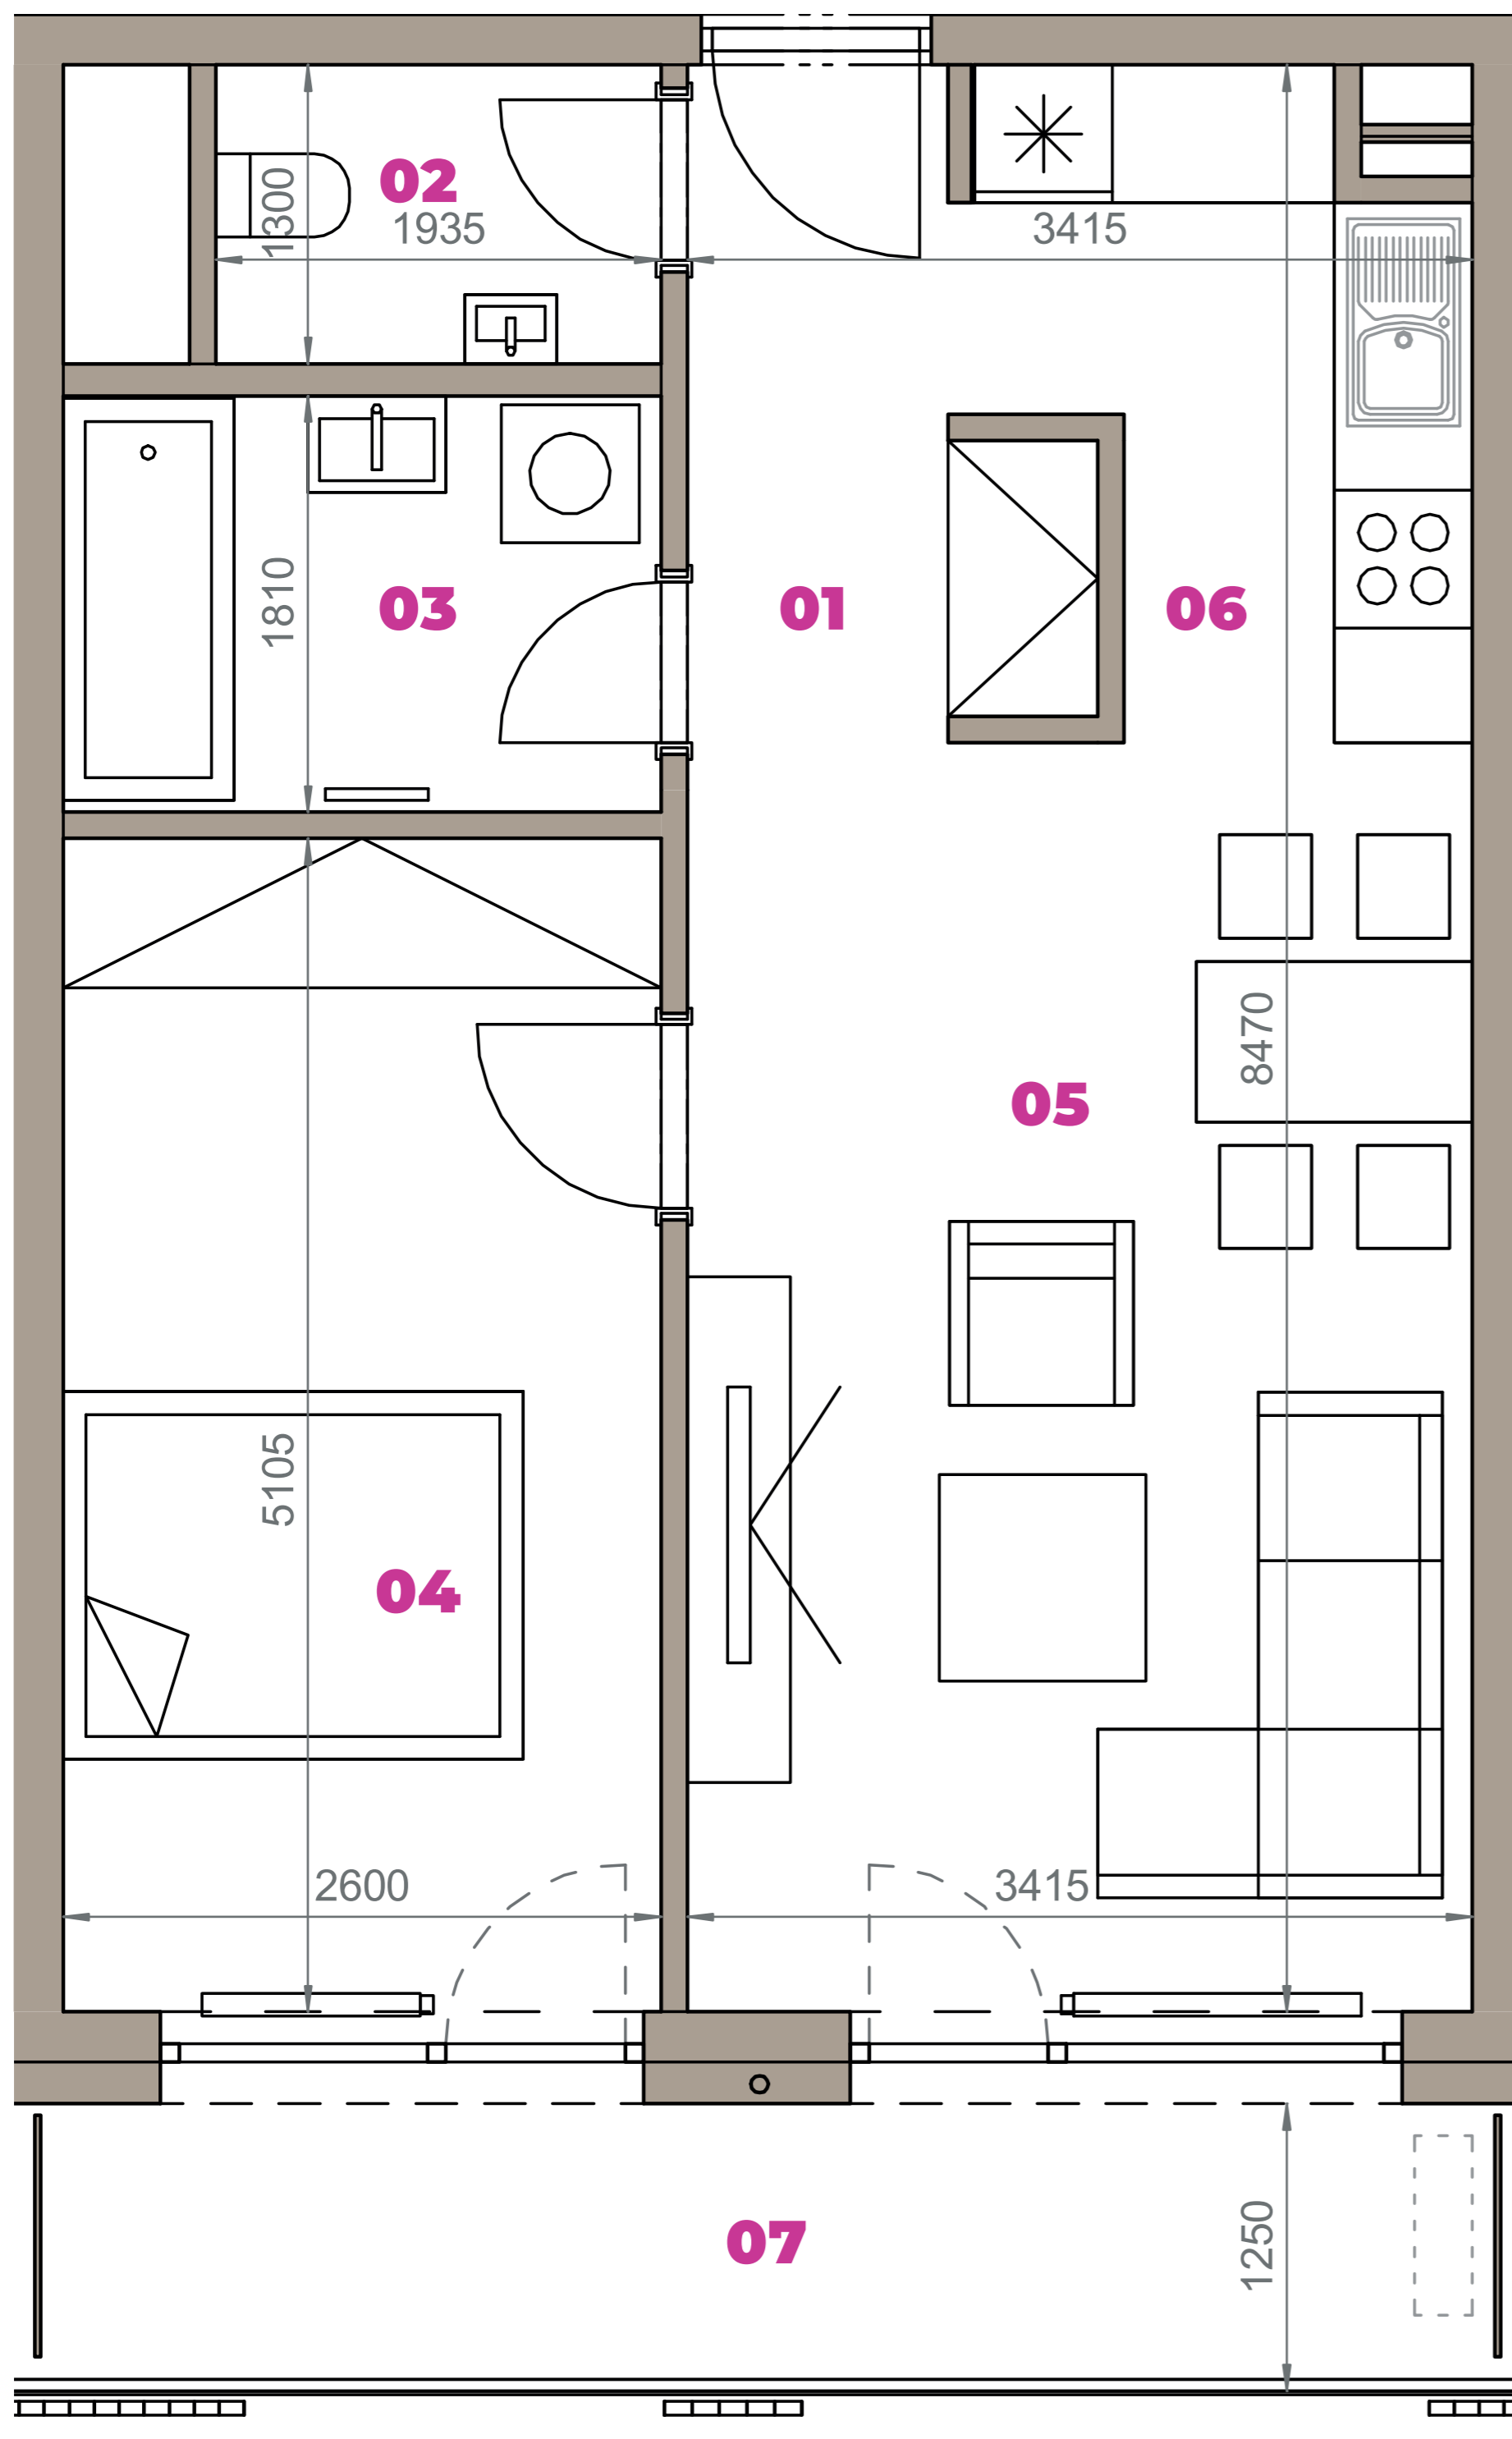

Označenie: **E1.4.7**
 Budova: **E1 - Angela**
 Podlažie: **4NP**
 Počet izieb: **2+kk**
 Výmera interiéru: **54,57 m²** (vrátane skladu)
 Výmera exteriéru: **7,75 m²**

NOVÝ RUŽINOV
 Radost' žiť

01	VSTUPNÁ HALA	4,13 m ²
02	WC	2,52 m ²
03	KÚPEĽŇA	4,71 m ²
04	IZBA	13,27 m ²
05	OBÝVACIA IZBA	18,96 m ²
06	KUCHYŇA	5,20 m ²
07	BALKÓN	7,75 m ²
K4-07	SKLAD	5,78 m ²
CELKOVÁ VÝMERA		62,32 m²

Uvedené rozmery sú predbežné a nemusia sa zhodovať s realizáciou. Riešenie zariadenia je ilustračné.

CZ
SLOVAKIA

Developer

CZ Slovakia, a.s.
 Dvořákovo nábrežie 8/A
 811 02 Bratislava

Predajné miesto

Nový Ružinov – Budova Elisabeth
 Bajkalská 45/A
 821 05 Bratislava