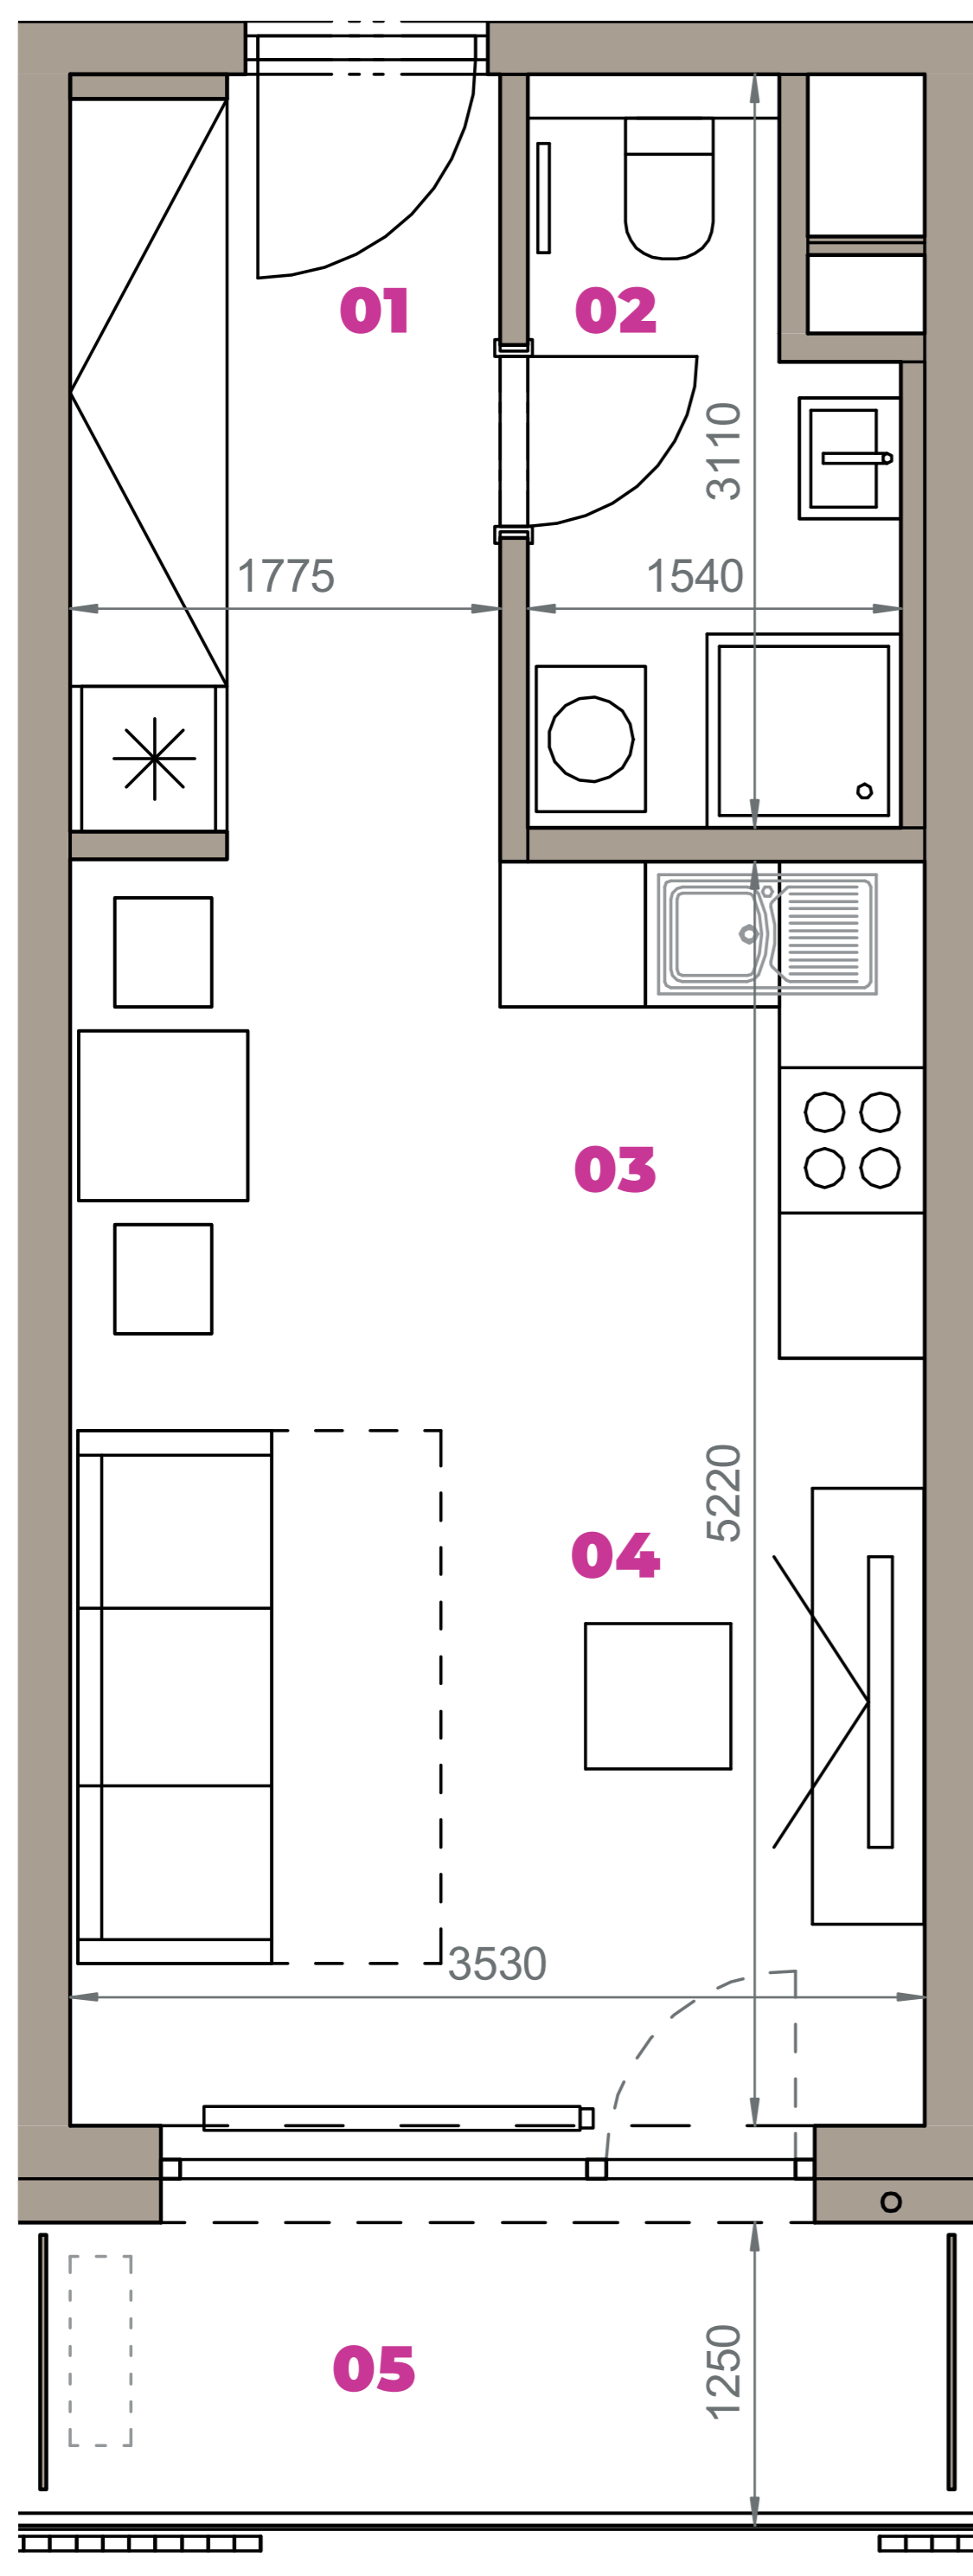

Označenie: **E1.4.6**
 Budova: **E1 - Angela**
 Podlažie: **4NP**
 Počet izieb: **1+kk**
 Výmera interiéru: **32,19 m²** (vrátane skladu)
 Výmera exteriéru: **4,56 m²**

NOVÝ RUŽINOV
 Radost' žiť

01	VSTUPNÁ HALA	5,62 m ²
02	KÚPEĽŇA + WC	4,01 m ²
03	KUCHYŇA	3,60 m ²
04	OBÝVACIA IZBA	14,91 m ²
05	BALKÓN	4,56 m ²
K4-05	SKLAD	4,05 m ²
CELKOVÁ VÝMERA		36,75 m²

Uvedené rozmery sú predbežné a nemusia sa zhodovať s realizáciou. Riešenie zariadenia je ilustračné.

CZ
SLOVAKIA

Developer

CZ Slovakia, a.s.
 Dvořákovo nábrežie 8/A
 811 02 Bratislava

Predajné miesto

Nový Ružinov – Budova Elisabeth
 Bajkalská 45/A
 821 05 Bratislava