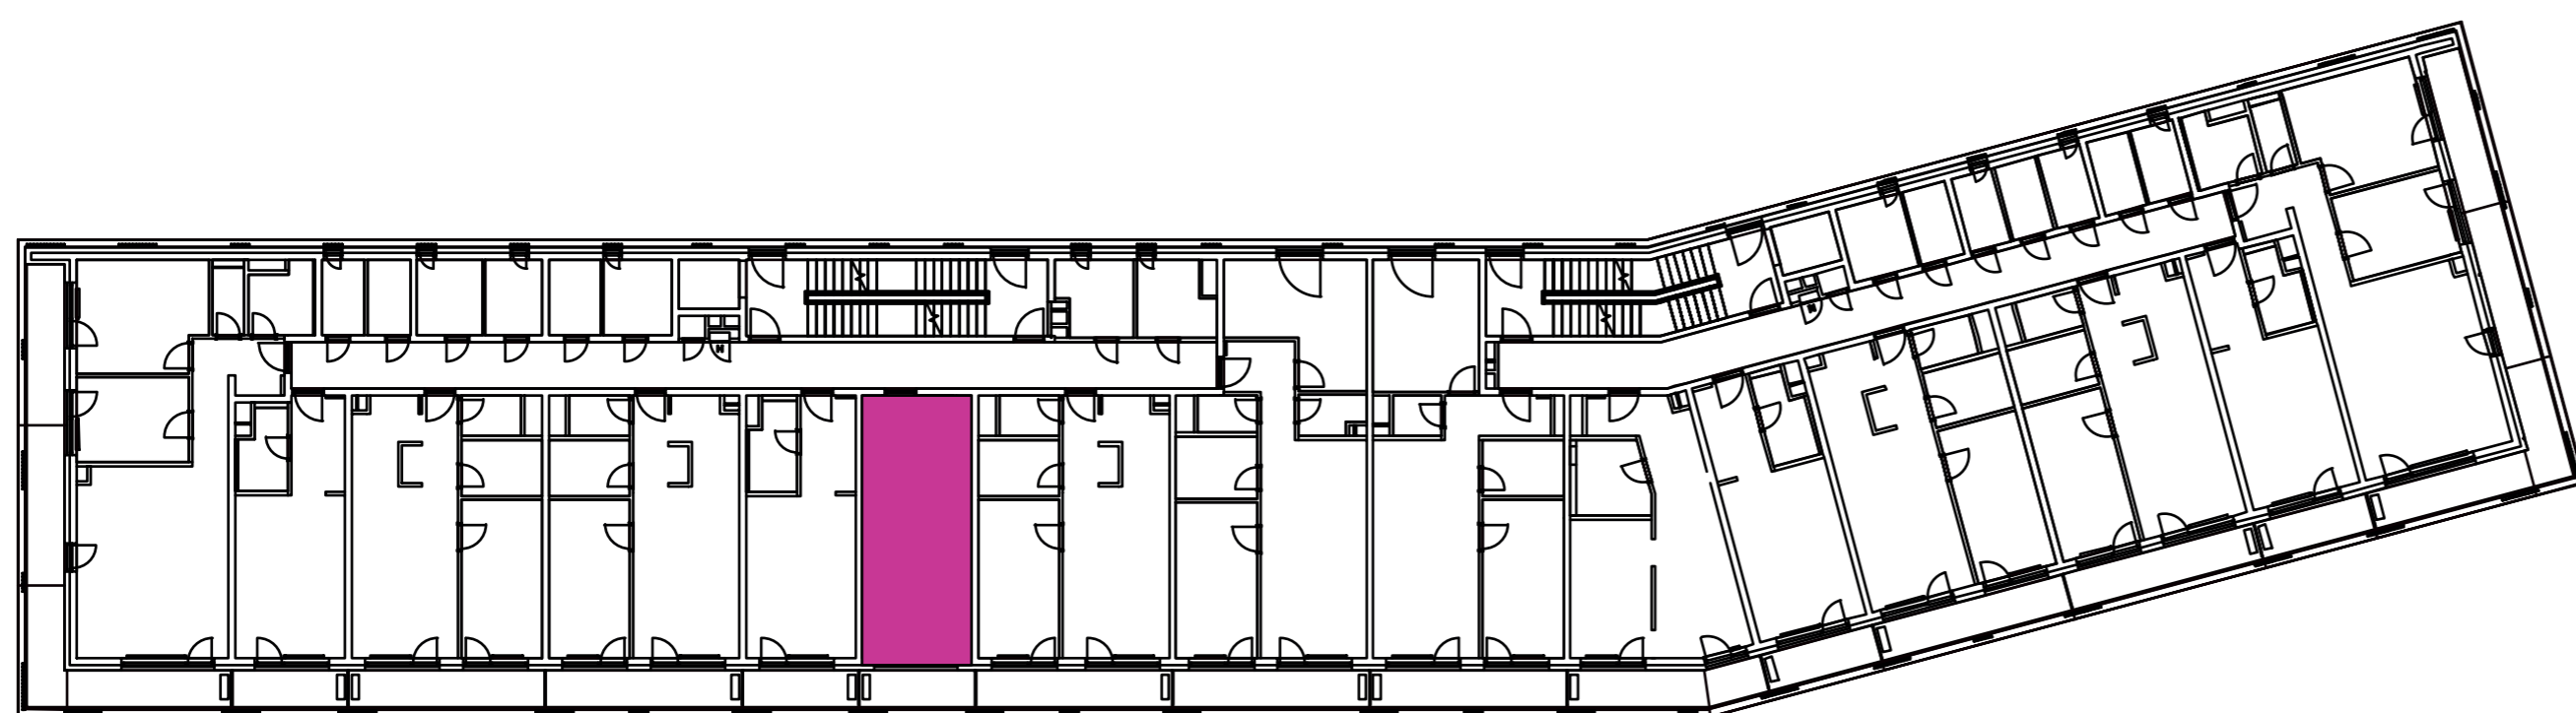

Označenie: **E1.4.6**
 Budova: **E1 - Angela**
 Podlažie: **4NP**
 Počet izieb: **1+kk**
 Výmera interiéru: **32,19 m²** (vrátane skladu)
 Výmera exteriéru: **4,56 m²**

NOVÝ RUŽINOV
 Radost' žiť

01	VSTUPNÁ HALA	5,62 m ²
02	KÚPEĽŇA + WC	4,01 m ²
03	KUCHYŇA	3,60 m ²
04	OBÝVACIA IZBA	14,91 m ²
05	BALKÓN	4,56 m ²
K4-05	SKLAD	4,05 m ²
CELKOVÁ VÝMERA		36,75 m²

Uvedené rozmery sú predbežné a nemusia sa zhodovať s realizáciou. Riešenie zariadenia je ilustračné.

CZ
SLOVAKIA

Developer

CZ Slovakia, a.s.
 Dvořákovo nábrežie 8/A
 811 02 Bratislava

Predajné miesto

Nový Ružinov – Budova Elisabeth
 Bajkalská 45/A
 821 05 Bratislava