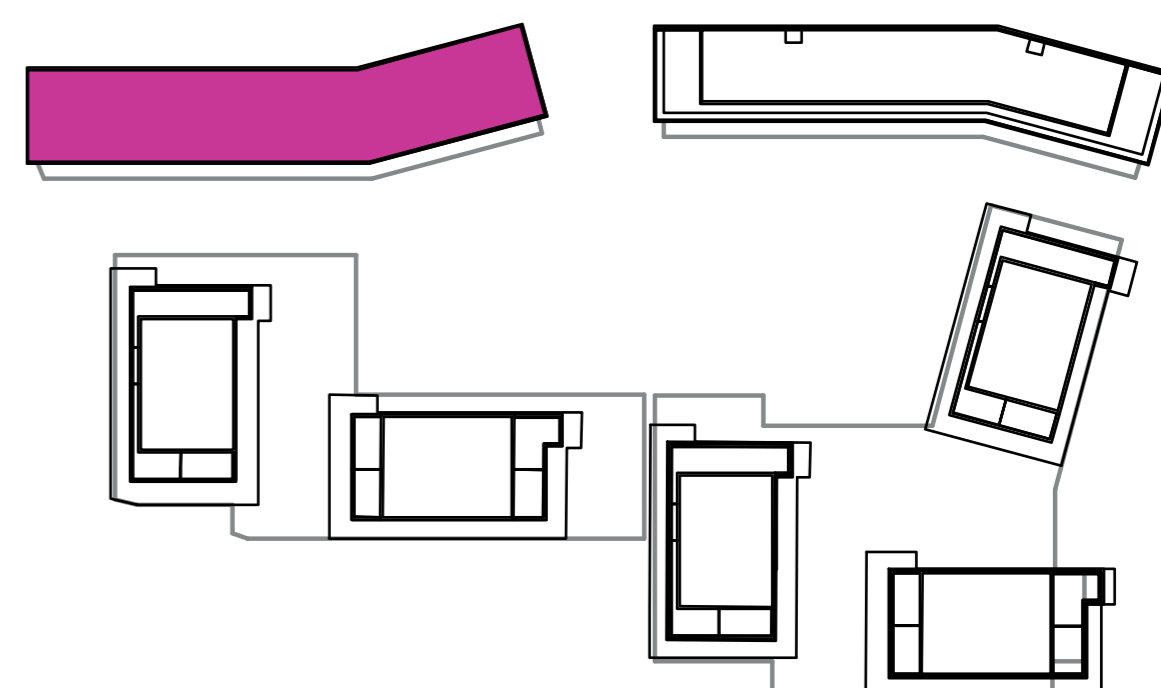

Označenie: **E1.4.6**
 Budova: **E1 - Angela**
 Podlažie: **4NP**
 Počet izieb: **1+kk**
 Výmera interiéru: **32,19 m²** (vrátane skladu)
 Výmera exteriéru: **4,56 m²**

NOVÝ RUŽINOV
 Radost' žiť

01	VSTUPNÁ HALA	5,62 m ²
02	KÚPEĽŇA + WC	4,01 m ²
03	KUCHYŇA	3,60 m ²
04	OBÝVACIA IZBA	14,91 m ²
05	BALKÓN	4,56 m ²
K4-05	SKLAD	4,05 m ²
CELKOVÁ VÝMERA		36,75 m²

Uvedené rozmery sú predbežné a nemusia sa zhodovať s realizáciou. Riešenie zariadenia je ilustračné.

CZ
SLOVAKIA

Developer

CZ Slovakia, a.s.
 Dvořákovo nábrežie 8/A
 811 02 Bratislava

Predajné miesto

Nový Ružinov – Budova Elisabeth
 Bajkalská 45/A
 821 05 Bratislava