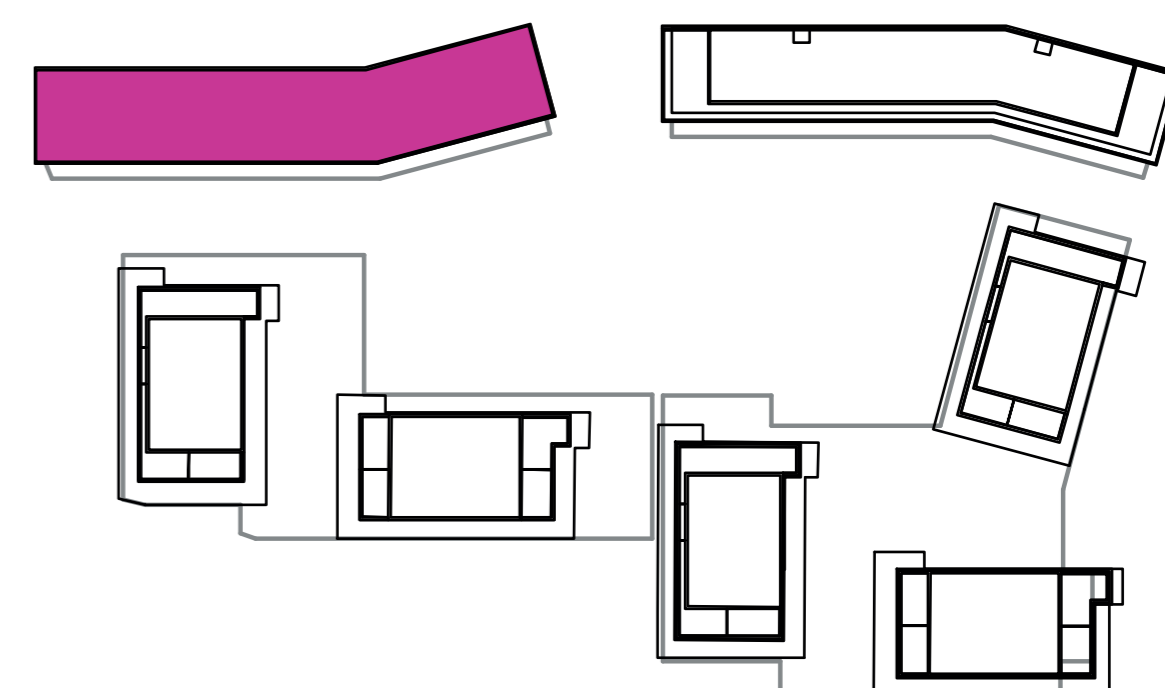

Označenie: **E1.4.5**
 Budova: **E1 - Angela**
 Podlažie: **4NP**
 Počet izieb: **1+kk**
 Výmera interiéru: **31,59 m²** (vrátane skladu)
 Výmera exteriéru: **4,56 m²**

NOVÝ RUŽINOV
 Radost' žiť

01	VSTUPNÁ HALA	5,62 m ²
02	KÚPEĽŇA + WC	4,12 m ²
03	KUCHYŇA	3,60 m ²
04	OBÝVACIA IZBA	14,91 m ²
05	BALKÓN	4,56 m ²
K4-02	SKLAD	3,34 m ²
CELKOVÁ VÝMERA		36,15 m²

Uvedené rozmery sú predbežné a nemusia sa zhodovať s realizáciou. Riešenie zariadenia je ilustračné.

CZ
SLOVAKIA

Developer

CZ Slovakia, a.s.
 Dvořákovo nábrežie 8/A
 811 02 Bratislava

Predajné miesto

Nový Ružinov – Budova Elisabeth
 Bajkalská 45/A
 821 05 Bratislava