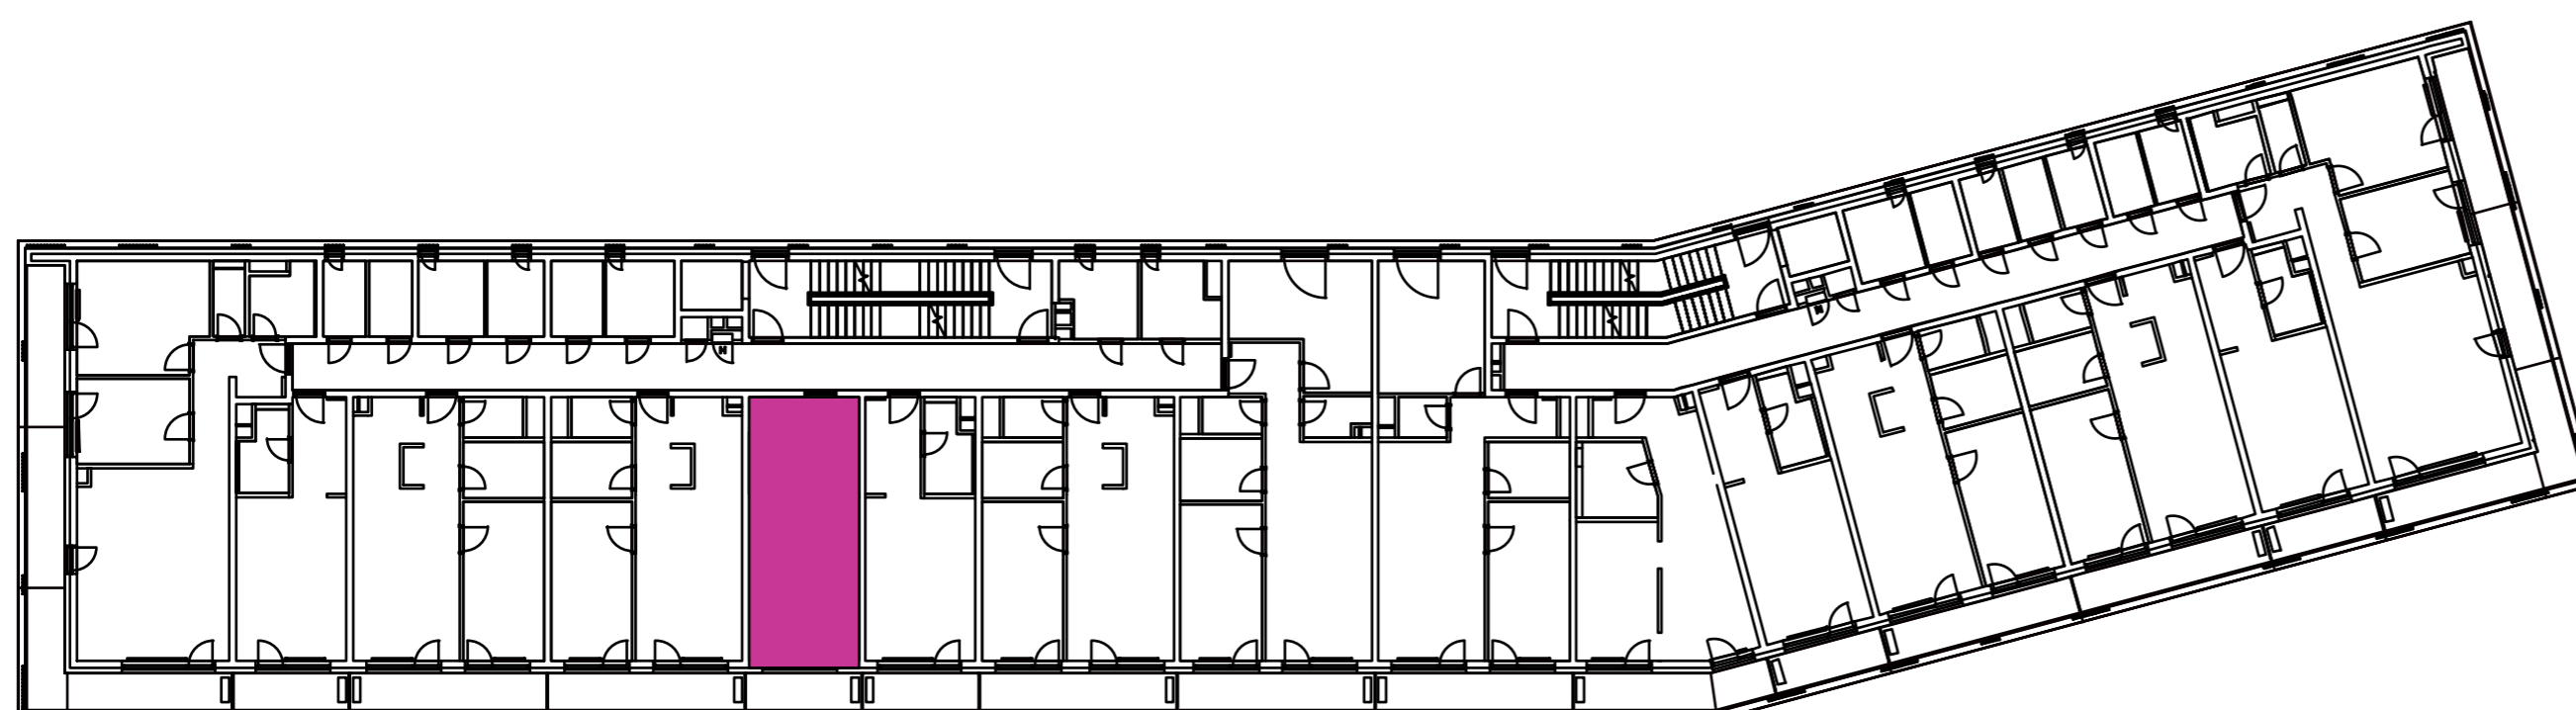

Označenie: **E1.4.5**
 Budova: **E1 - Angela**
 Podlažie: **4NP**
 Počet izieb: **1+kk**
 Výmera interiéru: **31,59 m²** (vrátane skladu)
 Výmera exteriéru: **4,56 m²**

NOVÝ RUŽINOV
 Radost' žiť

01	VSTUPNÁ HALA	5,62 m ²
02	KÚPEĽŇA + WC	4,12 m ²
03	KUCHYŇA	3,60 m ²
04	OBÝVACIA IZBA	14,91 m ²
05	BALKÓN	4,56 m ²
K4-02	SKLAD	3,34 m ²
CELKOVÁ VÝMERA		36,15 m²

Uvedené rozmery sú predbežné a nemusia sa zhodovať s realizáciou. Riešenie zariadenia je ilustračné.

CZ
SLOVAKIA

Developer

CZ Slovakia, a.s.
 Dvořákovo nábrežie 8/A
 811 02 Bratislava

Predajné miesto

Nový Ružinov – Budova Elisabeth
 Bajkalská 45/A
 821 05 Bratislava