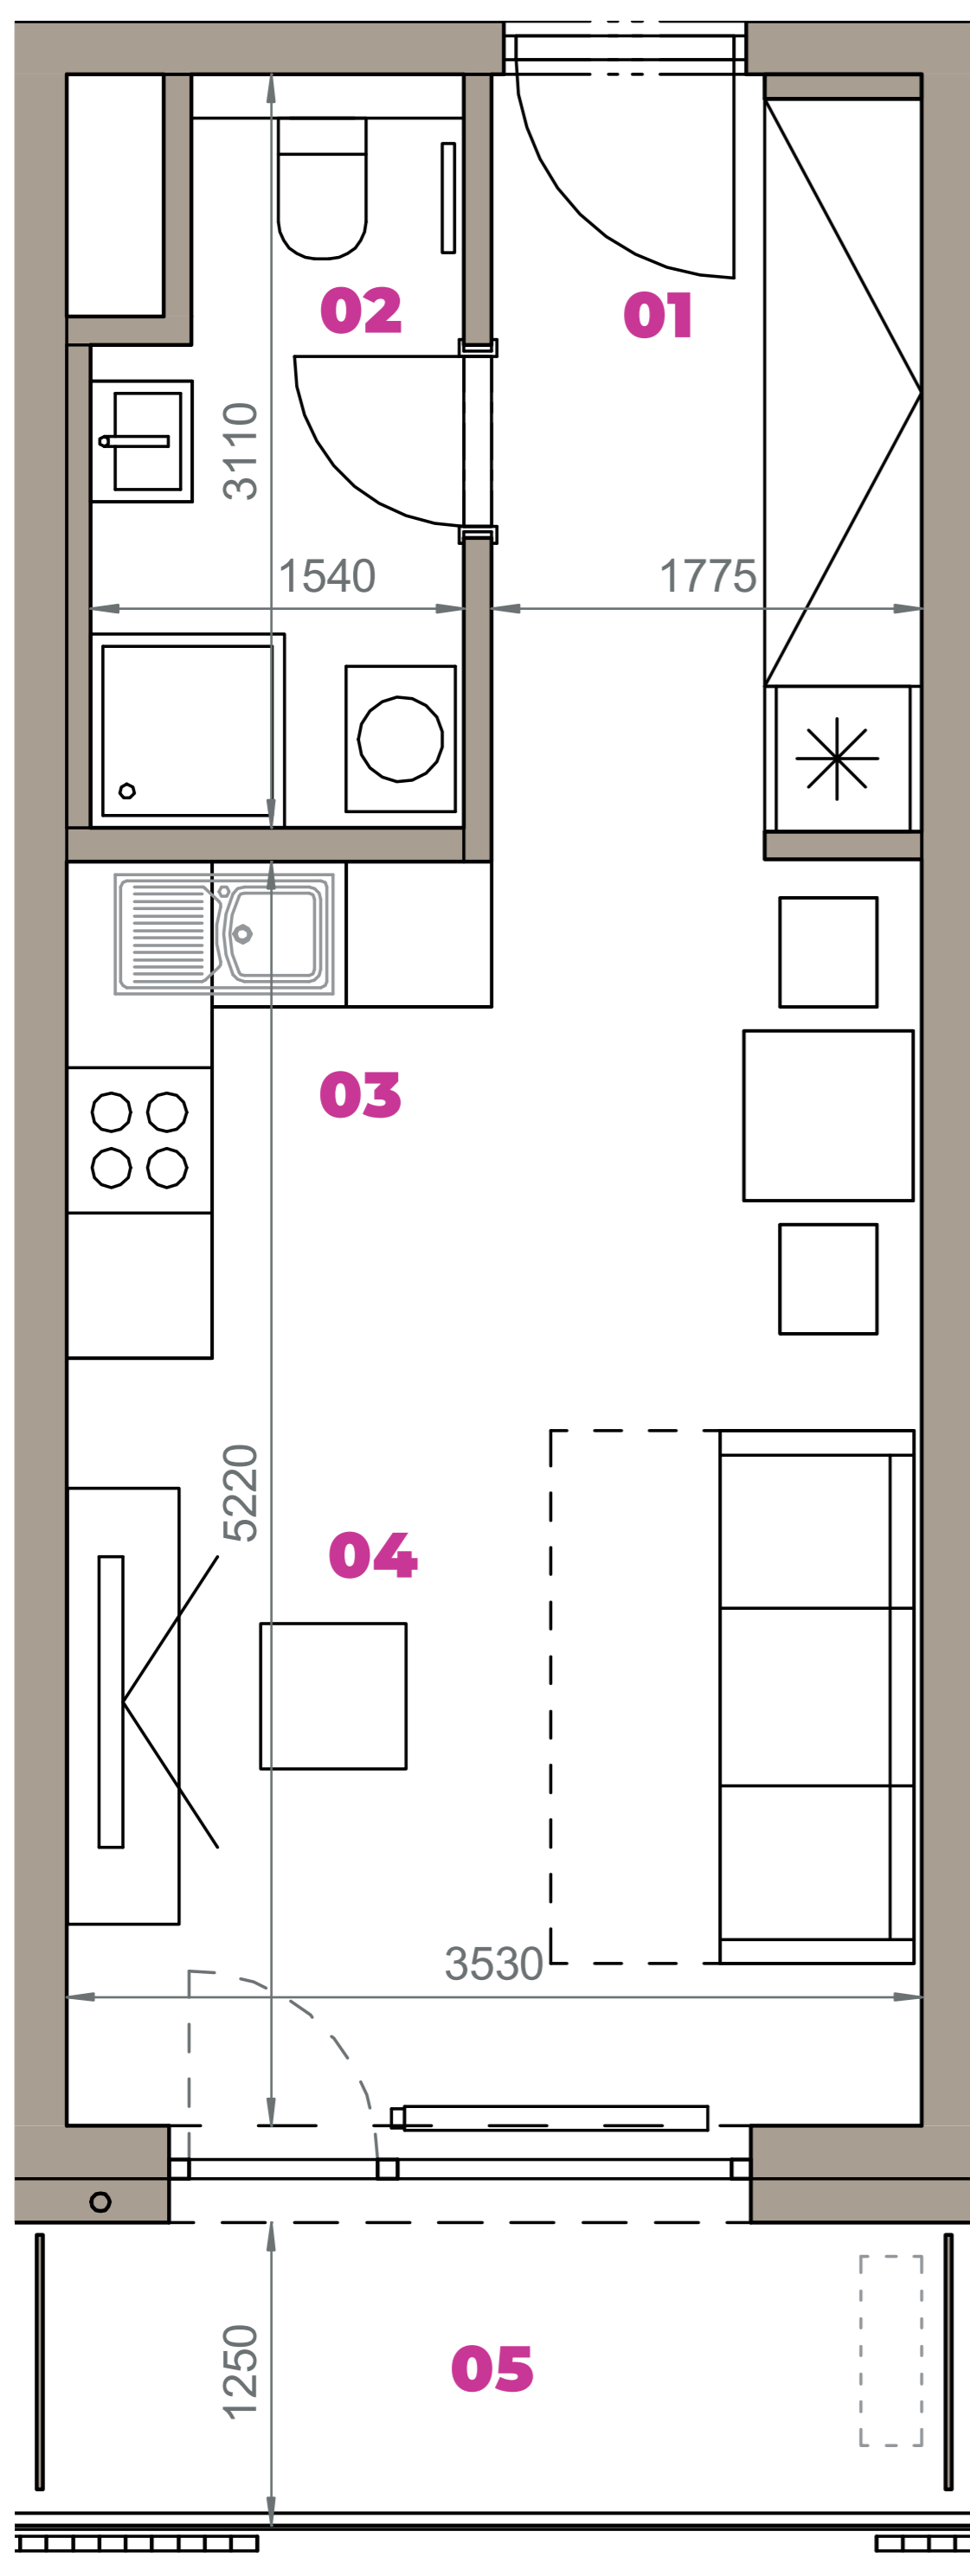

Označenie: **E1.4.5**
 Budova: **E1 - Angela**
 Podlažie: **4NP**
 Počet izieb: **1+kk**
 Výmera interiéru: **31,59 m²** (vrátane skladu)
 Výmera exteriéru: **4,56 m²**

NOVÝ RUŽINOV
 Radost' žiť

01	VSTUPNÁ HALA	5,62 m ²
02	KÚPEĽŇA + WC	4,12 m ²
03	KUCHYŇA	3,60 m ²
04	OBÝVACIA IZBA	14,91 m ²
05	BALKÓN	4,56 m ²
K4-02	SKLAD	3,34 m ²
CELKOVÁ VÝMERA		36,15 m²

Uvedené rozmery sú predbežné a nemusia sa zhodovať s realizáciou. Riešenie zariadenia je ilustračné.

CZ
SLOVAKIA

Developer

CZ Slovakia, a.s.
 Dvořákovo nábrežie 8/A
 811 02 Bratislava

Predajné miesto

Nový Ružinov – Budova Elisabeth
 Bajkalská 45/A
 821 05 Bratislava