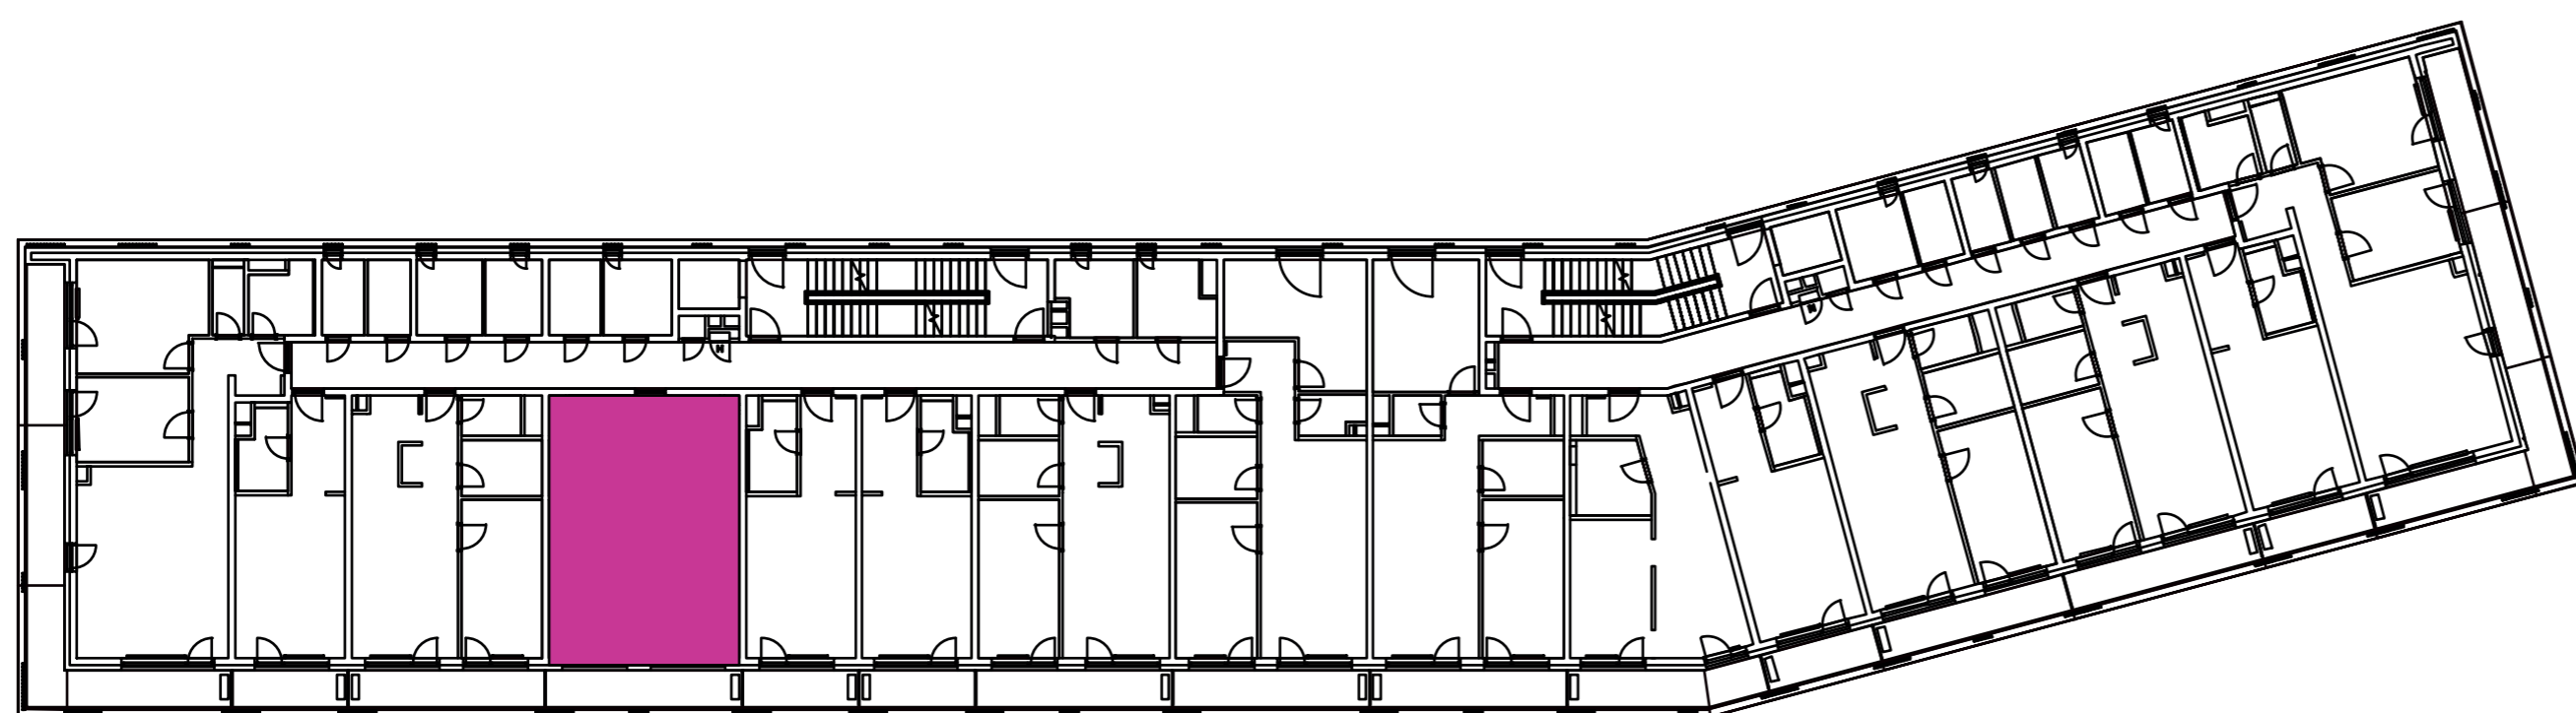

Označenie: **E1.4.4**
 Budova: **E1 - Angela**
 Podlažie: **4NP**
 Počet izieb: **2+kk**
 Výmera interiéru: **54,15 m²** (vrátane skladu)
 Výmera exteriéru: **7,75 m²**

NOVÝ RUŽINOV
 Radost' žiť

01	VSTUPNÁ HALA	4,13 m ²
02	WC	2,52 m ²
03	KÚPEĽŇA	4,71 m ²
04	IZBA	13,27 m ²
05	OBÝVACIA IZBA	18,96 m ²
06	KUCHYŇA	5,20 m ²
07	BALKÓN	7,75 m ²
K4-06	SKLAD	5,36 m ²
CELKOVÁ VÝMERA		61,90 m²

Uvedené rozmery sú predbežné a nemusia sa zhodovať s realizáciou. Riešenie zariadenia je ilustračné.

CZ
SLOVAKIA

Developer

CZ Slovakia, a.s.
 Dvořákovo nábrežie 8/A
 811 02 Bratislava

Predajné miesto

Nový Ružinov – Budova Elisabeth
 Bajkalská 45/A
 821 05 Bratislava