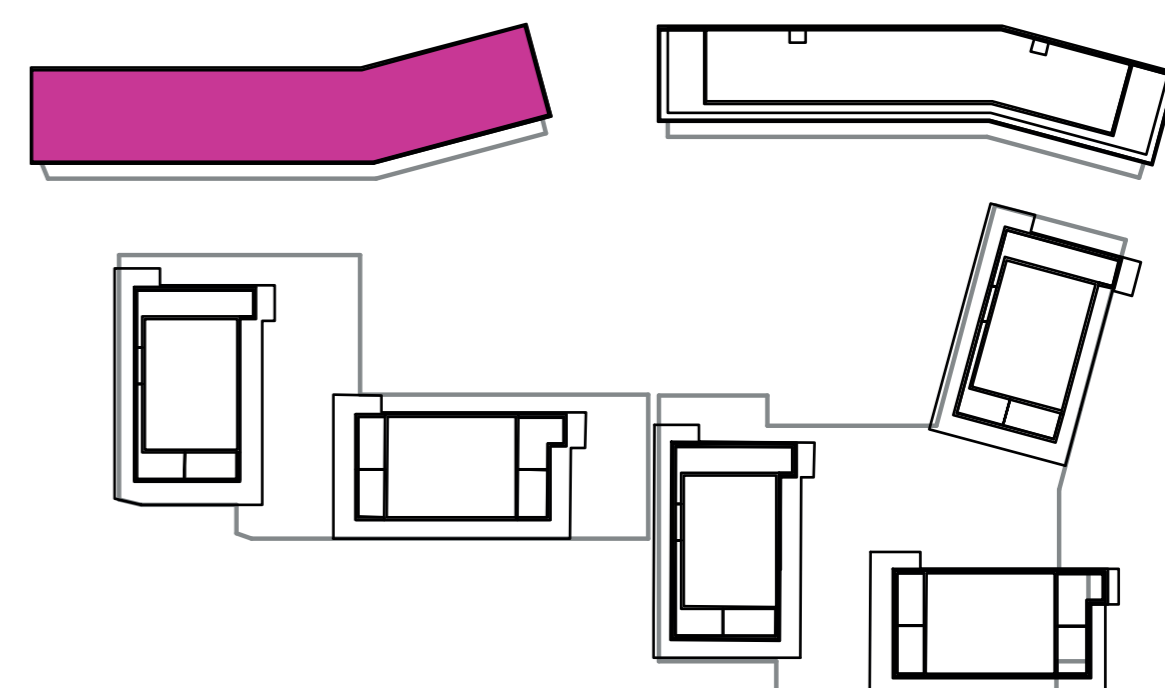

Označenie: **E1.4.4**
 Budova: **E1 - Angela**
 Podlažie: **4NP**
 Počet izieb: **2+kk**
 Výmera interiéru: **54,15 m²** (vrátane skladu)
 Výmera exteriéru: **7,75 m²**

NOVÝ RUŽINOV
 Radost' žiť

01	VSTUPNÁ HALA	4,13 m ²
02	WC	2,52 m ²
03	KÚPEĽŇA	4,71 m ²
04	IZBA	13,27 m ²
05	OBÝVACIA IZBA	18,96 m ²
06	KUCHYŇA	5,20 m ²
07	BALKÓN	7,75 m ²
K4-06	SKLAD	5,36 m ²
CELKOVÁ VÝMERA		61,90 m²

Uvedené rozmery sú predbežné a nemusia sa zhodovať s realizáciou. Riešenie zariadenia je ilustračné.

CZ
SLOVAKIA

Developer

CZ Slovakia, a.s.
 Dvořákovo nábrežie 8/A
 811 02 Bratislava

Predajné miesto

Nový Ružinov – Budova Elisabeth
 Bajkalská 45/A
 821 05 Bratislava