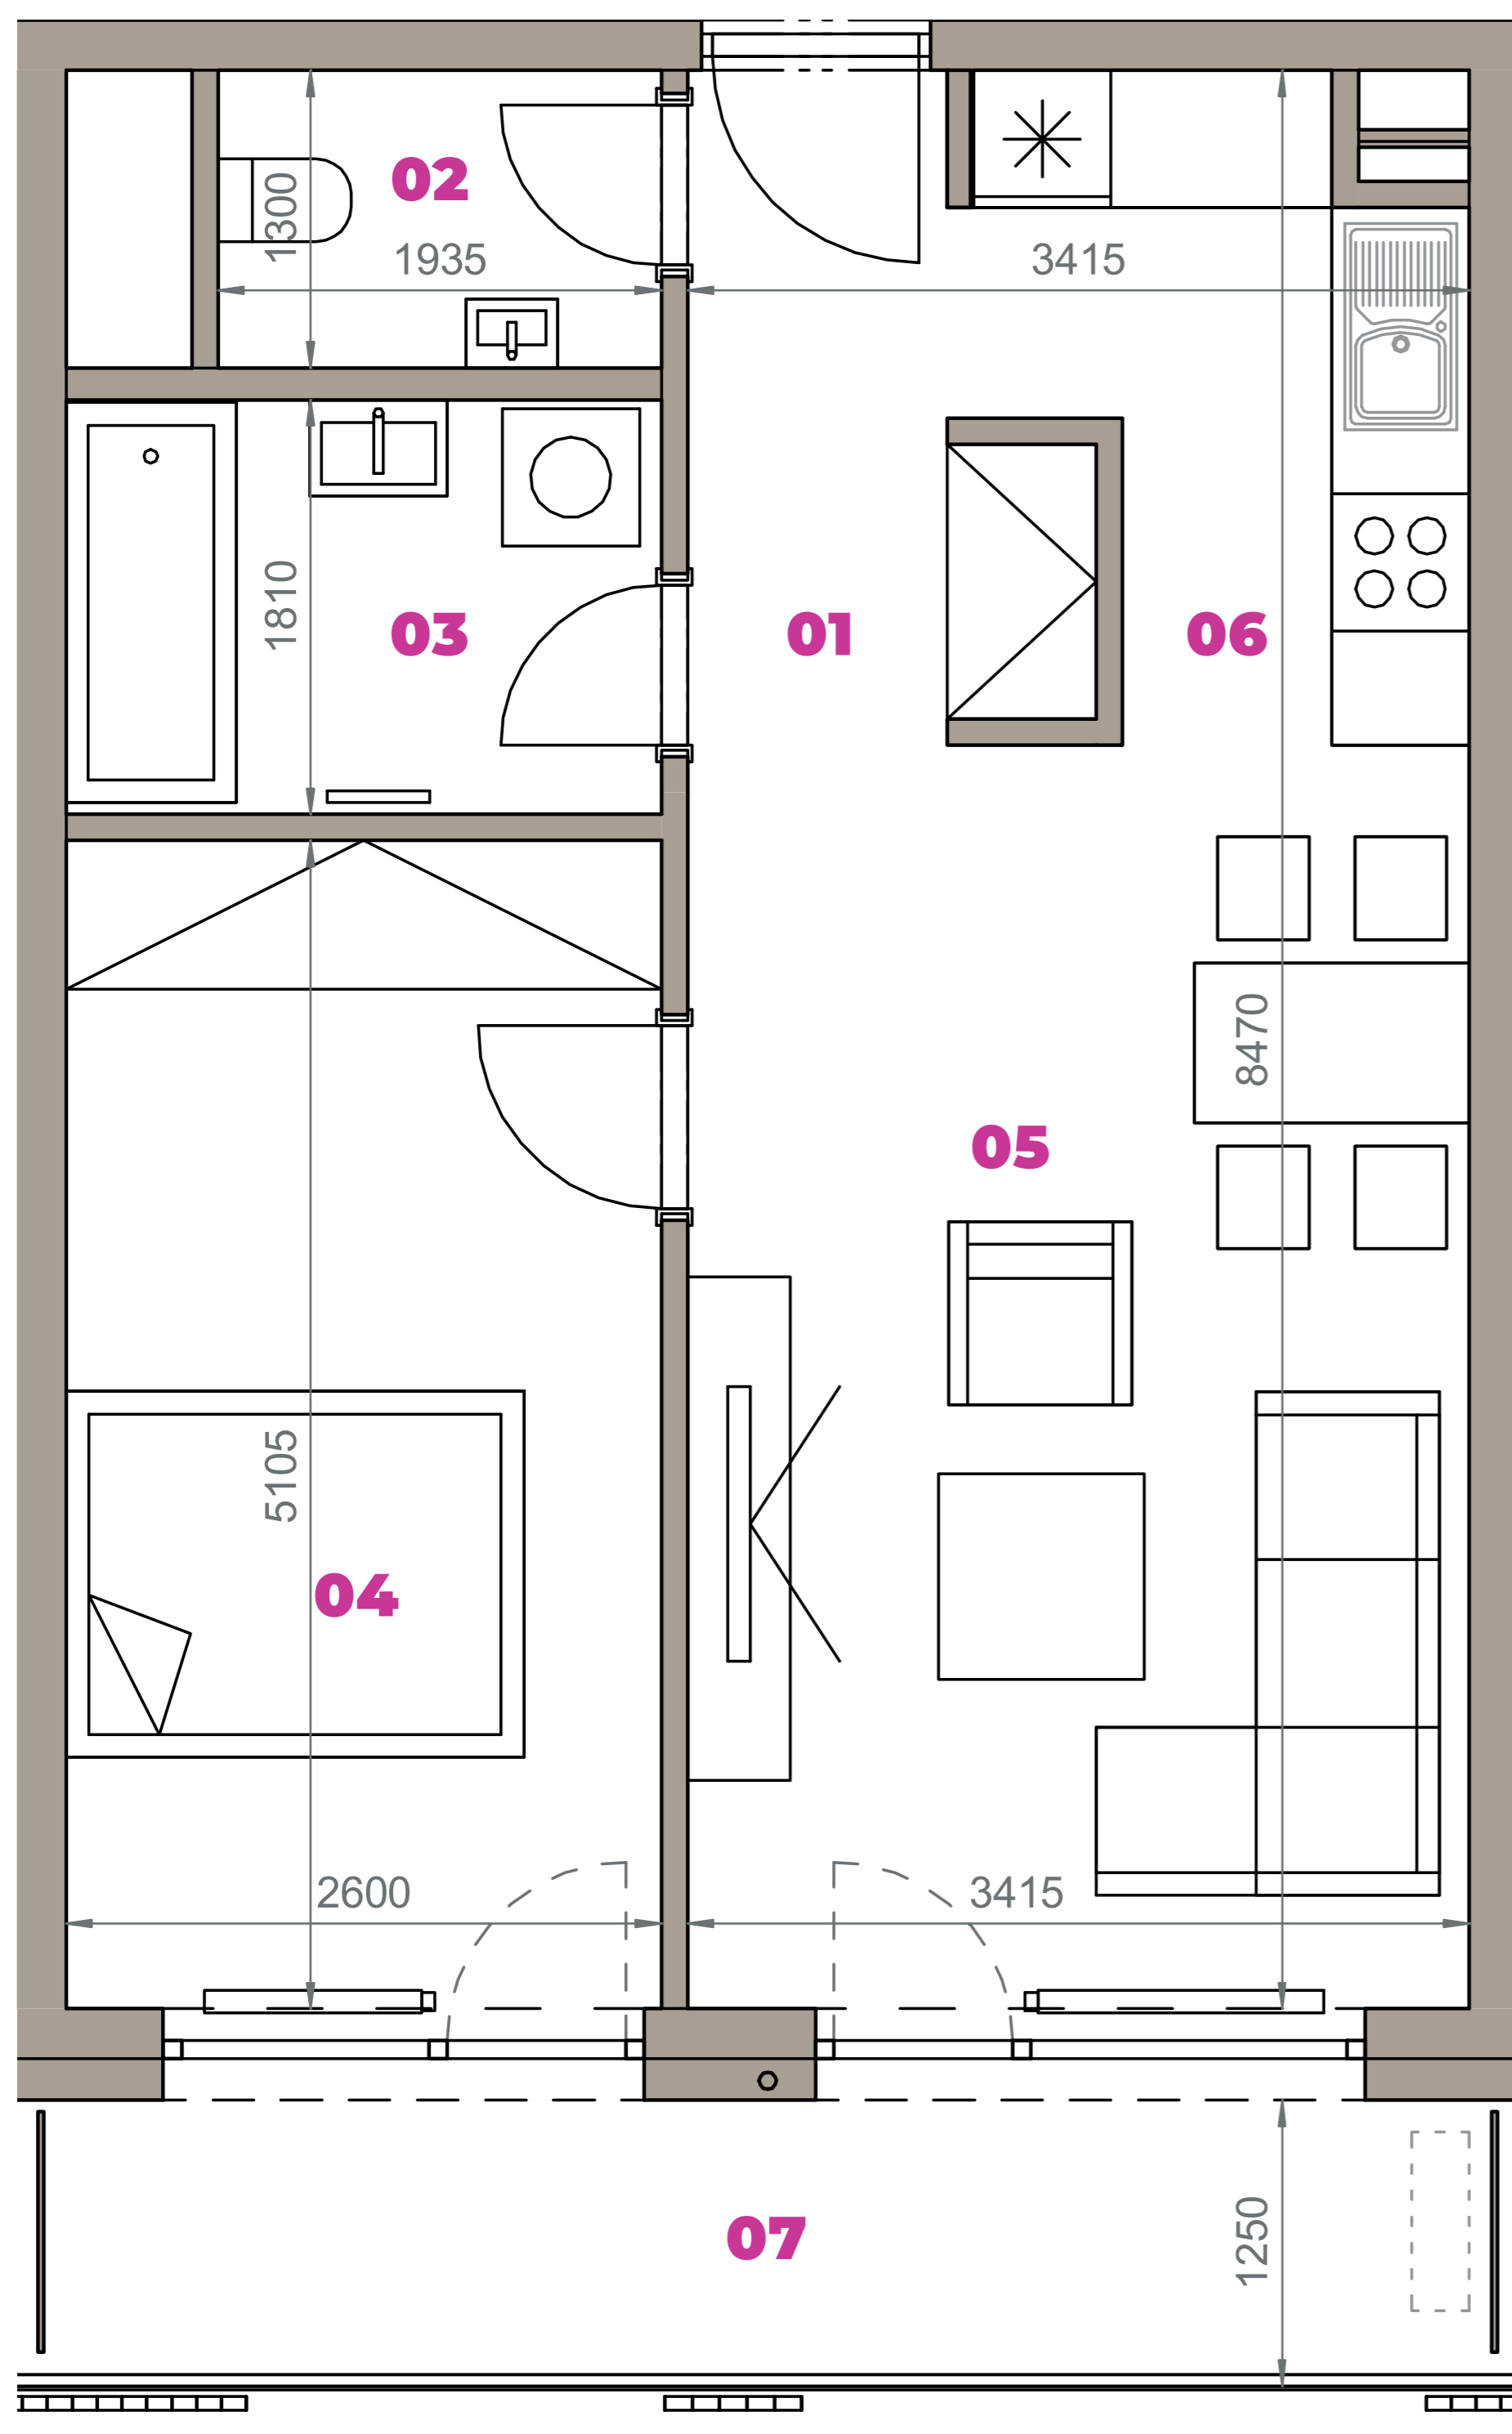

Označenie: **E1.4.4**
 Budova: **E1 - Angela**
 Podlažie: **4NP**
 Počet izieb: **2+kk**
 Výmera interiéru: **54,15 m²** (vrátane skladu)
 Výmera exteriéru: **7,75 m²**

NOVÝ RUŽINOV
 Radost' žiť

01	VSTUPNÁ HALA	4,13 m ²
02	WC	2,52 m ²
03	KÚPEĽŇA	4,71 m ²
04	IZBA	13,27 m ²
05	OBÝVACIA IZBA	18,96 m ²
06	KUCHYŇA	5,20 m ²
07	BALKÓN	7,75 m ²
K4-06	SKLAD	5,36 m ²
CELKOVÁ VÝMERA		61,90 m²

Uvedené rozmery sú predbežné a nemusia sa zhodovať s realizáciou. Riešenie zariadenia je ilustračné.

CZ
SLOVAKIA

Developer

CZ Slovakia, a.s.
 Dvořákovo nábrežie 8/A
 811 02 Bratislava

Predajné miesto

Nový Ružinov – Budova Elisabeth
 Bajkalská 45/A
 821 05 Bratislava