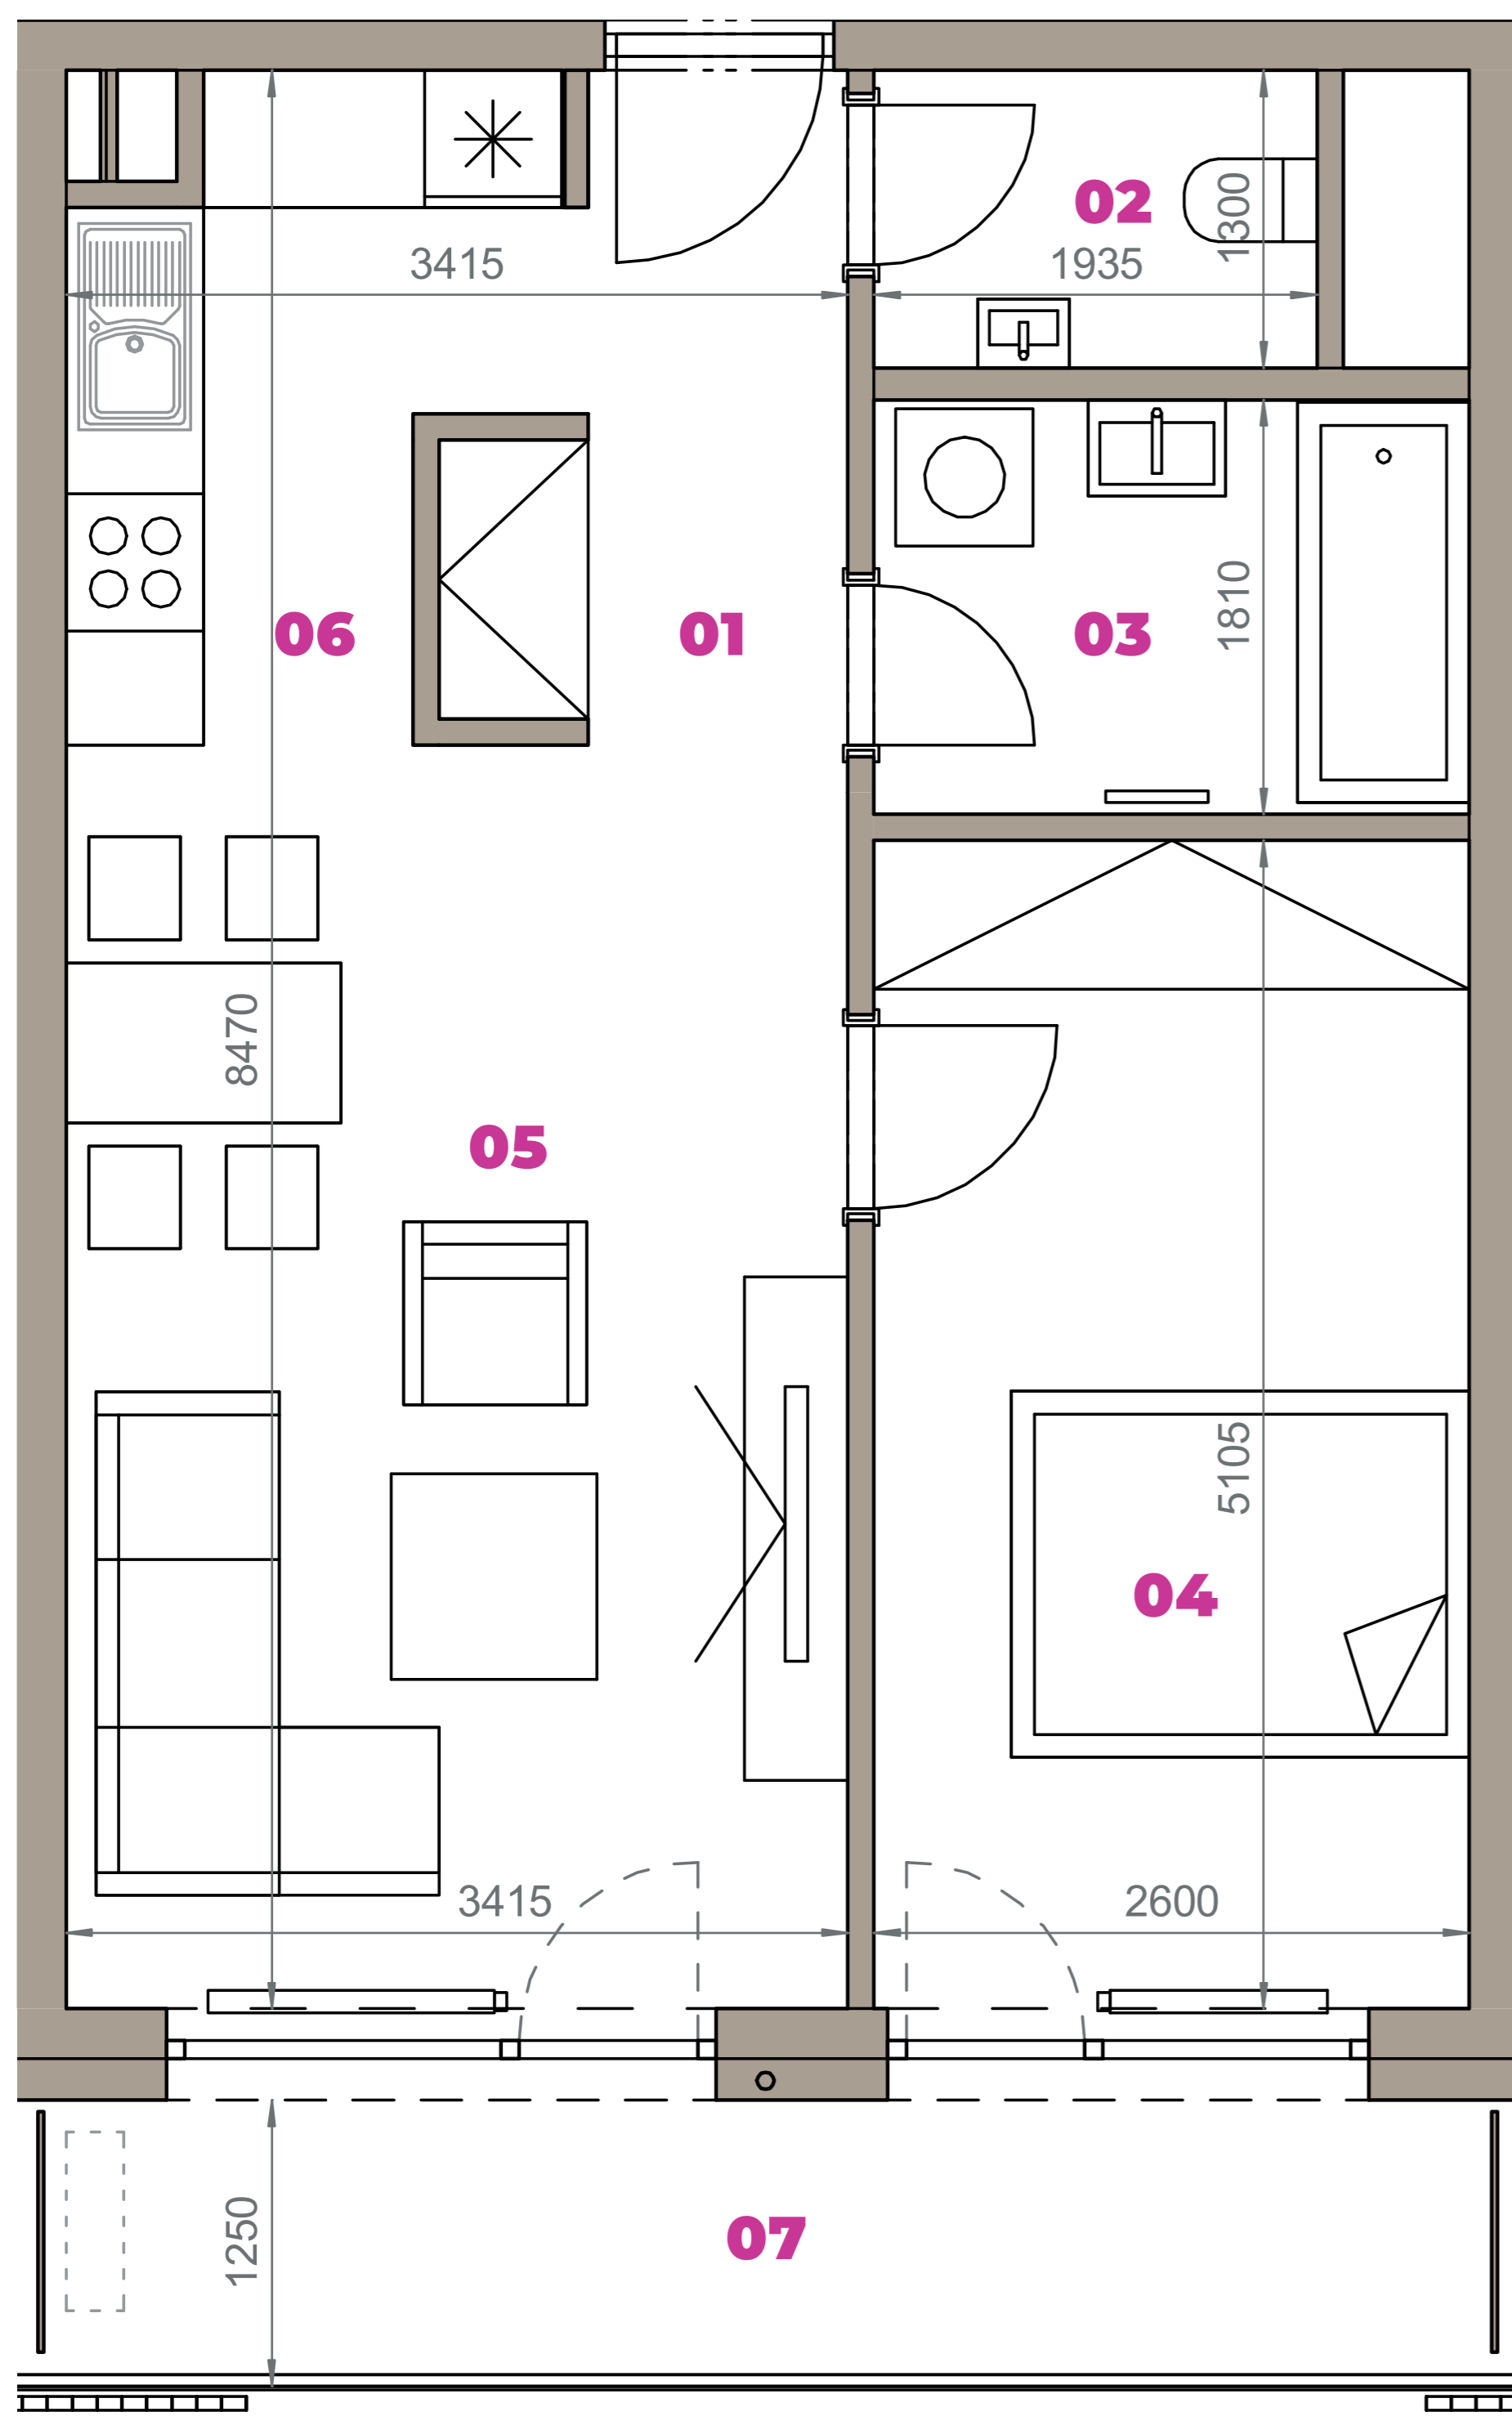

Označenie: **E1.4.3**
 Budova: **E1 - Angela**
 Podlažie: **4NP**
 Počet izieb: **2+kk**
 Výmera interiéru: **52,99 m²** (vrátane skladu)
 Výmera exteriéru: **7,75 m²**

NOVÝ RUŽINOV
 Radost' žiť

01	VSTUPNÁ HALA	4,08 m ²
02	WC	2,52 m ²
03	KÚPEĽŇA	4,71 m ²
04	IZBA	13,27 m ²
05	OBÝVACIA IZBA	18,81 m ²
06	KUCHYŇA	5,19 m ²
07	BALKÓN	7,75 m ²
K4-04	SKLAD	4,41 m ²
CELKOVÁ VÝMERA		60,74 m²

Uvedené rozmery sú predbežné a nemusia sa zhodovať s realizáciou. Riešenie zariadenia je ilustračné.

CZ
SLOVAKIA

Developer

CZ Slovakia, a.s.
 Dvořákovo nábrežie 8/A
 811 02 Bratislava

Predajné miesto

Nový Ružinov – Budova Elisabeth
 Bajkalská 45/A
 821 05 Bratislava