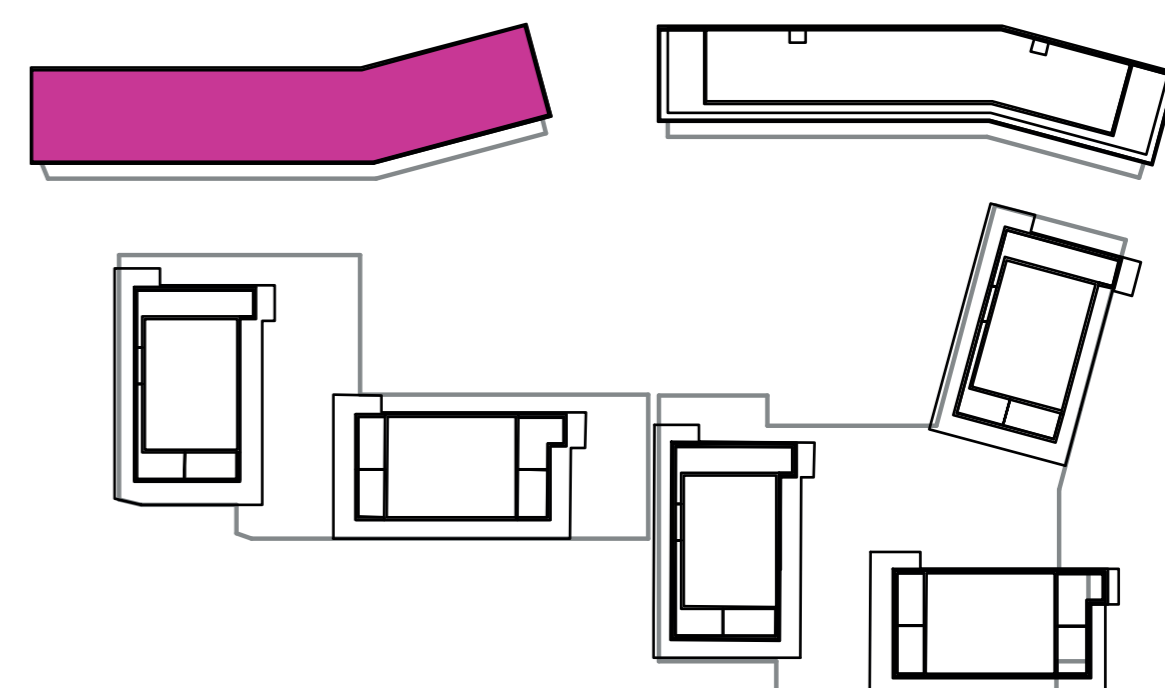

Označenie: **E1.4.3**
 Budova: **E1 - Angela**
 Podlažie: **4NP**
 Počet izieb: **2+kk**
 Výmera interiéru: **52,99 m²** (vrátane skladu)
 Výmera exteriéru: **7,75 m²**

NOVÝ RUŽINOV
 Radost' žiť

01	VSTUPNÁ HALA	4,08 m ²
02	WC	2,52 m ²
03	KÚPEĽŇA	4,71 m ²
04	IZBA	13,27 m ²
05	OBÝVACIA IZBA	18,81 m ²
06	KUCHYŇA	5,19 m ²
07	BALKÓN	7,75 m ²
K4-04	SKLAD	4,41 m ²
CELKOVÁ VÝMERA		60,74 m²

Uvedené rozmery sú predbežné a nemusia sa zhodovať s realizáciou. Riešenie zariadenia je ilustračné.

CZ
SLOVAKIA

Developer

CZ Slovakia, a.s.
 Dvořákovo nábrežie 8/A
 811 02 Bratislava

Predajné miesto

Nový Ružinov – Budova Elisabeth
 Bajkalská 45/A
 821 05 Bratislava