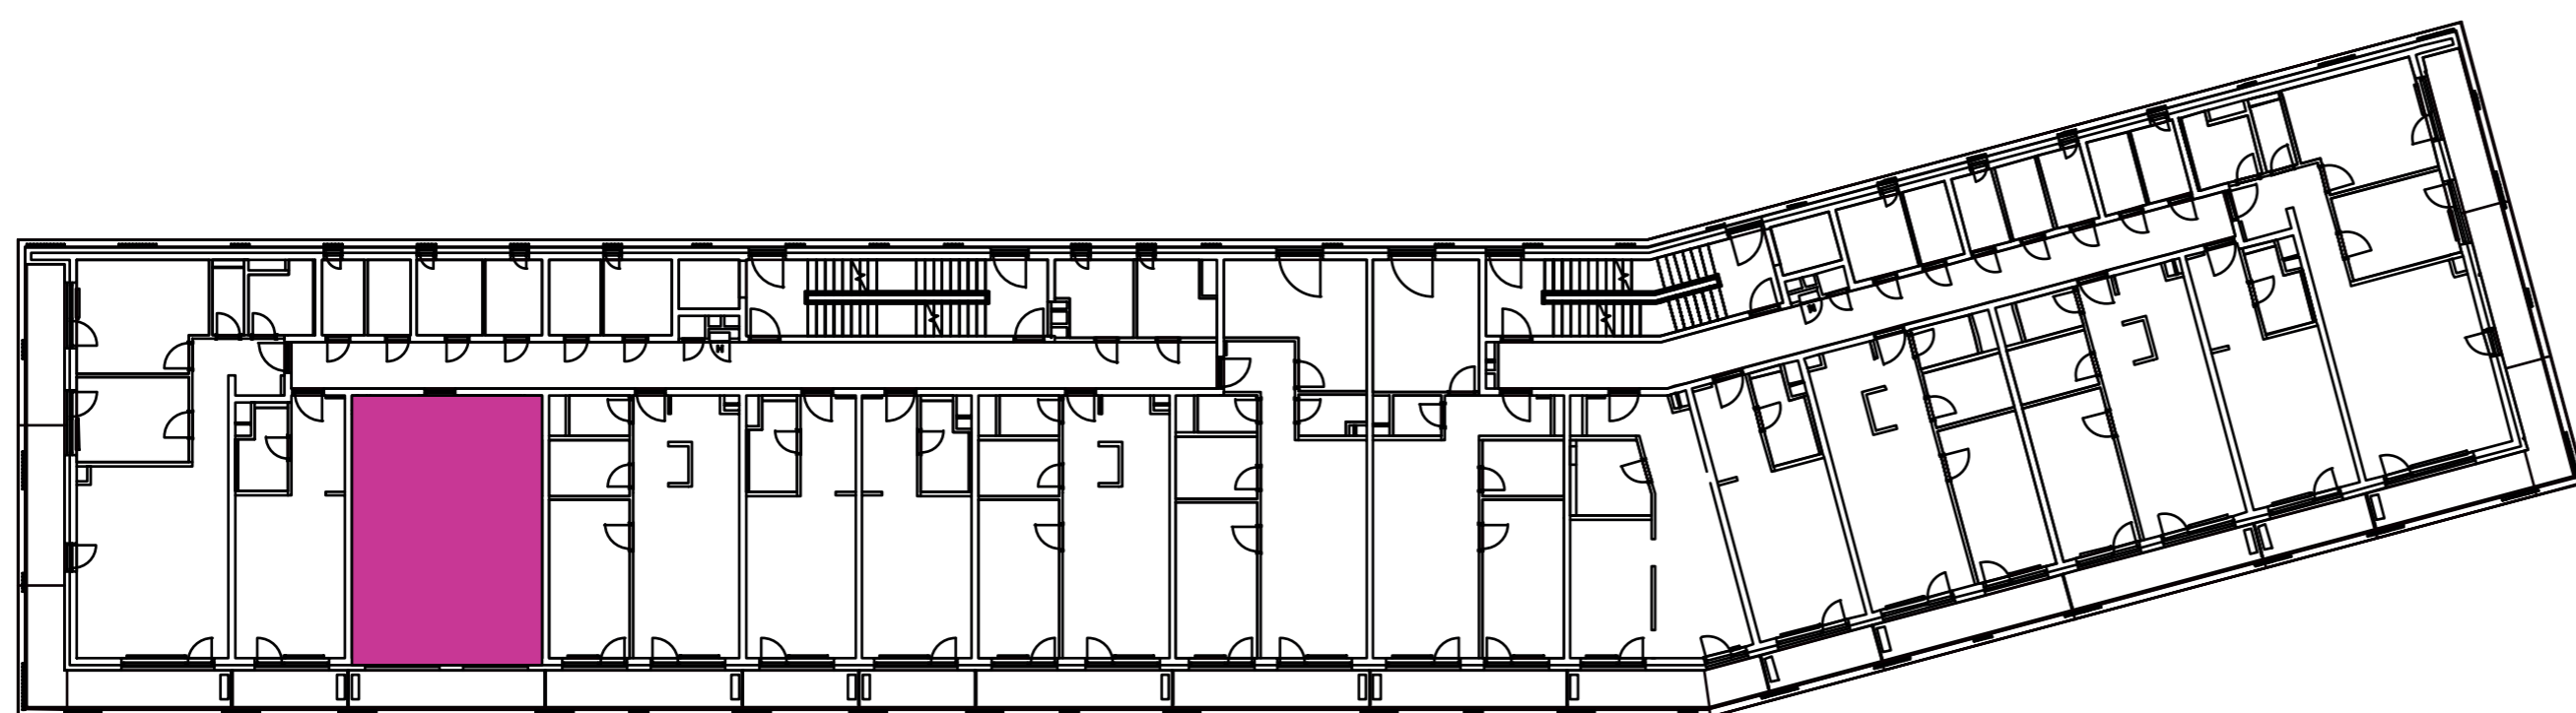

Označenie: **E1.4.3**
 Budova: **E1 - Angela**
 Podlažie: **4NP**
 Počet izieb: **2+kk**
 Výmera interiéru: **52,99 m²** (vrátane skladu)
 Výmera exteriéru: **7,75 m²**

NOVÝ RUŽINOV
 Radost' žiť

01	VSTUPNÁ HALA	4,08 m ²
02	WC	2,52 m ²
03	KÚPEĽŇA	4,71 m ²
04	IZBA	13,27 m ²
05	OBÝVACIA IZBA	18,81 m ²
06	KUCHYŇA	5,19 m ²
07	BALKÓN	7,75 m ²
K4-04	SKLAD	4,41 m ²
CELKOVÁ VÝMERA		60,74 m²

Uvedené rozmery sú predbežné a nemusia sa zhodovať s realizáciou. Riešenie zariadenia je ilustračné.

CZ
SLOVAKIA

Developer

CZ Slovakia, a.s.
 Dvořákovo nábrežie 8/A
 811 02 Bratislava

Predajné miesto

Nový Ružinov – Budova Elisabeth
 Bajkalská 45/A
 821 05 Bratislava