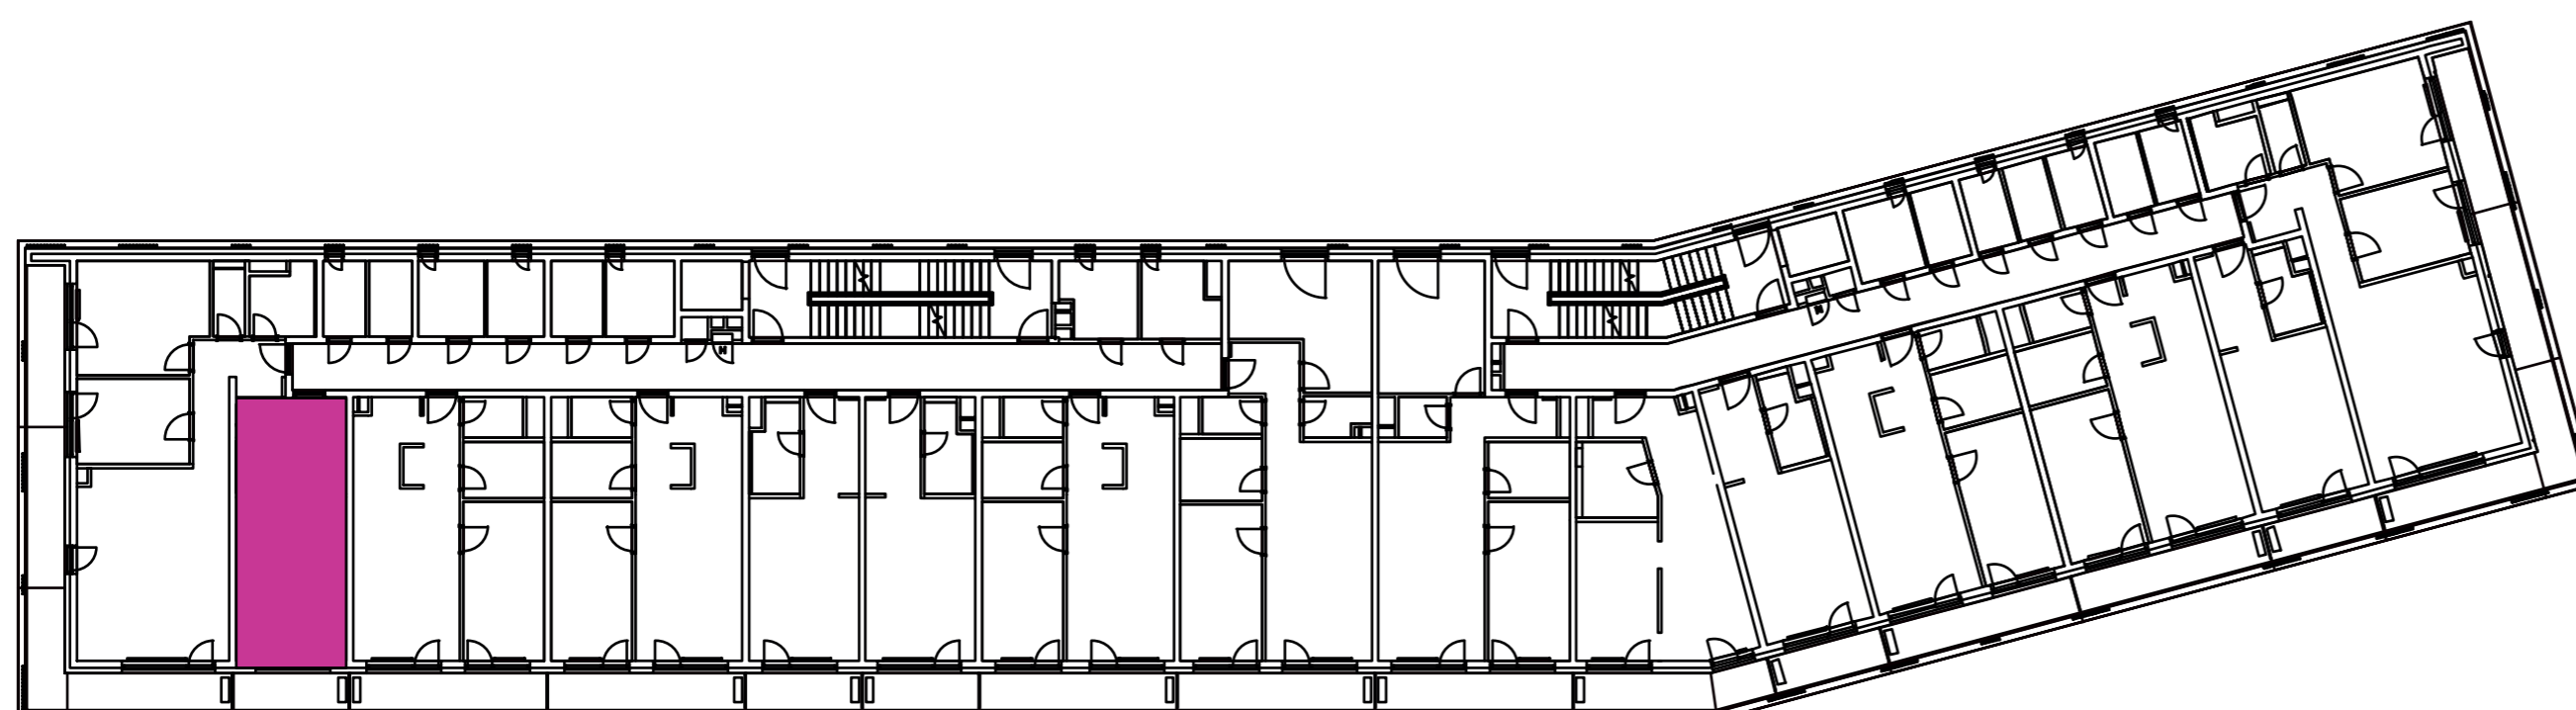

Označenie: **E1.4.2**
 Budova: **E1 - Angela**
 Podlažie: **4NP**
 Počet izieb: **1+kk**
 Výmera interiéru: **31,02 m²** (vrátane skladu)
 Výmera exteriéru: **4,56 m²**

NOVÝ RUŽINOV
 Radost' žiť

01	VSTUPNÁ HALA	5,52 m ²
02	KÚPEĽŇA + WC	3,73 m ²
03	KUCHYŇA	3,72 m ²
04	OBÝVACIA IZBA	14,74 m ²
05	BALKÓN	4,56 m ²
K4-01	SKLAD	3,31 m ²
CELKOVÁ VÝMERA		35,58 m²

Uvedené rozmery sú predbežné a nemusia sa zhodovať s realizáciou. Riešenie zariadenia je ilustračné.

CZ
 SLOVAKIA

Developer

CZ Slovakia, a.s.
 Dvořákovo nábrežie 8/A
 811 02 Bratislava

Predajné miesto

Nový Ružinov – Budova Elisabeth
 Bajkalská 45/A
 821 05 Bratislava