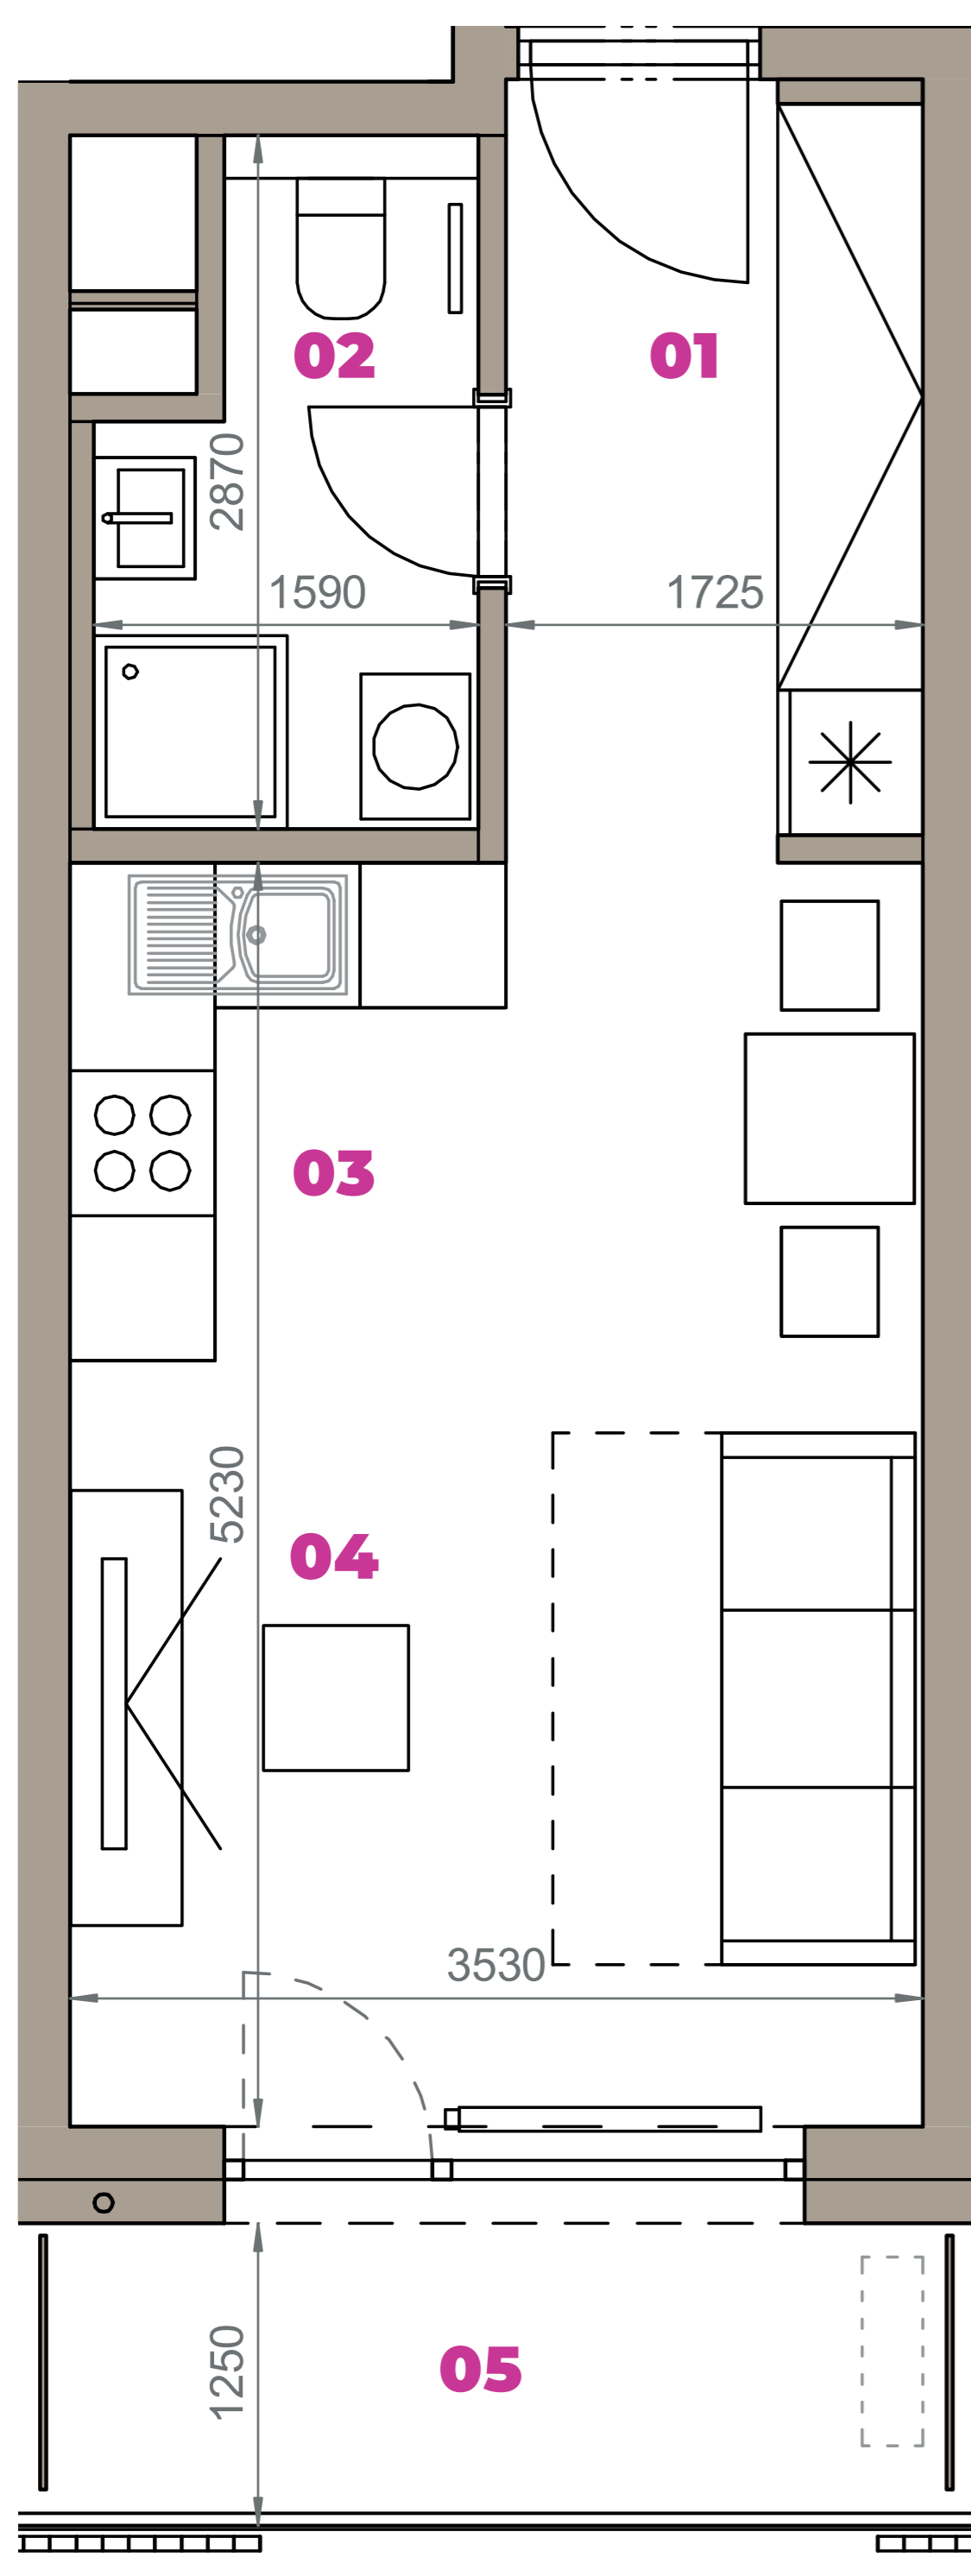

Označenie: **E1.4.2**
 Budova: **E1 - Angela**
 Podlažie: **4NP**
 Počet izieb: **1+kk**
 Výmera interiéru: **31,02 m²** (vrátane skladu)
 Výmera exteriéru: **4,56 m²**

NOVÝ RUŽINOV
 Radost' žiť

01	VSTUPNÁ HALA	5,52 m ²
02	KÚPEĽŇA + WC	3,73 m ²
03	KUCHYŇA	3,72 m ²
04	OBÝVACIA IZBA	14,74 m ²
05	BALKÓN	4,56 m ²
K4-01	SKLAD	3,31 m ²
CELKOVÁ VÝMERA		35,58 m²

Uvedené rozmery sú predbežné a nemusia sa zhodovať s realizáciou. Riešenie zariadenia je ilustračné.

CZ
 SLOVAKIA

Developer

CZ Slovakia, a.s.
 Dvořákovo nábrežie 8/A
 811 02 Bratislava

Predajné miesto

Nový Ružinov – Budova Elisabeth
 Bajkalská 45/A
 821 05 Bratislava