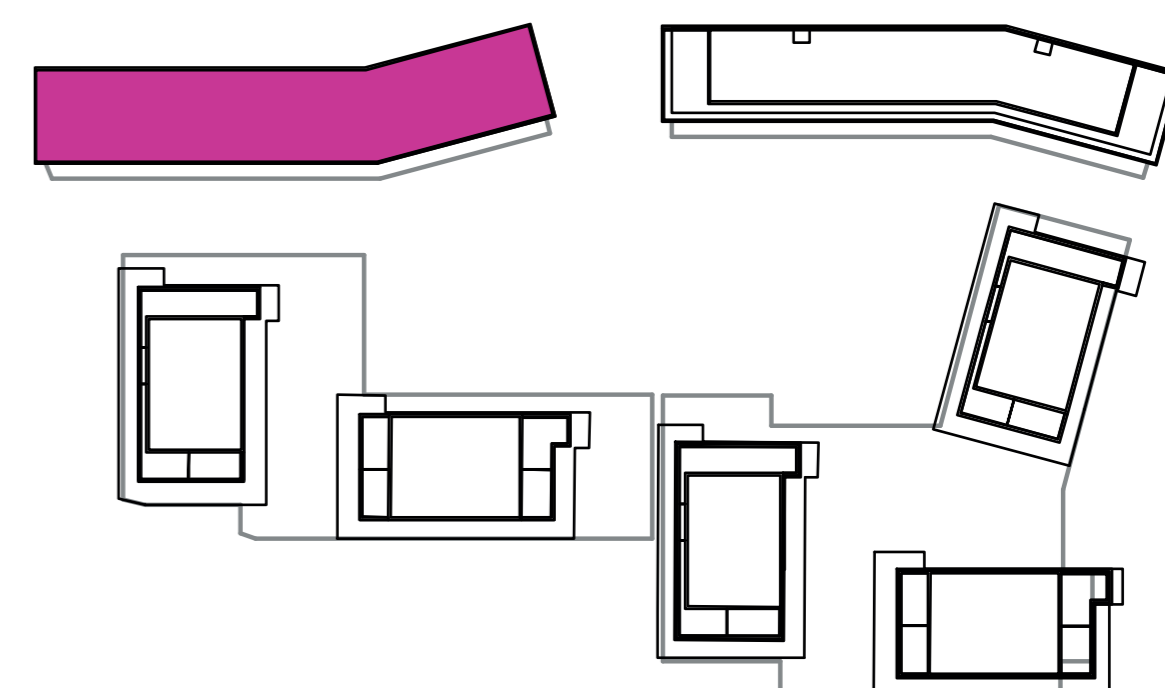

Označenie: **E1.4.2**
 Budova: **E1 - Angela**
 Podlažie: **4NP**
 Počet izieb: **1+kk**
 Výmera interiéru: **31,02 m²** (vrátane skladu)
 Výmera exteriéru: **4,56 m²**

NOVÝ RUŽINOV
 Radost' žiť

01	VSTUPNÁ HALA	5,52 m ²
02	KÚPEĽŇA + WC	3,73 m ²
03	KUCHYŇA	3,72 m ²
04	OBÝVACIA IZBA	14,74 m ²
05	BALKÓN	4,56 m ²
K4-01	SKLAD	3,31 m ²
CELKOVÁ VÝMERA		35,58 m²

Uvedené rozmery sú predbežné a nemusia sa zhodovať s realizáciou. Riešenie zariadenia je ilustračné.

CZ
 SLOVAKIA

Developer

CZ Slovakia, a.s.
 Dvořákovo nábrežie 8/A
 811 02 Bratislava

Predajné miesto

Nový Ružinov – Budova Elisabeth
 Bajkalská 45/A
 821 05 Bratislava