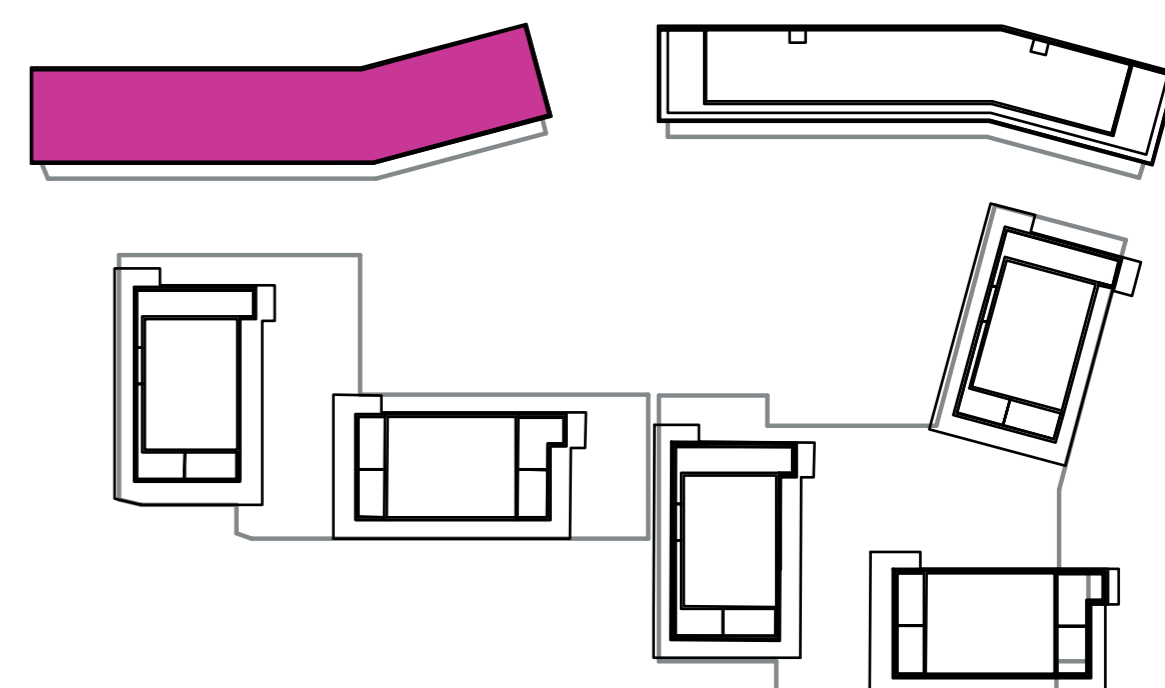

Označenie: **E1.3.14**
 Budova: **E1 - Angela**
 Podlažie: **3NP**
 Počet izieb: **1+kk**
 Výmera interiéru: **31,04 m²** (vrátane skladu)
 Výmera exteriéru: **4,56 m²**

NOVÝ RUŽINOV
 Radost' žiť

01	VSTUPNÁ HALA	5,52 m ²
02	KÚPEĽŇA + WC	3,73 m ²
03	KUCHYŇA	3,72 m ²
04	OBÝVACIA IZBA	14,74 m ²
05	BALKÓN	4,56 m ²
K3-14	SKLAD	3,33 m ²
CELKOVÁ VÝMERA		35,60 m²

Uvedené rozmery sú predbežné a nemusia sa zhodovať s realizáciou. Riešenie zariadenia je ilustračné.

CZ
SLOVAKIA

Developer

CZ Slovakia, a.s.
 Dvořákovo nábrežie 8/A
 811 02 Bratislava

Predajné miesto

Nový Ružinov – Budova Elisabeth
 Bajkalská 45/A
 821 05 Bratislava