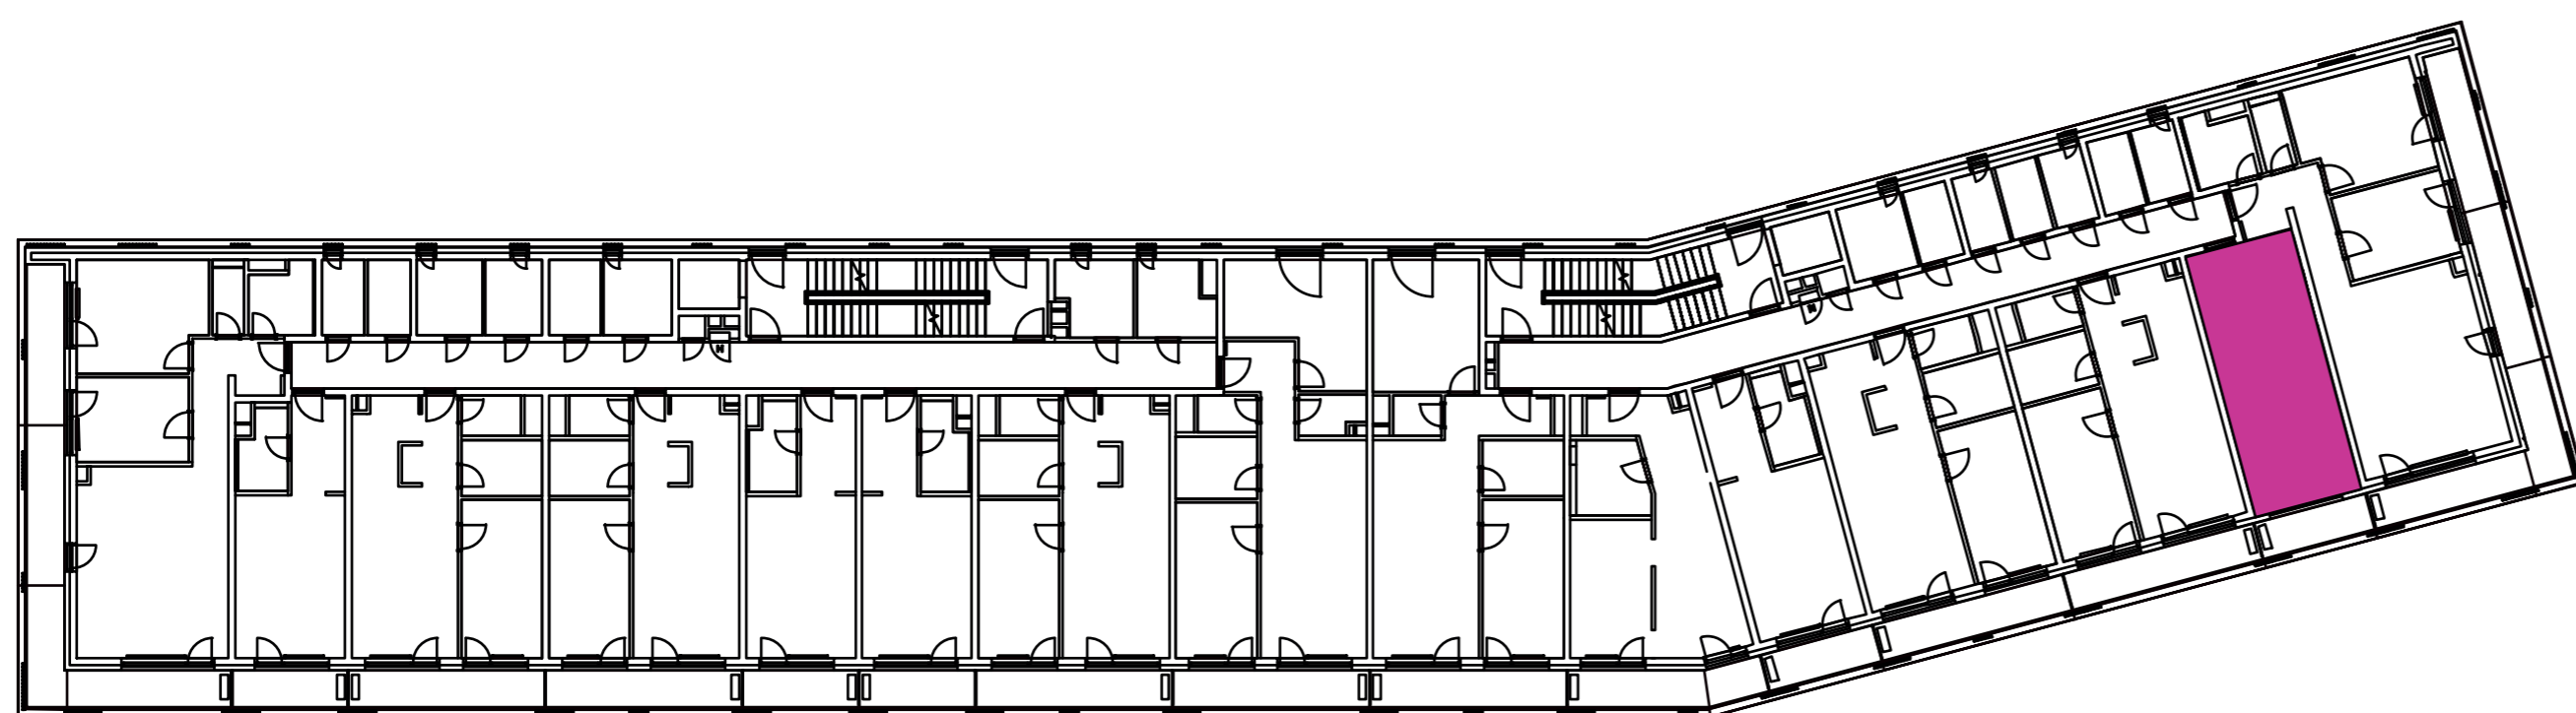

Označenie: **E1.3.14**
 Budova: **E1 - Angela**
 Podlažie: **3NP**
 Počet izieb: **1+kk**
 Výmera interiéru: **31,04 m²** (vrátane skladu)
 Výmera exteriéru: **4,56 m²**

NOVÝ RUŽINOV
 Radost' žiť

01	VSTUPNÁ HALA	5,52 m ²
02	KÚPEĽŇA + WC	3,73 m ²
03	KUCHYŇA	3,72 m ²
04	OBÝVACIA IZBA	14,74 m ²
05	BALKÓN	4,56 m ²
K3-14	SKLAD	3,33 m ²
CELKOVÁ VÝMERA		35,60 m²

Uvedené rozmery sú predbežné a nemusia sa zhodovať s realizáciou. Riešenie zariadenia je ilustračné.

CZ
SLOVAKIA

Developer

CZ Slovakia, a.s.
 Dvořákovo nábrežie 8/A
 811 02 Bratislava

Predajné miesto

Nový Ružinov – Budova Elisabeth
 Bajkalská 45/A
 821 05 Bratislava