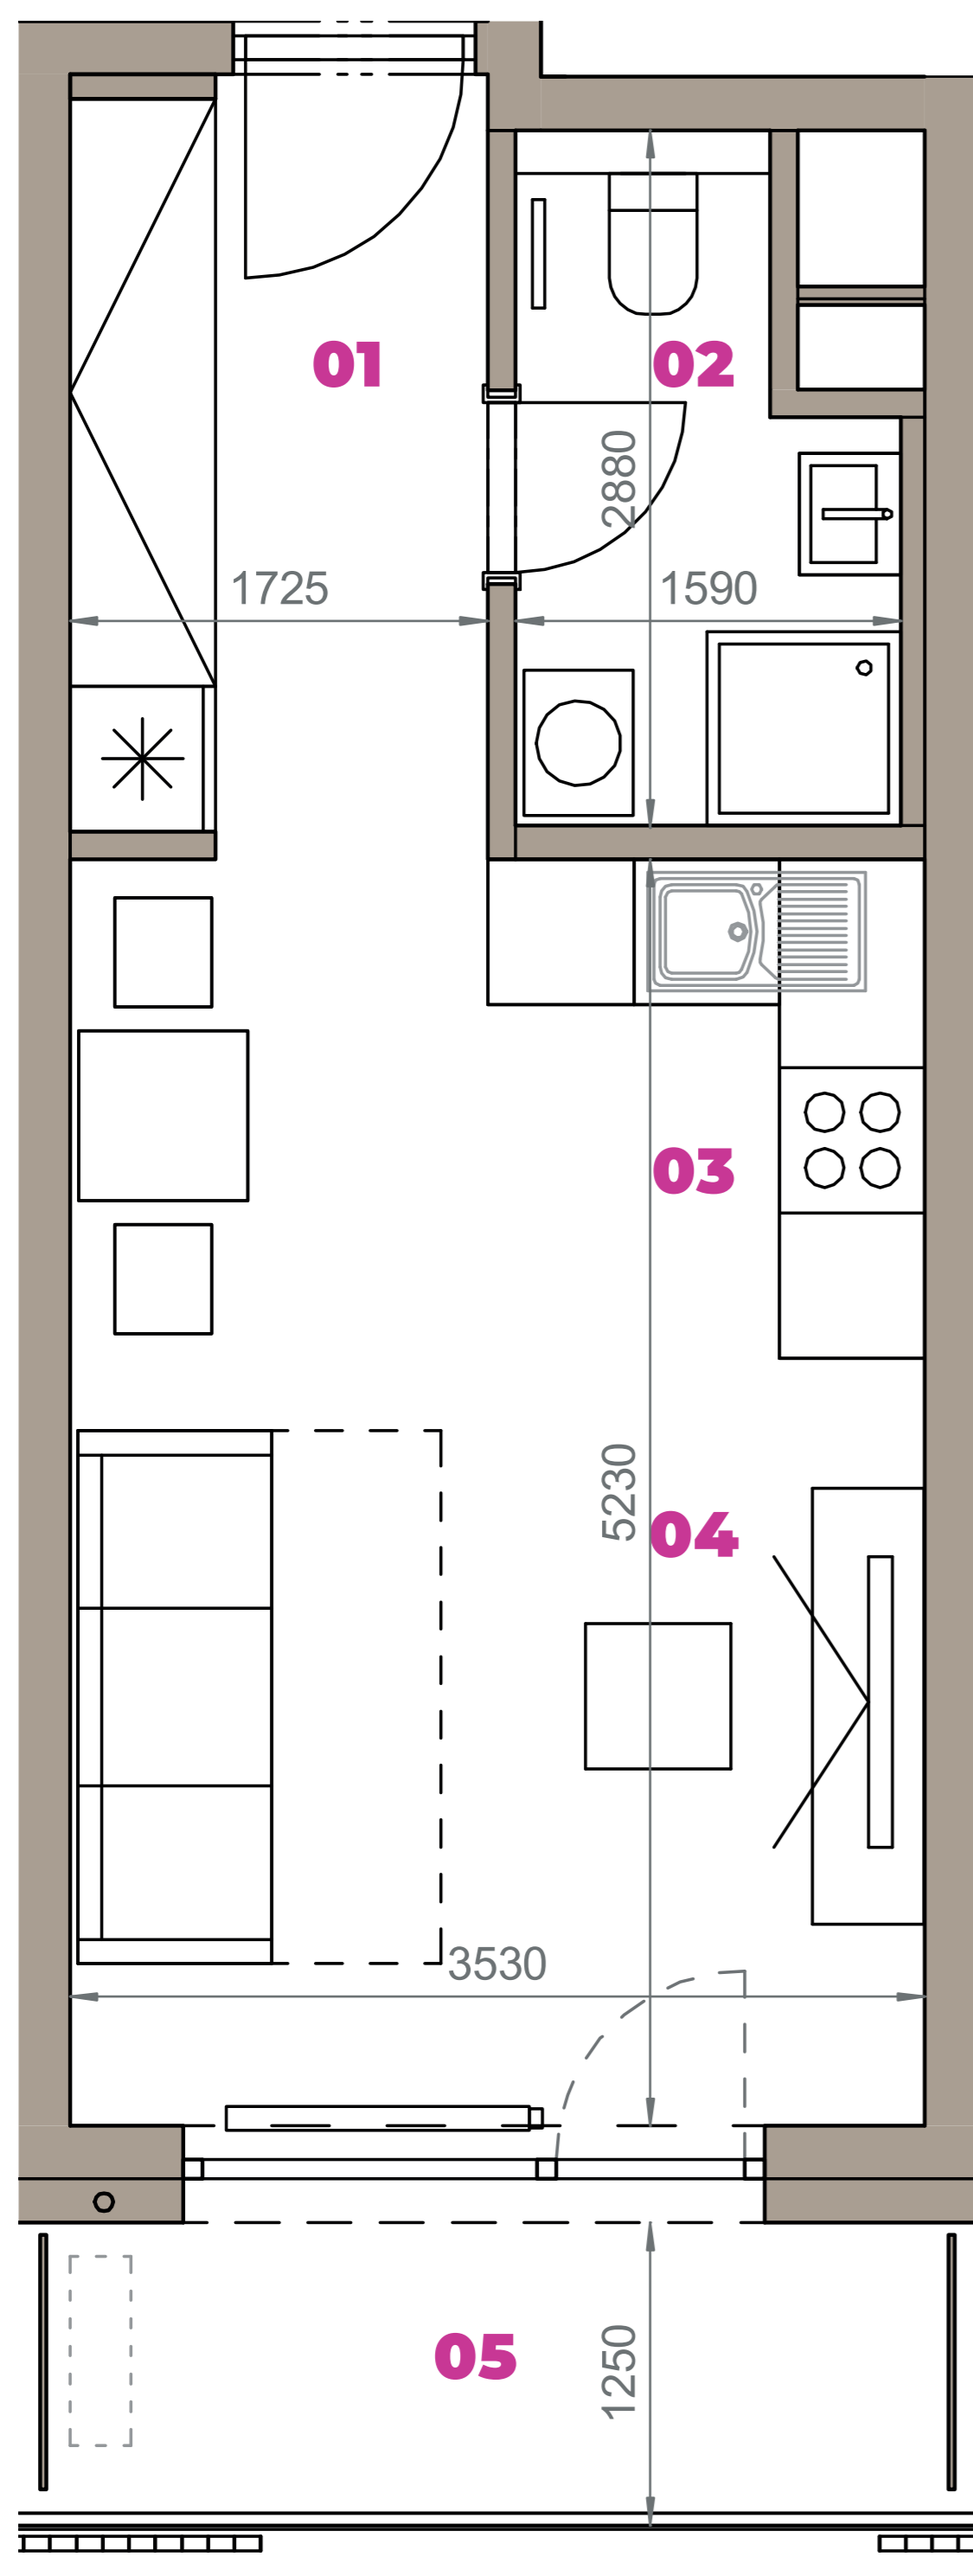

Označenie: **E1.3.14**
 Budova: **E1 - Angela**
 Podlažie: **3NP**
 Počet izieb: **1+kk**
 Výmera interiéru: **31,04 m²** (vrátane skladu)
 Výmera exteriéru: **4,56 m²**

NOVÝ RUŽINOV
 Radost' žiť

01	VSTUPNÁ HALA	5,52 m ²
02	KÚPEĽŇA + WC	3,73 m ²
03	KUCHYŇA	3,72 m ²
04	OBÝVACIA IZBA	14,74 m ²
05	BALKÓN	4,56 m ²
K3-14	SKLAD	3,33 m ²
CELKOVÁ VÝMERA		35,60 m²

Uvedené rozmery sú predbežné a nemusia sa zhodovať s realizáciou. Riešenie zariadenia je ilustračné.

CZ
SLOVAKIA

Developer

CZ Slovakia, a.s.
 Dvořákovo nábrežie 8/A
 811 02 Bratislava

Predajné miesto

Nový Ružinov – Budova Elisabeth
 Bajkalská 45/A
 821 05 Bratislava