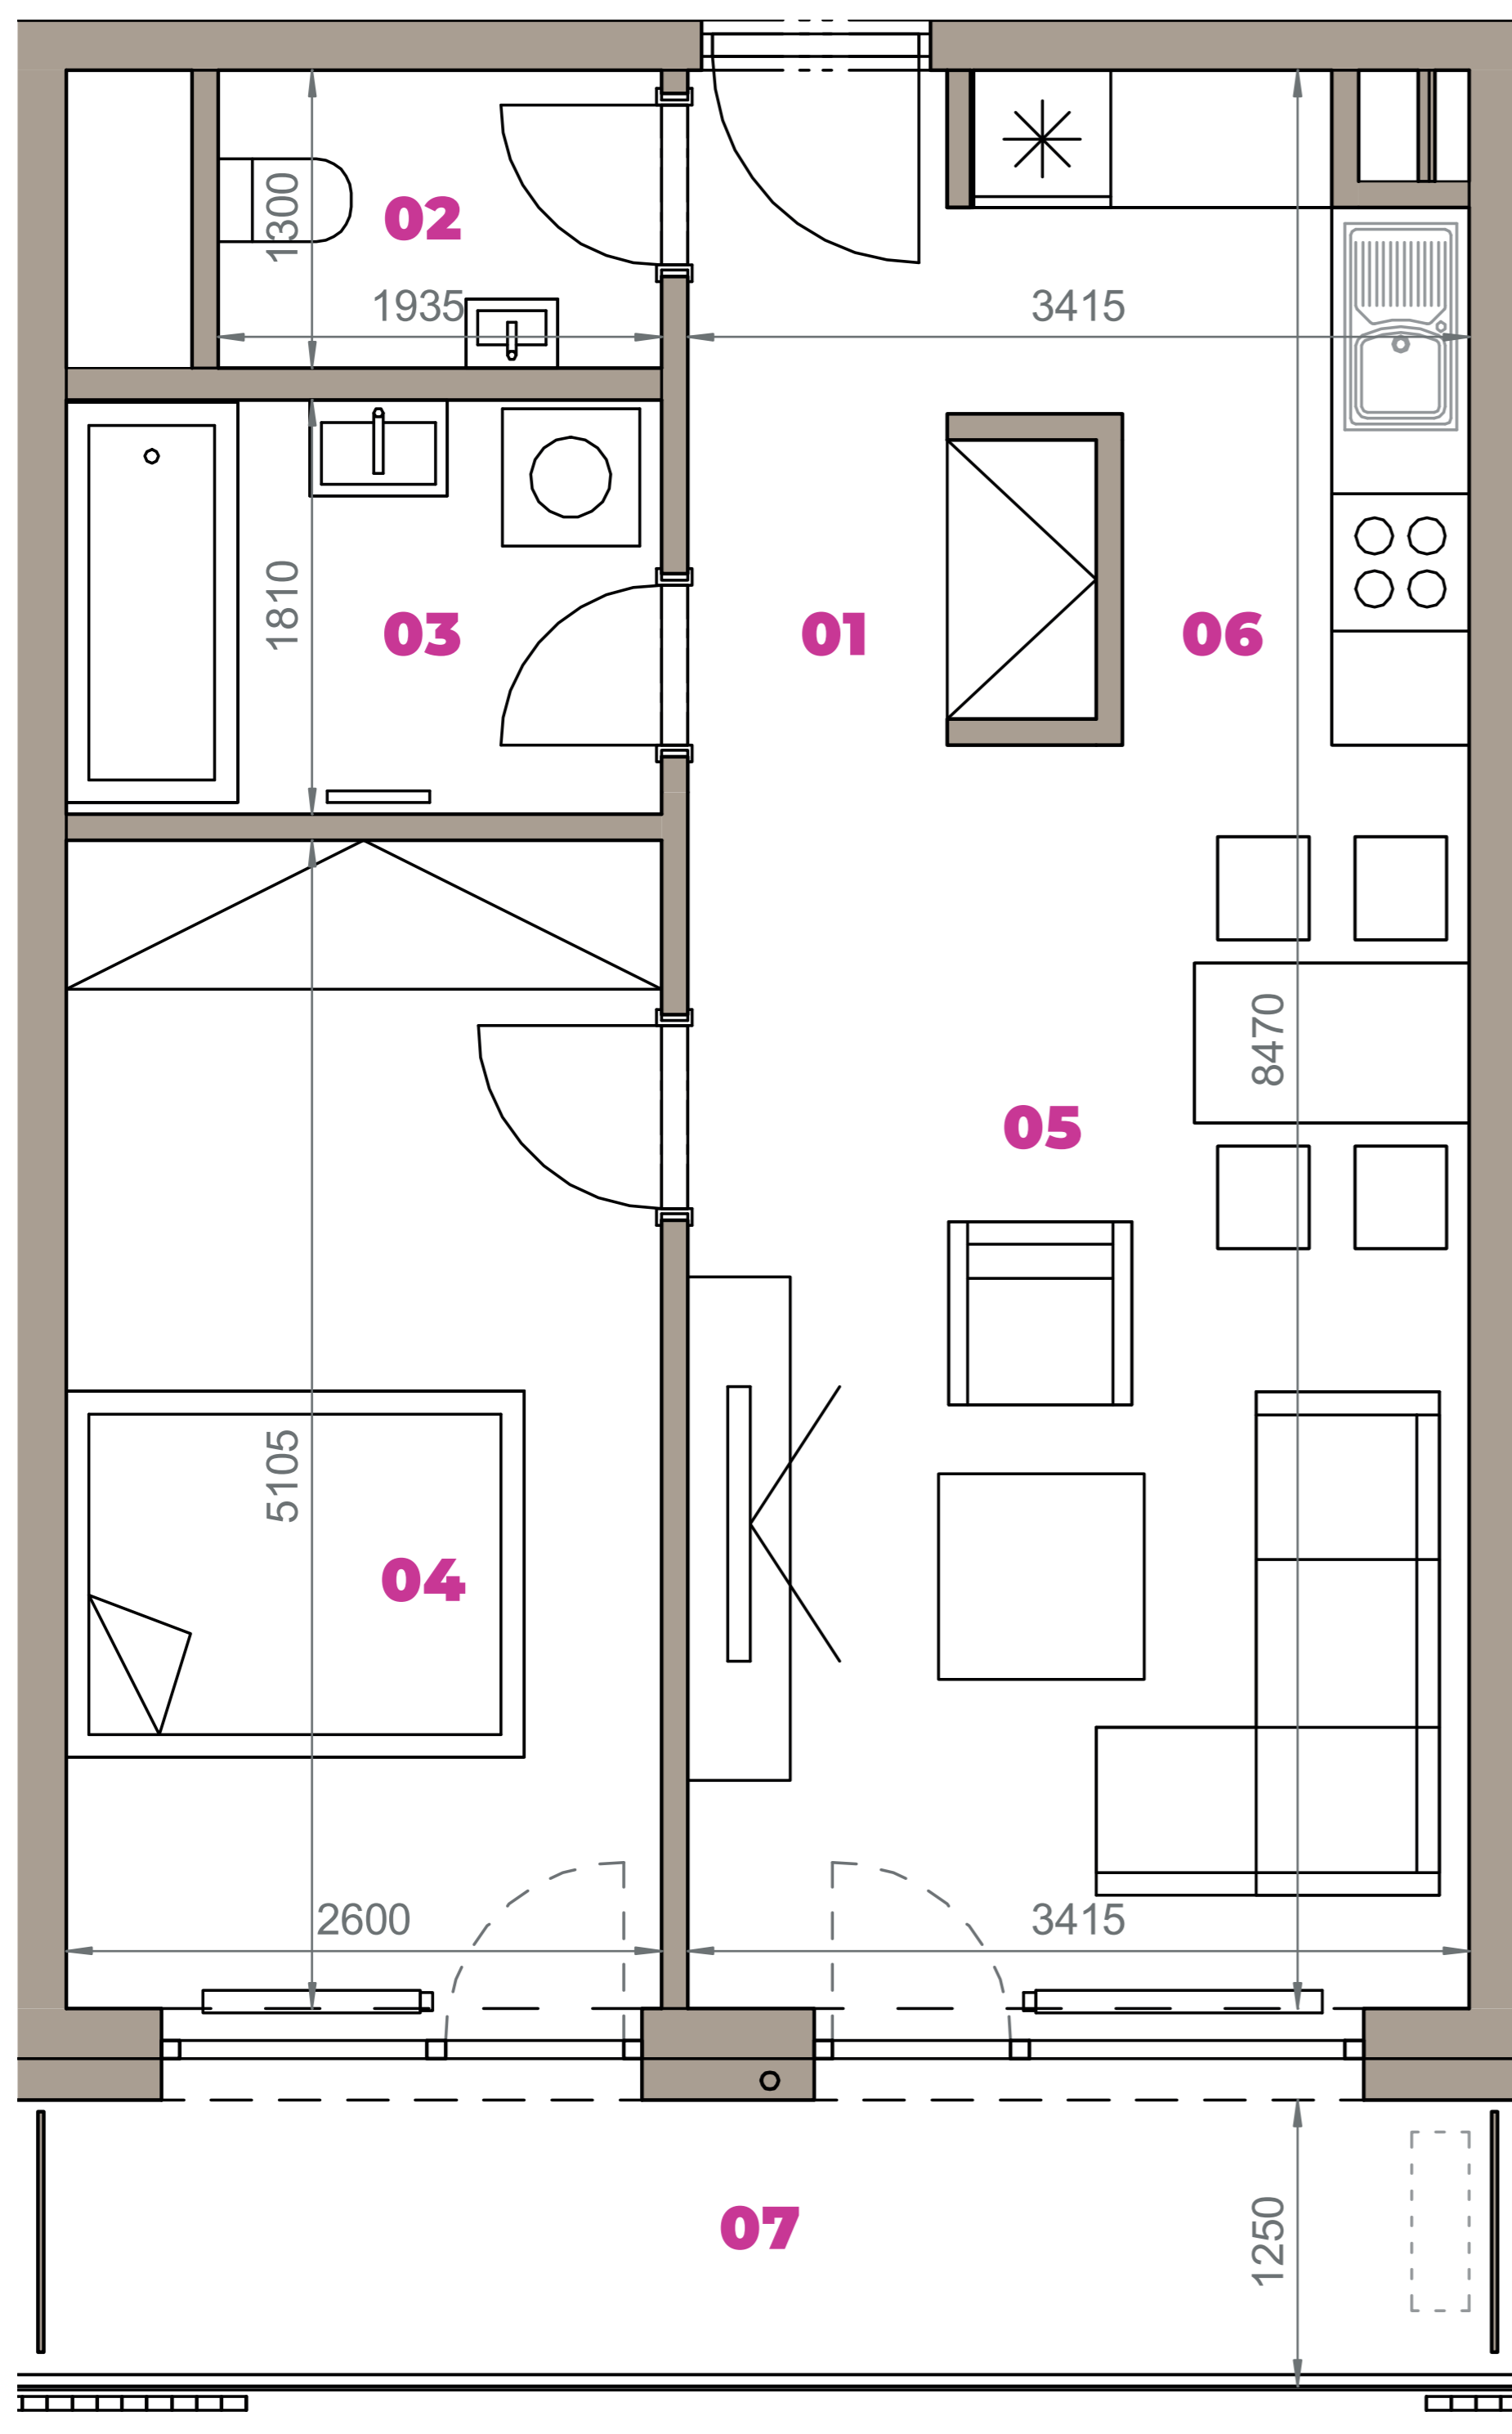

Označenie: **E1.3.13**
 Budova: **E1 - Angela**
 Podlažie: **3NP**
 Počet izieb: **2+kk**
 Výmera interiéru: **52,23 m²** (vrátane skladu)
 Výmera exteriéru: **7,75 m²**

NOVÝ RUŽINOV
 Radost' žiť

01	VSTUPNÁ HALA	4,08 m ²
02	WC	2,52 m ²
03	KÚPEĽŇA	4,71 m ²
04	IZBA	13,27 m ²
05	OBÝVACIA IZBA	19,06 m ²
06	KUCHYŇA	5,19 m ²
07	BALKÓN	7,75 m ²
K3-13	SKLAD	3,40 m ²
CELKOVÁ VÝMERA		59,98 m²

Uvedené rozmery sú predbežné a nemusia sa zhodovať s realizáciou. Riešenie zariadenia je ilustračné.

CZ
SLOVAKIA

Developer

CZ Slovakia, a.s.
 Dvořákovo nábrežie 8/A
 811 02 Bratislava

Predajné miesto

Nový Ružinov – Budova Elisabeth
 Bajkalská 45/A
 821 05 Bratislava