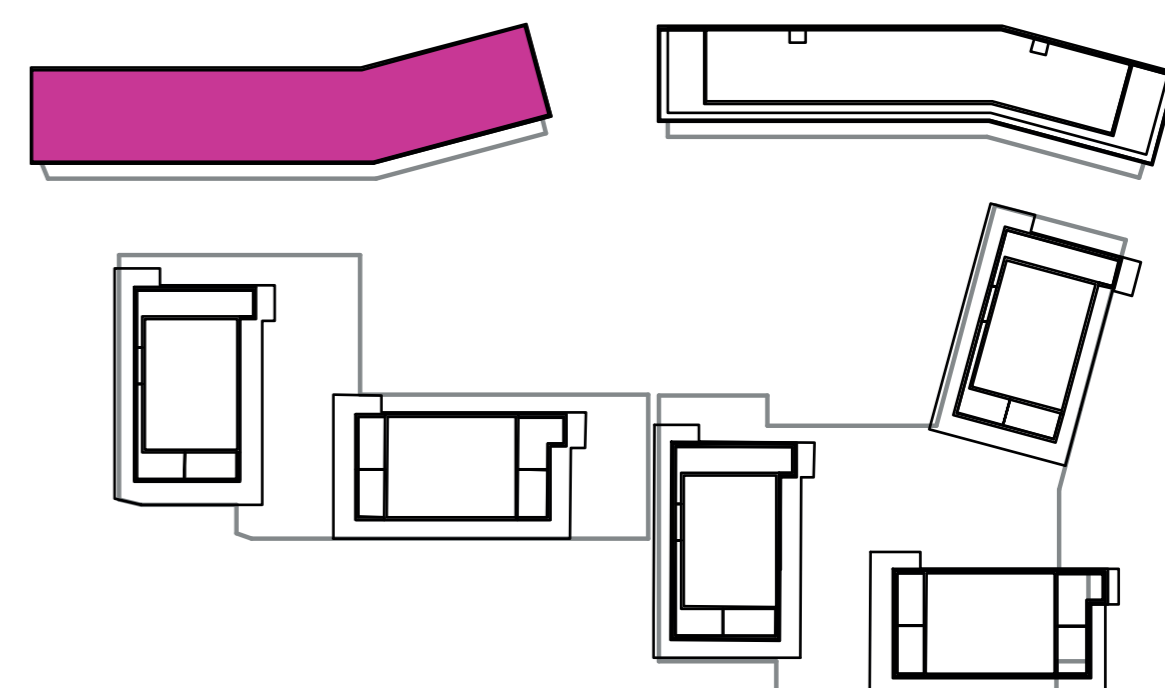

Označenie: **E1.3.13**
 Budova: **E1 - Angela**
 Podlažie: **3NP**
 Počet izieb: **2+kk**
 Výmera interiéru: **52,23 m²** (vrátane skladu)
 Výmera exteriéru: **7,75 m²**

NOVÝ RUŽINOV
 Radost' žiť

01	VSTUPNÁ HALA	4,08 m ²
02	WC	2,52 m ²
03	KÚPEĽŇA	4,71 m ²
04	IZBA	13,27 m ²
05	OBÝVACIA IZBA	19,06 m ²
06	KUCHYŇA	5,19 m ²
07	BALKÓN	7,75 m ²
K3-13	SKLAD	3,40 m ²
CELKOVÁ VÝMERA		59,98 m²

Uvedené rozmery sú predbežné a nemusia sa zhodovať s realizáciou. Riešenie zariadenia je ilustračné.

CZ
SLOVAKIA

Developer

CZ Slovakia, a.s.
 Dvořákovo nábrežie 8/A
 811 02 Bratislava

Predajné miesto

Nový Ružinov – Budova Elisabeth
 Bajkalská 45/A
 821 05 Bratislava