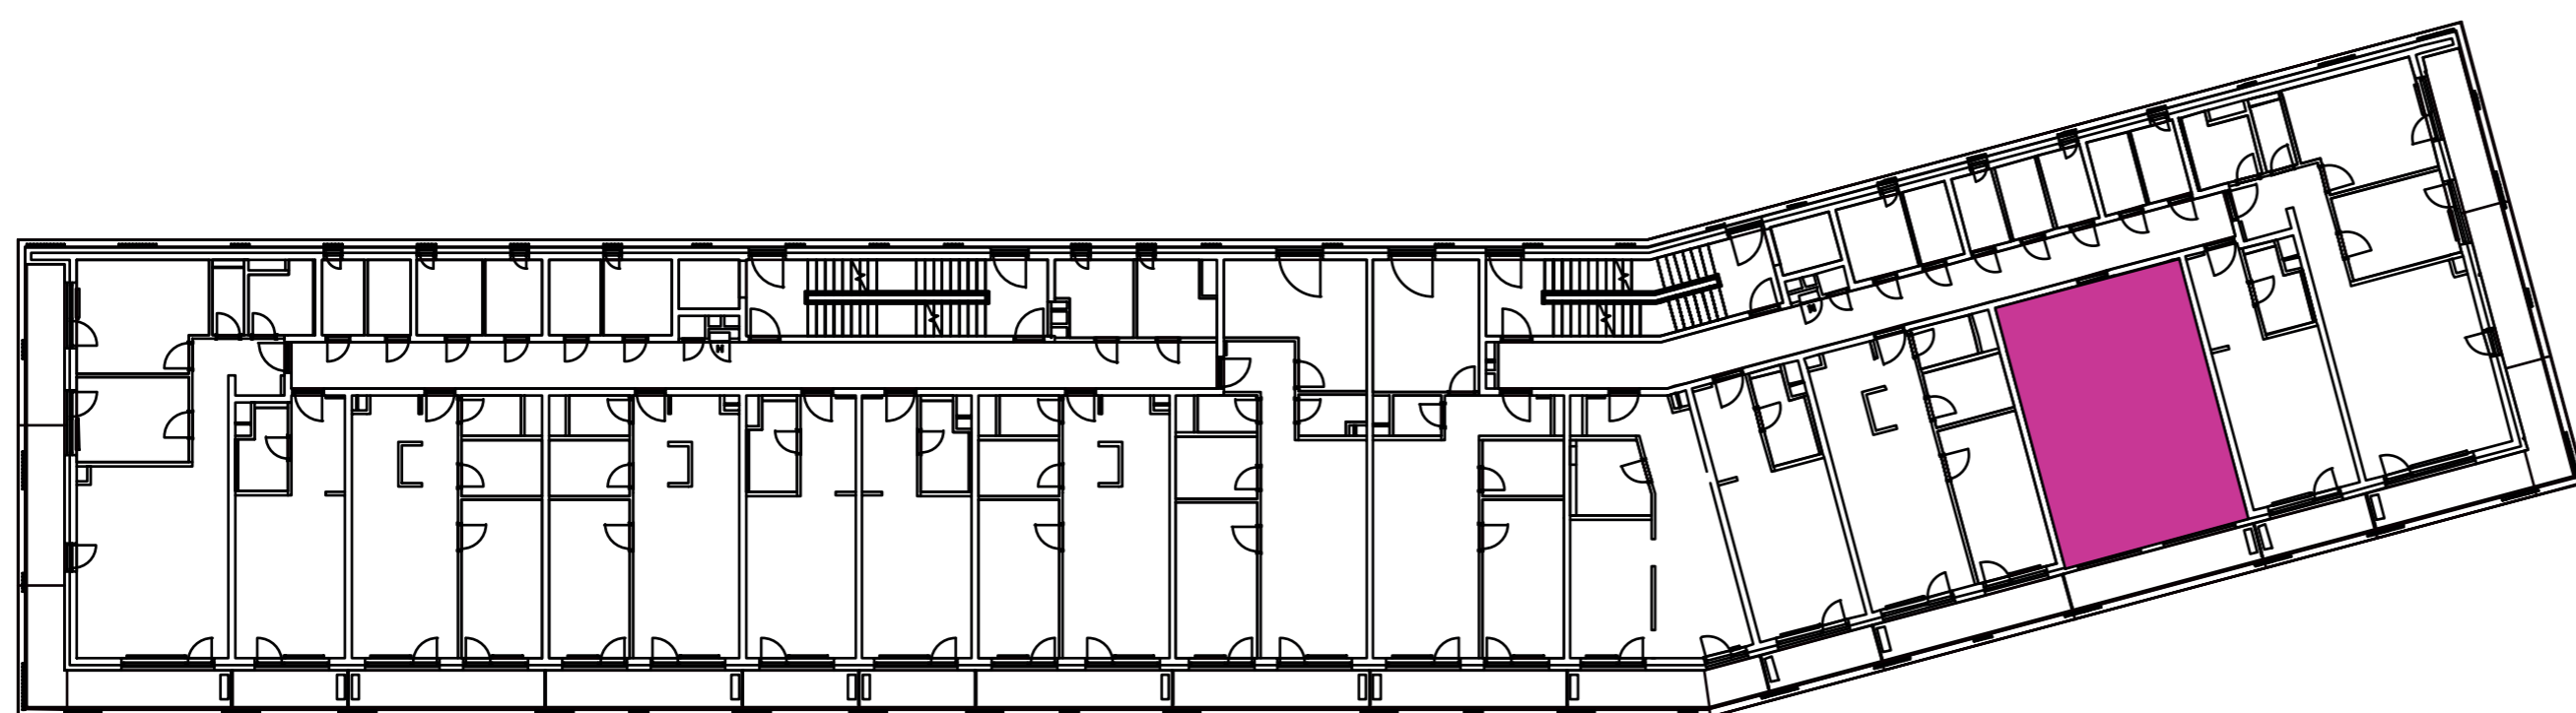

Označenie: **E1.3.13**
 Budova: **E1 - Angela**
 Podlažie: **3NP**
 Počet izieb: **2+kk**
 Výmera interiéru: **52,23 m²** (vrátane skladu)
 Výmera exteriéru: **7,75 m²**

NOVÝ RUŽINOV
 Radost' žiť

01	VSTUPNÁ HALA	4,08 m ²
02	WC	2,52 m ²
03	KÚPEĽŇA	4,71 m ²
04	IZBA	13,27 m ²
05	OBÝVACIA IZBA	19,06 m ²
06	KUCHYŇA	5,19 m ²
07	BALKÓN	7,75 m ²
K3-13	SKLAD	3,40 m ²
CELKOVÁ VÝMERA		59,98 m²

Uvedené rozmery sú predbežné a nemusia sa zhodovať s realizáciou. Riešenie zariadenia je ilustračné.

CZ
SLOVAKIA

Developer

CZ Slovakia, a.s.
 Dvořákovo nábrežie 8/A
 811 02 Bratislava

Predajné miesto

Nový Ružinov – Budova Elisabeth
 Bajkalská 45/A
 821 05 Bratislava