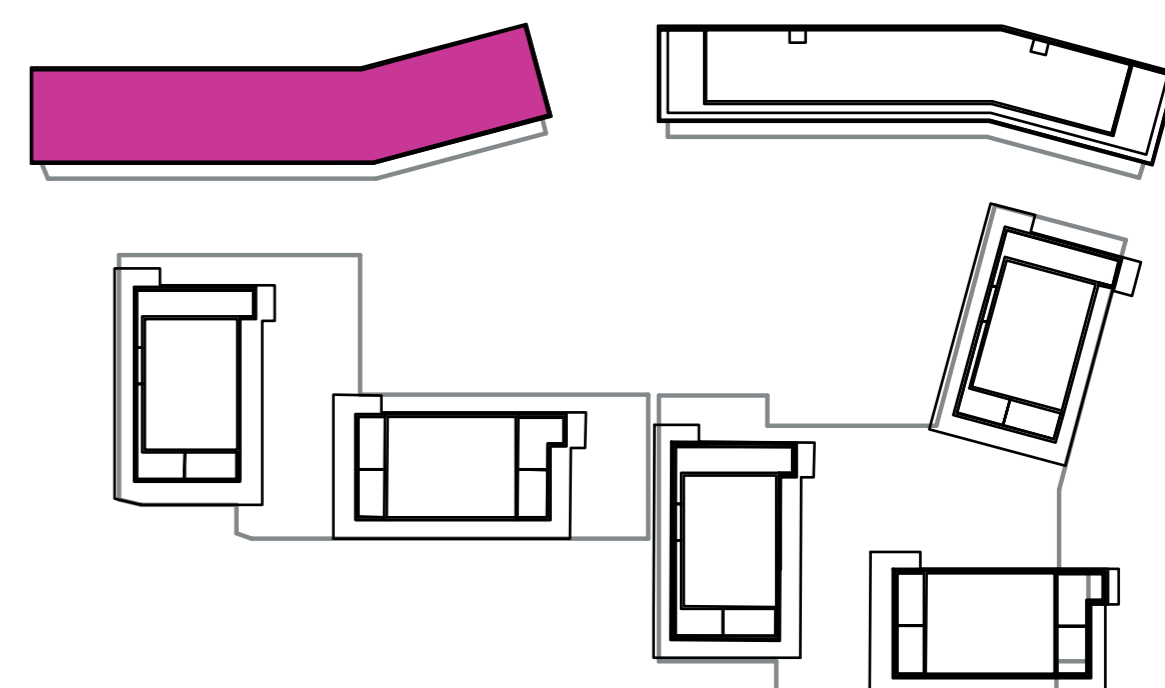

Označenie: **E1.3.12**
 Budova: **E1 - Angela**
 Podlažie: **3NP**
 Počet izieb: **2+kk**
 Výmera interiéru: **51,91 m²** (vrátane skladu)
 Výmera exteriéru: **7,75 m²**

NOVÝ RUŽINOV
 Radost' žiť

01	VSTUPNÁ HALA	4,13 m ²
02	WC	2,52 m ²
03	KÚPEĽŇA	4,71 m ²
04	IZBA	13,27 m ²
05	OBÝVACIA IZBA	18,71 m ²
06	KUCHYŇA	5,29 m ²
07	BALKÓN	7,75 m ²
K3-12	SKLAD	3,28 m ²
CELKOVÁ VÝMERA		59,66 m²

Uvedené rozmery sú predbežné a nemusia sa zhodovať s realizáciou. Riešenie zariadenia je ilustračné.

CZ
SLOVAKIA

Developer

CZ Slovakia, a.s.
 Dvořákovo nábrežie 8/A
 811 02 Bratislava

Predajné miesto

Nový Ružinov – Budova Elisabeth
 Bajkalská 45/A
 821 05 Bratislava