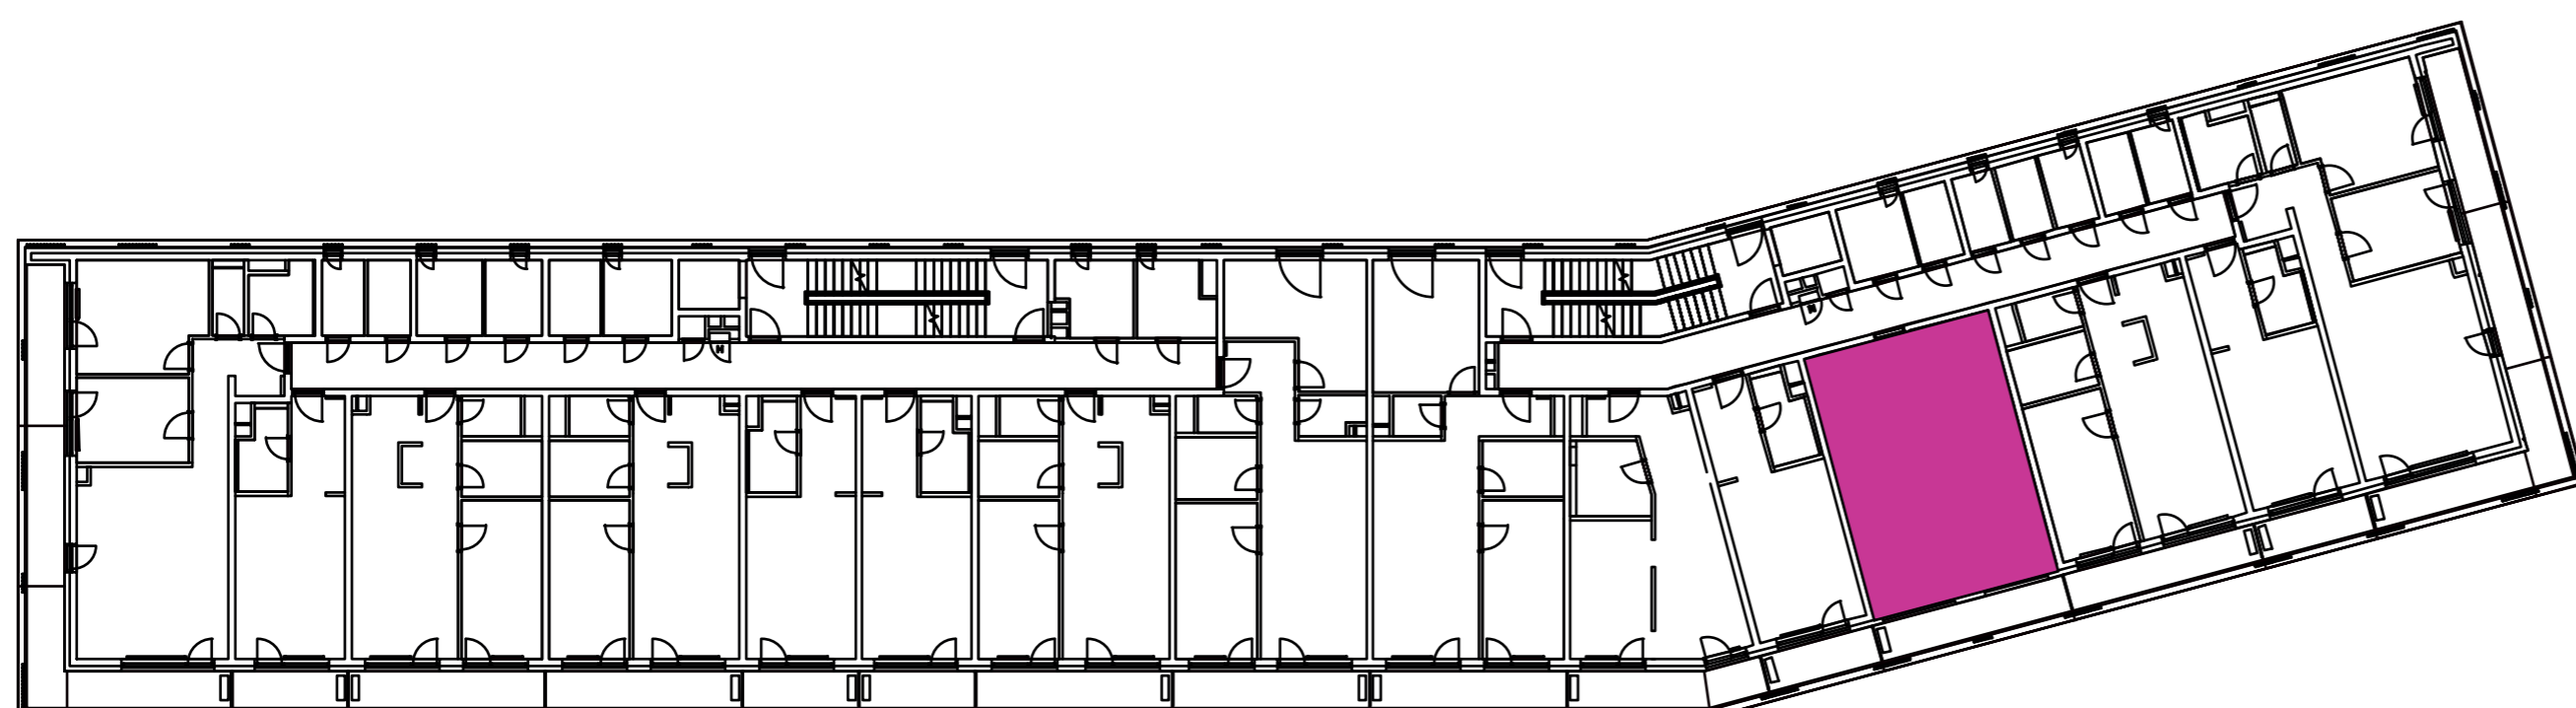

Označenie: **E1.3.12**
 Budova: **E1 - Angela**
 Podlažie: **3NP**
 Počet izieb: **2+kk**
 Výmera interiéru: **51,91 m²** (vrátane skladu)
 Výmera exteriéru: **7,75 m²**

NOVÝ RUŽINOV
 Radost' žiť

01	VSTUPNÁ HALA	4,13 m ²
02	WC	2,52 m ²
03	KÚPEĽŇA	4,71 m ²
04	IZBA	13,27 m ²
05	OBÝVACIA IZBA	18,71 m ²
06	KUCHYŇA	5,29 m ²
07	BALKÓN	7,75 m ²
K3-12	SKLAD	3,28 m ²
CELKOVÁ VÝMERA		59,66 m²

Uvedené rozmery sú predbežné a nemusia sa zhodovať s realizáciou. Riešenie zariadenia je ilustračné.

CZ
SLOVAKIA

Developer

CZ Slovakia, a.s.
 Dvořákovo nábrežie 8/A
 811 02 Bratislava

Predajné miesto

Nový Ružinov – Budova Elisabeth
 Bajkalská 45/A
 821 05 Bratislava