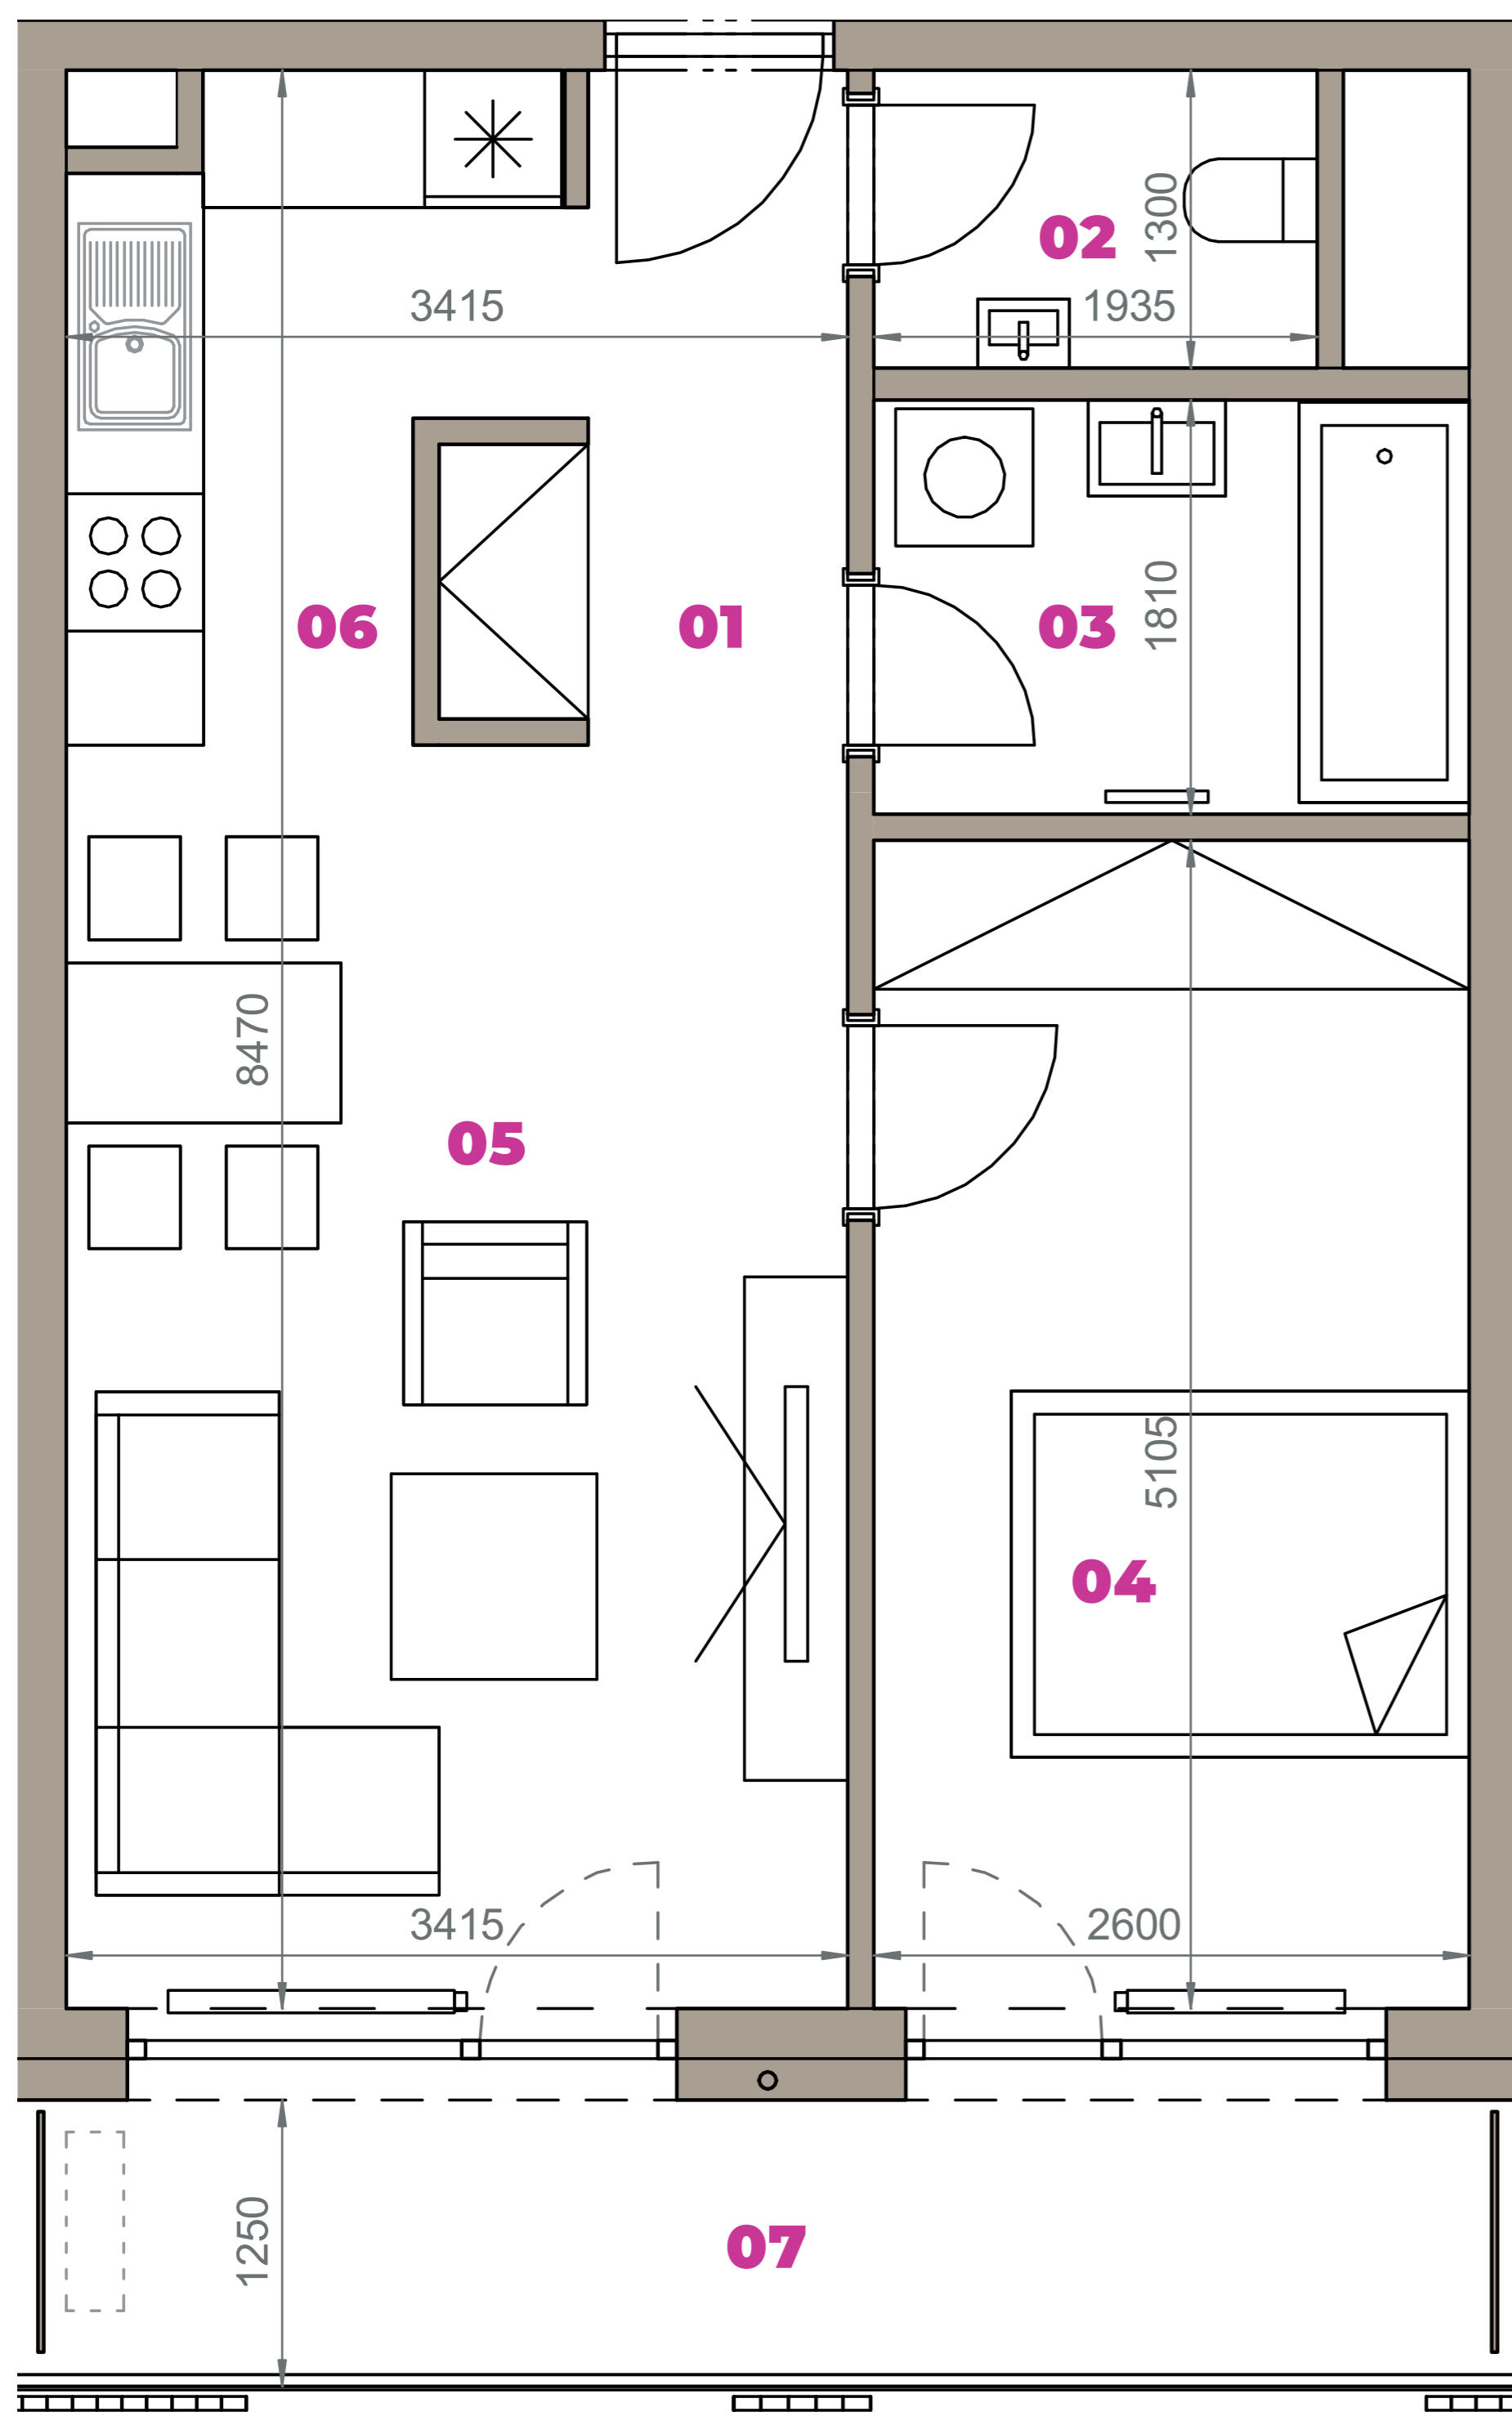

Označenie: **E1.3.12**
 Budova: **E1 - Angela**
 Podlažie: **3NP**
 Počet izieb: **2+kk**
 Výmera interiéru: **51,91 m²** (vrátane skladu)
 Výmera exteriéru: **7,75 m²**

NOVÝ RUŽINOV
 Radost' žiť

01	VSTUPNÁ HALA	4,13 m ²
02	WC	2,52 m ²
03	KÚPEĽŇA	4,71 m ²
04	IZBA	13,27 m ²
05	OBÝVACIA IZBA	18,71 m ²
06	KUCHYŇA	5,29 m ²
07	BALKÓN	7,75 m ²
K3-12	SKLAD	3,28 m ²
CELKOVÁ VÝMERA		59,66 m²