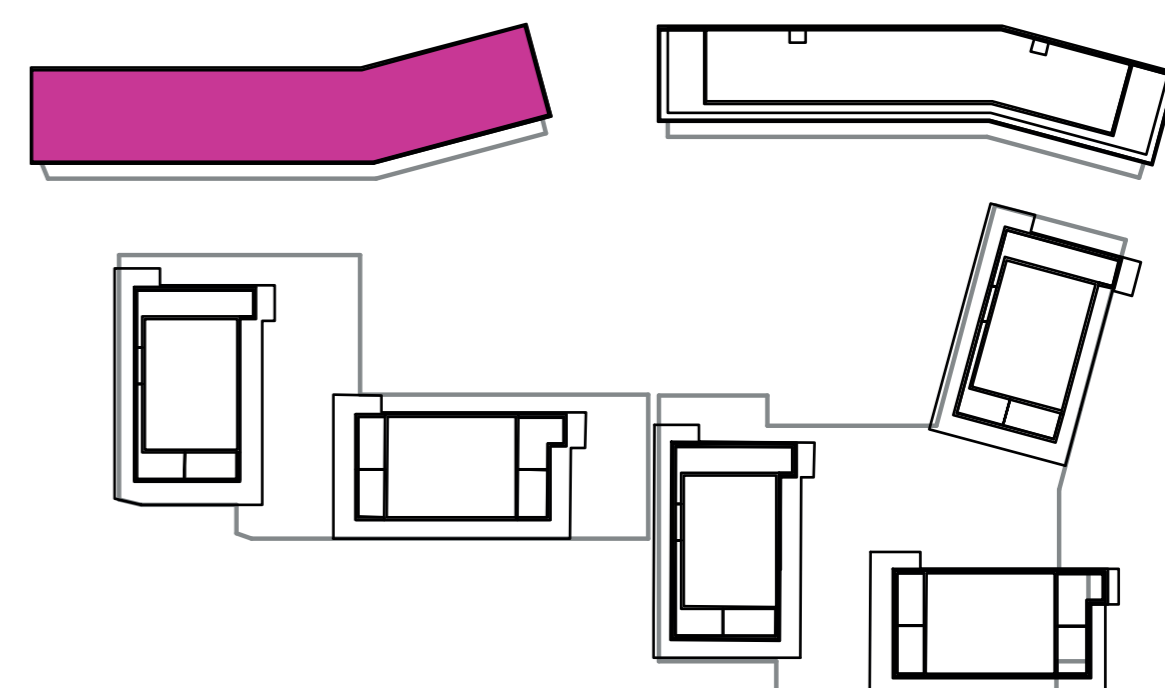

Označenie: **E1.3.11**
 Budova: **E1 - Angela**
 Podlažie: **3NP**
 Počet izieb: **1+kk**
 Výmera interiéru: **31,37 m²** (vrátane skladu)
 Výmera exteriéru: **4,56 m²**

NOVÝ RUŽINOV
 Radost' žiť

01	VSTUPNÁ HALA	5,62 m ²
02	KÚPEĽŇA + WC	4,01 m ²
03	KUCHYŇA	3,60 m ²
04	OBÝVACIA IZBA	14,91 m ²
05	BALKÓN	4,56 m ²
K3-11	SKLAD	3,23 m ²
CELKOVÁ VÝMERA		35,93 m²

Uvedené rozmery sú predbežné a nemusia sa zhodovať s realizáciou. Riešenie zariadenia je ilustračné.

CZ
SLOVAKIA

Developer

CZ Slovakia, a.s.
 Dvořákovo nábrežie 8/A
 811 02 Bratislava

Predajné miesto

Nový Ružinov – Budova Elisabeth
 Bajkalská 45/A
 821 05 Bratislava