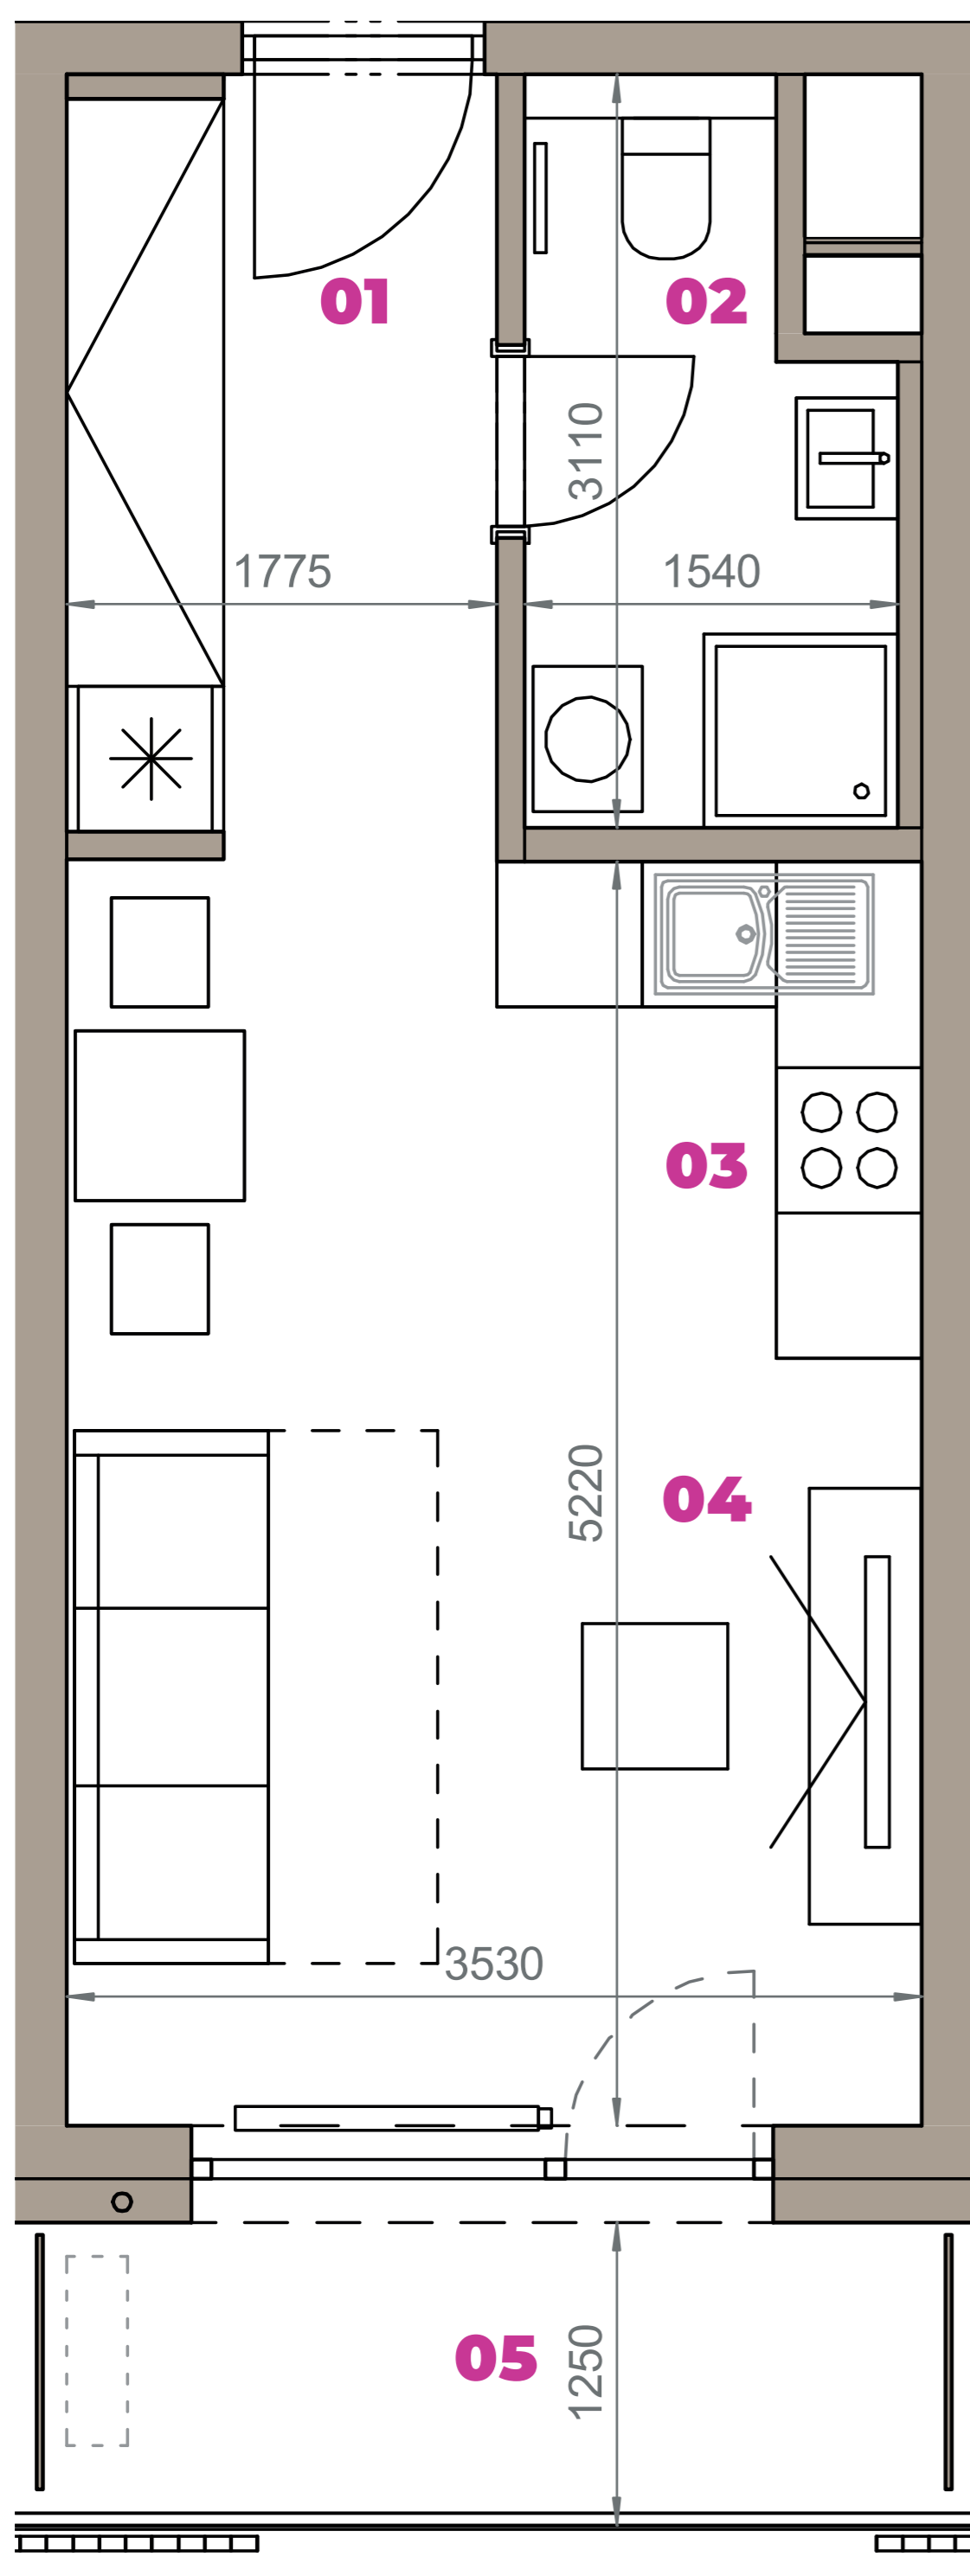

Označenie: **E1.3.11**
 Budova: **E1 - Angela**
 Podlažie: **3NP**
 Počet izieb: **1+kk**
 Výmera interiéru: **31,37 m²** (vrátane skladu)
 Výmera exteriéru: **4,56 m²**

NOVÝ RUŽINOV
 Radost' žiť

01	VSTUPNÁ HALA	5,62 m ²
02	KÚPEĽŇA + WC	4,01 m ²
03	KUCHYŇA	3,60 m ²
04	OBÝVACIA IZBA	14,91 m ²
05	BALKÓN	4,56 m ²
K3-11	SKLAD	3,23 m ²
CELKOVÁ VÝMERA		35,93 m²

Uvedené rozmery sú predbežné a nemusia sa zhodovať s realizáciou. Riešenie zariadenia je ilustračné.

CZ
SLOVAKIA

Developer

CZ Slovakia, a.s.
 Dvořákovo nábrežie 8/A
 811 02 Bratislava

Predajné miesto

Nový Ružinov – Budova Elisabeth
 Bajkalská 45/A
 821 05 Bratislava