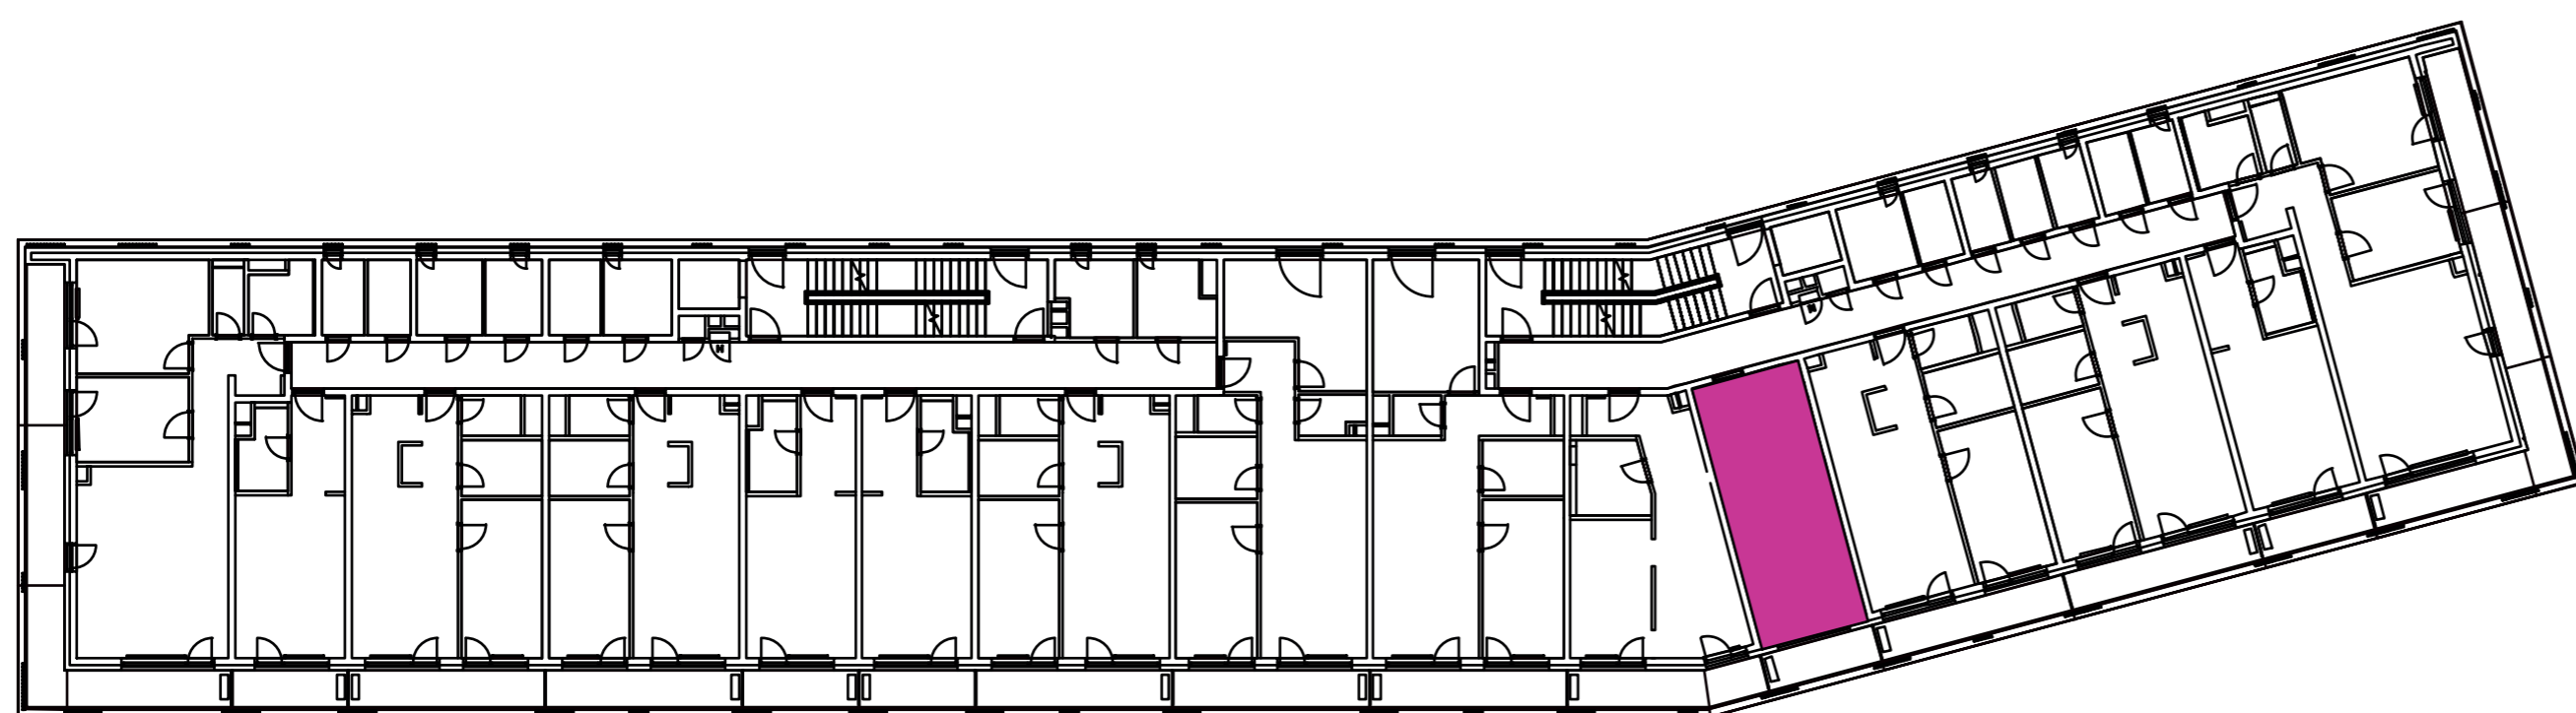

Označenie: **E1.3.11**
 Budova: **E1 - Angela**
 Podlažie: **3NP**
 Počet izieb: **1+kk**
 Výmera interiéru: **31,37 m²** (vrátane skladu)
 Výmera exteriéru: **4,56 m²**

NOVÝ RUŽINOV
 Radost' žiť

01	VSTUPNÁ HALA	5,62 m ²
02	KÚPEĽŇA + WC	4,01 m ²
03	KUCHYŇA	3,60 m ²
04	OBÝVACIA IZBA	14,91 m ²
05	BALKÓN	4,56 m ²
K3-11	SKLAD	3,23 m ²
CELKOVÁ VÝMERA		35,93 m²

Uvedené rozmery sú predbežné a nemusia sa zhodovať s realizáciou. Riešenie zariadenia je ilustračné.

CZ
SLOVAKIA

Developer

CZ Slovakia, a.s.
 Dvořákovo nábrežie 8/A
 811 02 Bratislava

Predajné miesto

Nový Ružinov – Budova Elisabeth
 Bajkalská 45/A
 821 05 Bratislava