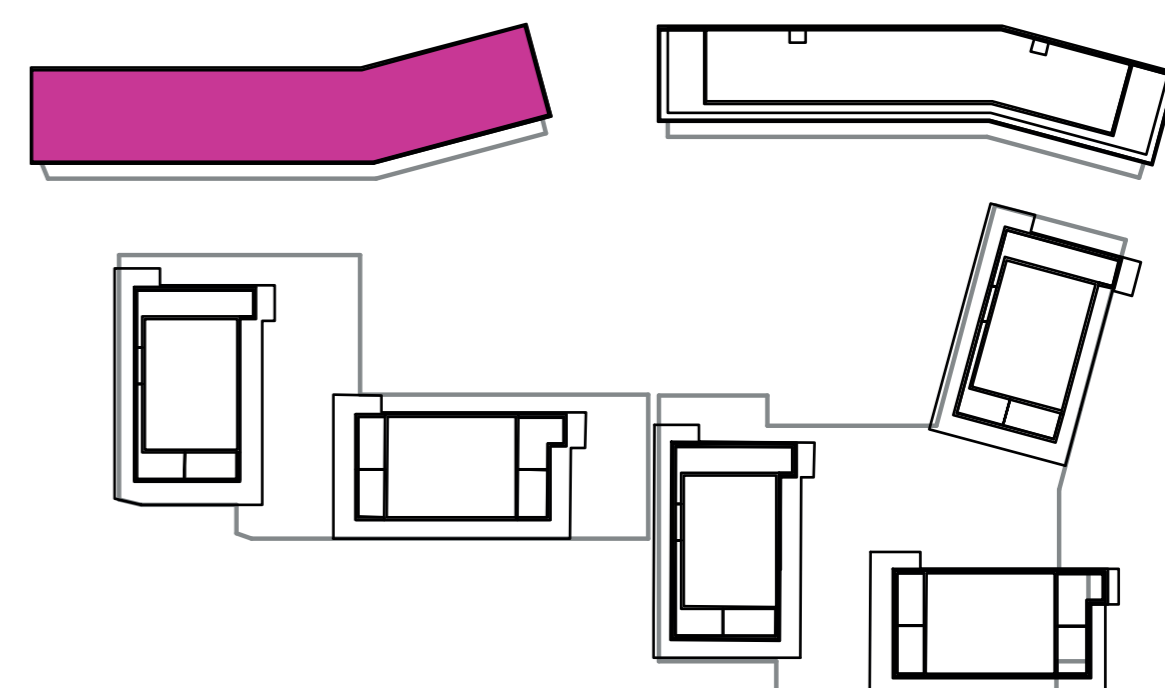

Označenie: **E1.3.7**
 Budova: **E1 - Angela**
 Podlažie: **3NP**
 Počet izieb: **2+kk**
 Výmera interiéru: **54,57 m²** (vrátane skladu)
 Výmera exteriéru: **7,75 m²**

NOVÝ RUŽINOV
 Radost' žiť

01	VSTUPNÁ HALA	4,13 m ²
02	WC	2,52 m ²
03	KÚPEĽŇA	4,71 m ²
04	IZBA	13,27 m ²
05	OBÝVACIA IZBA	18,96 m ²
06	KUCHYŇA	5,20 m ²
07	BALKÓN	7,75 m ²
K3-07	SKLAD	5,78 m ²
CELKOVÁ VÝMERA		62,32 m²

Uvedené rozmery sú predbežné a nemusia sa zhodovať s realizáciou. Riešenie zariadenia je ilustračné.

CZ
SLOVAKIA

Developer

CZ Slovakia, a.s.
 Dvořákovo nábrežie 8/A
 811 02 Bratislava

Predajné miesto

Nový Ružinov – Budova Elisabeth
 Bajkalská 45/A
 821 05 Bratislava