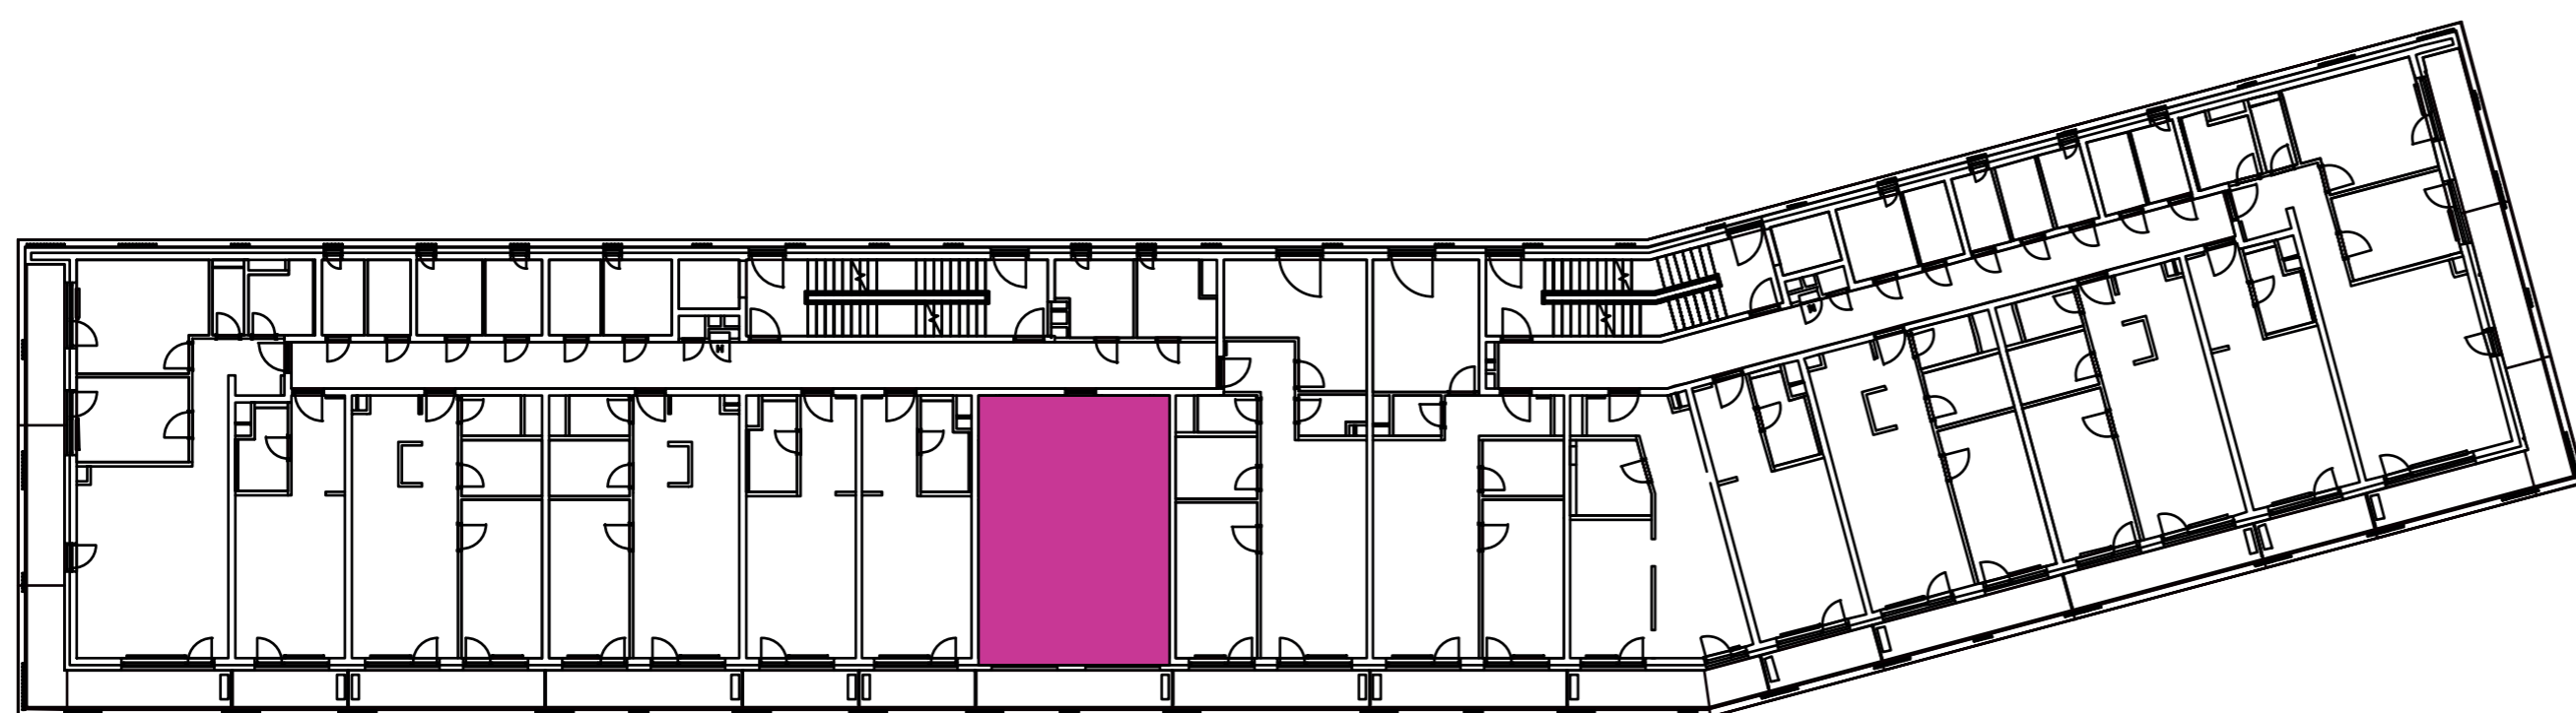

Označenie: **E1.3.7**
 Budova: **E1 - Angela**
 Podlažie: **3NP**
 Počet izieb: **2+kk**
 Výmera interiéru: **54,57 m²** (vrátane skladu)
 Výmera exteriéru: **7,75 m²**

NOVÝ RUŽINOV
 Radost' žiť

01	VSTUPNÁ HALA	4,13 m ²
02	WC	2,52 m ²
03	KÚPEĽŇA	4,71 m ²
04	IZBA	13,27 m ²
05	OBÝVACIA IZBA	18,96 m ²
06	KUCHYŇA	5,20 m ²
07	BALKÓN	7,75 m ²
K3-07	SKLAD	5,78 m ²
CELKOVÁ VÝMERA		62,32 m²

Uvedené rozmery sú predbežné a nemusia sa zhodovať s realizáciou. Riešenie zariadenia je ilustračné.

CZ
SLOVAKIA

Developer

CZ Slovakia, a.s.
 Dvořákovo nábrežie 8/A
 811 02 Bratislava

Predajné miesto

Nový Ružinov – Budova Elisabeth
 Bajkalská 45/A
 821 05 Bratislava