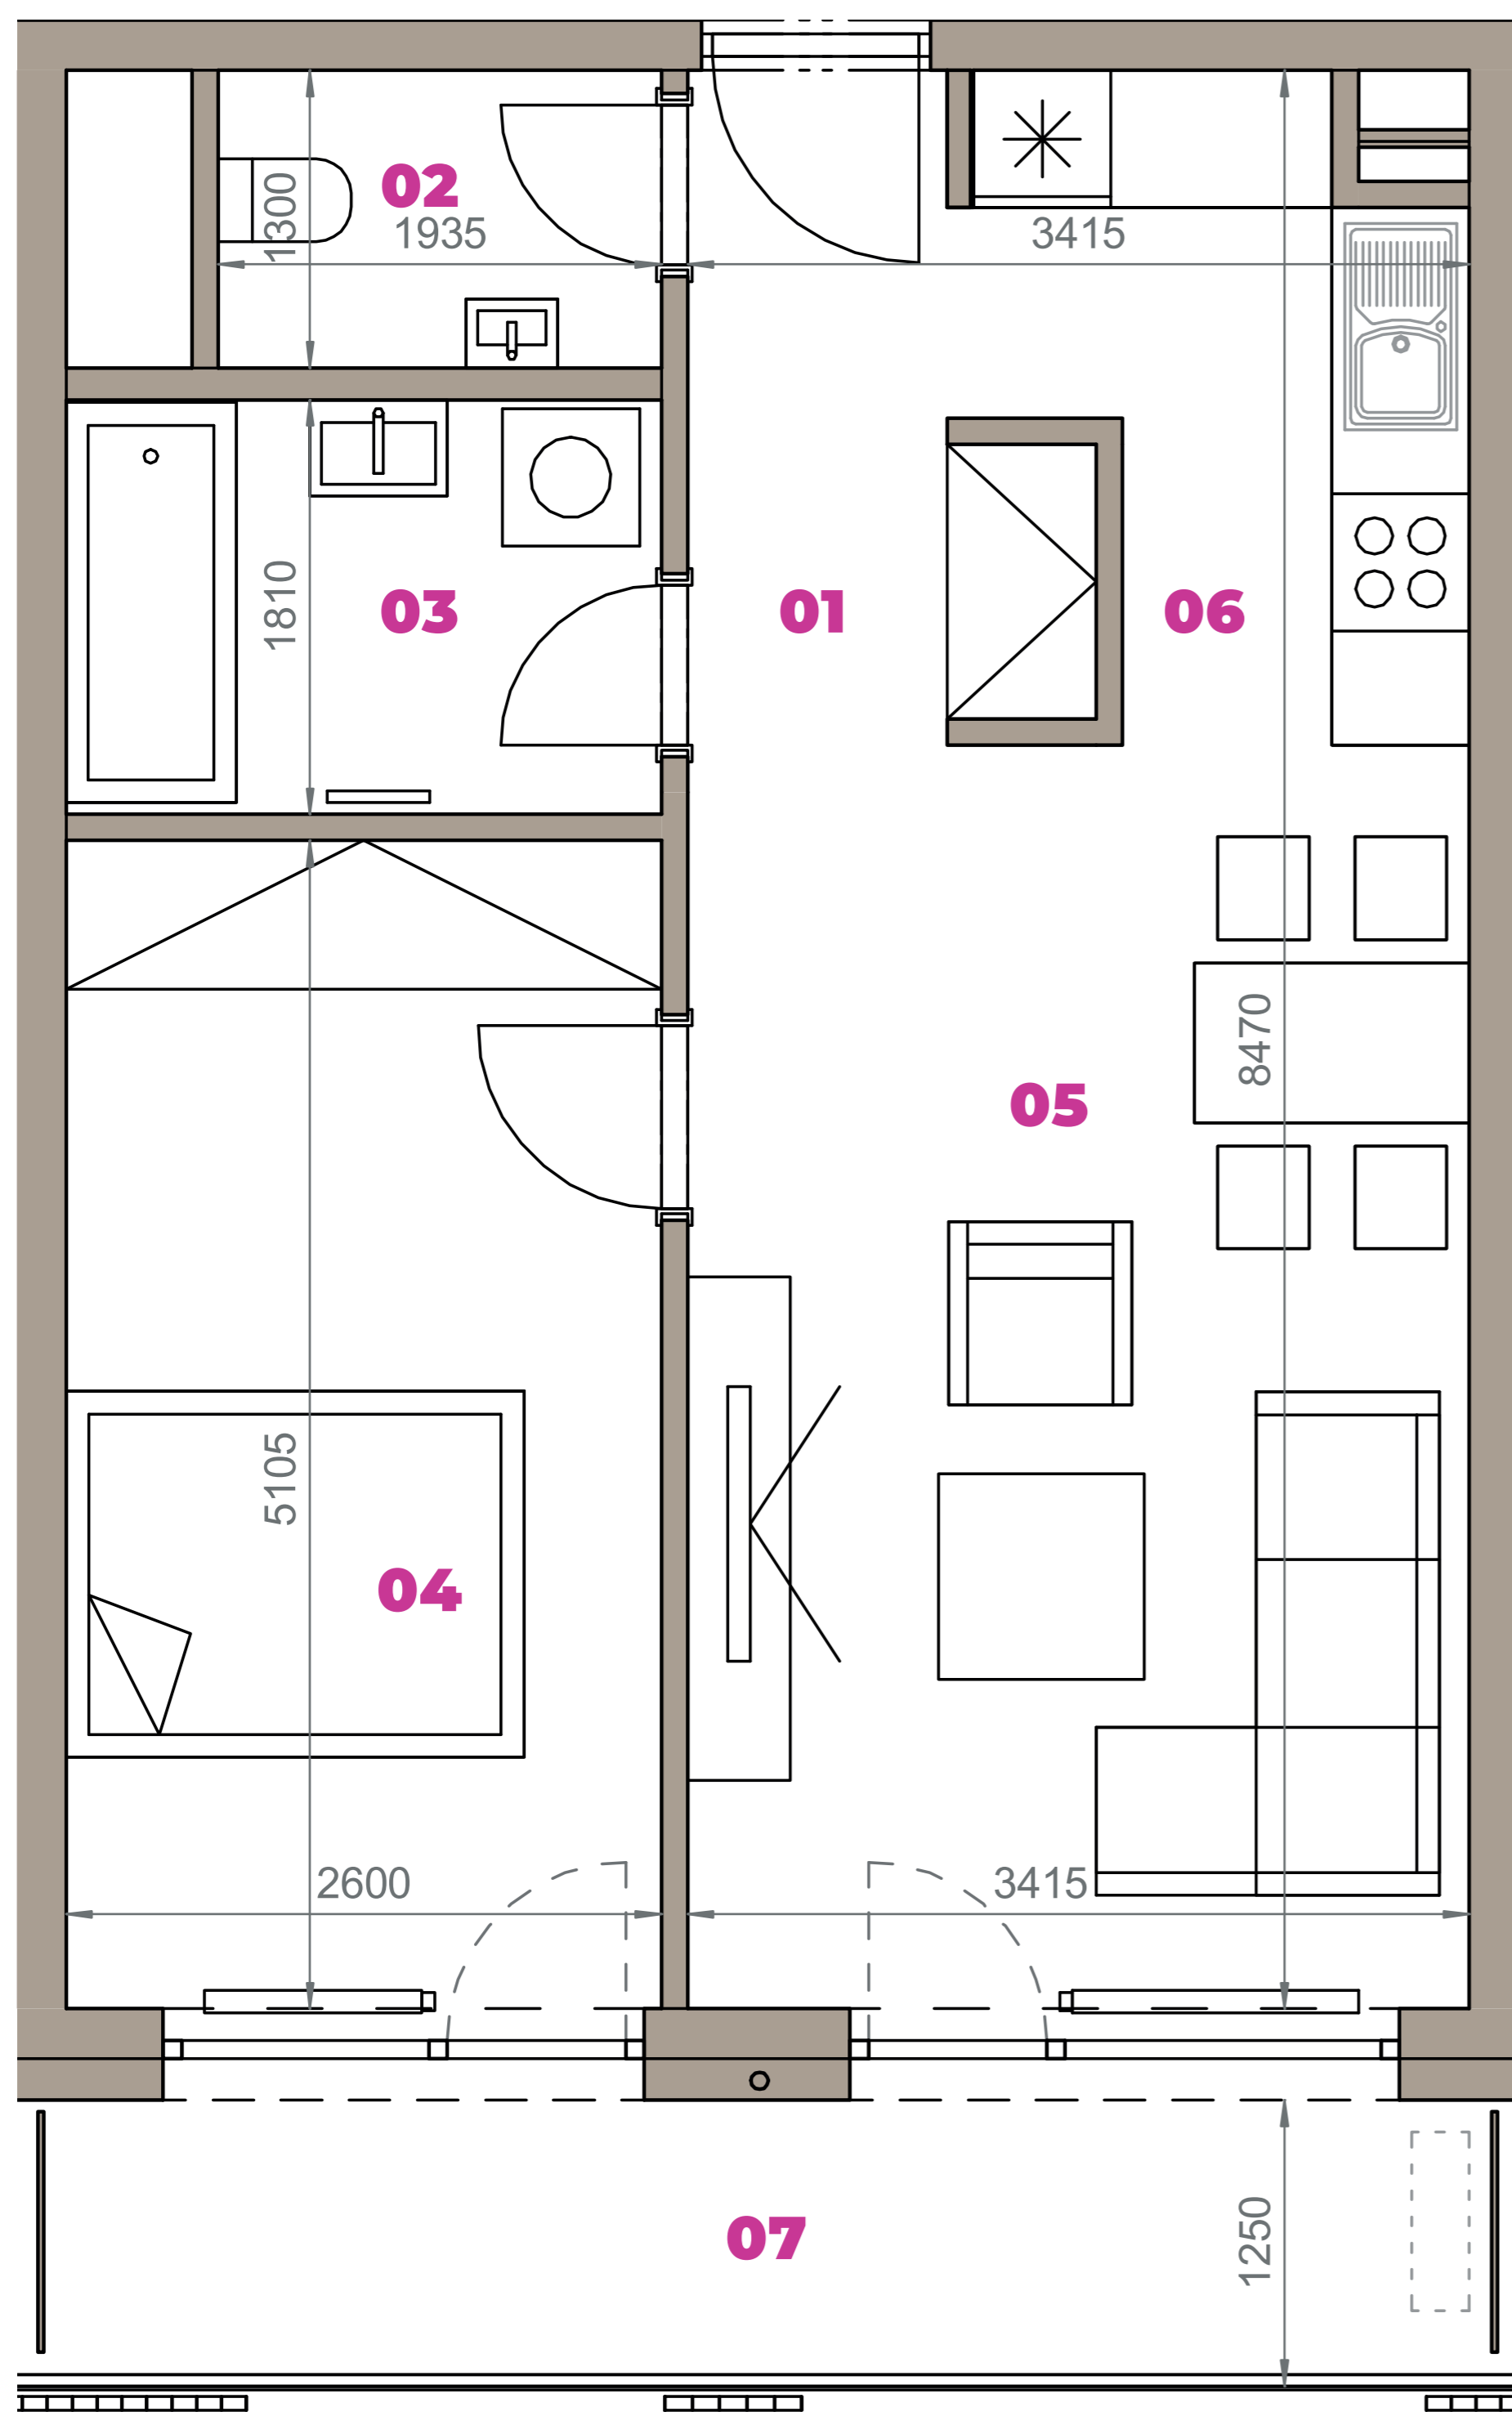

Označenie: **E1.3.7**
 Budova: **E1 - Angela**
 Podlažie: **3NP**
 Počet izieb: **2+kk**
 Výmera interiéru: **54,57 m²** (vrátane skladu)
 Výmera exteriéru: **7,75 m²**

NOVÝ RUŽINOV
 Radost' žiť

01	VSTUPNÁ HALA	4,13 m ²
02	WC	2,52 m ²
03	KÚPEĽŇA	4,71 m ²
04	IZBA	13,27 m ²
05	OBÝVACIA IZBA	18,96 m ²
06	KUCHYŇA	5,20 m ²
07	BALKÓN	7,75 m ²
K3-07	SKLAD	5,78 m ²
CELKOVÁ VÝMERA		62,32 m²

Uvedené rozmery sú predbežné a nemusia sa zhodovať s realizáciou. Riešenie zariadenia je ilustračné.

CZ
SLOVAKIA

Developer

CZ Slovakia, a.s.
 Dvořákovo nábrežie 8/A
 811 02 Bratislava

Predajné miesto

Nový Ružinov – Budova Elisabeth
 Bajkalská 45/A
 821 05 Bratislava