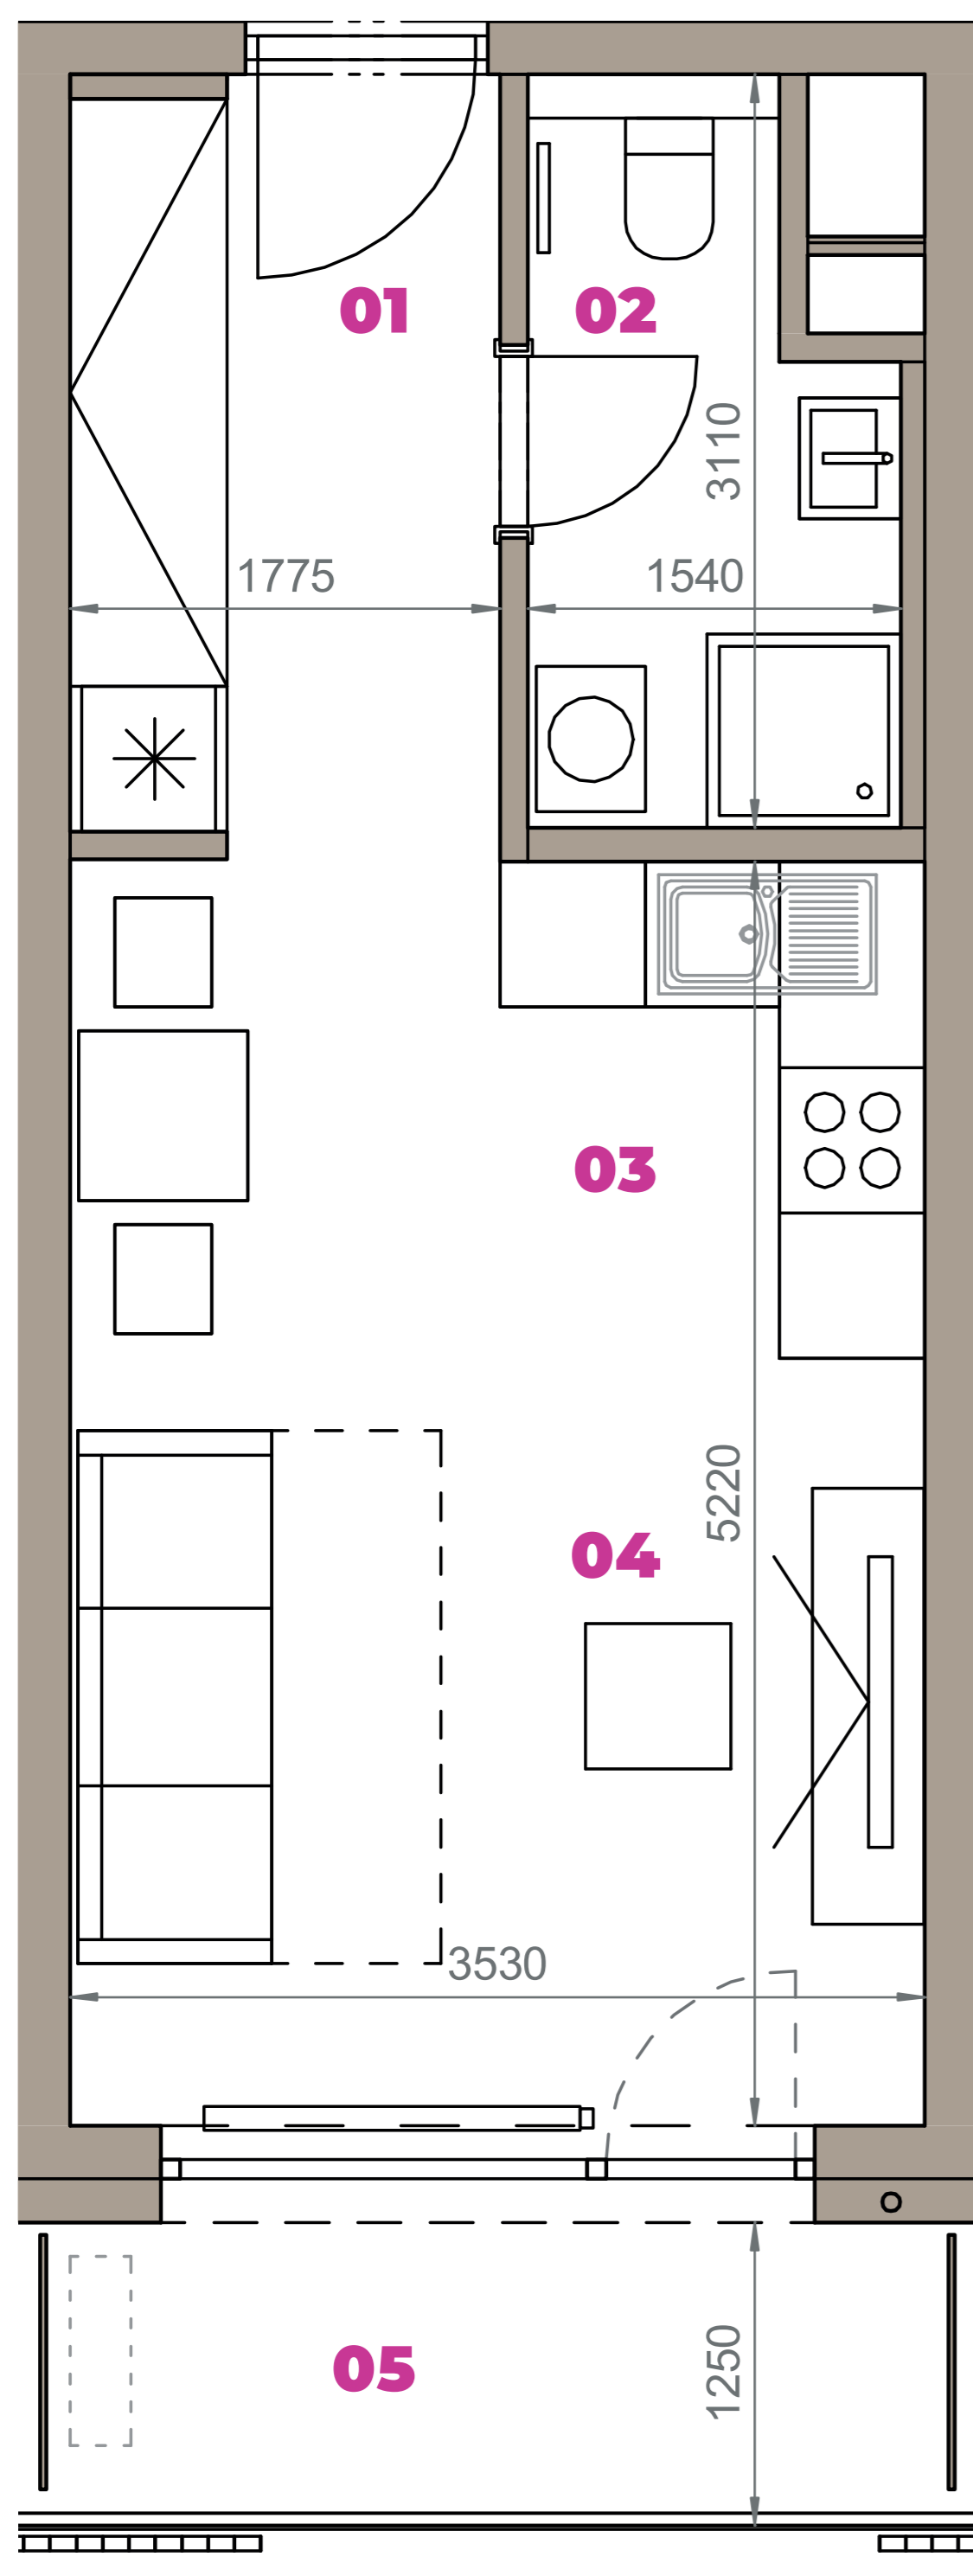

Označenie: **E1.3.6**
 Budova: **E1 - Angela**
 Podlažie: **3NP**
 Počet izieb: **1+kk**
 Výmera interiéru: **32,19 m²** (vrátane skladu)
 Výmera exteriéru: **4,56 m²**

NOVÝ RUŽINOV
 Radost' žiť

01	VSTUPNÁ HALA	5,62 m ²
02	KÚPEĽŇA + WC	4,01 m ²
03	KUCHYŇA	3,60 m ²
04	OBÝVACIA IZBA	14,91 m ²
05	BALKÓN	4,56 m ²
K3-05	SKLAD	4,05 m ²
CELKOVÁ VÝMERA		36,75 m²

Uvedené rozmery sú predbežné a nemusia sa zhodovať s realizáciou. Riešenie zariadenia je ilustračné.

CZ
SLOVAKIA

Developer

CZ Slovakia, a.s.
 Dvořákovo nábrežie 8/A
 811 02 Bratislava

Predajné miesto

Nový Ružinov – Budova Elisabeth
 Bajkalská 45/A
 821 05 Bratislava