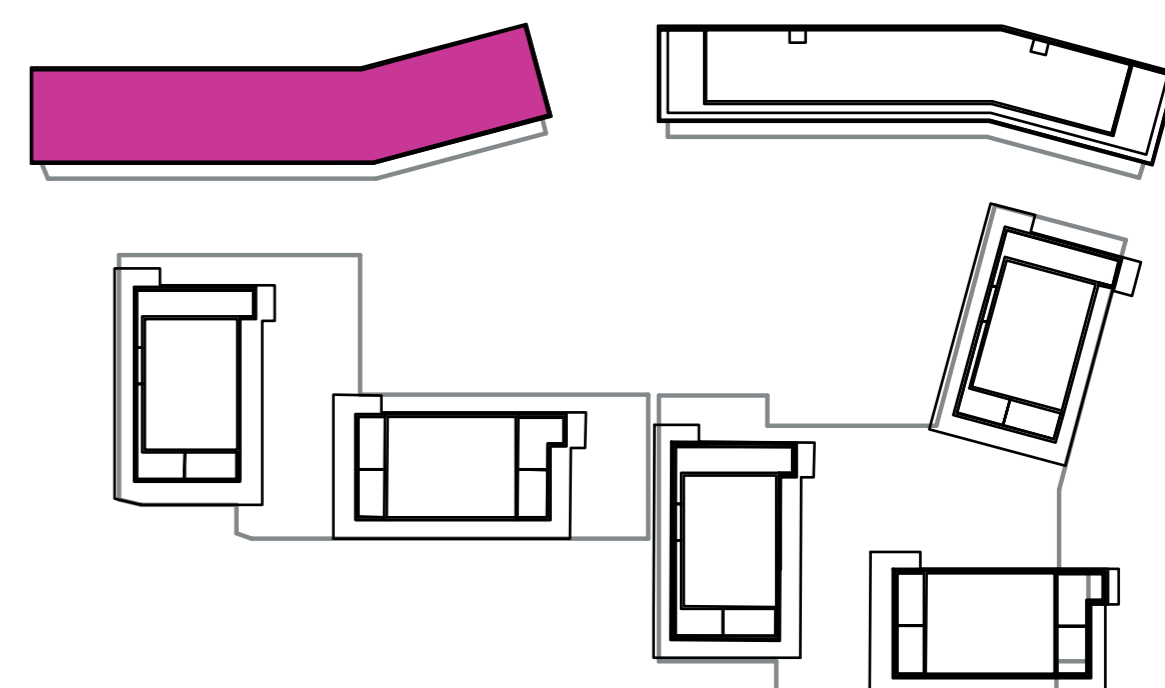

Označenie: **E1.3.6**
 Budova: **E1 - Angela**
 Podlažie: **3NP**
 Počet izieb: **1+kk**
 Výmera interiéru: **32,19 m²** (vrátane skladu)
 Výmera exteriéru: **4,56 m²**

NOVÝ RUŽINOV
 Radost' žiť

01	VSTUPNÁ HALA	5,62 m ²
02	KÚPEĽŇA + WC	4,01 m ²
03	KUCHYŇA	3,60 m ²
04	OBÝVACIA IZBA	14,91 m ²
05	BALKÓN	4,56 m ²
K3-05	SKLAD	4,05 m ²
CELKOVÁ VÝMERA		36,75 m²

Uvedené rozmery sú predbežné a nemusia sa zhodovať s realizáciou. Riešenie zariadenia je ilustračné.

CZ
SLOVAKIA

Developer

CZ Slovakia, a.s.
 Dvořákovo nábrežie 8/A
 811 02 Bratislava

Predajné miesto

Nový Ružinov – Budova Elisabeth
 Bajkalská 45/A
 821 05 Bratislava