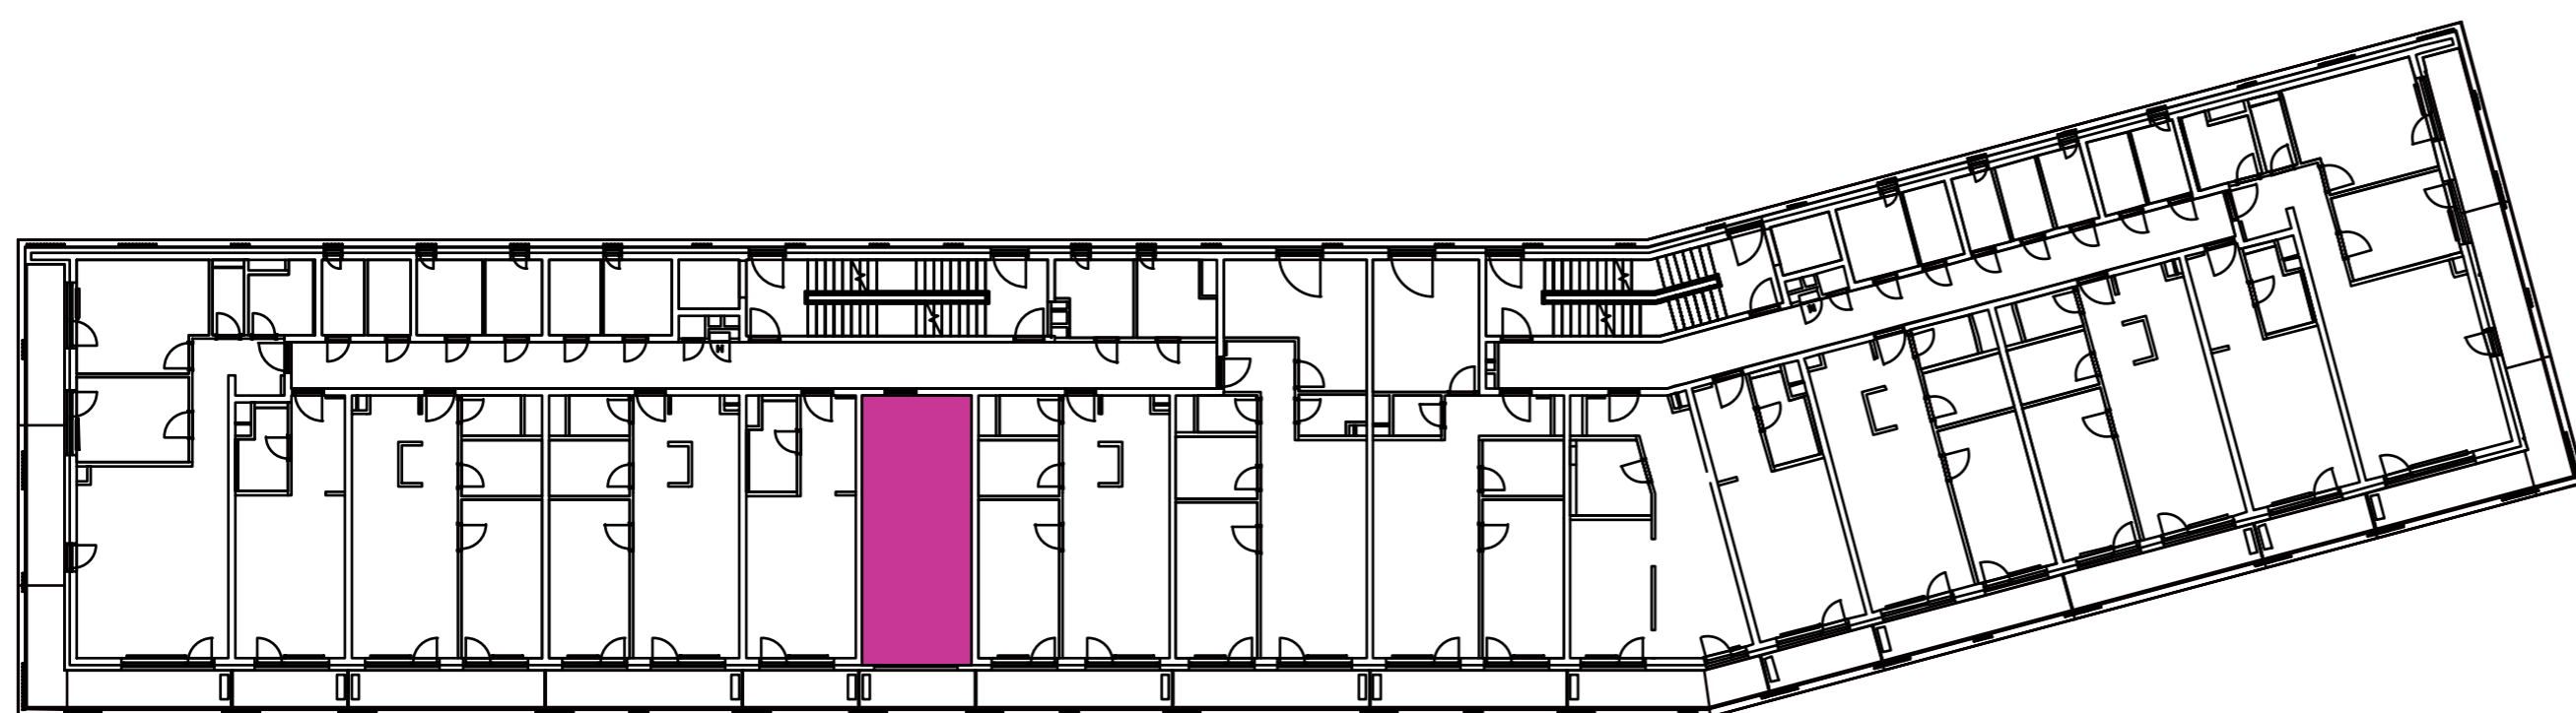

Označenie: **E1.3.6**
 Budova: **E1 - Angela**
 Podlažie: **3NP**
 Počet izieb: **1+kk**
 Výmera interiéru: **32,19 m²** (vrátane skladu)
 Výmera exteriéru: **4,56 m²**

NOVÝ RUŽINOV
 Radost' žiť

01	VSTUPNÁ HALA	5,62 m ²
02	KÚPEĽŇA + WC	4,01 m ²
03	KUCHYŇA	3,60 m ²
04	OBÝVACIA IZBA	14,91 m ²
05	BALKÓN	4,56 m ²
K3-05	SKLAD	4,05 m ²
CELKOVÁ VÝMERA		36,75 m²

Uvedené rozmery sú predbežné a nemusia sa zhodovať s realizáciou. Riešenie zariadenia je ilustračné.

CZ
SLOVAKIA

Developer

CZ Slovakia, a.s.
 Dvořákovo nábrežie 8/A
 811 02 Bratislava

Predajné miesto

Nový Ružinov – Budova Elisabeth
 Bajkalská 45/A
 821 05 Bratislava