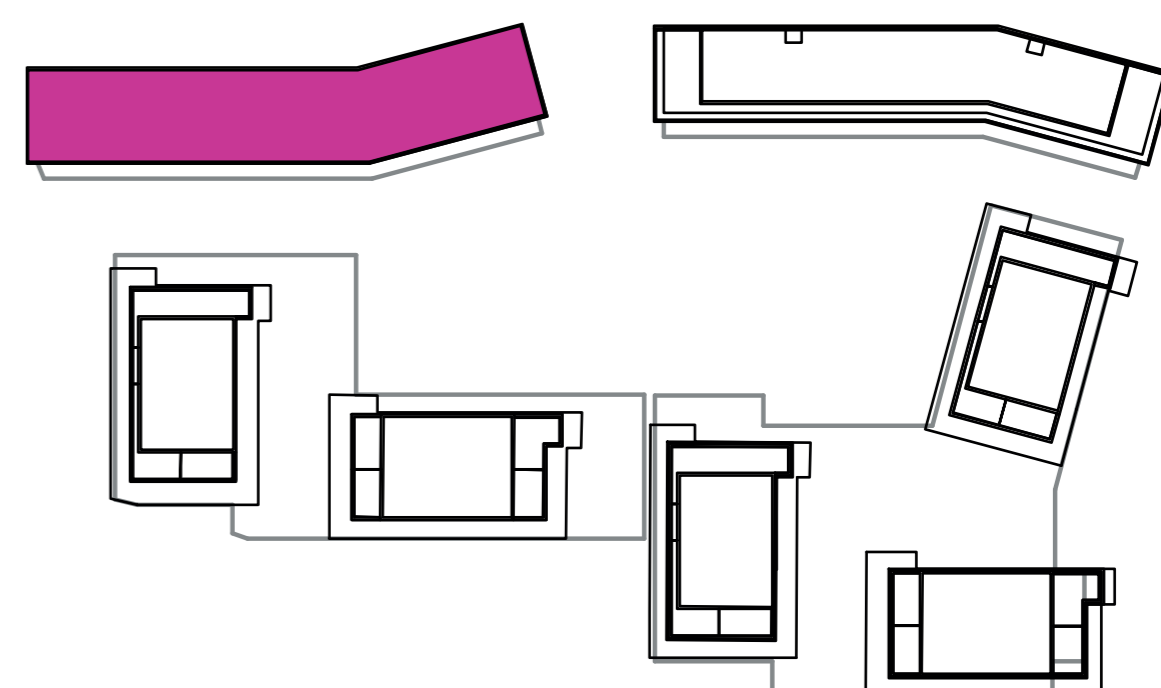

Označenie: **E1.3.5**
 Budova: **E1 - Angela**
 Podlažie: **3NP**
 Počet izieb: **1+kk**
 Výmera interiéru: **31,59 m²** (vrátane skladu)
 Výmera exteriéru: **4,56 m²**

NOVÝ RUŽINOV
 Radost' žiť

01	VSTUPNÁ HALA	5,62 m ²
02	KÚPEĽŇA + WC	4,12 m ²
03	KUCHYŇA	3,60 m ²
04	OBÝVACIA IZBA	14,91 m ²
05	BALKÓN	4,56 m ²
K3-02	SKLAD	3,34 m ²
CELKOVÁ VÝMERA		36,15 m²

Uvedené rozmery sú predbežné a nemusia sa zhodovať s realizáciou. Riešenie zariadenia je ilustračné.

CZ
SLOVAKIA

Developer

CZ Slovakia, a.s.
 Dvořákovo nábrežie 8/A
 811 02 Bratislava

Predajné miesto

Nový Ružinov – Budova Elisabeth
 Bajkalská 45/A
 821 05 Bratislava