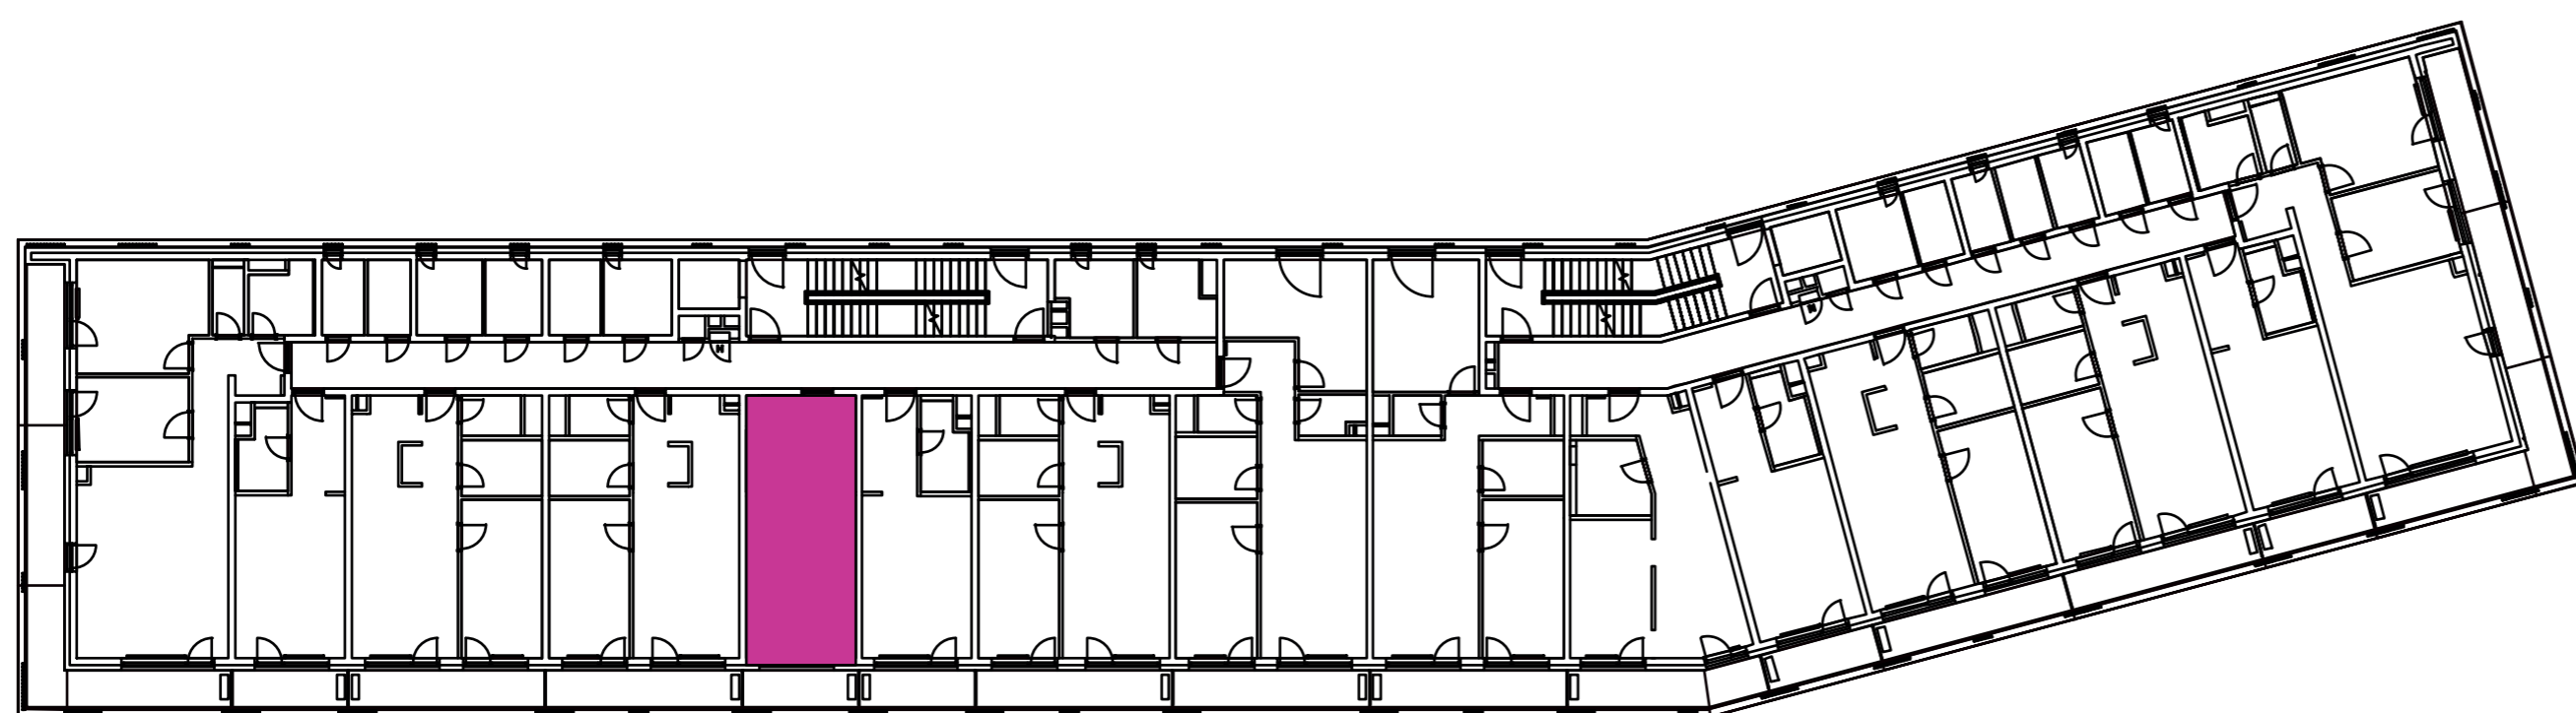

Označenie: **E1.3.5**
 Budova: **E1 - Angela**
 Podlažie: **3NP**
 Počet izieb: **1+kk**
 Výmera interiéru: **31,59 m²** (vrátane skladu)
 Výmera exteriéru: **4,56 m²**

NOVÝ RUŽINOV
 Radost' žiť

01	VSTUPNÁ HALA	5,62 m ²
02	KÚPEĽŇA + WC	4,12 m ²
03	KUCHYŇA	3,60 m ²
04	OBÝVACIA IZBA	14,91 m ²
05	BALKÓN	4,56 m ²
K3-02	SKLAD	3,34 m ²
CELKOVÁ VÝMERA		36,15 m²

Uvedené rozmery sú predbežné a nemusia sa zhodovať s realizáciou. Riešenie zariadenia je ilustračné.

CZ
SLOVAKIA

Developer

CZ Slovakia, a.s.
 Dvořákovo nábrežie 8/A
 811 02 Bratislava

Predajné miesto

Nový Ružinov – Budova Elisabeth
 Bajkalská 45/A
 821 05 Bratislava