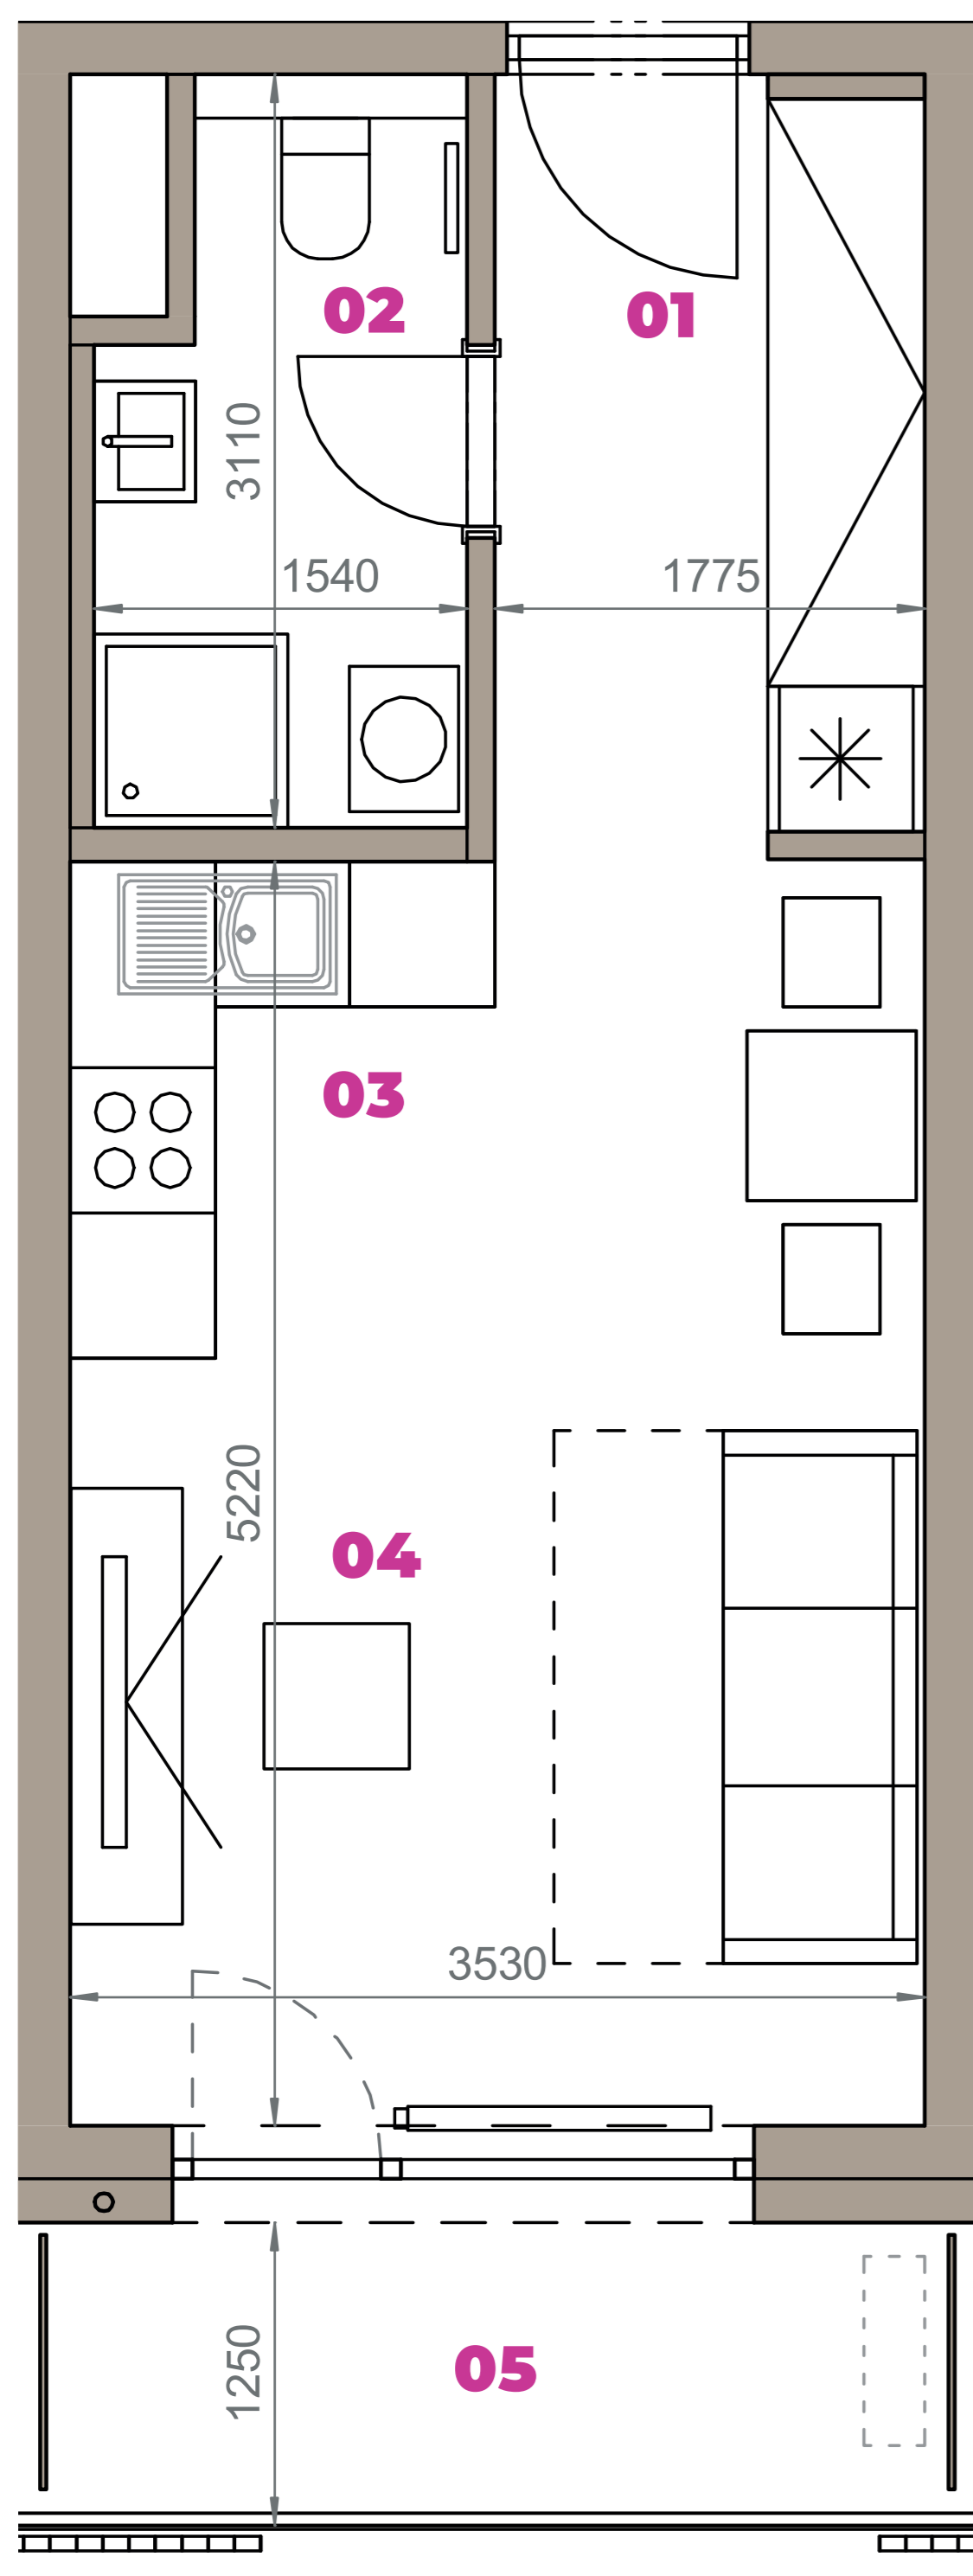

Označenie: **E1.3.5**
 Budova: **E1 - Angela**
 Podlažie: **3NP**
 Počet izieb: **1+kk**
 Výmera interiéru: **31,59 m²** (vrátane skladu)
 Výmera exteriéru: **4,56 m²**

NOVÝ RUŽINOV
 Radost' žiť

01	VSTUPNÁ HALA	5,62 m ²
02	KÚPEĽŇA + WC	4,12 m ²
03	KUCHYŇA	3,60 m ²
04	OBÝVACIA IZBA	14,91 m ²
05	BALKÓN	4,56 m ²
K3-02	SKLAD	3,34 m ²
CELKOVÁ VÝMERA		36,15 m²

Uvedené rozmery sú predbežné a nemusia sa zhodovať s realizáciou. Riešenie zariadenia je ilustračné.

CZ
SLOVAKIA

Developer

CZ Slovakia, a.s.
 Dvořákovo nábrežie 8/A
 811 02 Bratislava

Predajné miesto

Nový Ružinov – Budova Elisabeth
 Bajkalská 45/A
 821 05 Bratislava