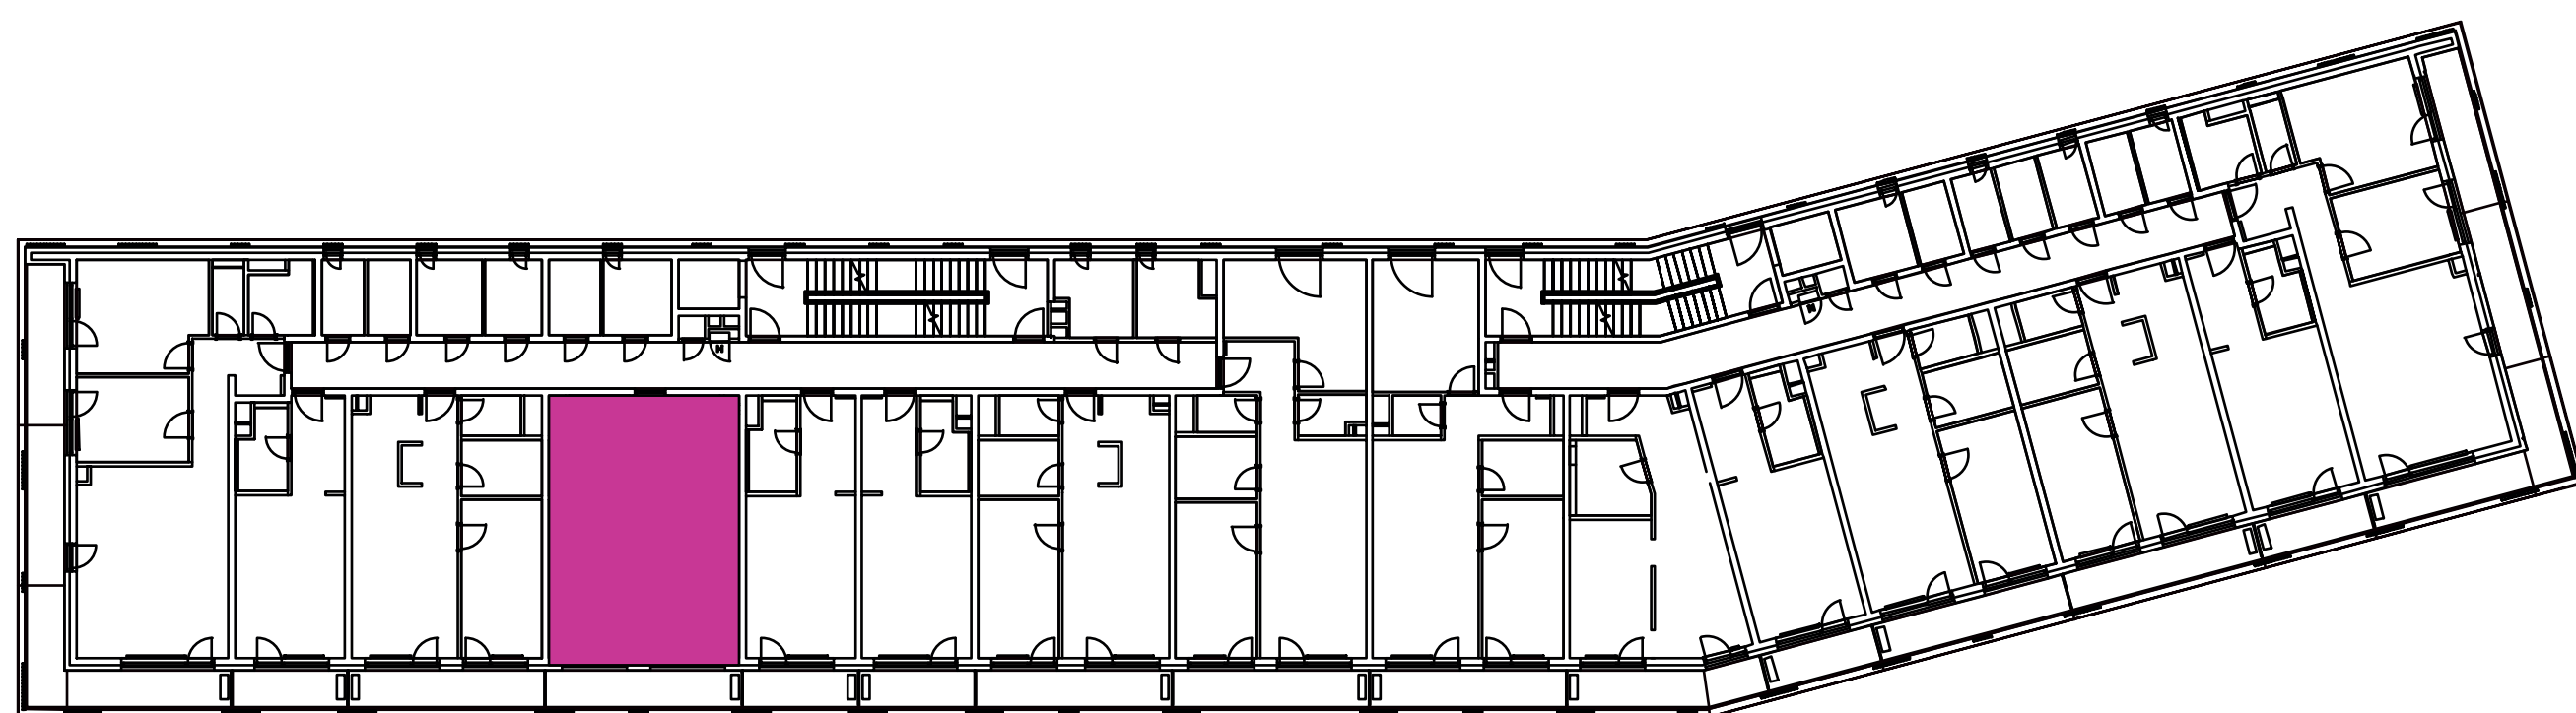

Označenie: **E1.3.4**
 Budova: **E1 - Angela**
 Podlažie: **3NP**
 Počet izieb: **2+kk**
 Výmera interiéru: **54,15 m²** (vrátane skladu)
 Výmera exteriéru: **7,75 m²**

NOVÝ RUŽINOV
 Radost' žiť

01	VSTUPNÁ HALA	4,13 m ²
02	WC	2,52 m ²
03	KÚPEĽŇA	4,71 m ²
04	IZBA	13,27 m ²
05	OBÝVACIA IZBA	18,96 m ²
06	KUCHYŇA	5,20 m ²
07	BALKÓN	7,75 m ²
K3-06	SKLAD	5,36 m ²
CELKOVÁ VÝMERA		61,90 m²

Uvedené rozmery sú predbežné a nemusia sa zhodovať s realizáciou. Riešenie zariadenia je ilustračné.

CZ
SLOVAKIA

Developer

CZ Slovakia, a.s.
 Dvořákovo nábrežie 8/A
 811 02 Bratislava

Predajné miesto

Nový Ružinov – Budova Elisabeth
 Bajkalská 45/A
 821 05 Bratislava