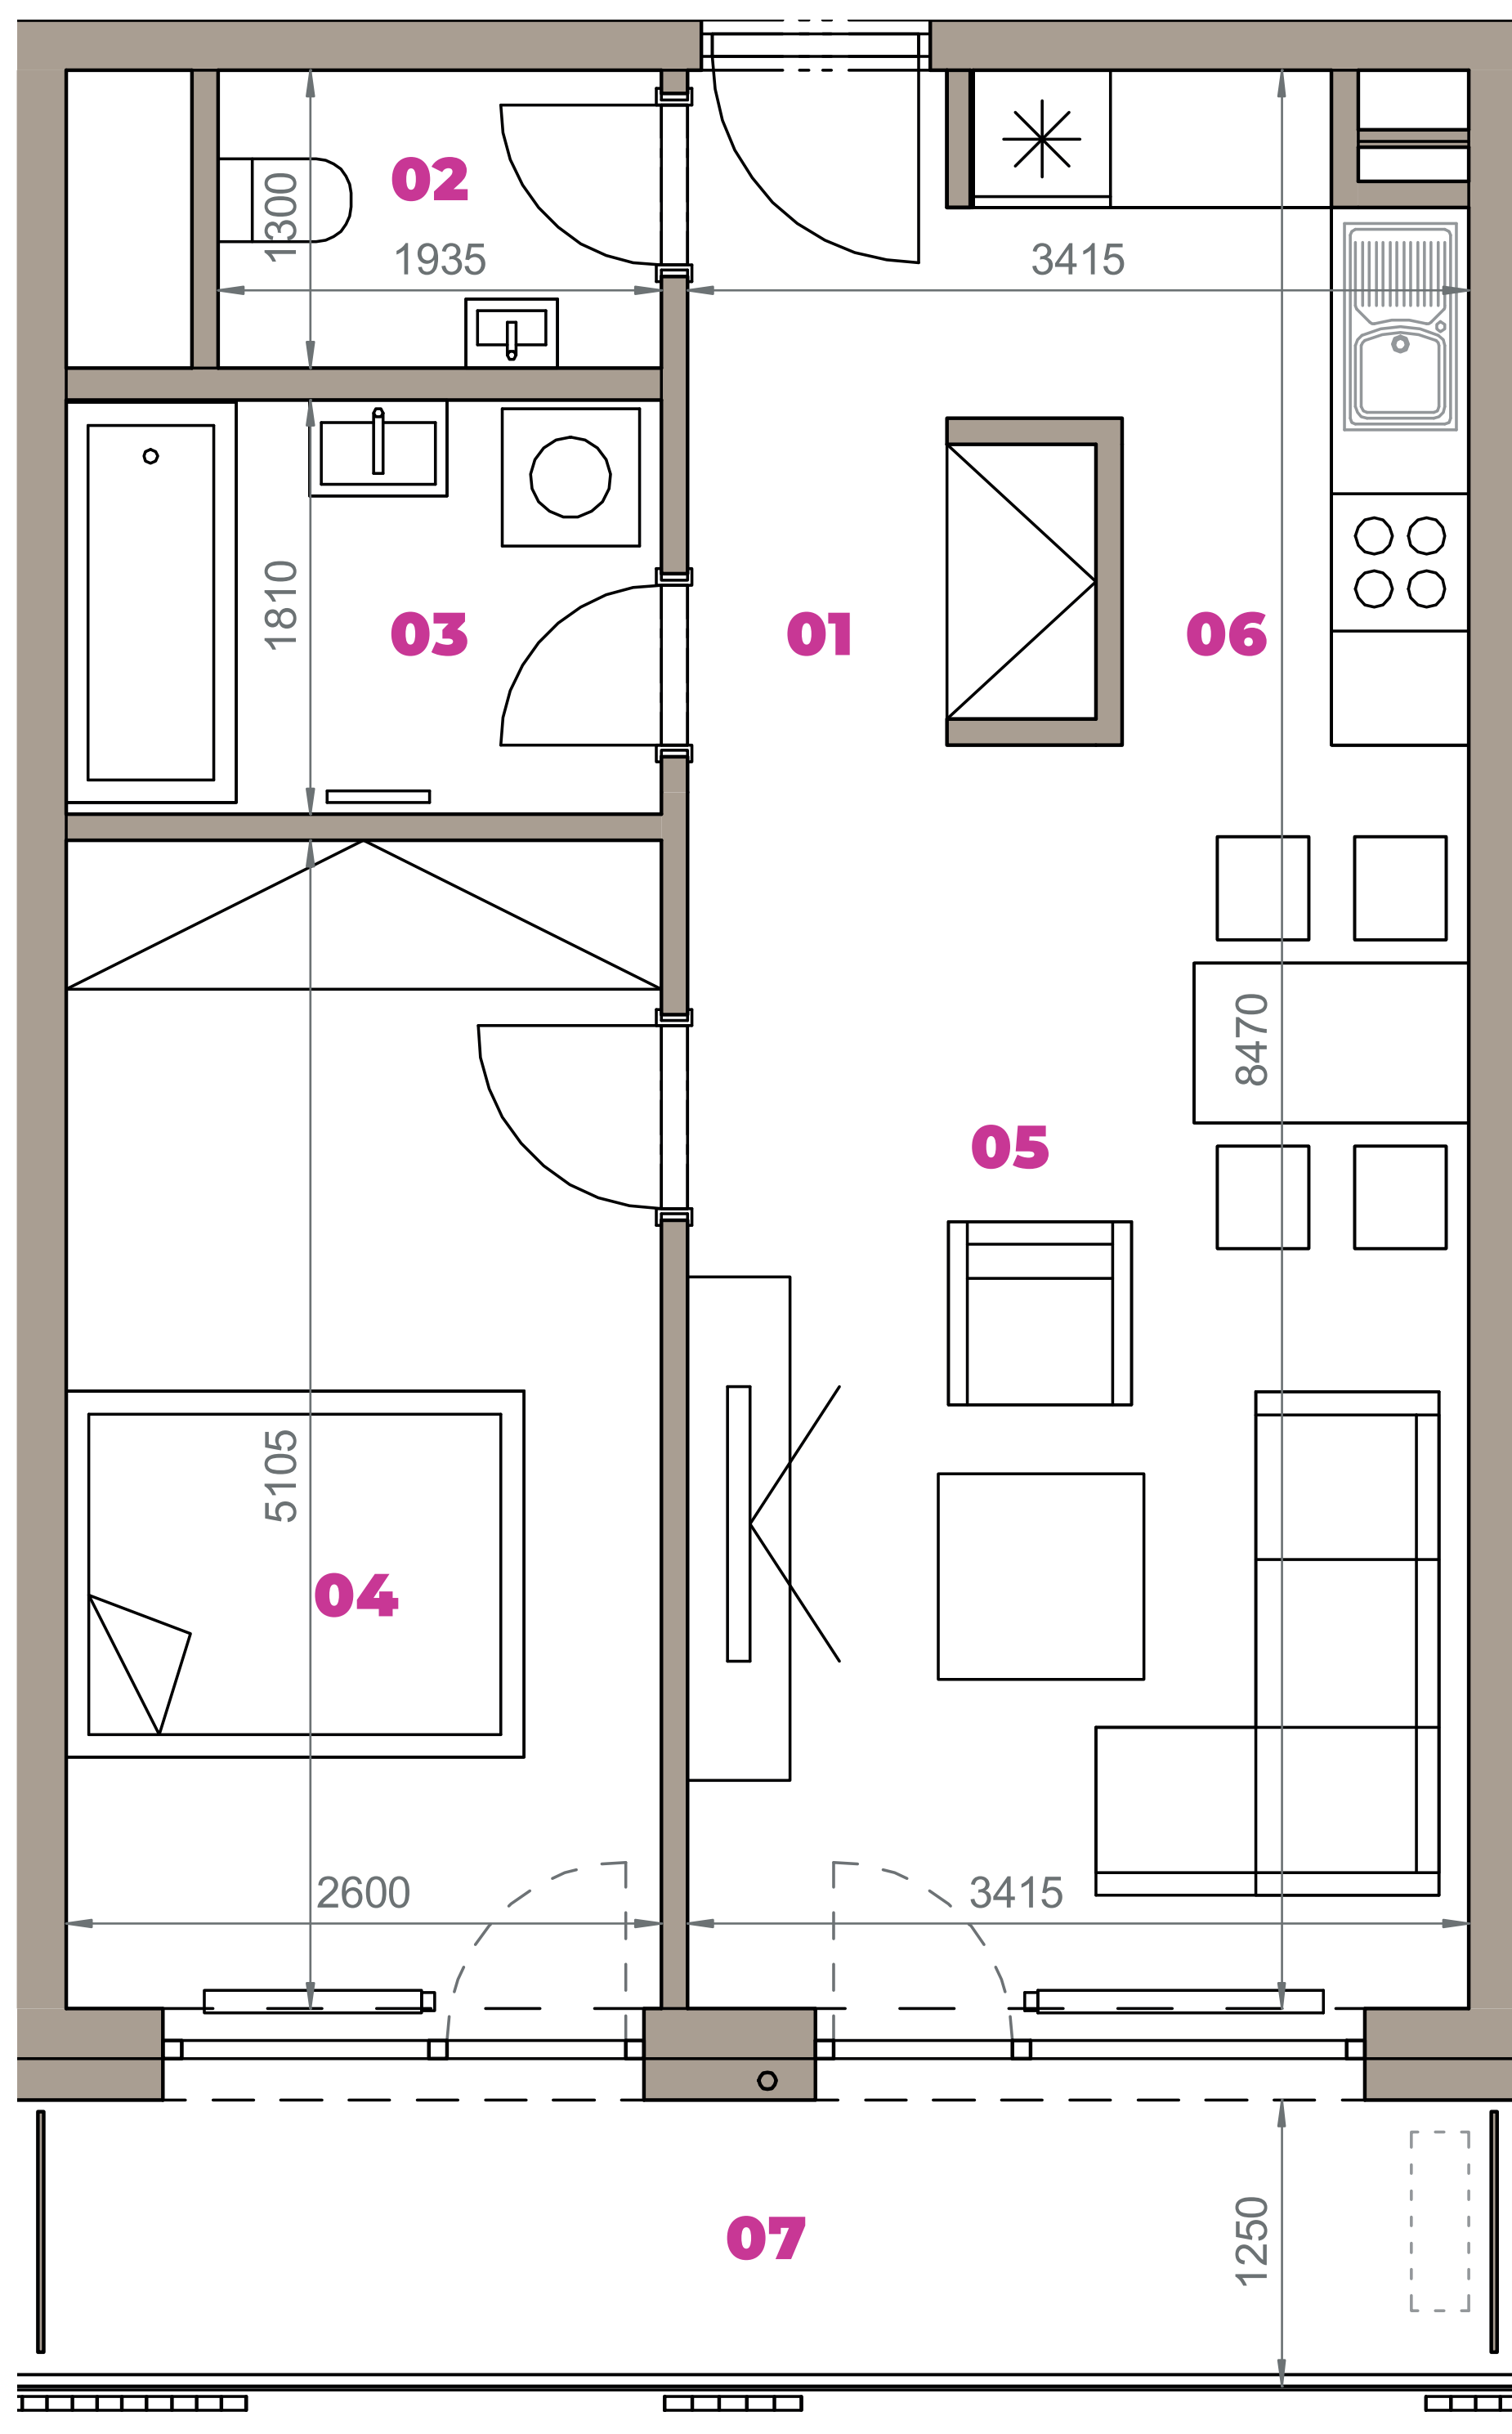

Označenie: **E1.3.4**
 Budova: **E1 - Angela**
 Podlažie: **3NP**
 Počet izieb: **2+kk**
 Výmera interiéru: **54,15 m²** (vrátane skladu)
 Výmera exteriéru: **7,75 m²**

NOVÝ RUŽINOV
 Radost' žiť

01	VSTUPNÁ HALA	4,13 m ²
02	WC	2,52 m ²
03	KÚPEĽŇA	4,71 m ²
04	IZBA	13,27 m ²
05	OBÝVACIA IZBA	18,96 m ²
06	KUCHYŇA	5,20 m ²
07	BALKÓN	7,75 m ²
K3-06	SKLAD	5,36 m ²
CELKOVÁ VÝMERA		61,90 m²

Uvedené rozmery sú predbežné a nemusia sa zhodovať s realizáciou. Riešenie zariadenia je ilustračné.

CZ
SLOVAKIA

Developer

CZ Slovakia, a.s.
 Dvořákovo nábrežie 8/A
 811 02 Bratislava

Predajné miesto

Nový Ružinov – Budova Elisabeth
 Bajkalská 45/A
 821 05 Bratislava