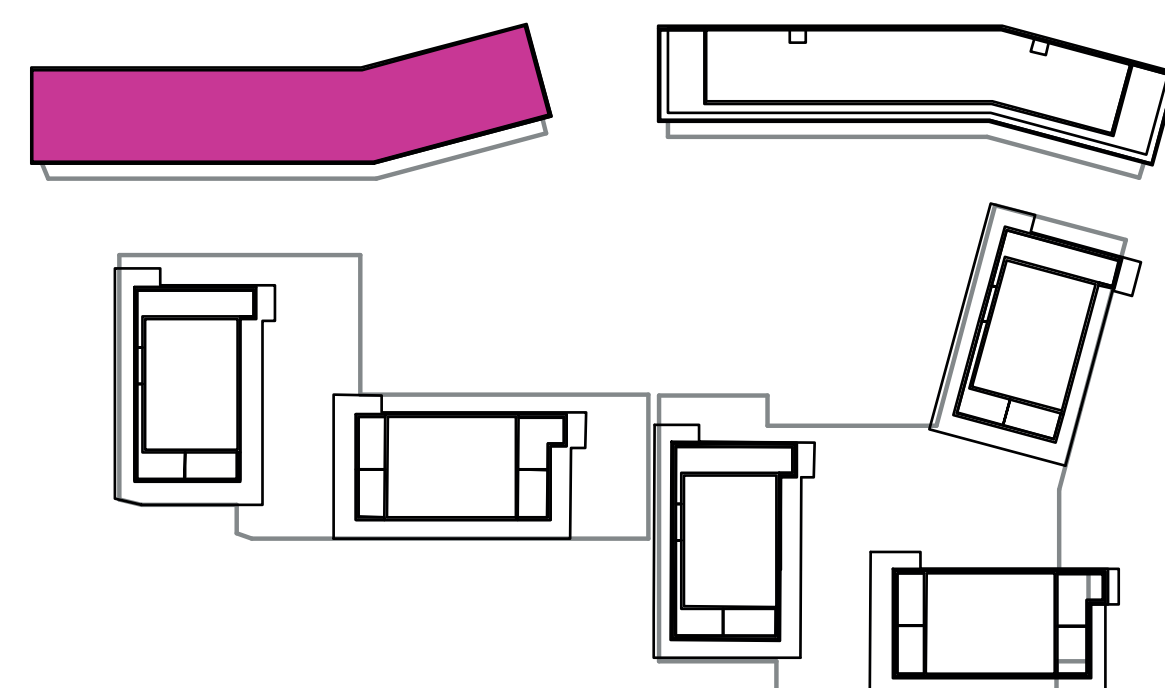

Označenie: **E1.3.4**
 Budova: **E1 - Angela**
 Podlažie: **3NP**
 Počet izieb: **2+kk**
 Výmera interiéru: **54,15 m²** (vrátane skladu)
 Výmera exteriéru: **7,75 m²**

NOVÝ RUŽINOV
 Radost' žiť

01	VSTUPNÁ HALA	4,13 m ²
02	WC	2,52 m ²
03	KÚPEĽŇA	4,71 m ²
04	IZBA	13,27 m ²
05	OBÝVACIA IZBA	18,96 m ²
06	KUCHYŇA	5,20 m ²
07	BALKÓN	7,75 m ²
K3-06	SKLAD	5,36 m ²
CELKOVÁ VÝMERA		61,90 m²

Uvedené rozmery sú predbežné a nemusia sa zhodovať s realizáciou. Riešenie zariadenia je ilustračné.

CZ
SLOVAKIA

Developer

CZ Slovakia, a.s.
 Dvořákovo nábrežie 8/A
 811 02 Bratislava

Predajné miesto

Nový Ružinov – Budova Elisabeth
 Bajkalská 45/A
 821 05 Bratislava