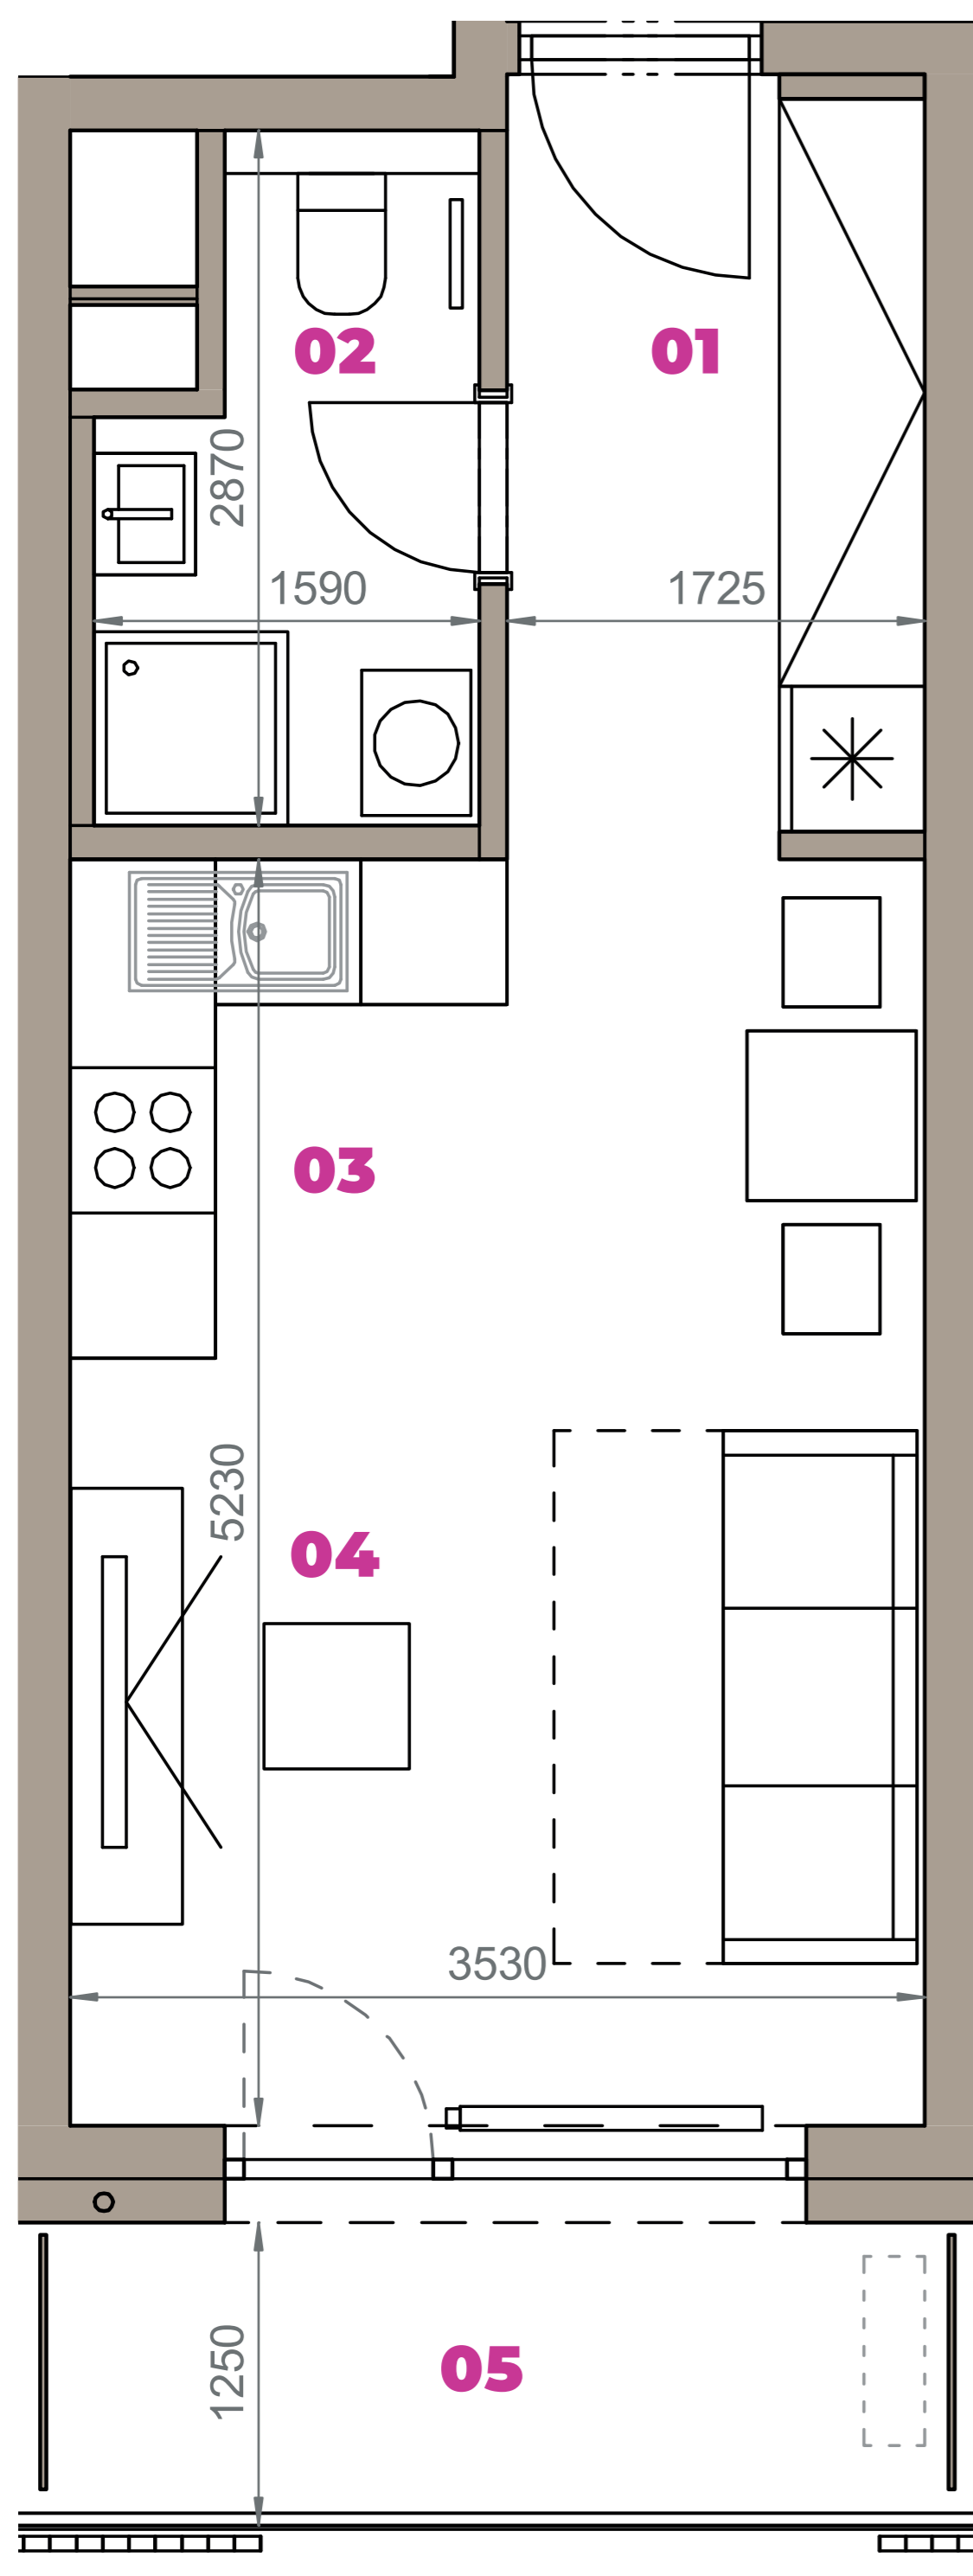

Označenie: **E1.3.2**
 Budova: **E1 - Angela**
 Podlažie: **3NP**
 Počet izieb: **1+kk**
 Výmera interiéru: **31,02 m²** (vrátane skladu)
 Výmera exteriéru: **4,56 m²**

NOVÝ RUŽINOV
 Radost' žiť

01	VSTUPNÁ HALA	5,52 m ²
02	KÚPEĽŇA + WC	3,73 m ²
03	KUCHYŇA	3,72 m ²
04	OBÝVACIA IZBA	14,74 m ²
05	BALKÓN	4,56 m ²
K3-01	SKLAD	3,31 m ²
CELKOVÁ VÝMERA		35,58 m²

Uvedené rozmery sú predbežné a nemusia sa zhodovať s realizáciou. Riešenie zariadenia je ilustračné.

CZ
SLOVAKIA

Developer

CZ Slovakia, a.s.
 Dvořákovo nábrežie 8/A
 811 02 Bratislava

Predajné miesto

Nový Ružinov – Budova Elisabeth
 Bajkalská 45/A
 821 05 Bratislava