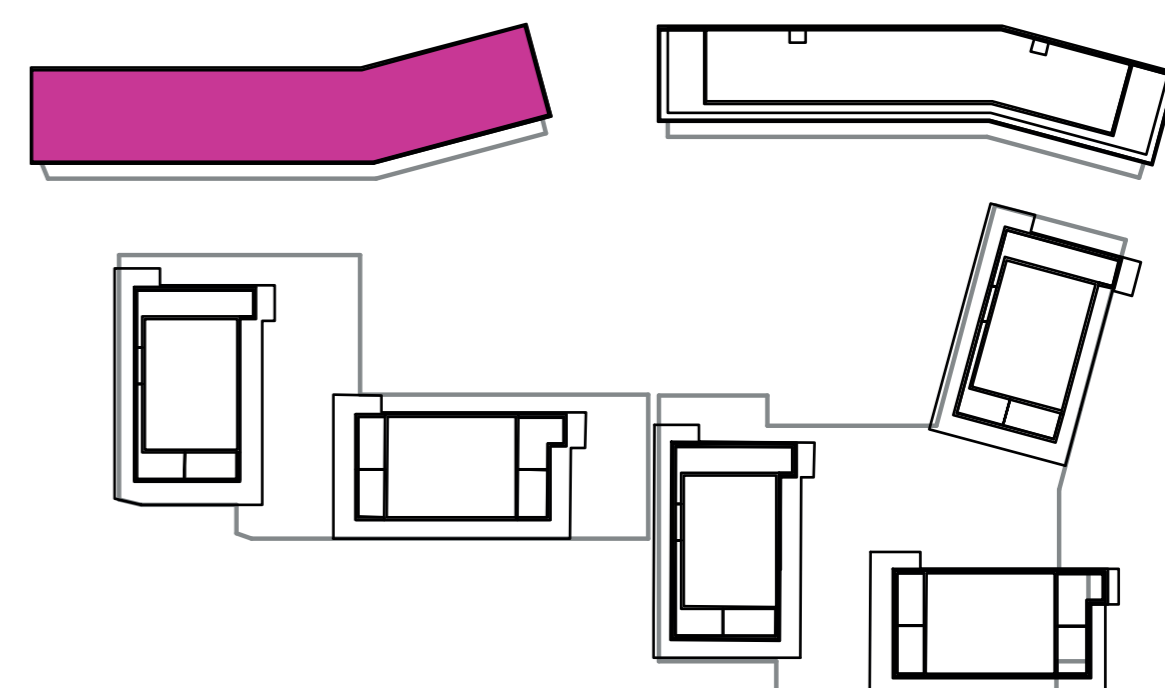

Označenie: **E1.3.2**
 Budova: **E1 - Angela**
 Podlažie: **3NP**
 Počet izieb: **1+kk**
 Výmera interiéru: **31,02 m²** (vrátane skladu)
 Výmera exteriéru: **4,56 m²**

NOVÝ RUŽINOV
 Radost' žiť

01	VSTUPNÁ HALA	5,52 m ²
02	KÚPEĽŇA + WC	3,73 m ²
03	KUCHYŇA	3,72 m ²
04	OBÝVACIA IZBA	14,74 m ²
05	BALKÓN	4,56 m ²
K3-01	SKLAD	3,31 m ²
CELKOVÁ VÝMERA		35,58 m²

Uvedené rozmery sú predbežné a nemusia sa zhodovať s realizáciou. Riešenie zariadenia je ilustračné.

CZ
SLOVAKIA

Developer

CZ Slovakia, a.s.
 Dvořákovo nábrežie 8/A
 811 02 Bratislava

Predajné miesto

Nový Ružinov – Budova Elisabeth
 Bajkalská 45/A
 821 05 Bratislava