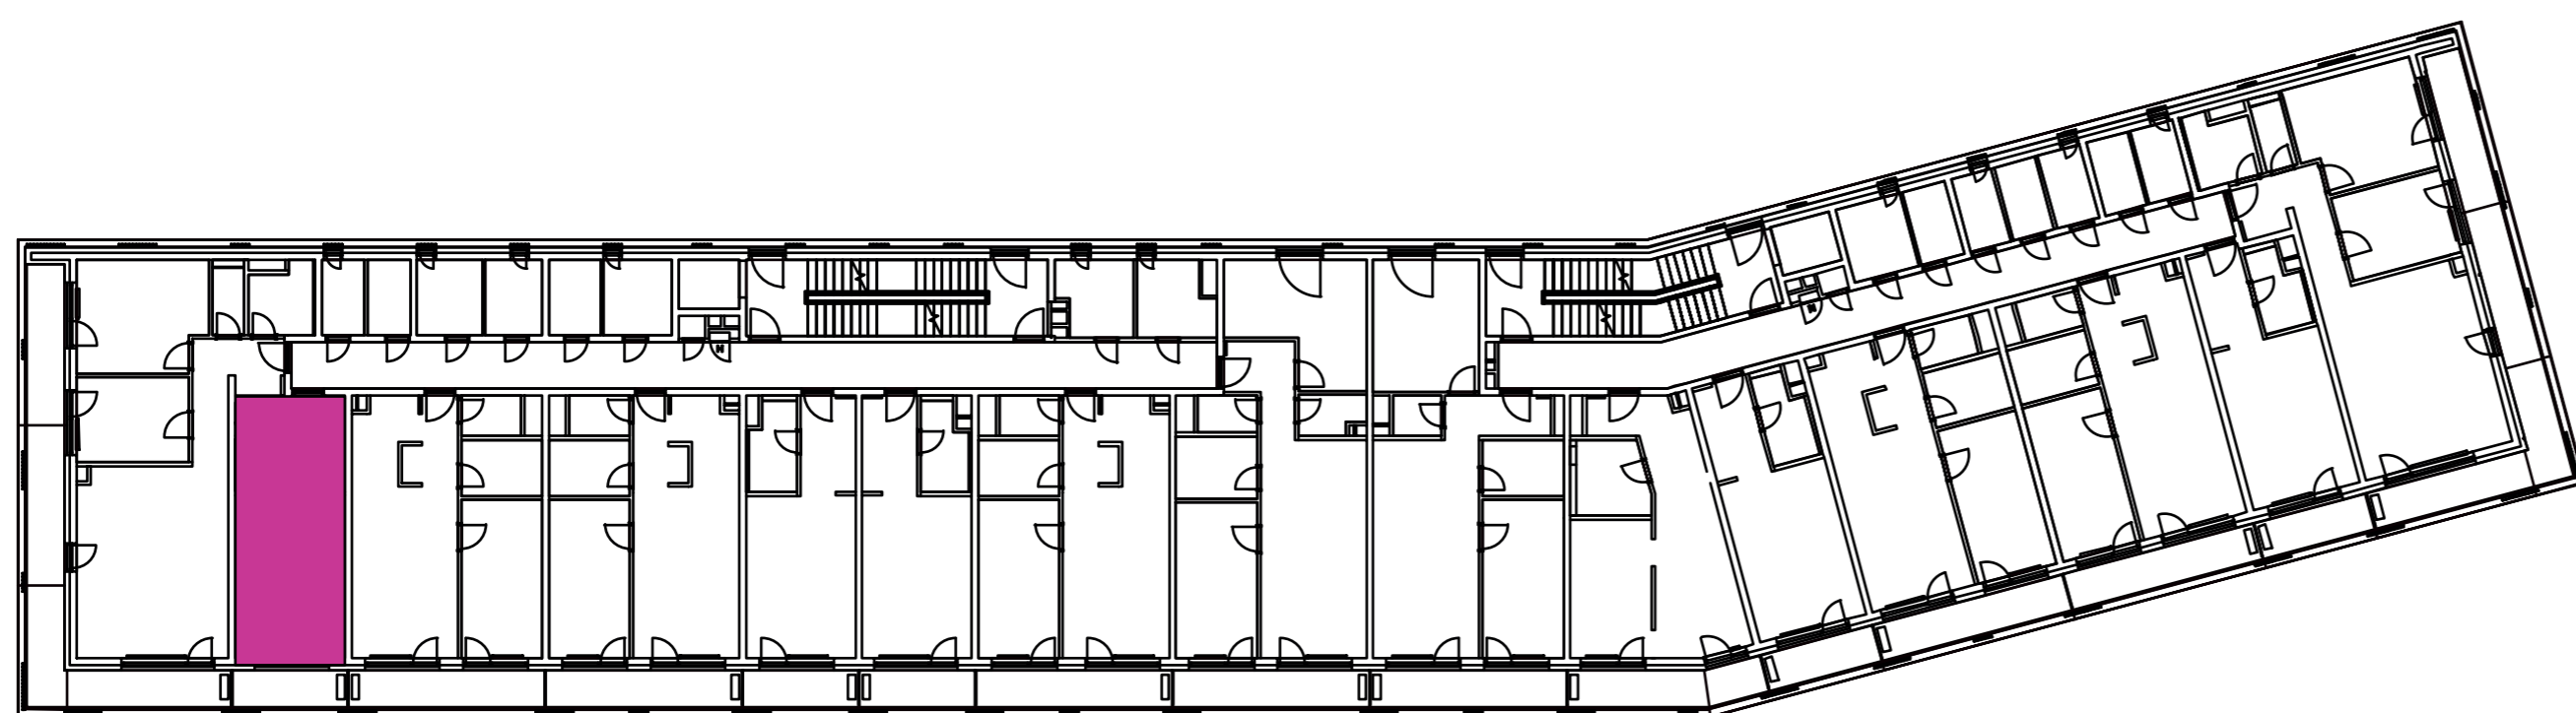

Označenie: **E1.3.2**
 Budova: **E1 - Angela**
 Podlažie: **3NP**
 Počet izieb: **1+kk**
 Výmera interiéru: **31,02 m²** (vrátane skladu)
 Výmera exteriéru: **4,56 m²**

NOVÝ RUŽINOV
 Radost' žiť

01	VSTUPNÁ HALA	5,52 m ²
02	KÚPEĽŇA + WC	3,73 m ²
03	KUCHYŇA	3,72 m ²
04	OBÝVACIA IZBA	14,74 m ²
05	BALKÓN	4,56 m ²
K3-01	SKLAD	3,31 m ²
CELKOVÁ VÝMERA		35,58 m²

Uvedené rozmery sú predbežné a nemusia sa zhodovať s realizáciou. Riešenie zariadenia je ilustračné.

CZ
SLOVAKIA

Developer

CZ Slovakia, a.s.
 Dvořákovo nábrežie 8/A
 811 02 Bratislava

Predajné miesto

Nový Ružinov – Budova Elisabeth
 Bajkalská 45/A
 821 05 Bratislava