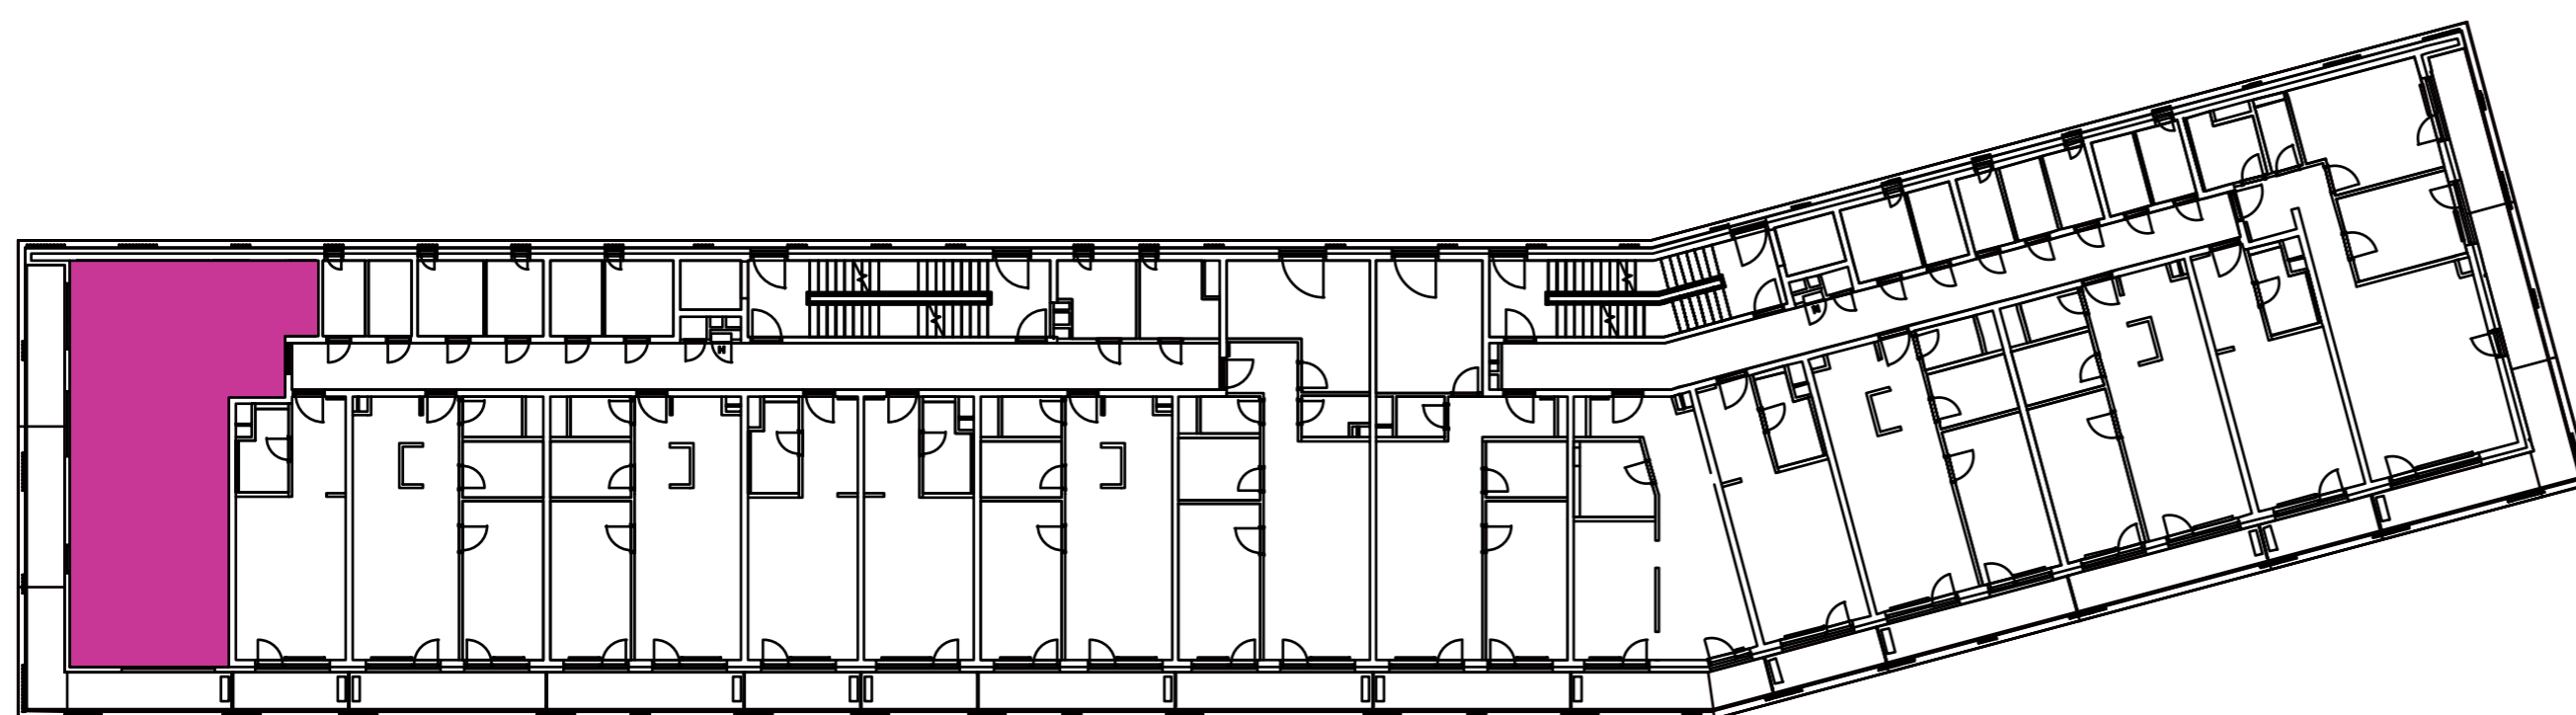

Označenie: **E1.3.1**
 Budova: **E1 - Angela**
 Podlažie: **3NP**
 Počet izieb: **3+kk**
 Výmera interiéru: **74,25 m²** (vrátane skladu)
 Výmera exteriéru: **24,12 m²**

NOVÝ RUŽINOV
 Radost' žiť

01	VSTUPNÁ HALA	3,17 m ²
02	KÚPEĽŇA	4,43 m ²
03	WC	2,20 m ²
04	IZBA	14,83 m ²
05	IZBA	9,92 m ²
06	KUCHYŇA	11,44 m ²
07	OBÝVACIA IZBA	18,42 m ²
08	CHODBA	4,74 m ²
09	BALKÓN	24,12 m ²
K3-03	SKLAD	5,10 m ²
CELKOVÁ VÝMERA		98,37 m²

Uvedené rozmery sú predbežné a nemusia sa zhodovať s realizáciou. Riešenie zariadenia je ilustračné.

CZ
SLOVAKIA

Developer

CZ Slovakia, a.s.
 Dvořákovo nábrežie 8/A
 811 02 Bratislava

Predajné miesto

Nový Ružinov – Budova Elisabeth
 Bajkalská 45/A
 821 05 Bratislava