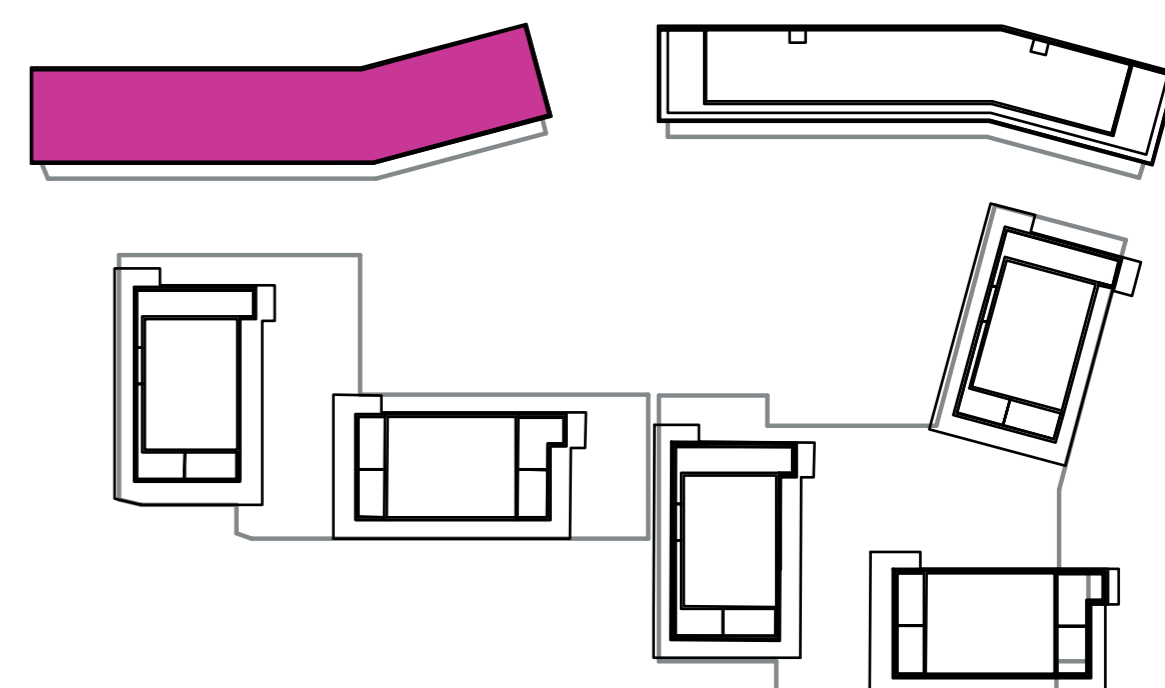

Označenie: **E1.3.1**
 Budova: **E1 - Angela**
 Podlažie: **3NP**
 Počet izieb: **3+kk**
 Výmera interiéru: **74,25 m²** (vrátane skladu)
 Výmera exteriéru: **24,12 m²**

NOVÝ RUŽINOV
 Radost' žiť

01	VSTUPNÁ HALA	3,17 m ²
02	KÚPEĽŇA	4,43 m ²
03	WC	2,20 m ²
04	IZBA	14,83 m ²
05	IZBA	9,92 m ²
06	KUCHYŇA	11,44 m ²
07	OBÝVACIA IZBA	18,42 m ²
08	CHODBA	4,74 m ²
09	BALKÓN	24,12 m ²
K3-03	SKLAD	5,10 m ²
CELKOVÁ VÝMERA		98,37 m²

Uvedené rozmery sú predbežné a nemusia sa zhodovať s realizáciou. Riešenie zariadenia je ilustračné.

CZ
SLOVAKIA

Developer

CZ Slovakia, a.s.
 Dvořákovo nábrežie 8/A
 811 02 Bratislava

Predajné miesto

Nový Ružinov – Budova Elisabeth
 Bajkalská 45/A
 821 05 Bratislava