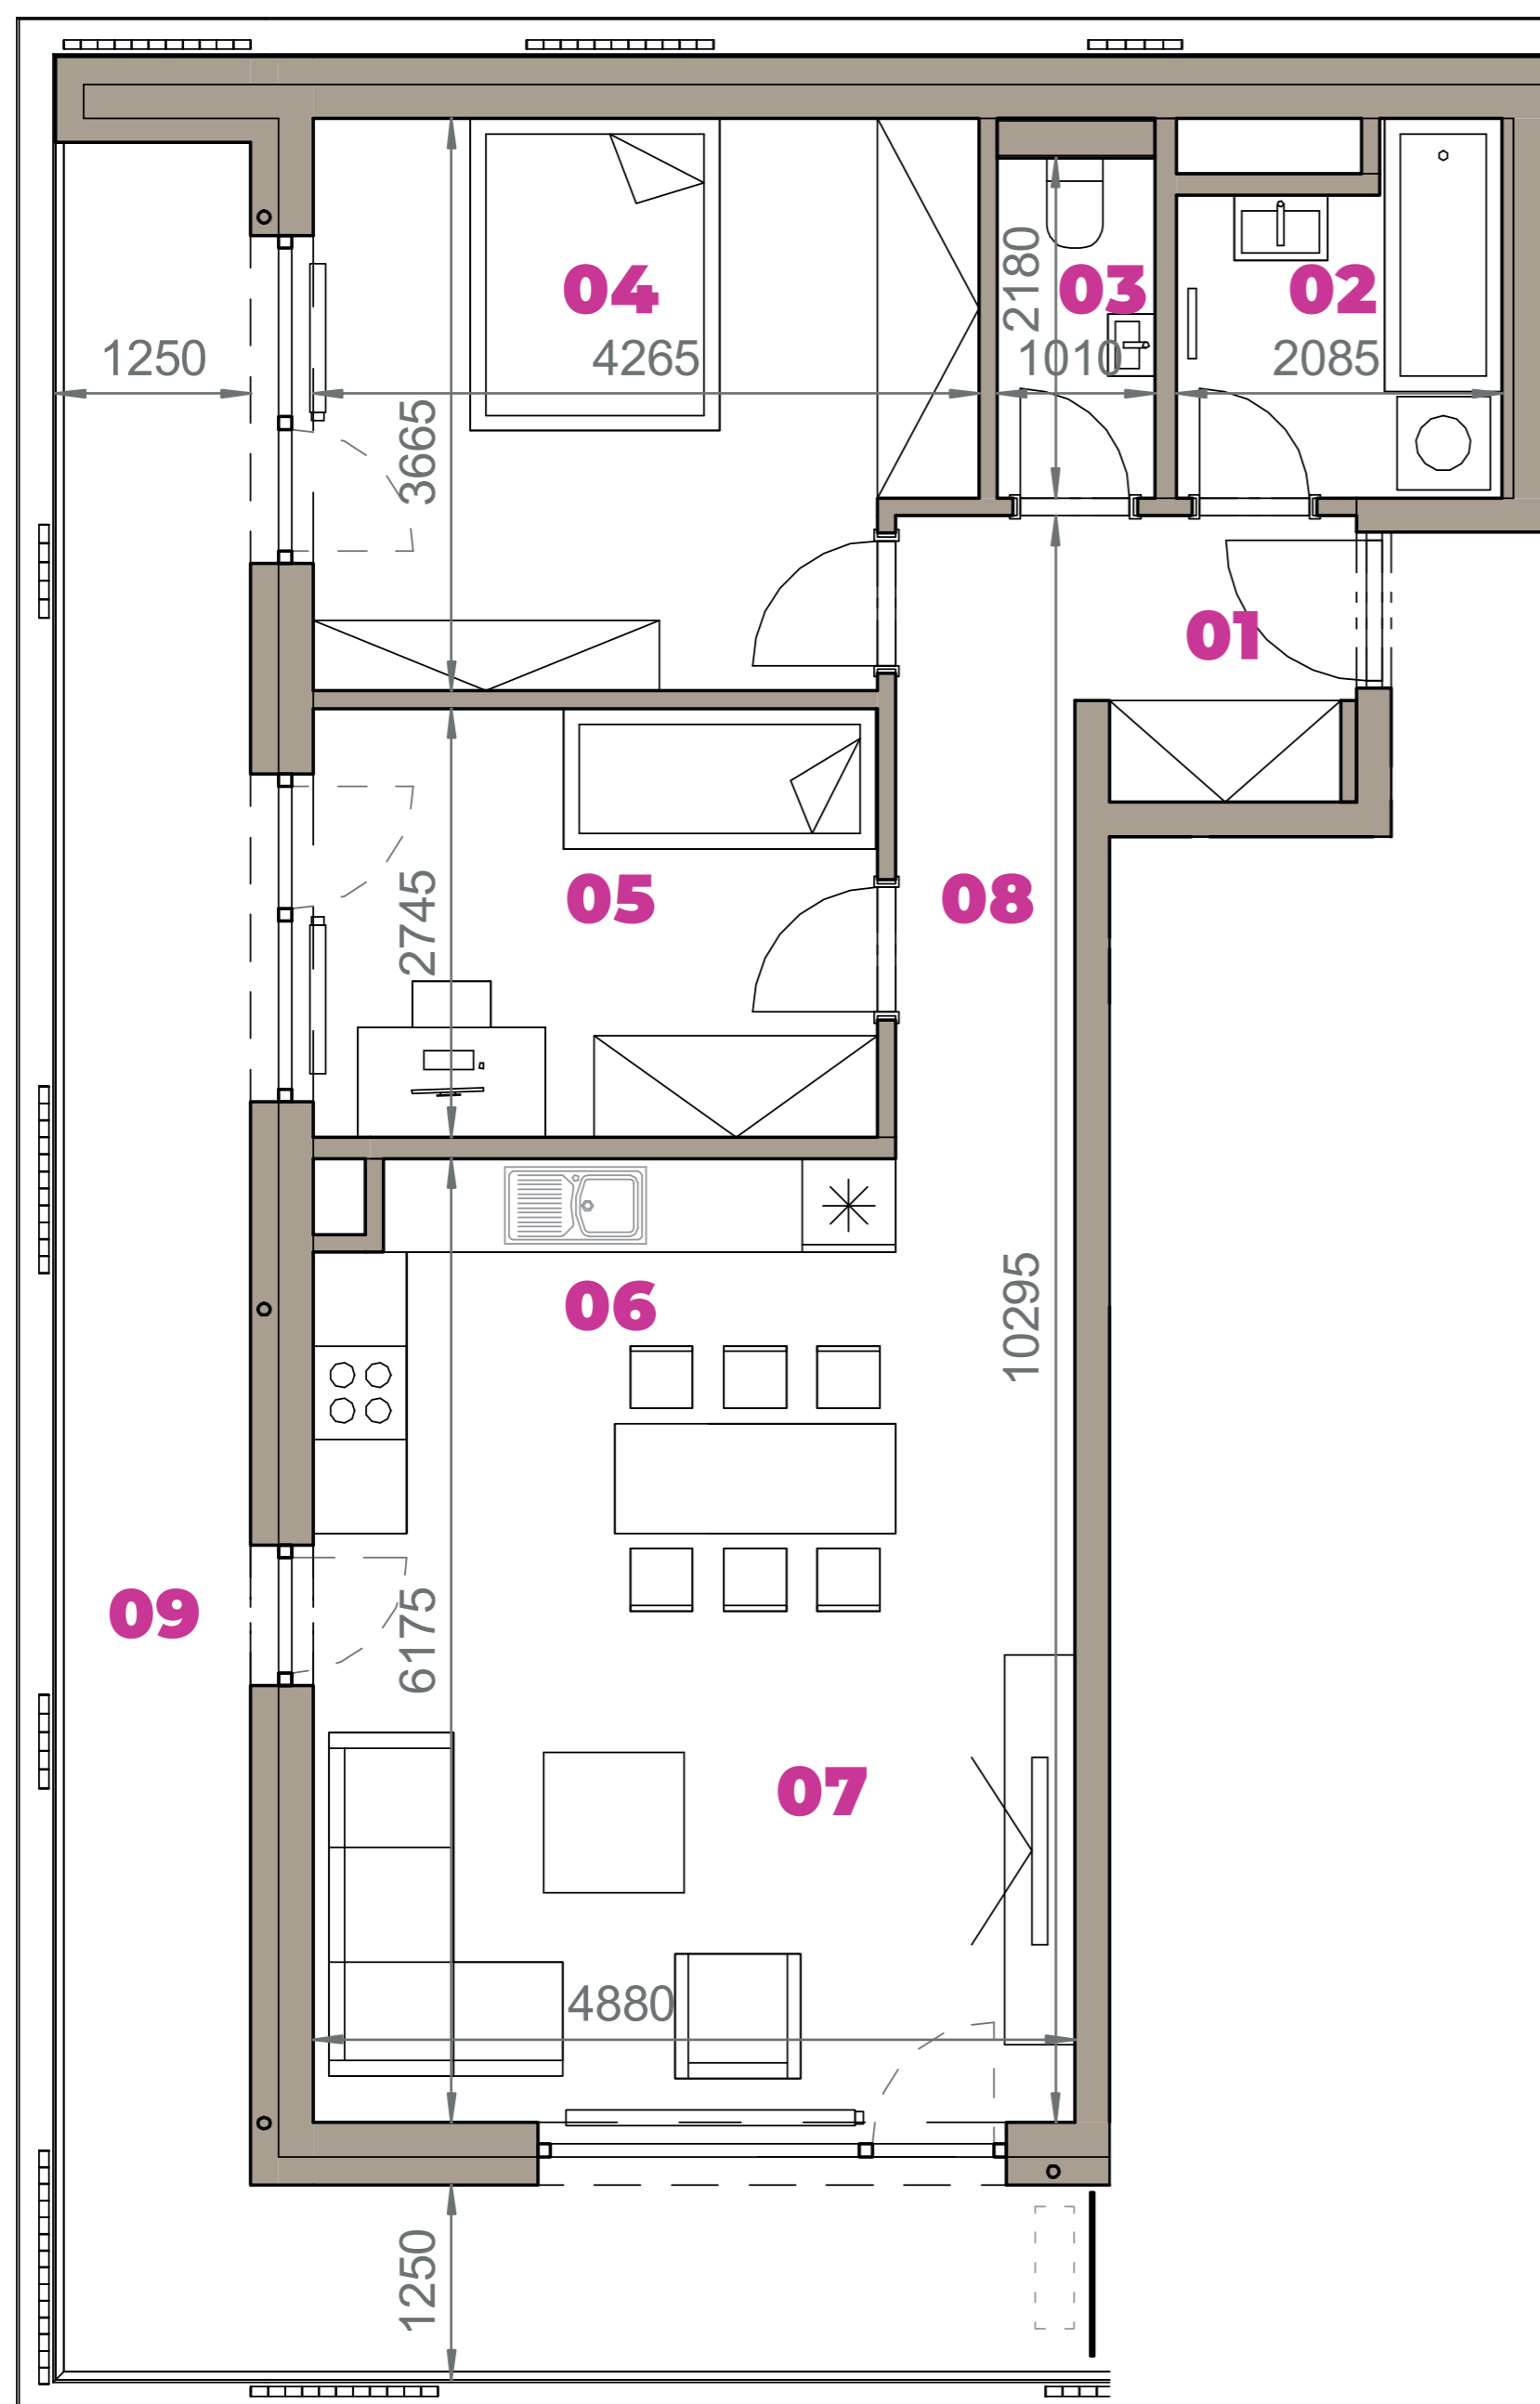

Označenie: **E1.3.1**
 Budova: **E1 - Angela**
 Podlažie: **3NP**
 Počet izieb: **3+kk**
 Výmera interiéru: **74,25 m²** (vrátane skladu)
 Výmera exteriéru: **24,12 m²**

NOVÝ RUŽINOV
 Radost' žiť

01	VSTUPNÁ HALA	3,17 m ²
02	KÚPEĽŇA	4,43 m ²
03	WC	2,20 m ²
04	IZBA	14,83 m ²
05	IZBA	9,92 m ²
06	KUCHYŇA	11,44 m ²
07	OBÝVACIA IZBA	18,42 m ²
08	CHODBA	4,74 m ²
09	BALKÓN	24,12 m ²
K3-03	SKLAD	5,10 m ²
CELKOVÁ VÝMERA		98,37 m²

Uvedené rozmery sú predbežné a nemusia sa zhodovať s realizáciou. Riešenie zariadenia je ilustračné.

CZ
SLOVAKIA

Developer

CZ Slovakia, a.s.
 Dvořákovo nábrežie 8/A
 811 02 Bratislava

Predajné miesto

Nový Ružinov – Budova Elisabeth
 Bajkalská 45/A
 821 05 Bratislava