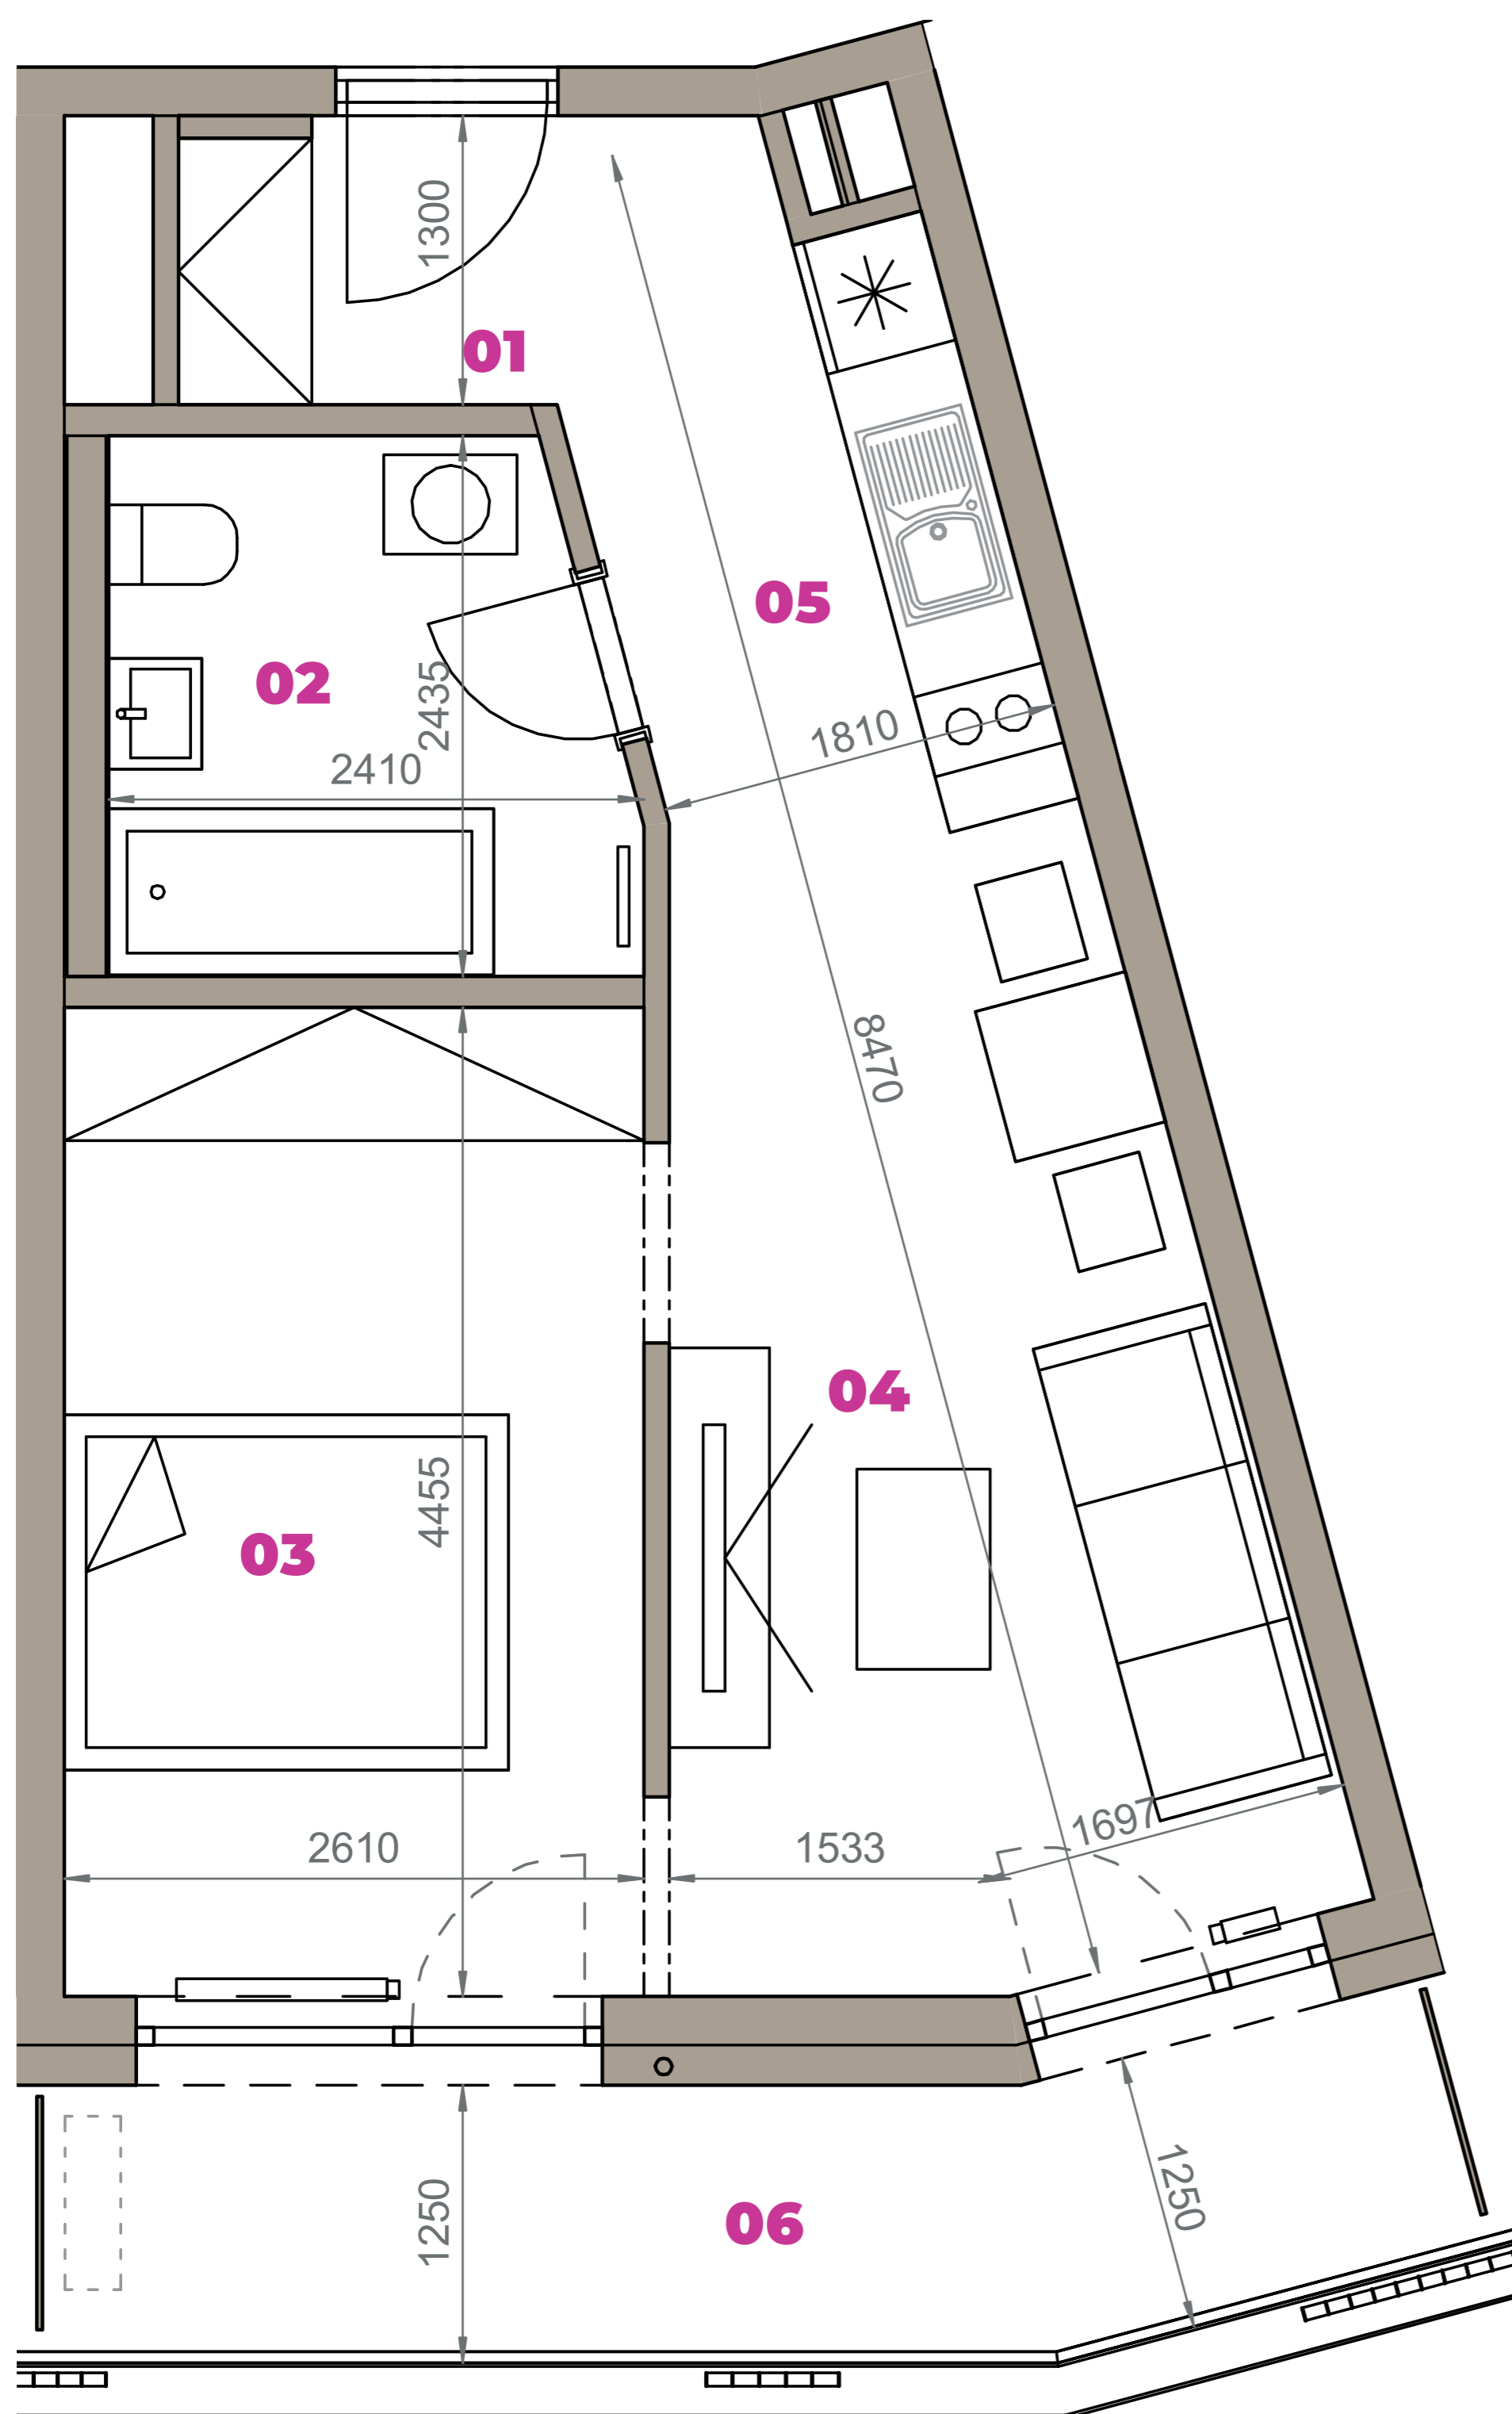

Označenie: **E1.2.10**
 Budova: **E1 - Angela**
 Podlažie: **2NP**
 Počet izieb: **1,5+kk**
 Výmera interiéru: **41,21 m²** (vrátane skladu)
 Výmera exteriéru: **7,86 m²**

NOVÝ RUŽINOV
 Radost' žiť

01	VSTUPNÁ HALA	2,23 m ²
02	KÚPEĽŇA + WC	5,45 m ²
03	SPACÍ KÚT	11,63 m ²
04	OBÝVACIA IZBA	10,28 m ²
05	KUCHYŇA	8,39 m ²
06	BALKÓN	7,86 m ²
K2-11	SKLAD	3,23 m ²
CELKOVÁ VÝMERA		49,07 m²

Uvedené rozmery sú predbežné a nemusia sa zhodovať s realizáciou. Riešenie zariadenia je ilustračné.

CZ
SLOVAKIA

Developer

CZ Slovakia, a.s.
 Dvořákovo nábrežie 8/A
 811 02 Bratislava

Predajné miesto

Nový Ružinov – Budova Elisabeth
 Bajkalská 45/A
 821 05 Bratislava