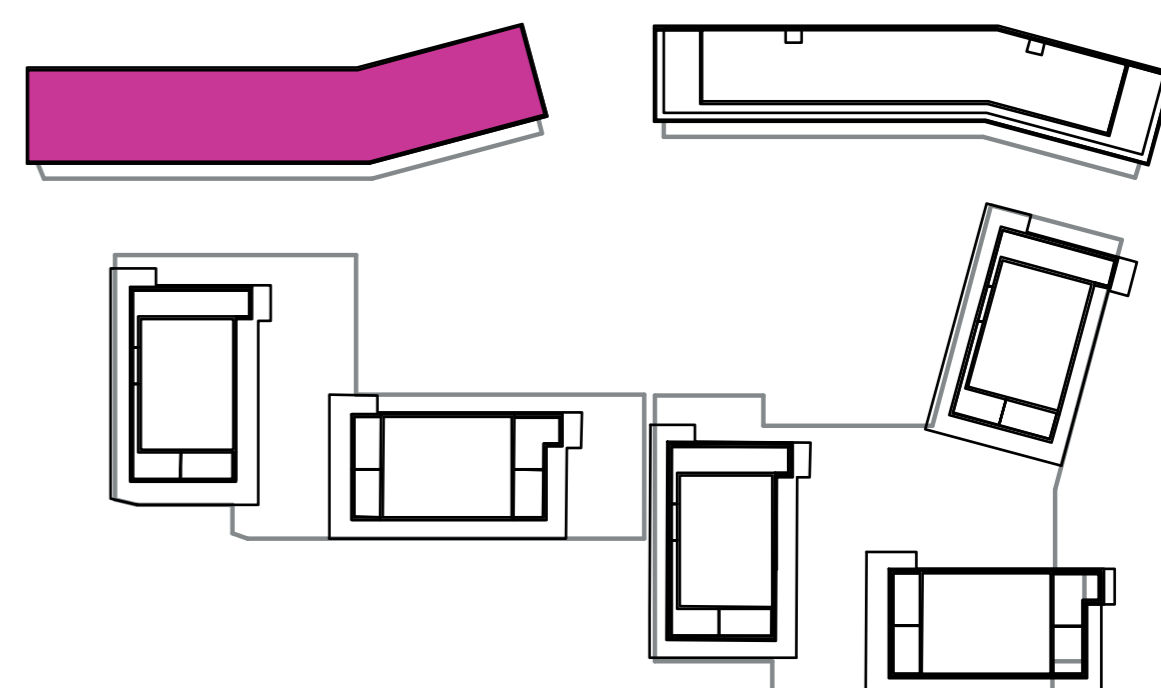

Označenie: **E1.2.10**
 Budova: **E1 - Angela**
 Podlažie: **2NP**
 Počet izieb: **1,5+kk**
 Výmera interiéru: **41,21 m²** (vrátane skladu)
 Výmera exteriéru: **7,86 m²**

NOVÝ RUŽINOV
 Radost' žiť

01	VSTUPNÁ HALA	2,23 m ²
02	KÚPEĽŇA + WC	5,45 m ²
03	SPACÍ KÚT	11,63 m ²
04	OBÝVACIA IZBA	10,28 m ²
05	KUCHYŇA	8,39 m ²
06	BALKÓN	7,86 m ²
K2-11	SKLAD	3,23 m ²
CELKOVÁ VÝMERA		49,07 m²

Uvedené rozmery sú predbežné a nemusia sa zhodovať s realizáciou. Riešenie zariadenia je ilustračné.

CZ
SLOVAKIA

Developer

CZ Slovakia, a.s.
 Dvořákovo nábrežie 8/A
 811 02 Bratislava

Predajné miesto

Nový Ružinov – Budova Elisabeth
 Bajkalská 45/A
 821 05 Bratislava