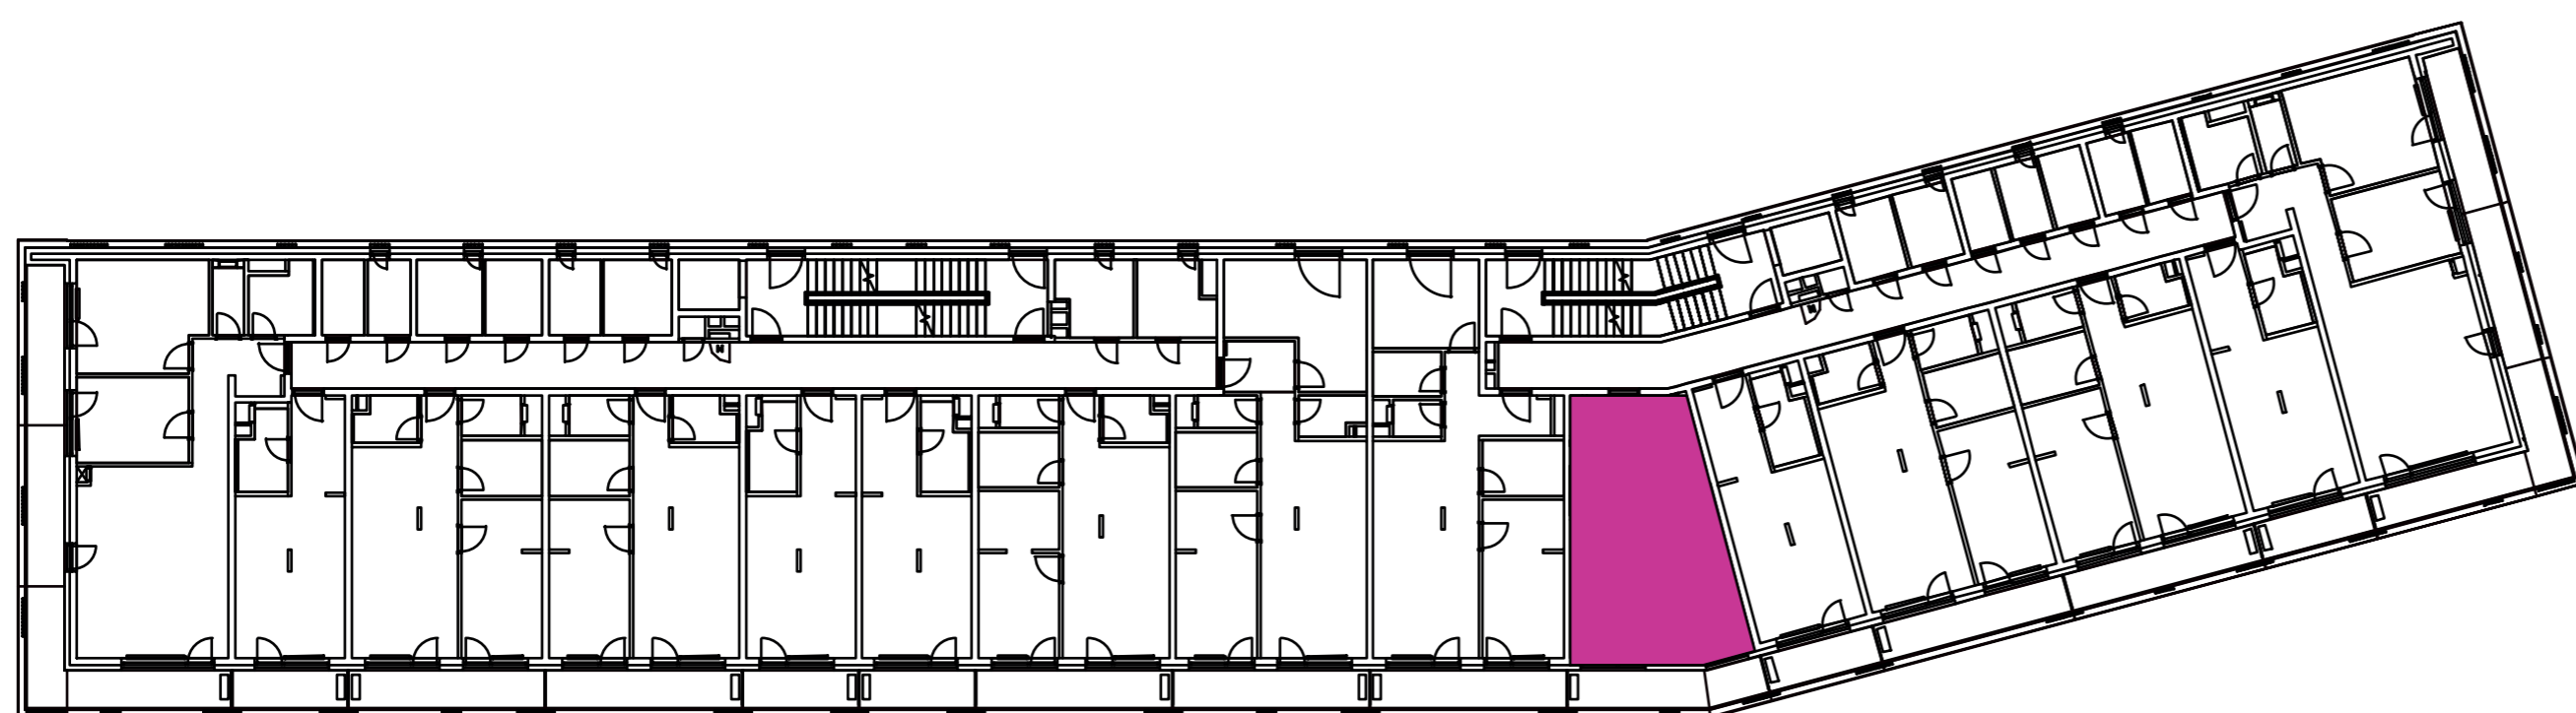

Označenie: **E1.2.10**
 Budova: **E1 - Angela**
 Podlažie: **2NP**
 Počet izieb: **1,5+kk**
 Výmera interiéru: **41,21 m²** (vrátane skladu)
 Výmera exteriéru: **7,86 m²**

NOVÝ RUŽINOV
 Radost' žiť

01	VSTUPNÁ HALA	2,23 m ²
02	KÚPEĽŇA + WC	5,45 m ²
03	SPACÍ KÚT	11,63 m ²
04	OBÝVACIA IZBA	10,28 m ²
05	KUCHYŇA	8,39 m ²
06	BALKÓN	7,86 m ²
K2-11	SKLAD	3,23 m ²
CELKOVÁ VÝMERA		49,07 m²

Uvedené rozmery sú predbežné a nemusia sa zhodovať s realizáciou. Riešenie zariadenia je ilustračné.

CZ
SLOVAKIA

Developer

CZ Slovakia, a.s.
 Dvořákovo nábrežie 8/A
 811 02 Bratislava

Predajné miesto

Nový Ružinov – Budova Elisabeth
 Bajkalská 45/A
 821 05 Bratislava