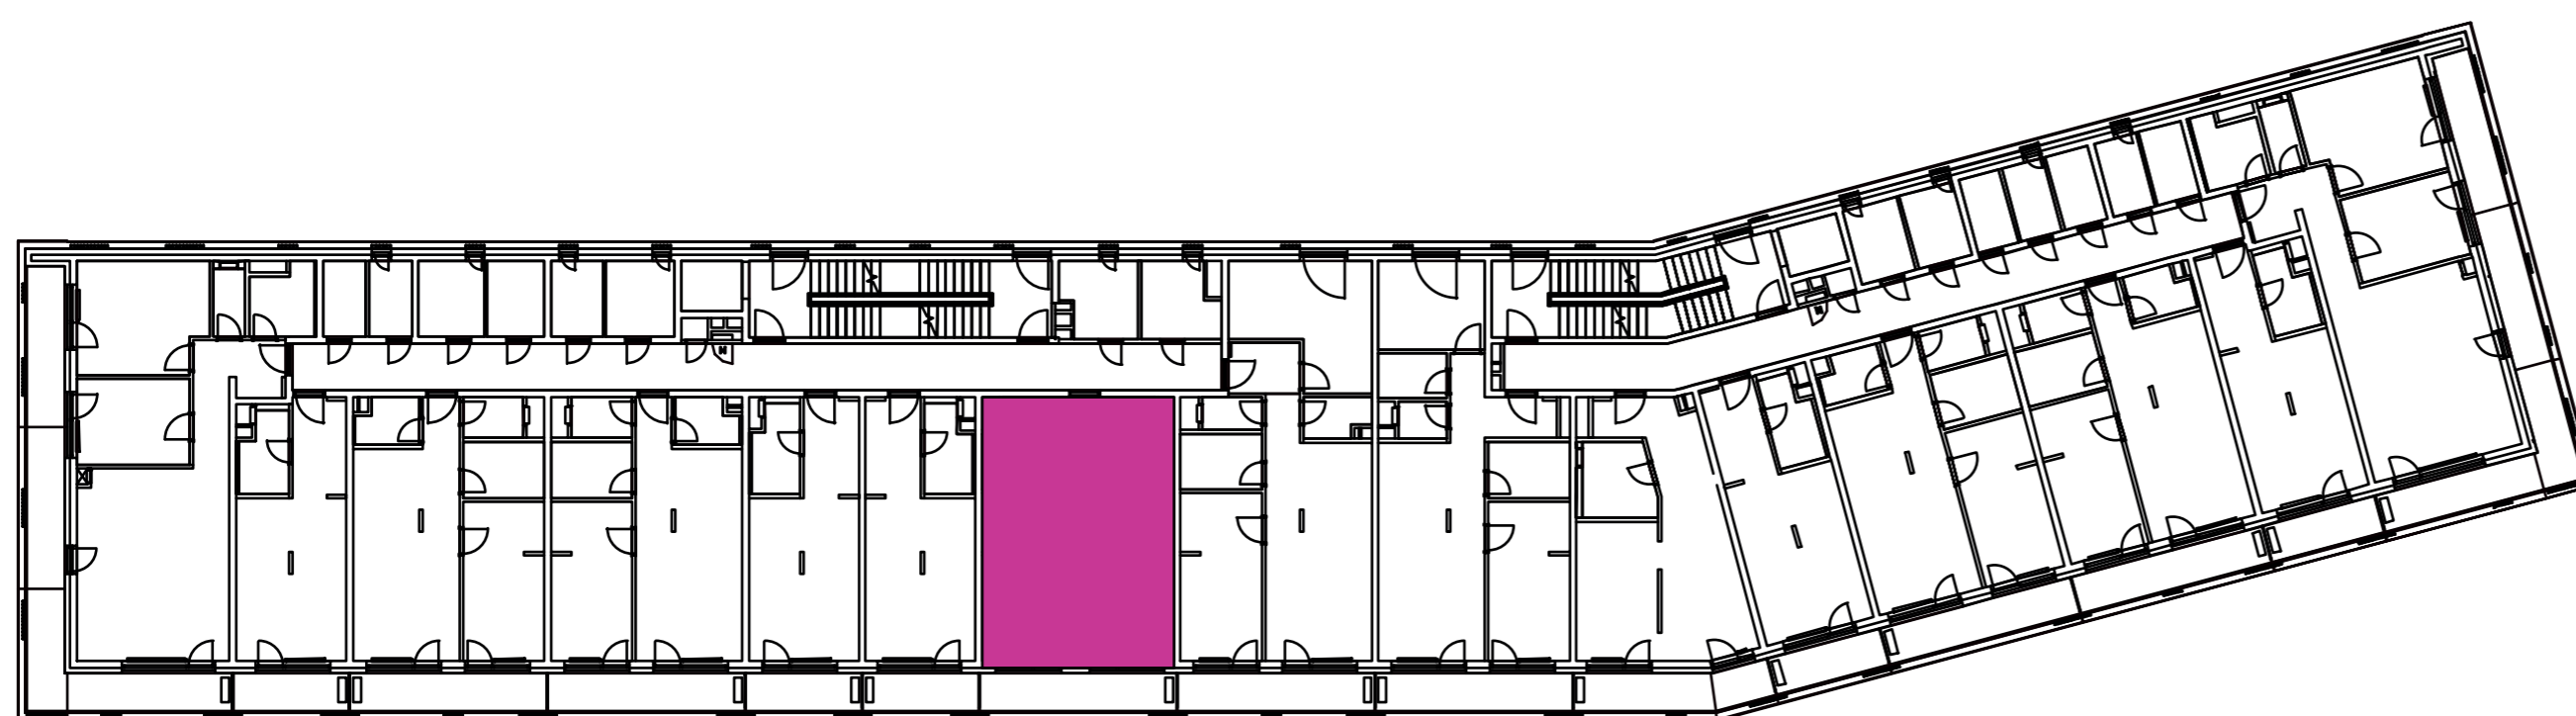

Označenie: **E1.2.7**
 Budova: **E1 - Angela**
 Podlažie: **2NP**
 Počet izieb: **2+kk**
 Výmera interiéru: **54,06 m²** (vrátane skladu)
 Výmera exteriéru: **7,75 m²**

NOVÝ RUŽINOV
 Radost' žiť

01	VSTUPNÁ HALA	5,30 m ²
02	WC	2,03 m ²
03	KÚPEĽŇA	4,58 m ²
04	ŠATNÍK	4,91 m ²
05	IZBA	8,84 m ²
06	OBÝVACIA IZBA	13,32 m ²
07	KUCHYŇA	6,50 m ²
08	ŠATNÍK	2,80 m ²
09	BALKÓN	7,75 m ²
K2-07	SKLAD	5,78 m ²
CELKOVÁ VÝMERA		61,81 m²

Uvedené rozmery sú predbežné a nemusia sa zhodovať s realizáciou. Riešenie zariadenia je ilustračné.

CZ
 SLOVAKIA

Developer

CZ Slovakia, a.s.
 Dvořákovo nábrežie 8/A
 811 02 Bratislava

Predajné miesto

Nový Ružinov – Budova Elisabeth
 Bajkalská 45/A
 821 05 Bratislava