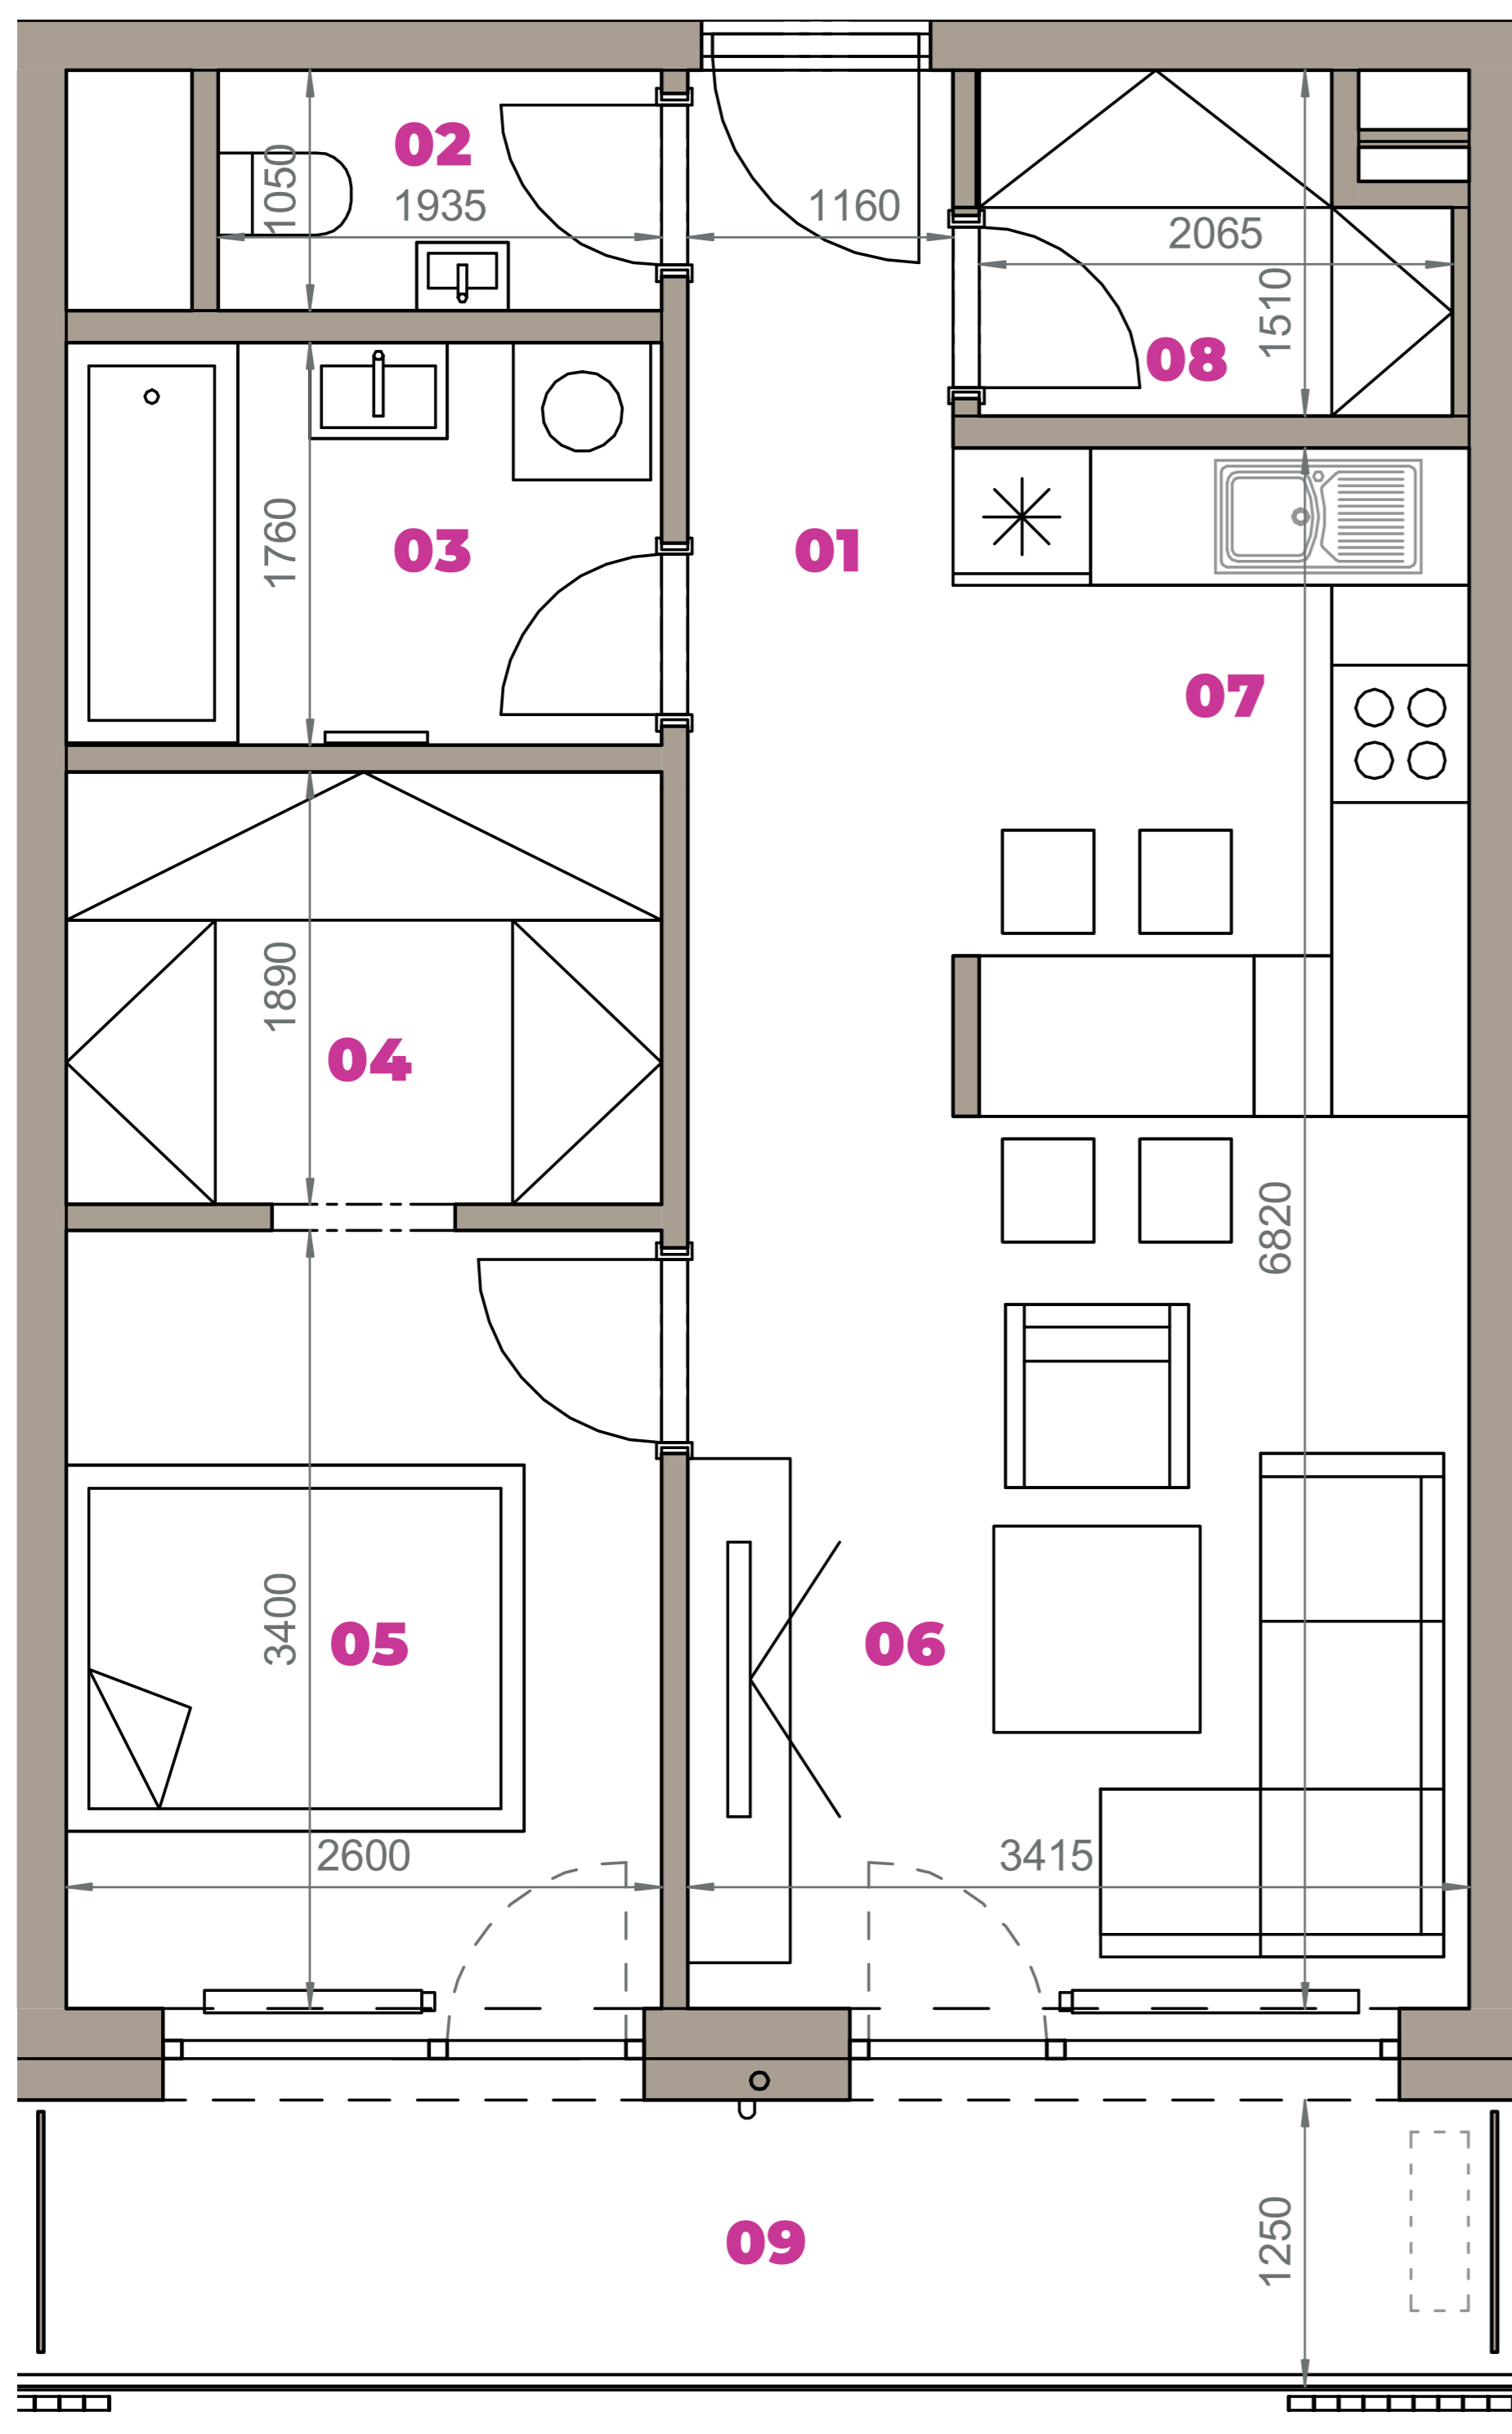

Označenie: **E1.2.7**
 Budova: **E1 - Angela**
 Podlažie: **2NP**
 Počet izieb: **2+kk**
 Výmera interiéru: **54,06 m²** (vrátane skladu)
 Výmera exteriéru: **7,75 m²**

NOVÝ RUŽINOV
 Radost' žiť

01	VSTUPNÁ HALA	5,30 m ²
02	WC	2,03 m ²
03	KÚPEĽŇA	4,58 m ²
04	ŠATNÍK	4,91 m ²
05	IZBA	8,84 m ²
06	OBÝVACIA IZBA	13,32 m ²
07	KUCHYŇA	6,50 m ²
08	ŠATNÍK	2,80 m ²
09	BALKÓN	7,75 m ²
K2-07	SKLAD	5,78 m ²
CELKOVÁ VÝMERA		61,81 m²

Uvedené rozmery sú predbežné a nemusia sa zhodovať s realizáciou. Riešenie zariadenia je ilustračné.

CZ
 SLOVAKIA

Developer

CZ Slovakia, a.s.
 Dvořákovo nábrežie 8/A
 811 02 Bratislava

Predajné miesto

Nový Ružinov – Budova Elisabeth
 Bajkalská 45/A
 821 05 Bratislava