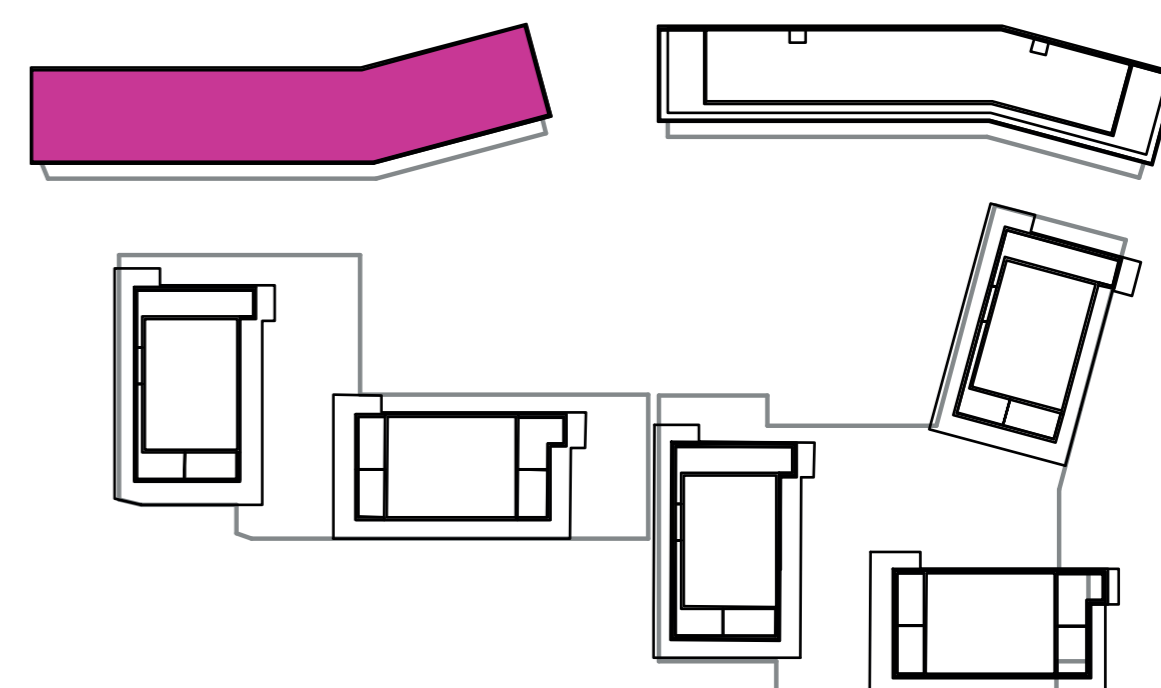

Označenie: **E1.2.7**
 Budova: **E1 - Angela**
 Podlažie: **2NP**
 Počet izieb: **2+kk**
 Výmera interiéru: **54,06 m²** (vrátane skladu)
 Výmera exteriéru: **7,75 m²**

NOVÝ RUŽINOV
 Radost' žiť

01	VSTUPNÁ HALA	5,30 m ²
02	WC	2,03 m ²
03	KÚPEĽŇA	4,58 m ²
04	ŠATNÍK	4,91 m ²
05	IZBA	8,84 m ²
06	OBÝVACIA IZBA	13,32 m ²
07	KUCHYŇA	6,50 m ²
08	ŠATNÍK	2,80 m ²
09	BALKÓN	7,75 m ²
K2-07	SKLAD	5,78 m ²
CELKOVÁ VÝMERA		61,81 m²

Uvedené rozmery sú predbežné a nemusia sa zhodovať s realizáciou. Riešenie zariadenia je ilustračné.

CZ
 SLOVAKIA

Developer

CZ Slovakia, a.s.
 Dvořákovo nábrežie 8/A
 811 02 Bratislava

Predajné miesto

Nový Ružinov – Budova Elisabeth
 Bajkalská 45/A
 821 05 Bratislava