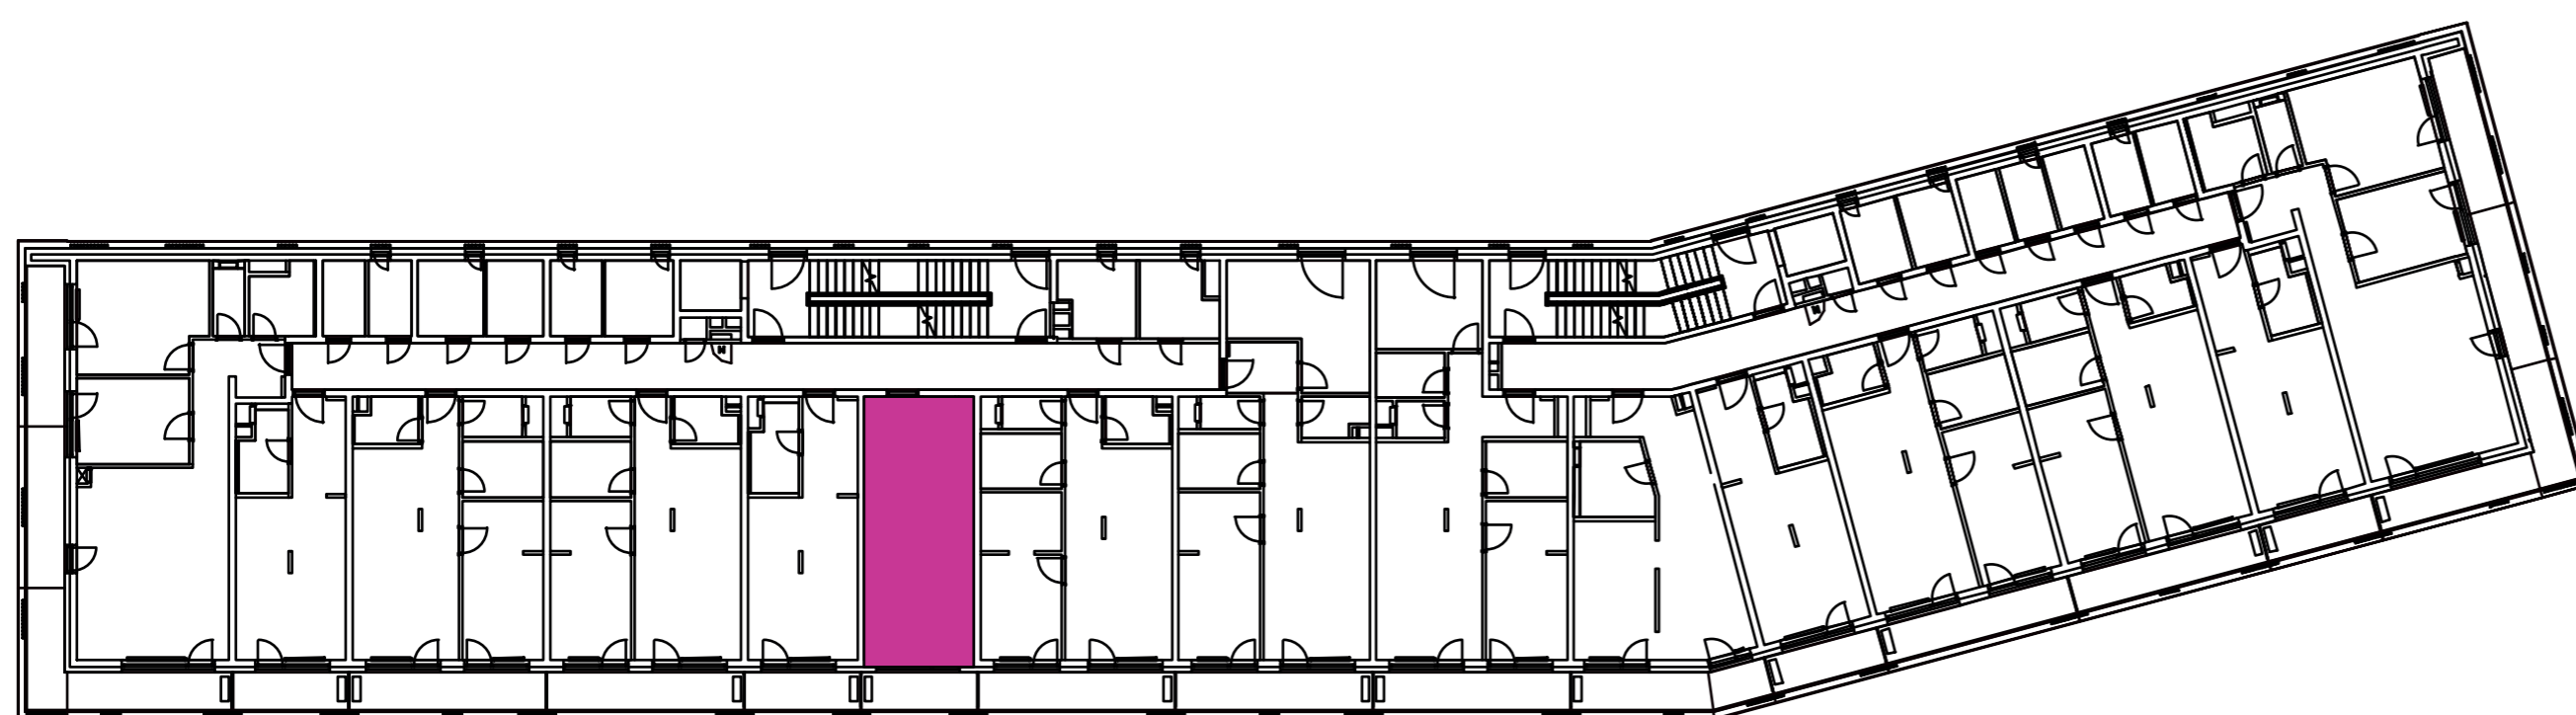

Označenie: **E1.2.6**
 Budova: **E1 - Angela**
 Podlažie: **2NP**
 Počet izieb: **1+kk**
 Výmera interiéru: **32,10 m²** (vrátane skladu)
 Výmera exteriéru: **4,56 m²**

NOVÝ RUŽINOV
 Radost' žiť'

01	VSTUPNÁ HALA	5,69 m ²
02	KÚPEĽŇA + WC	4,01 m ²
03	KUCHYŇA	4,17 m ²
04	OBÝVACIA IZBA	14,18 m ²
05	BALKÓN	4,56 m ²
K2-05	SKLAD	4,05 m ²
CELKOVÁ VÝMERA		36,66 m²

Uvedené rozmery sú predbežné a nemusia sa zhodovať s realizáciou. Riešenie zariadenia je ilustračné.

CZ
SLOVAKIA

Developer

CZ Slovakia, a.s.
 Dvořákovo nábrežie 8/A
 811 02 Bratislava

Predajné miesto

Nový Ružinov – Budova Elisabeth
 Bajkalská 45/A
 821 05 Bratislava