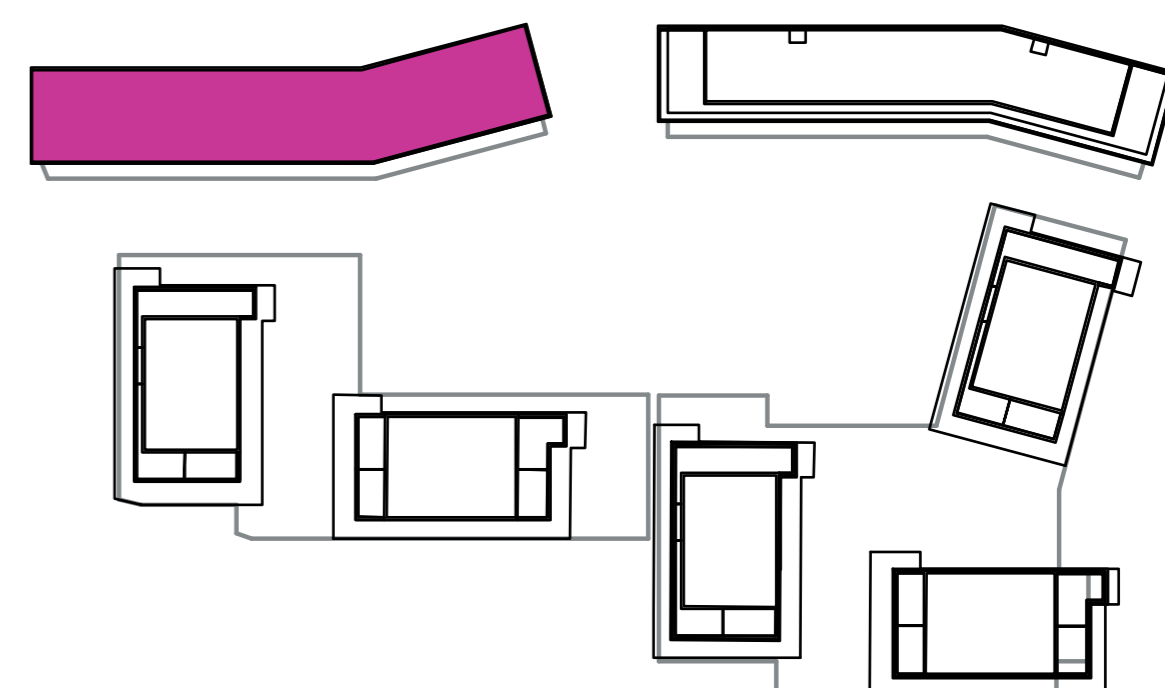

Označenie: **E1.2.6**
 Budova: **E1 - Angela**
 Podlažie: **2NP**
 Počet izieb: **1+kk**
 Výmera interiéru: **32,10 m²** (vrátane skladu)
 Výmera exteriéru: **4,56 m²**

NOVÝ RUŽINOV
 Radost' žiť'

01	VSTUPNÁ HALA	5,69 m ²
02	KÚPEĽŇA + WC	4,01 m ²
03	KUCHYŇA	4,17 m ²
04	OBÝVACIA IZBA	14,18 m ²
05	BALKÓN	4,56 m ²
K2-05	SKLAD	4,05 m ²
CELKOVÁ VÝMERA		36,66 m²

Uvedené rozmery sú predbežné a nemusia sa zhodovať s realizáciou. Riešenie zariadenia je ilustračné.

CZ
SLOVAKIA

Developer

CZ Slovakia, a.s.
 Dvořákovo nábrežie 8/A
 811 02 Bratislava

Predajné miesto

Nový Ružinov – Budova Elisabeth
 Bajkalská 45/A
 821 05 Bratislava