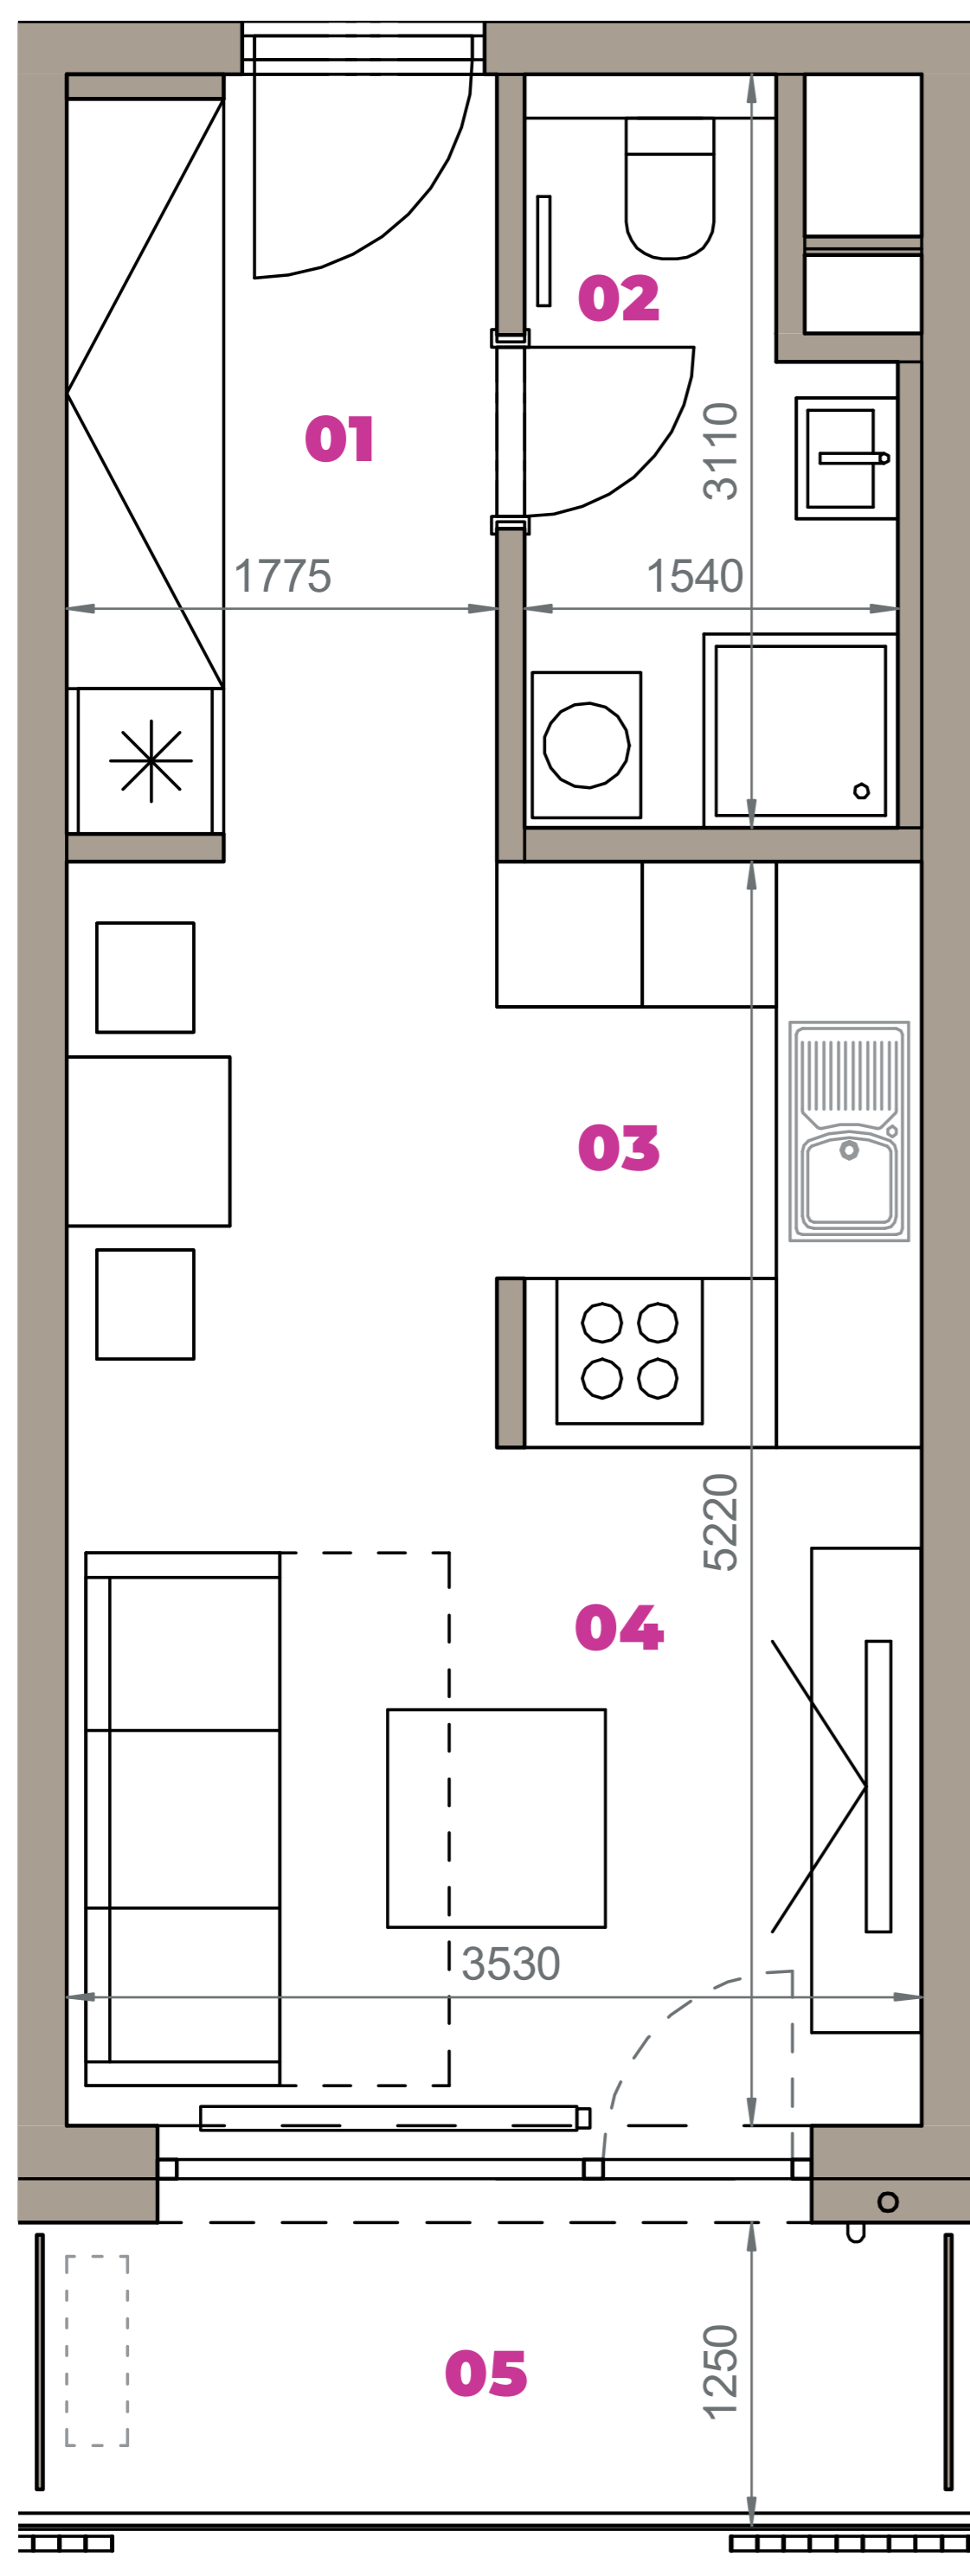

Označenie: **E1.2.6**
 Budova: **E1 - Angela**
 Podlažie: **2NP**
 Počet izieb: **1+kk**
 Výmera interiéru: **32,10 m²** (vrátane skladu)
 Výmera exteriéru: **4,56 m²**

NOVÝ RUŽINOV
 Radost' žiť'

01	VSTUPNÁ HALA	5,69 m ²
02	KÚPEĽŇA + WC	4,01 m ²
03	KUCHYŇA	4,17 m ²
04	OBÝVACIA IZBA	14,18 m ²
05	BALKÓN	4,56 m ²
K2-05	SKLAD	4,05 m ²
CELKOVÁ VÝMERA		36,66 m²

Uvedené rozmery sú predbežné a nemusia sa zhodovať s realizáciou. Riešenie zariadenia je ilustračné.

CZ
SLOVAKIA

Developer

CZ Slovakia, a.s.
 Dvořákovo nábrežie 8/A
 811 02 Bratislava

Predajné miesto

Nový Ružinov – Budova Elisabeth
 Bajkalská 45/A
 821 05 Bratislava