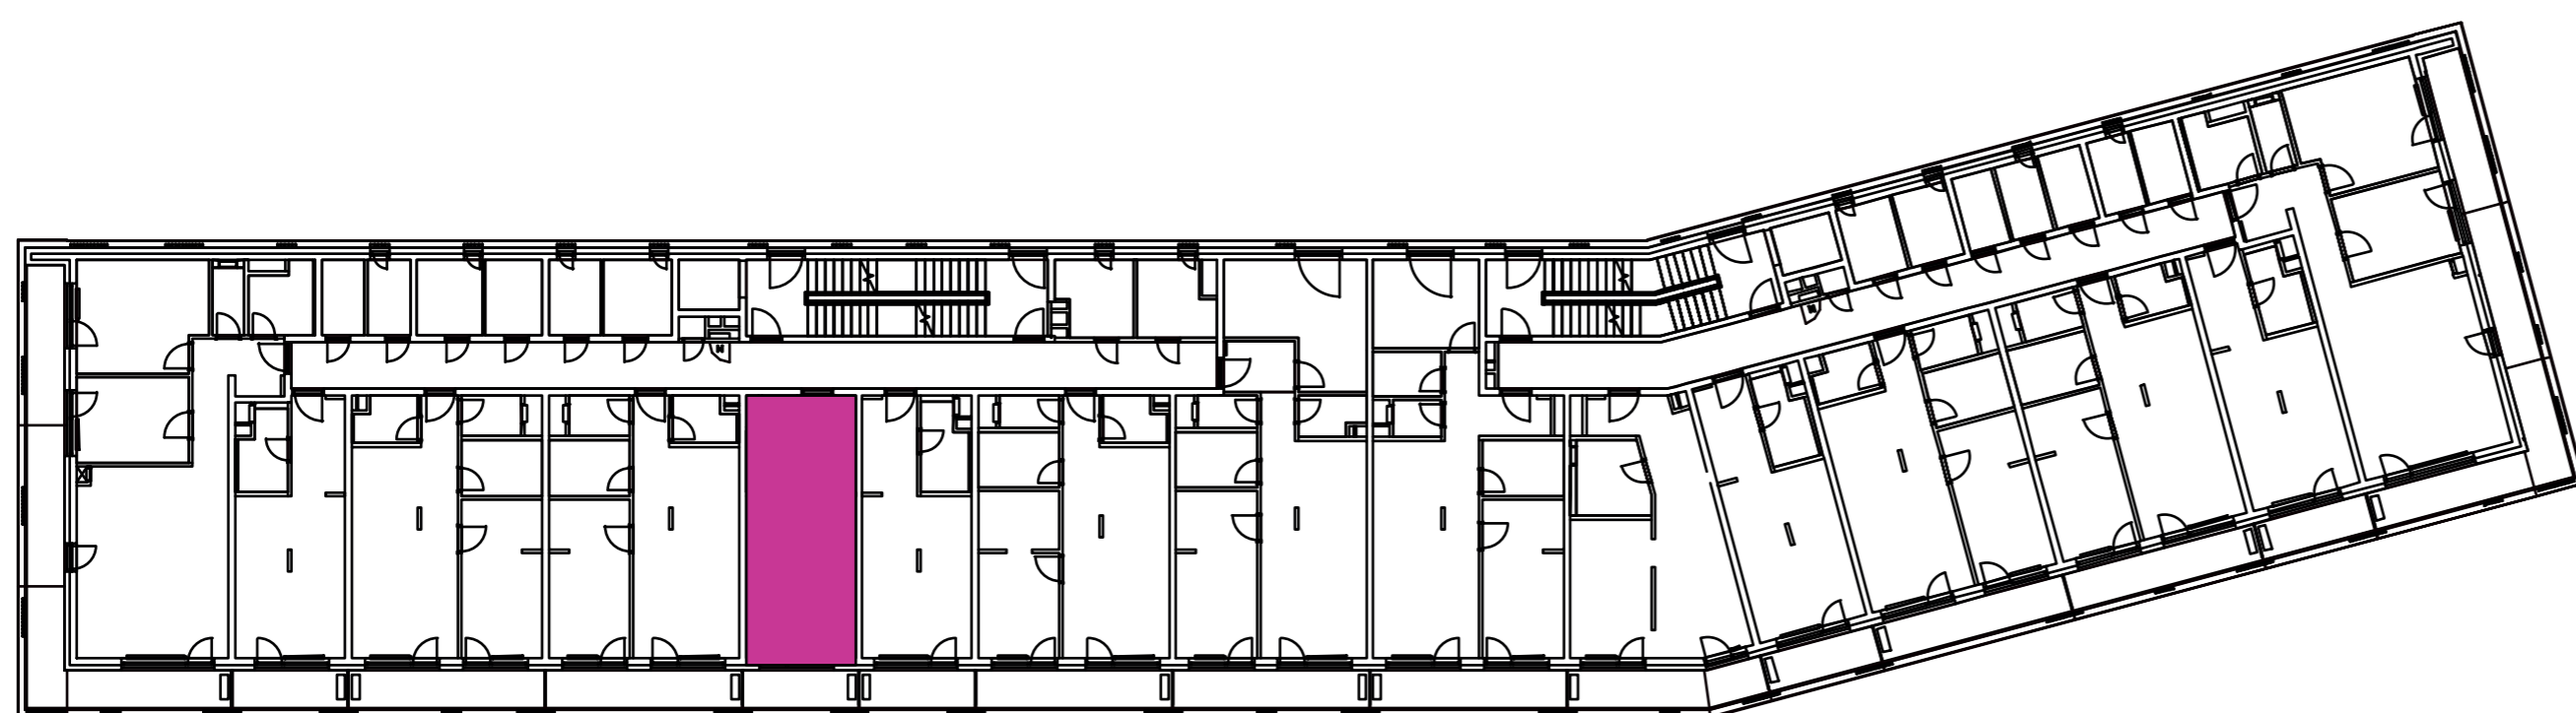

Označenie: **E1.2.5**
 Budova: **E1 - Angela**
 Podlažie: **2NP**
 Počet izieb: **1+kk**
 Výmera interiéru: **31,50 m²** (vrátane skladu)
 Výmera exteriéru: **4,56 m²**

NOVÝ RUŽINOV
 Radost' žiť

01	VSTUPNÁ HALA	5,69 m ²
02	KÚPEĽŇA + WC	4,12 m ²
03	KUCHYŇA	4,17 m ²
04	OBÝVACIA IZBA	14,18 m ²
05	BALKÓN	4,56 m ²
K2-02	SKLAD	3,34 m ²
CELKOVÁ VÝMERA		36,06 m²

Uvedené rozmery sú predbežné a nemusia sa zhodovať s realizáciou. Riešenie zariadenia je ilustračné.

CZ
SLOVAKIA

Developer

CZ Slovakia, a.s.
 Dvořákovo nábrežie 8/A
 811 02 Bratislava

Predajné miesto

Nový Ružinov – Budova Elisabeth
 Bajkalská 45/A
 821 05 Bratislava