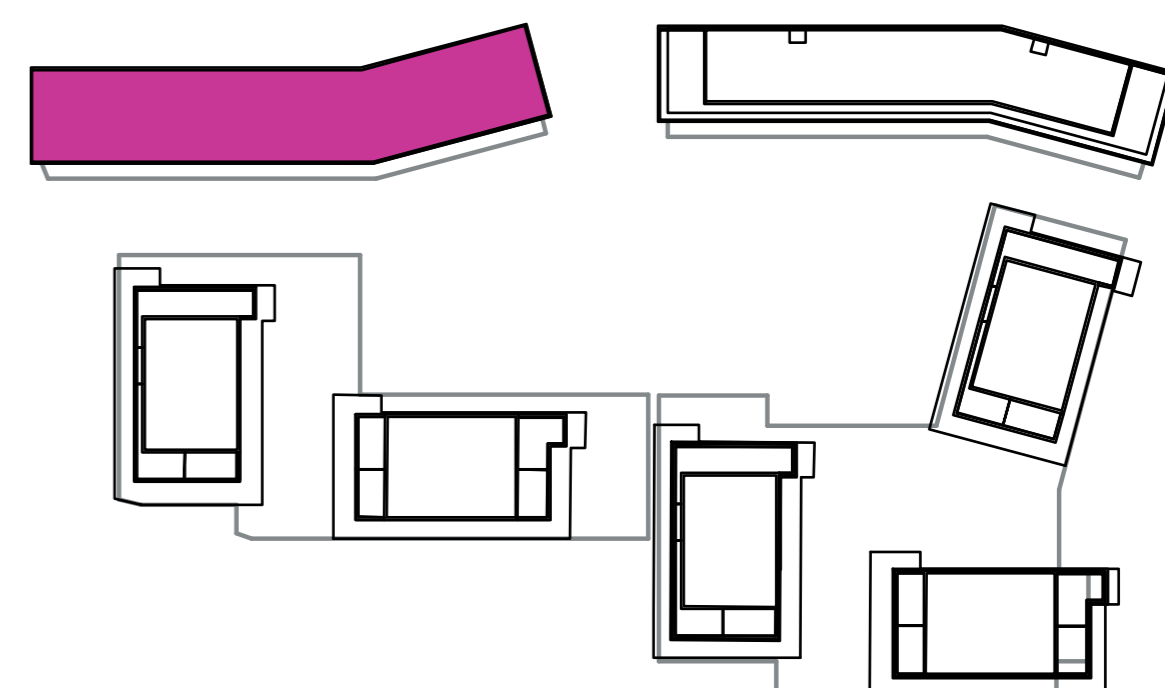

Označenie: **E1.2.5**
 Budova: **E1 - Angela**
 Podlažie: **2NP**
 Počet izieb: **1+kk**
 Výmera interiéru: **31,50 m²** (vrátane skladu)
 Výmera exteriéru: **4,56 m²**

NOVÝ RUŽINOV
 Radost' žiť

01	VSTUPNÁ HALA	5,69 m ²
02	KÚPEĽŇA + WC	4,12 m ²
03	KUCHYŇA	4,17 m ²
04	OBÝVACIA IZBA	14,18 m ²
05	BALKÓN	4,56 m ²
K2-02	SKLAD	3,34 m ²
CELKOVÁ VÝMERA		36,06 m²

Uvedené rozmery sú predbežné a nemusia sa zhodovať s realizáciou. Riešenie zariadenia je ilustračné.

CZ
SLOVAKIA

Developer

CZ Slovakia, a.s.
 Dvořákovo nábrežie 8/A
 811 02 Bratislava

Predajné miesto

Nový Ružinov – Budova Elisabeth
 Bajkalská 45/A
 821 05 Bratislava