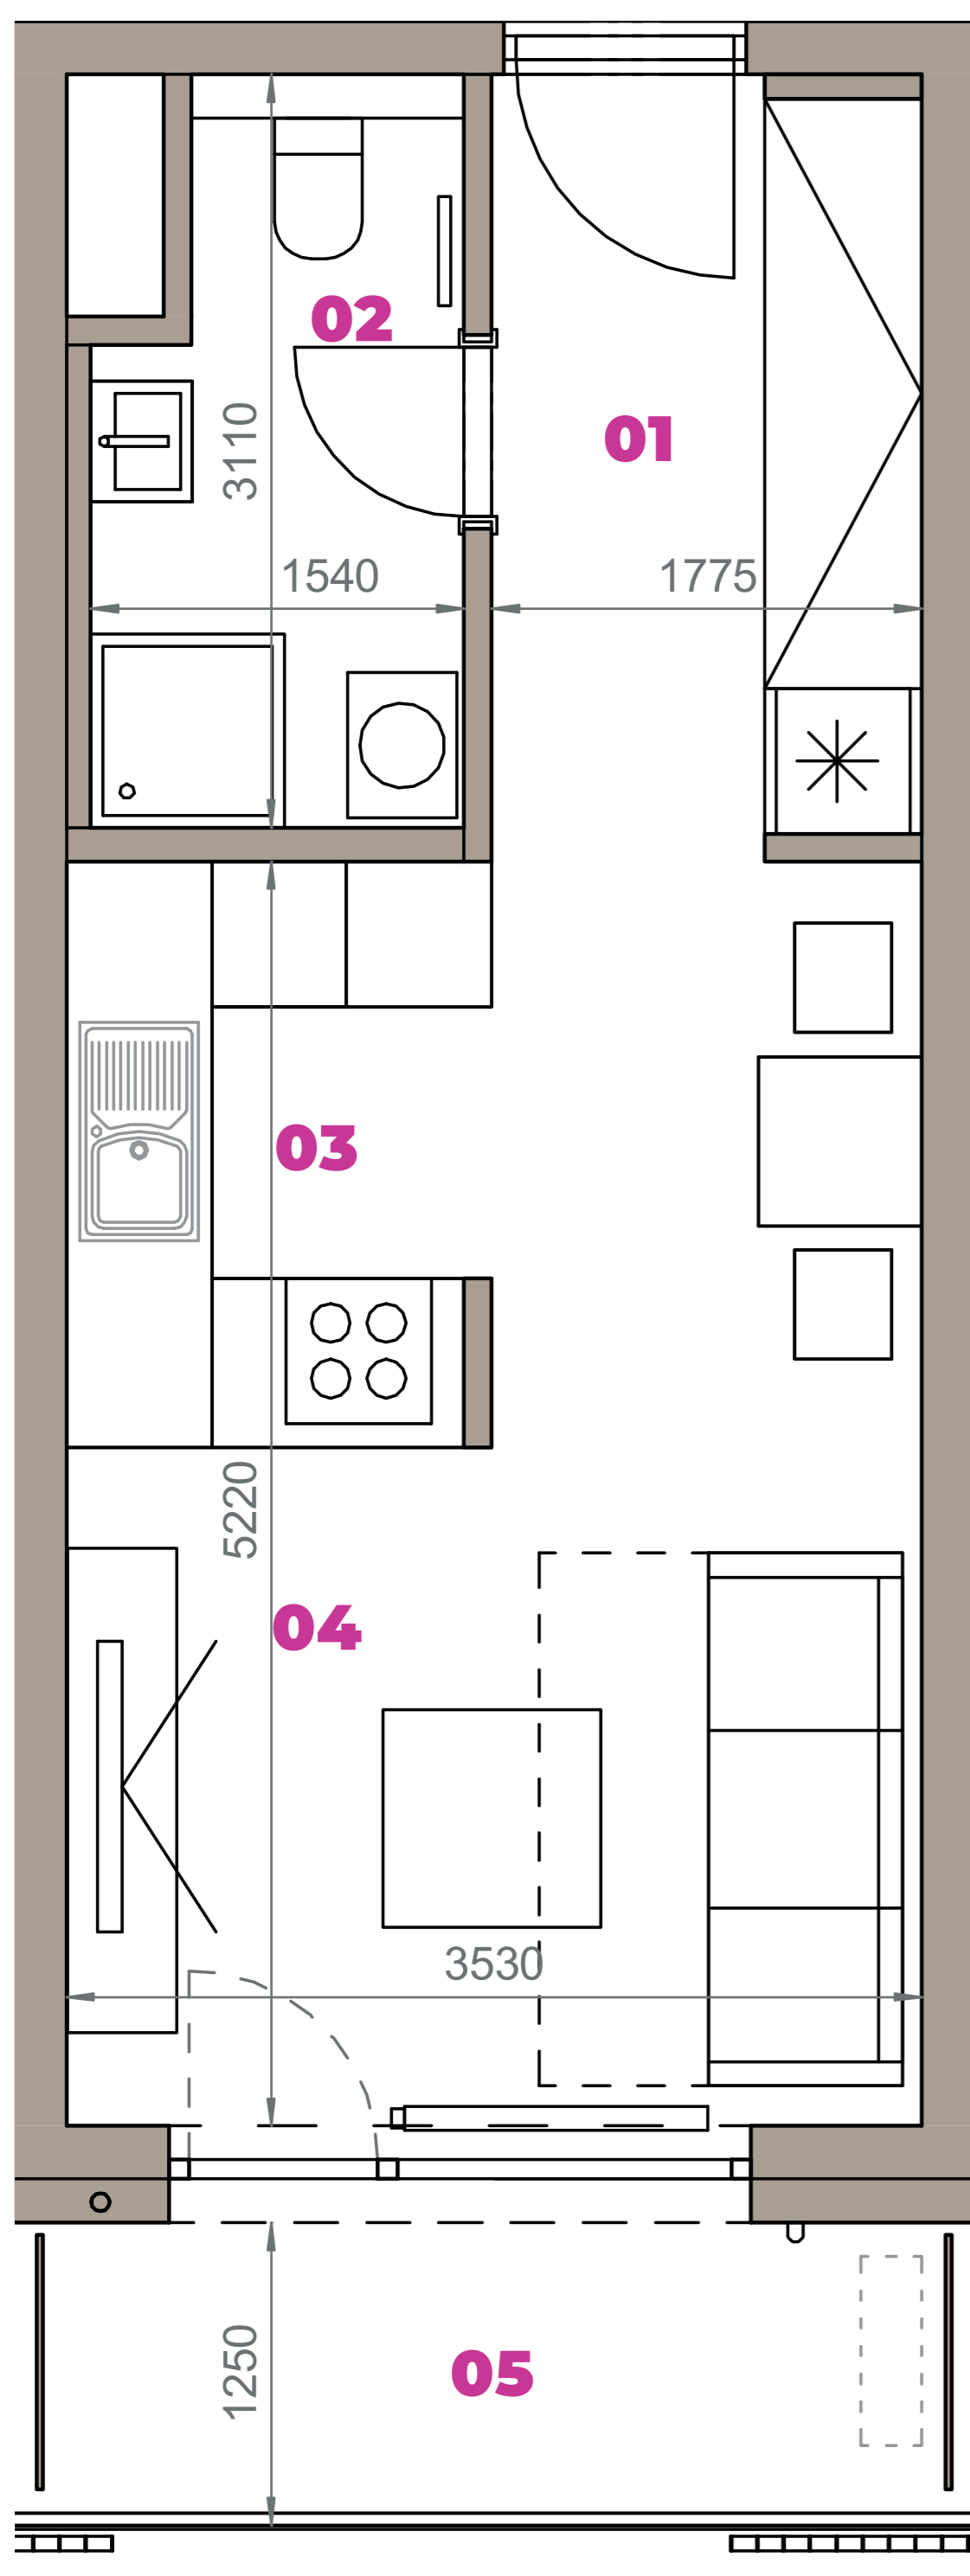

Označenie: **E1.2.5**
 Budova: **E1 - Angela**
 Podlažie: **2NP**
 Počet izieb: **1+kk**
 Výmera interiéru: **31,50 m²** (vrátane skladu)
 Výmera exteriéru: **4,56 m²**

NOVÝ RUŽINOV
 Radost' žiť

01	VSTUPNÁ HALA	5,69 m ²
02	KÚPEĽŇA + WC	4,12 m ²
03	KUCHYŇA	4,17 m ²
04	OBÝVACIA IZBA	14,18 m ²
05	BALKÓN	4,56 m ²
K2-02	SKLAD	3,34 m ²
CELKOVÁ VÝMERA		36,06 m²

Uvedené rozmery sú predbežné a nemusia sa zhodovať s realizáciou. Riešenie zariadenia je ilustračné.

CZ
SLOVAKIA

Developer

CZ Slovakia, a.s.
 Dvořákovo nábrežie 8/A
 811 02 Bratislava

Predajné miesto

Nový Ružinov – Budova Elisabeth
 Bajkalská 45/A
 821 05 Bratislava