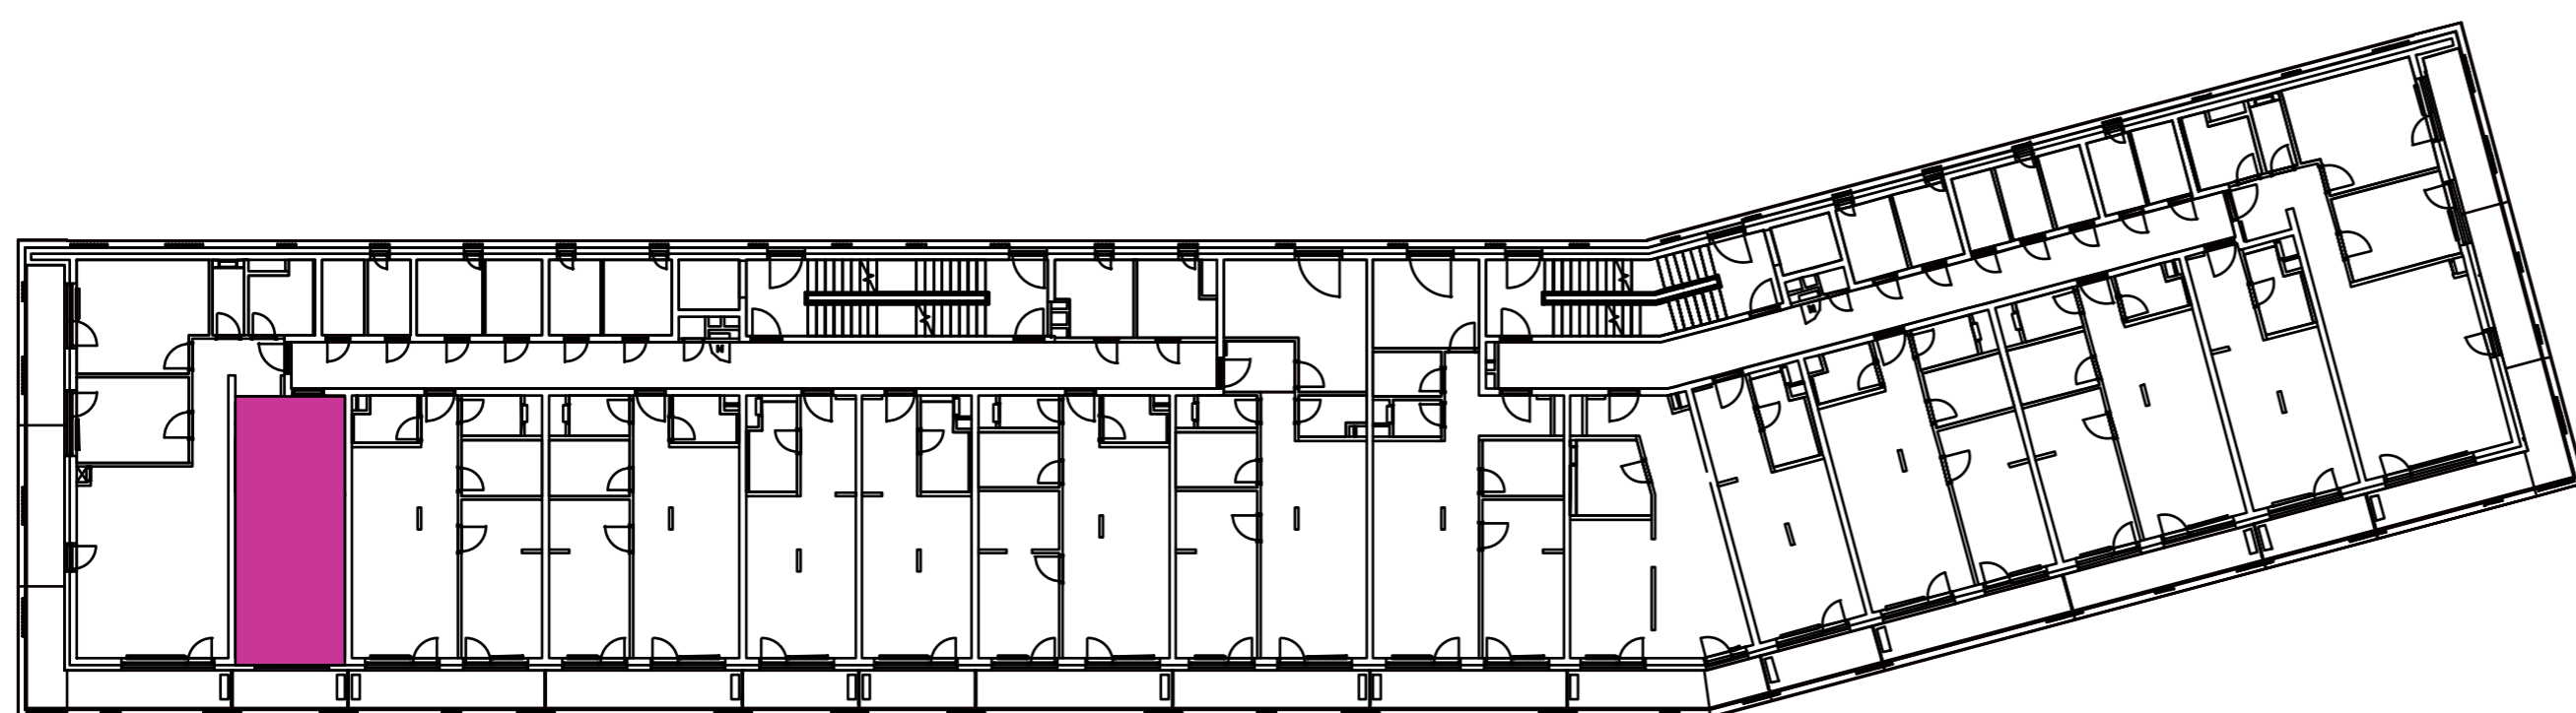

Označenie: **E1.2.2**
 Budova: **E1 - Angela**
 Podlažie: **2NP**
 Počet izieb: **1+kk**
 Výmera interiéru: **30,89 m²** (vrátane skladu)
 Výmera exteriéru: **4,56 m²**

NOVÝ RUŽINOV
 Radost' žiť

01	VSTUPNÁ HALA	5,48 m ²
02	KÚPEĽŇA + WC	3,75 m ²
03	KUCHYŇA	4,29 m ²
04	OBÝVACIA IZBA	14,06 m ²
05	BALKÓN	4,56 m ²
K2-01	SKLAD	3,31 m ²
CELKOVÁ VÝMERA		35,45 m²

Uvedené rozmery sú predbežné a nemusia sa zhodovať s realizáciou. Riešenie zariadenia je ilustračné.

CZ
SLOVAKIA

Developer

CZ Slovakia, a.s.
 Dvořákovo nábrežie 8/A
 811 02 Bratislava

Predajné miesto

Nový Ružinov – Budova Elisabeth
 Bajkalská 45/A
 821 05 Bratislava