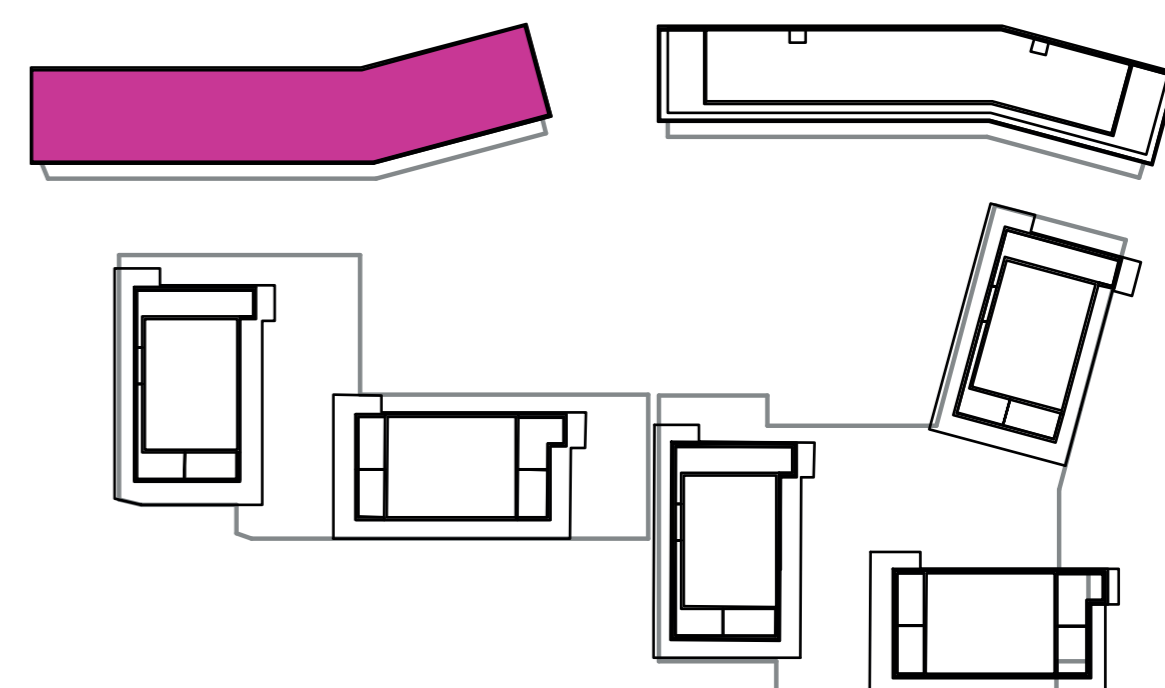

Označenie: **E1.2.2**
 Budova: **E1 - Angela**
 Podlažie: **2NP**
 Počet izieb: **1+kk**
 Výmera interiéru: **30,89 m²** (vrátane skladu)
 Výmera exteriéru: **4,56 m²**

NOVÝ RUŽINOV
 Radost' žiť

01	VSTUPNÁ HALA	5,48 m ²
02	KÚPEĽŇA + WC	3,75 m ²
03	KUCHYŇA	4,29 m ²
04	OBÝVACIA IZBA	14,06 m ²
05	BALKÓN	4,56 m ²
K2-01	SKLAD	3,31 m ²
CELKOVÁ VÝMERA		35,45 m²

Uvedené rozmery sú predbežné a nemusia sa zhodovať s realizáciou. Riešenie zariadenia je ilustračné.

CZ
SLOVAKIA

Developer

CZ Slovakia, a.s.
 Dvořákovo nábrežie 8/A
 811 02 Bratislava

Predajné miesto

Nový Ružinov – Budova Elisabeth
 Bajkalská 45/A
 821 05 Bratislava