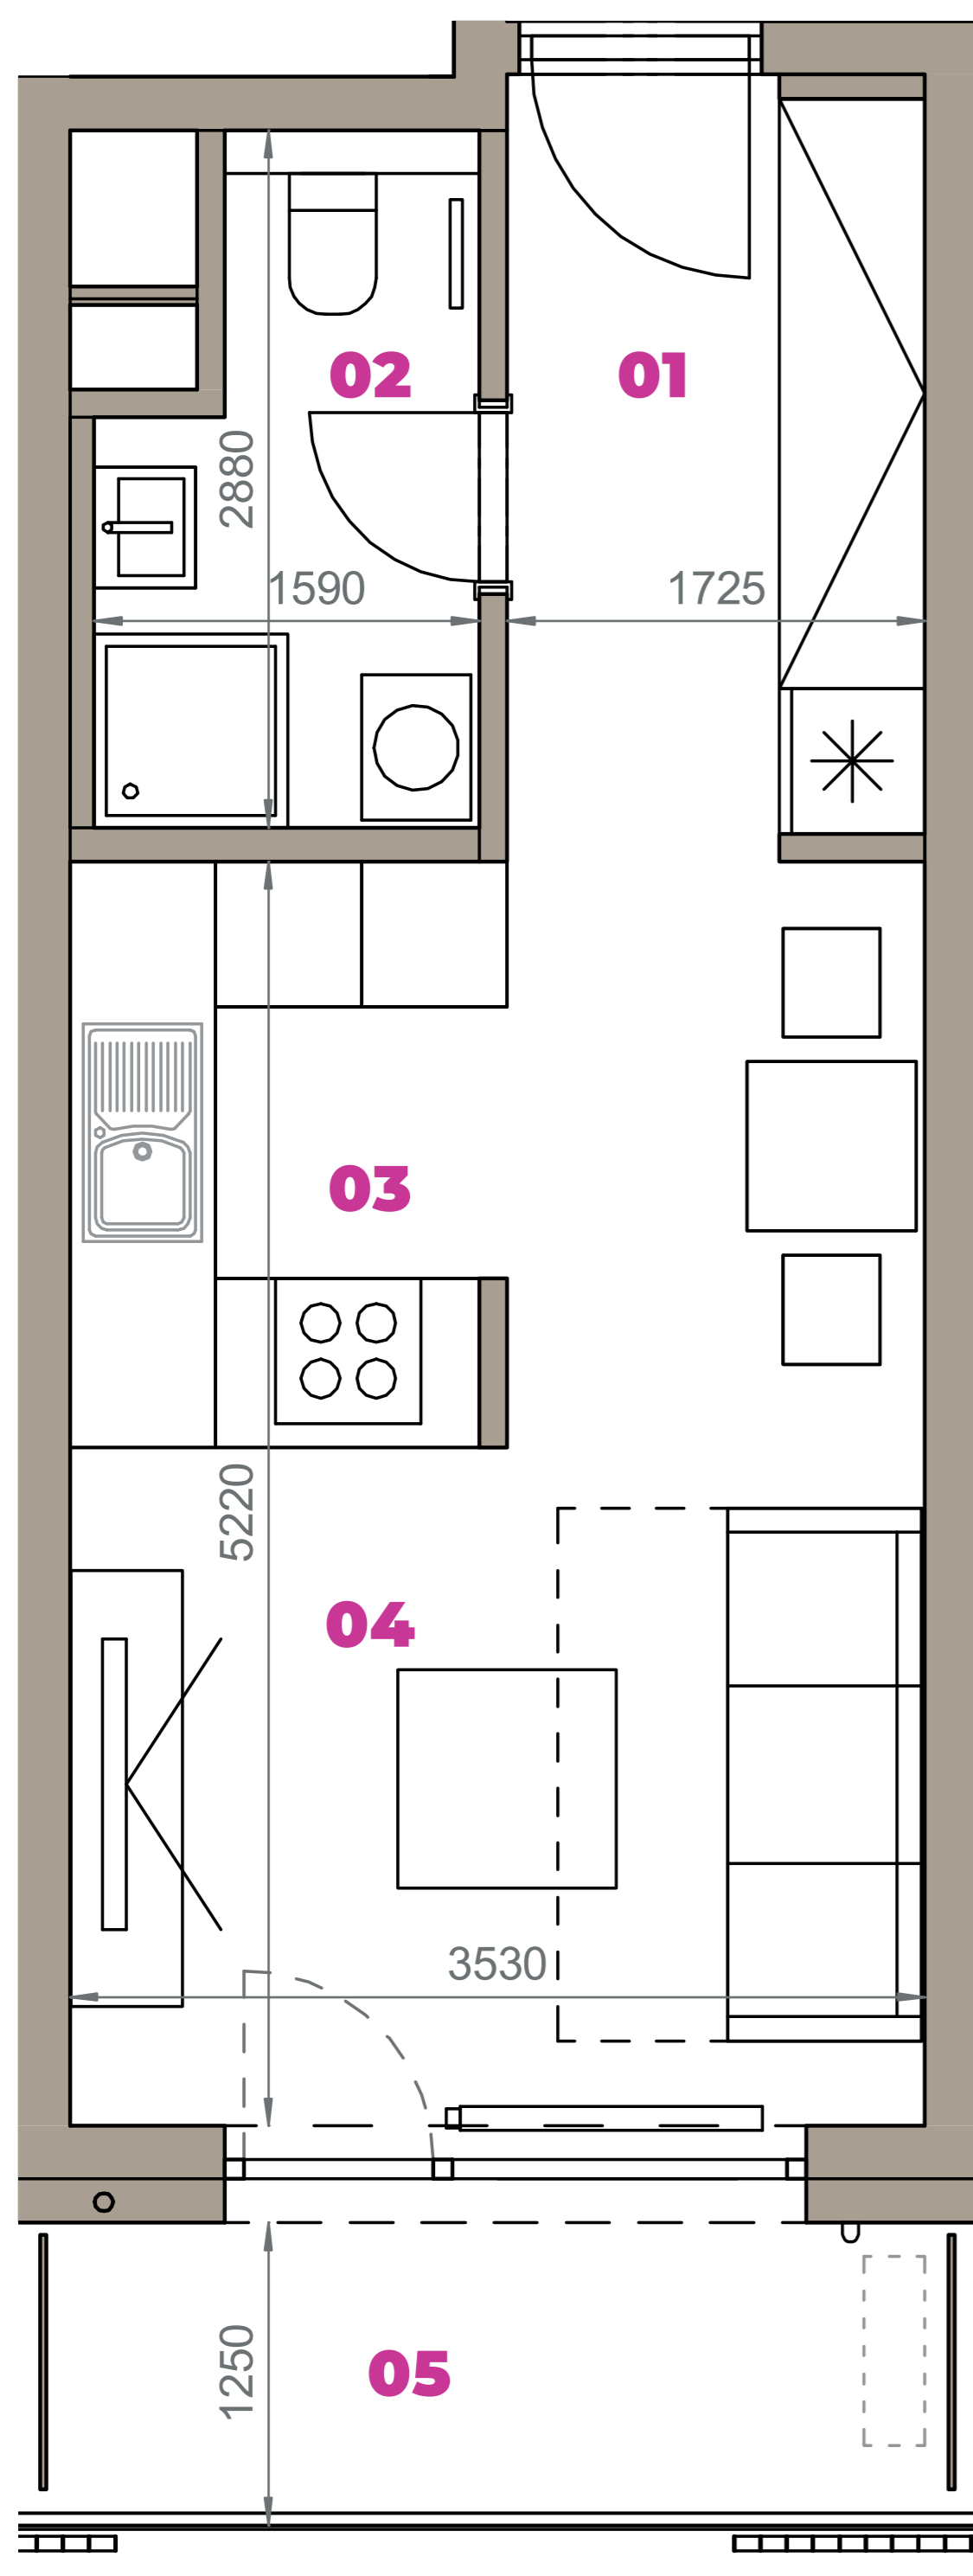

Označenie: **E1.2.2**
 Budova: **E1 - Angela**
 Podlažie: **2NP**
 Počet izieb: **1+kk**
 Výmera interiéru: **30,89 m²** (vrátane skladu)
 Výmera exteriéru: **4,56 m²**

NOVÝ RUŽINOV
 Radost' žiť

01	VSTUPNÁ HALA	5,48 m ²
02	KÚPEĽŇA + WC	3,75 m ²
03	KUCHYŇA	4,29 m ²
04	OBÝVACIA IZBA	14,06 m ²
05	BALKÓN	4,56 m ²
K2-01	SKLAD	3,31 m ²
CELKOVÁ VÝMERA		35,45 m²

Uvedené rozmery sú predbežné a nemusia sa zhodovať s realizáciou. Riešenie zariadenia je ilustračné.

CZ
SLOVAKIA

Developer

CZ Slovakia, a.s.
 Dvořákovo nábrežie 8/A
 811 02 Bratislava

Predajné miesto

Nový Ružinov – Budova Elisabeth
 Bajkalská 45/A
 821 05 Bratislava