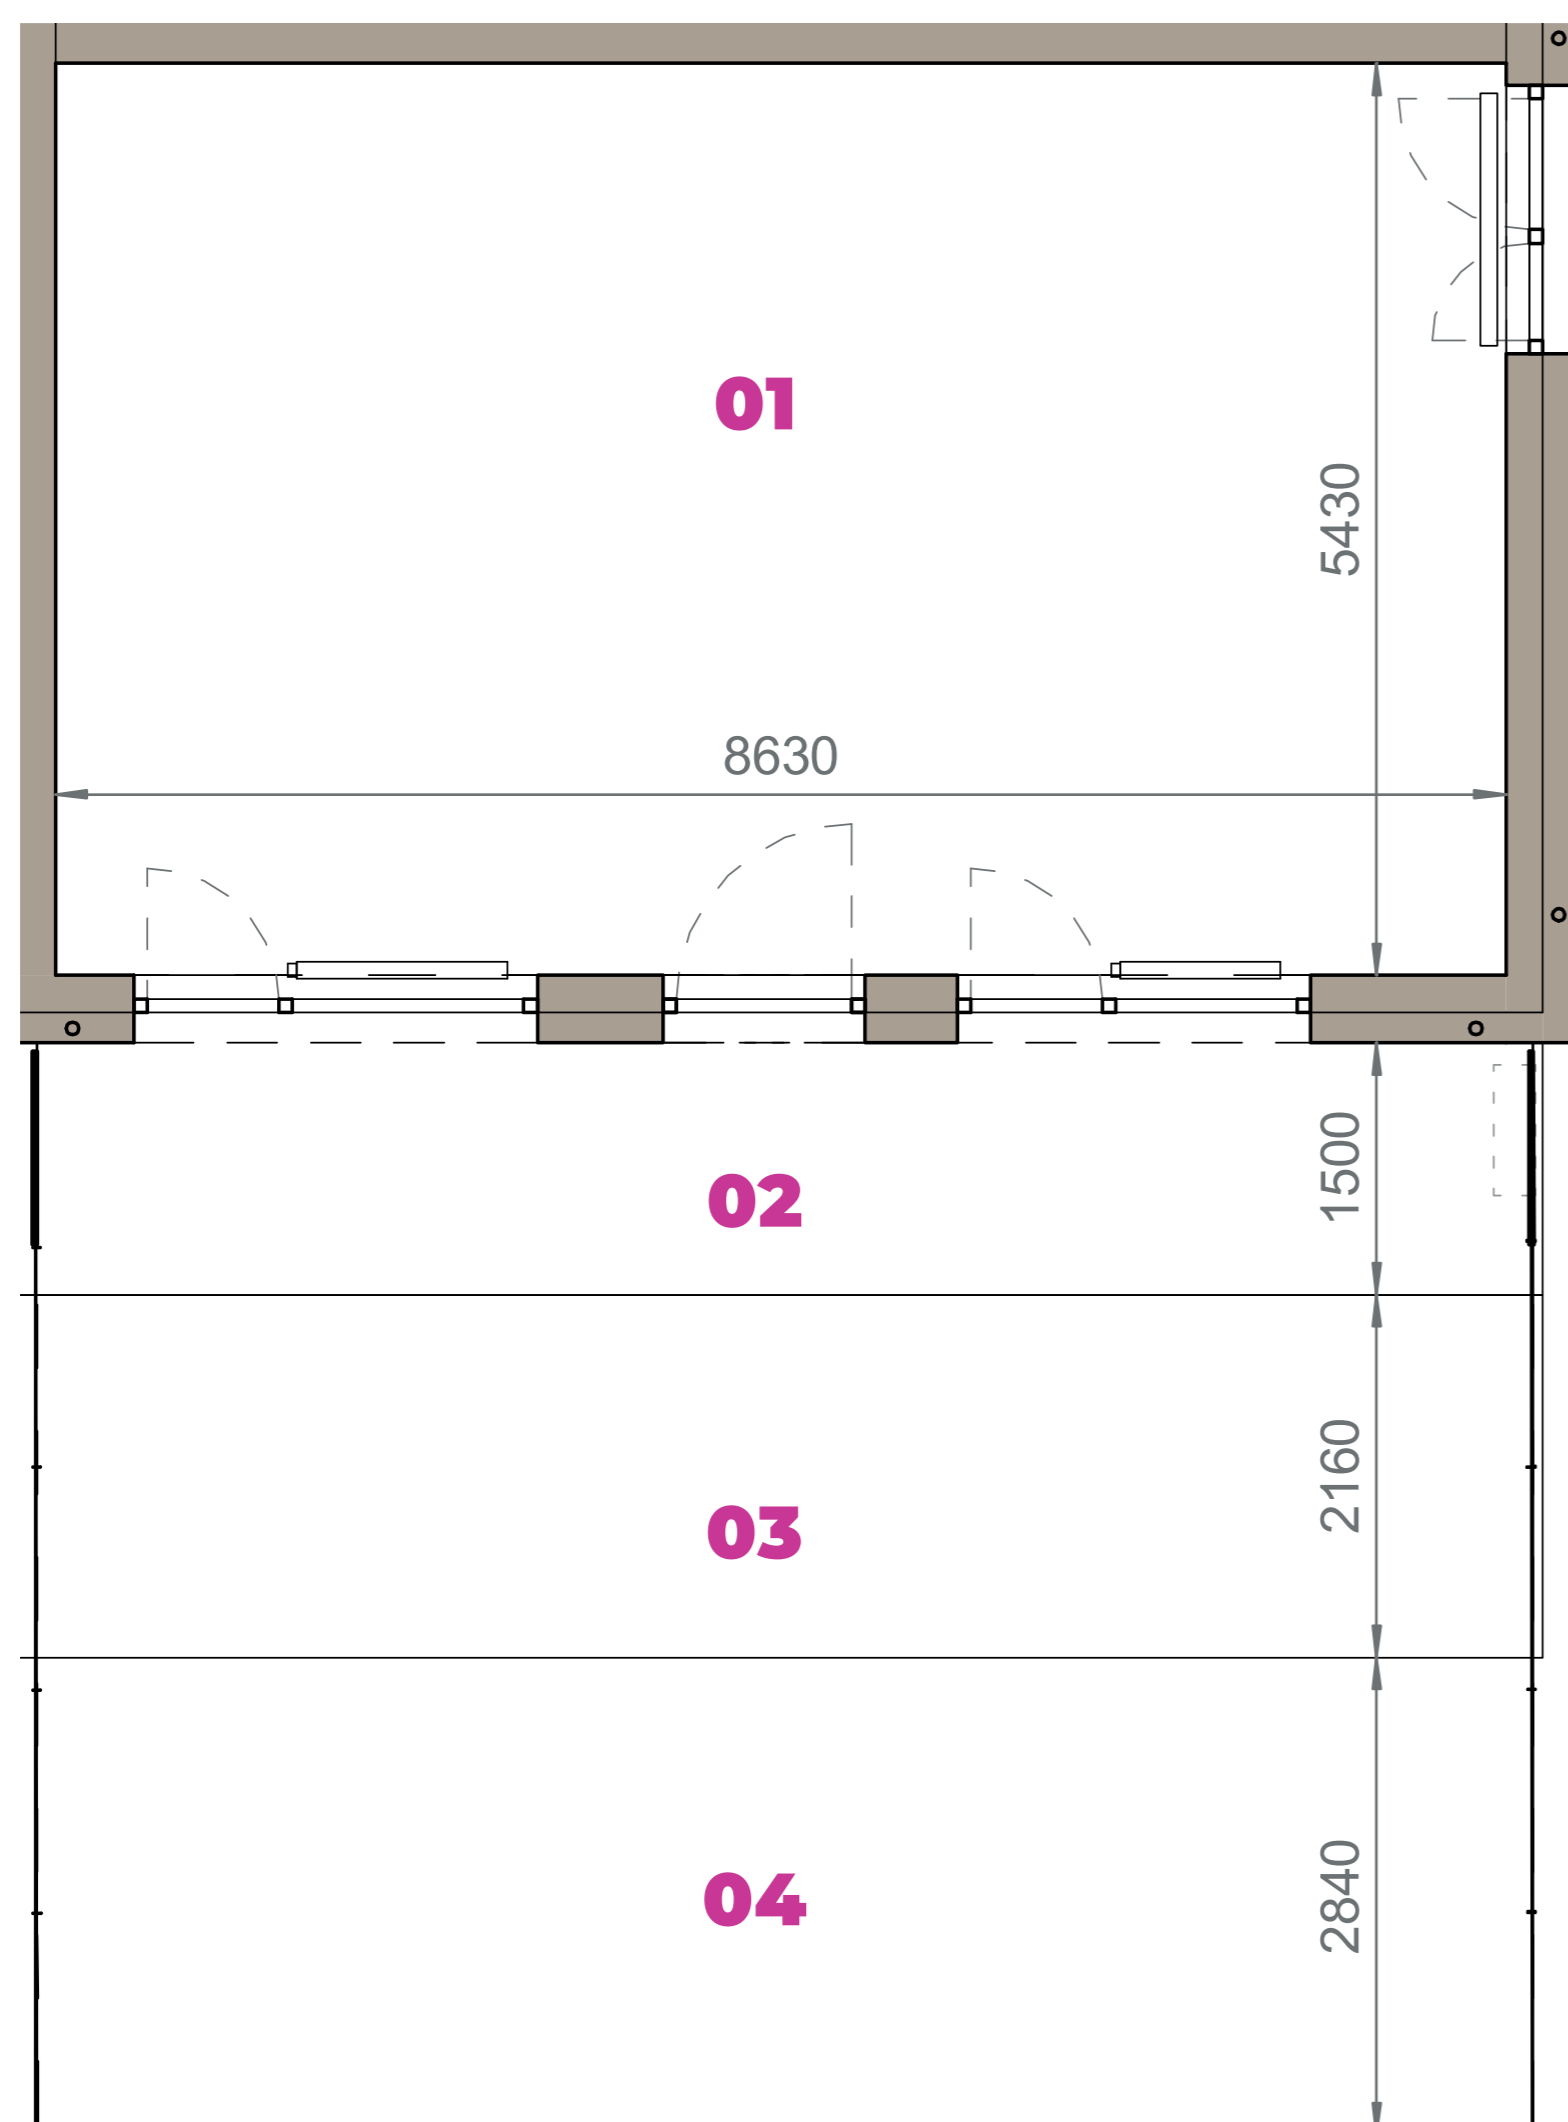

Označenie: **E2.1.9**
Budova: **E2 - Evelyn**
Podlažie: **1NP**

Výmera interiéru: **46,86 m²**
Výmera exteriéru: **57,84 m²**

NOVÝ RUŽINOV
Radost' žiť

01	OBČIANSKA VYBAVENOSŤ	46,86 m ²
02	TERASA	13,35 m ²
03	ZELENÁ TERASA	19,22 m ²
04	PREDZÁHRADKA	25,27 m ²
CELKOVÁ VÝMERA		104,70 m²

Uvedené rozmery sú predbežné a nemusia sa zhodovať s realizáciou. Riešenie zariadenia je ilustračné.

CZ
SLOVAKIA

Developer

CZ Slovakia, a.s.
Dvořákovo nábrežie 8/A
811 02 Bratislava

Predajné miesto

Nový Ružinov – Budova Elisabeth
Bajkalská 45/A
821 05 Bratislava