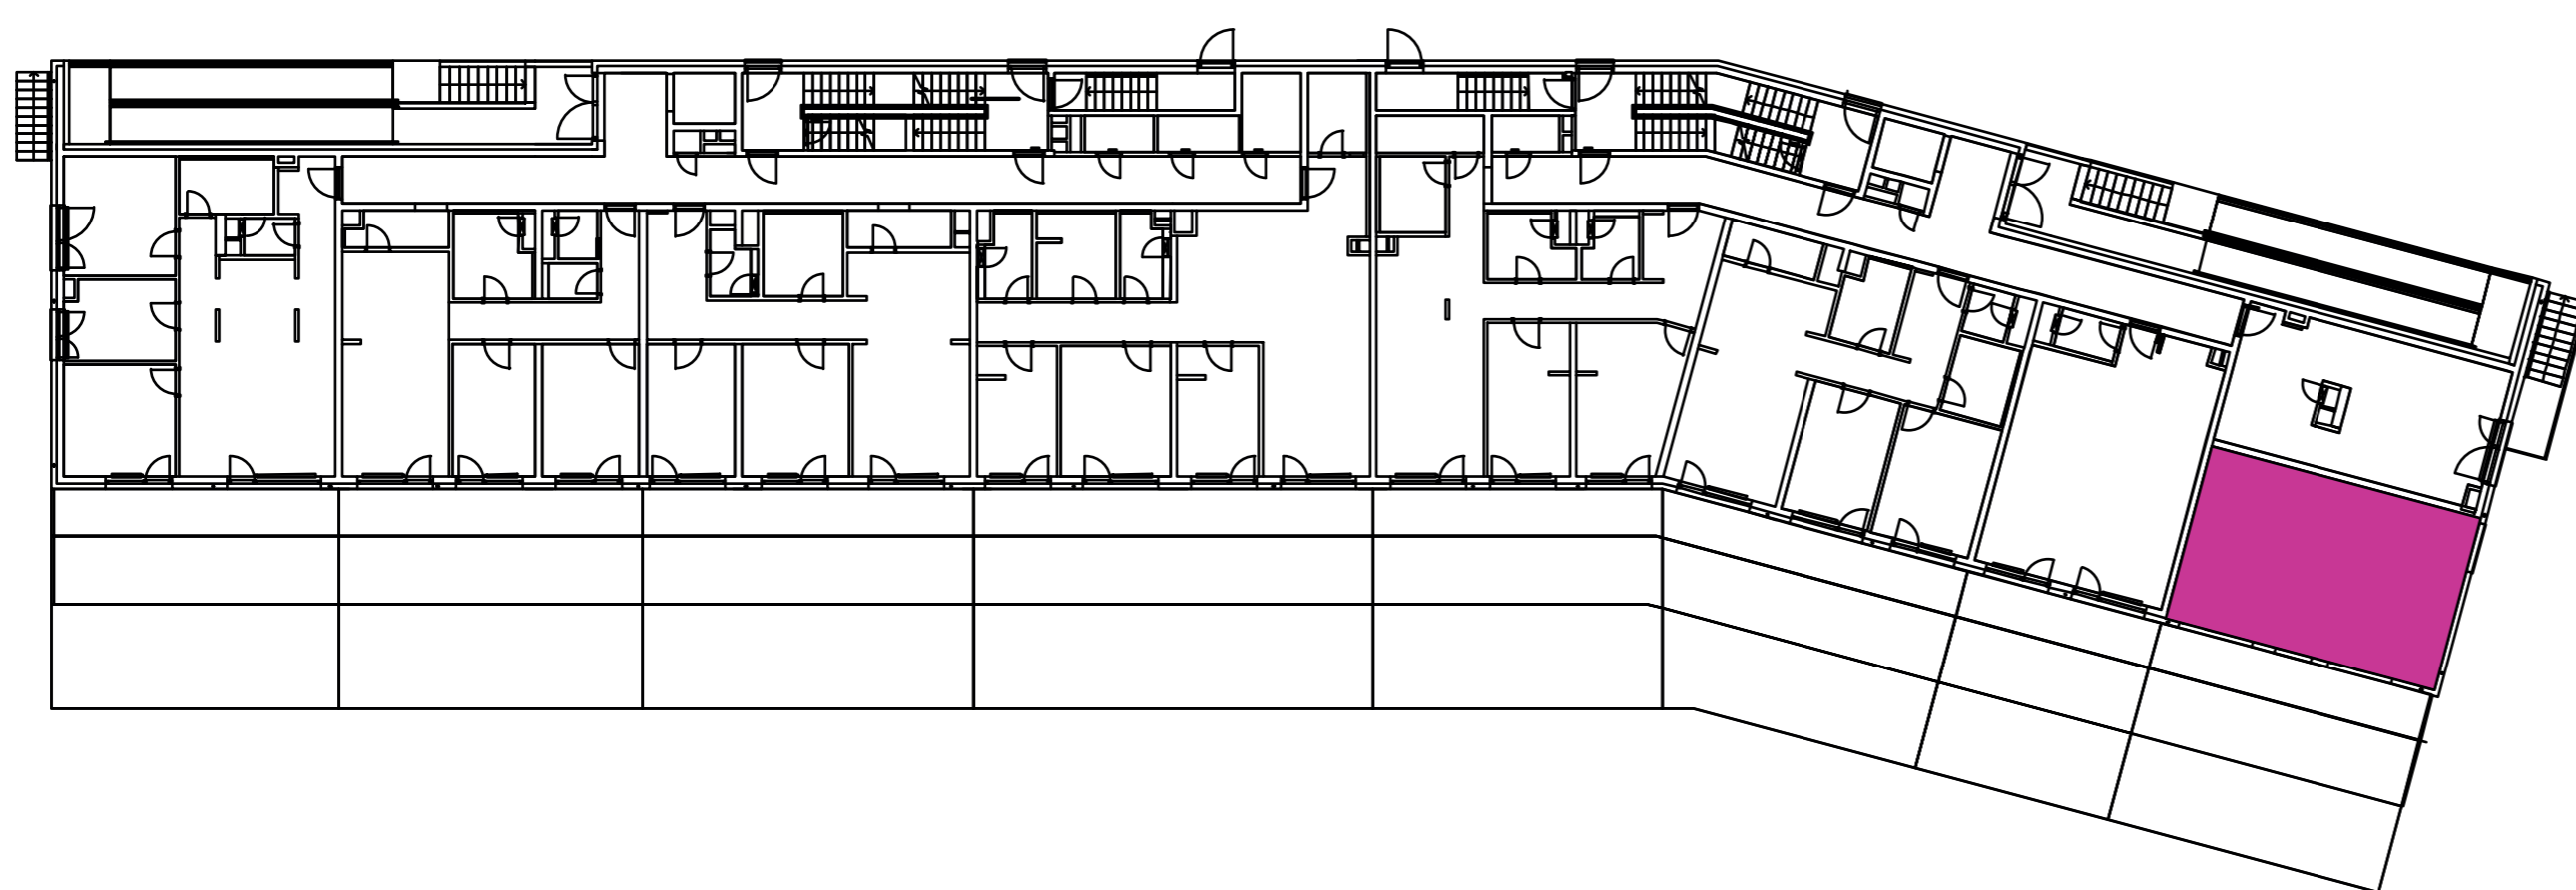

Označenie: **E2.1.9**
Budova: **E2 - Evelyn**
Podlažie: **1NP**

Výmera interiéru: **46,86 m²**
Výmera exteriéru: **57,84 m²**

NOVÝ RUŽINOV
Radost' žiť

01	OBČIANSKA VYBAVENOSŤ	46,86 m ²
02	TERASA	13,35 m ²
03	ZELENÁ TERASA	19,22 m ²
04	PREDZÁHRADKA	25,27 m ²
CELKOVÁ VÝMERA		104,70 m²

Uvedené rozmery sú predbežné a nemusia sa zhodovať s realizáciou. Riešenie zariadenia je ilustračné.

CZ
SLOVAKIA

Developer

CZ Slovakia, a.s.
Dvořákovo nábrežie 8/A
811 02 Bratislava

Predajné miesto

Nový Ružinov – Budova Elisabeth
Bajkalská 45/A
821 05 Bratislava