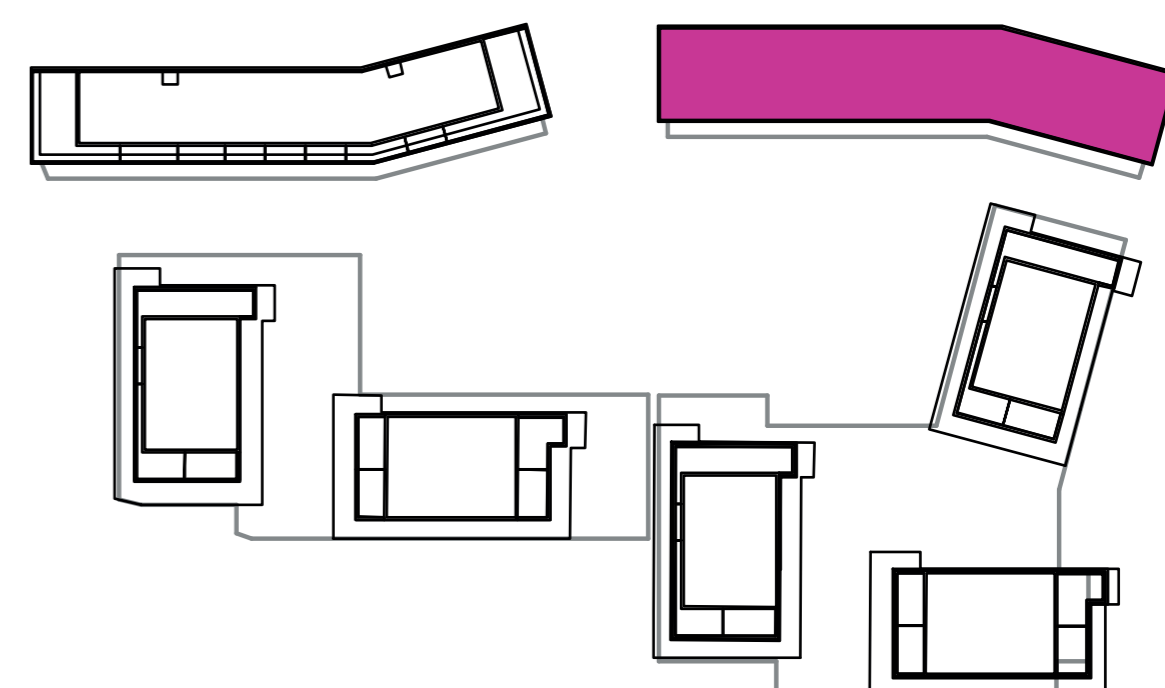

Označenie: **E2.1.9**
Budova: **E2 - Evelyn**
Podlažie: **1NP**

Výmera interiéru: **46,86 m²**
Výmera exteriéru: **57,84 m²**

NOVÝ RUŽINOV
Radost' žiť

01	OBČIANSKA VYBAVENOSŤ	46,86 m ²
02	TERASA	13,35 m ²
03	ZELENÁ TERASA	19,22 m ²
04	PREDZÁHRADKA	25,27 m ²
CELKOVÁ VÝMERA		104,70 m²

Uvedené rozmery sú predbežné a nemusia sa zhodovať s realizáciou. Riešenie zariadenia je ilustračné.

CZ
SLOVAKIA

Developer

CZ Slovakia, a.s.
Dvořákovo nábrežie 8/A
811 02 Bratislava

Predajné miesto

Nový Ružinov – Budova Elisabeth
Bajkalská 45/A
821 05 Bratislava