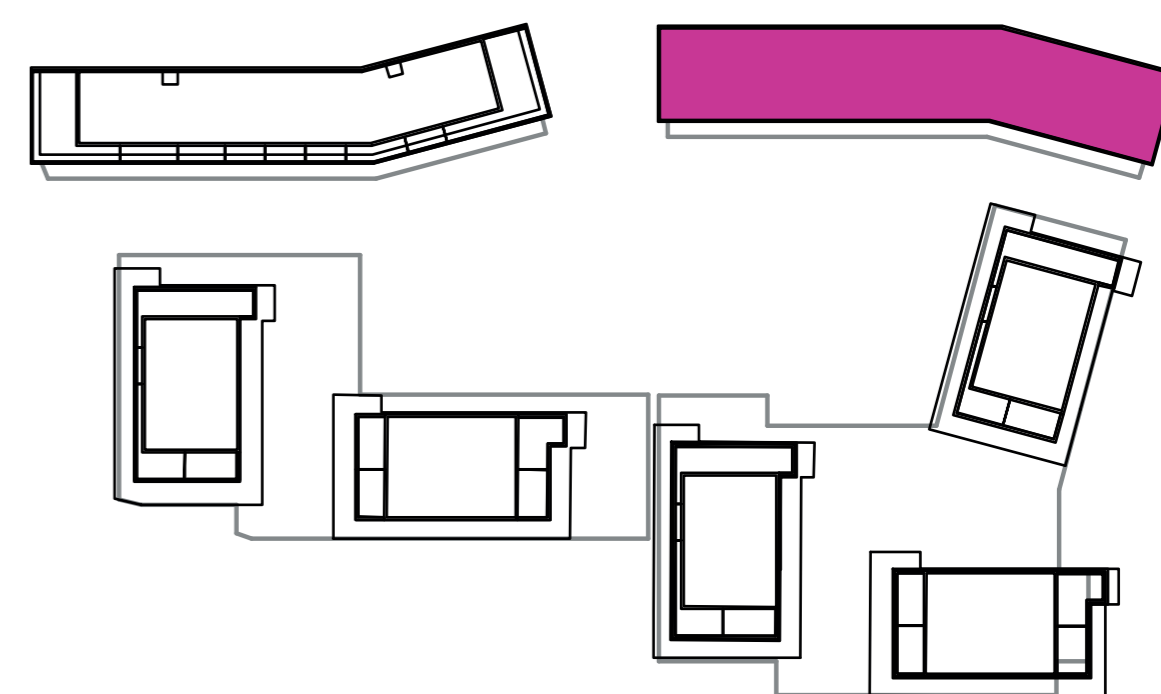

Označenie: **E2.1.8**
Budova: **E2 - Evelyn**
Podlažie: **1NP**

Výmera interiéru: **36,99 m²**

NOVÝ RUŽINOV
Radost' žiť

01 OBČIANSKA VYBAVENOSŤ **36,99 m²**
CELKOVÁ VÝMERA 36,99 m²

Uvedené rozmery sú predbežné a nemusia sa zhodovať s realizáciou. Riešenie zariadenia je ilustračné.