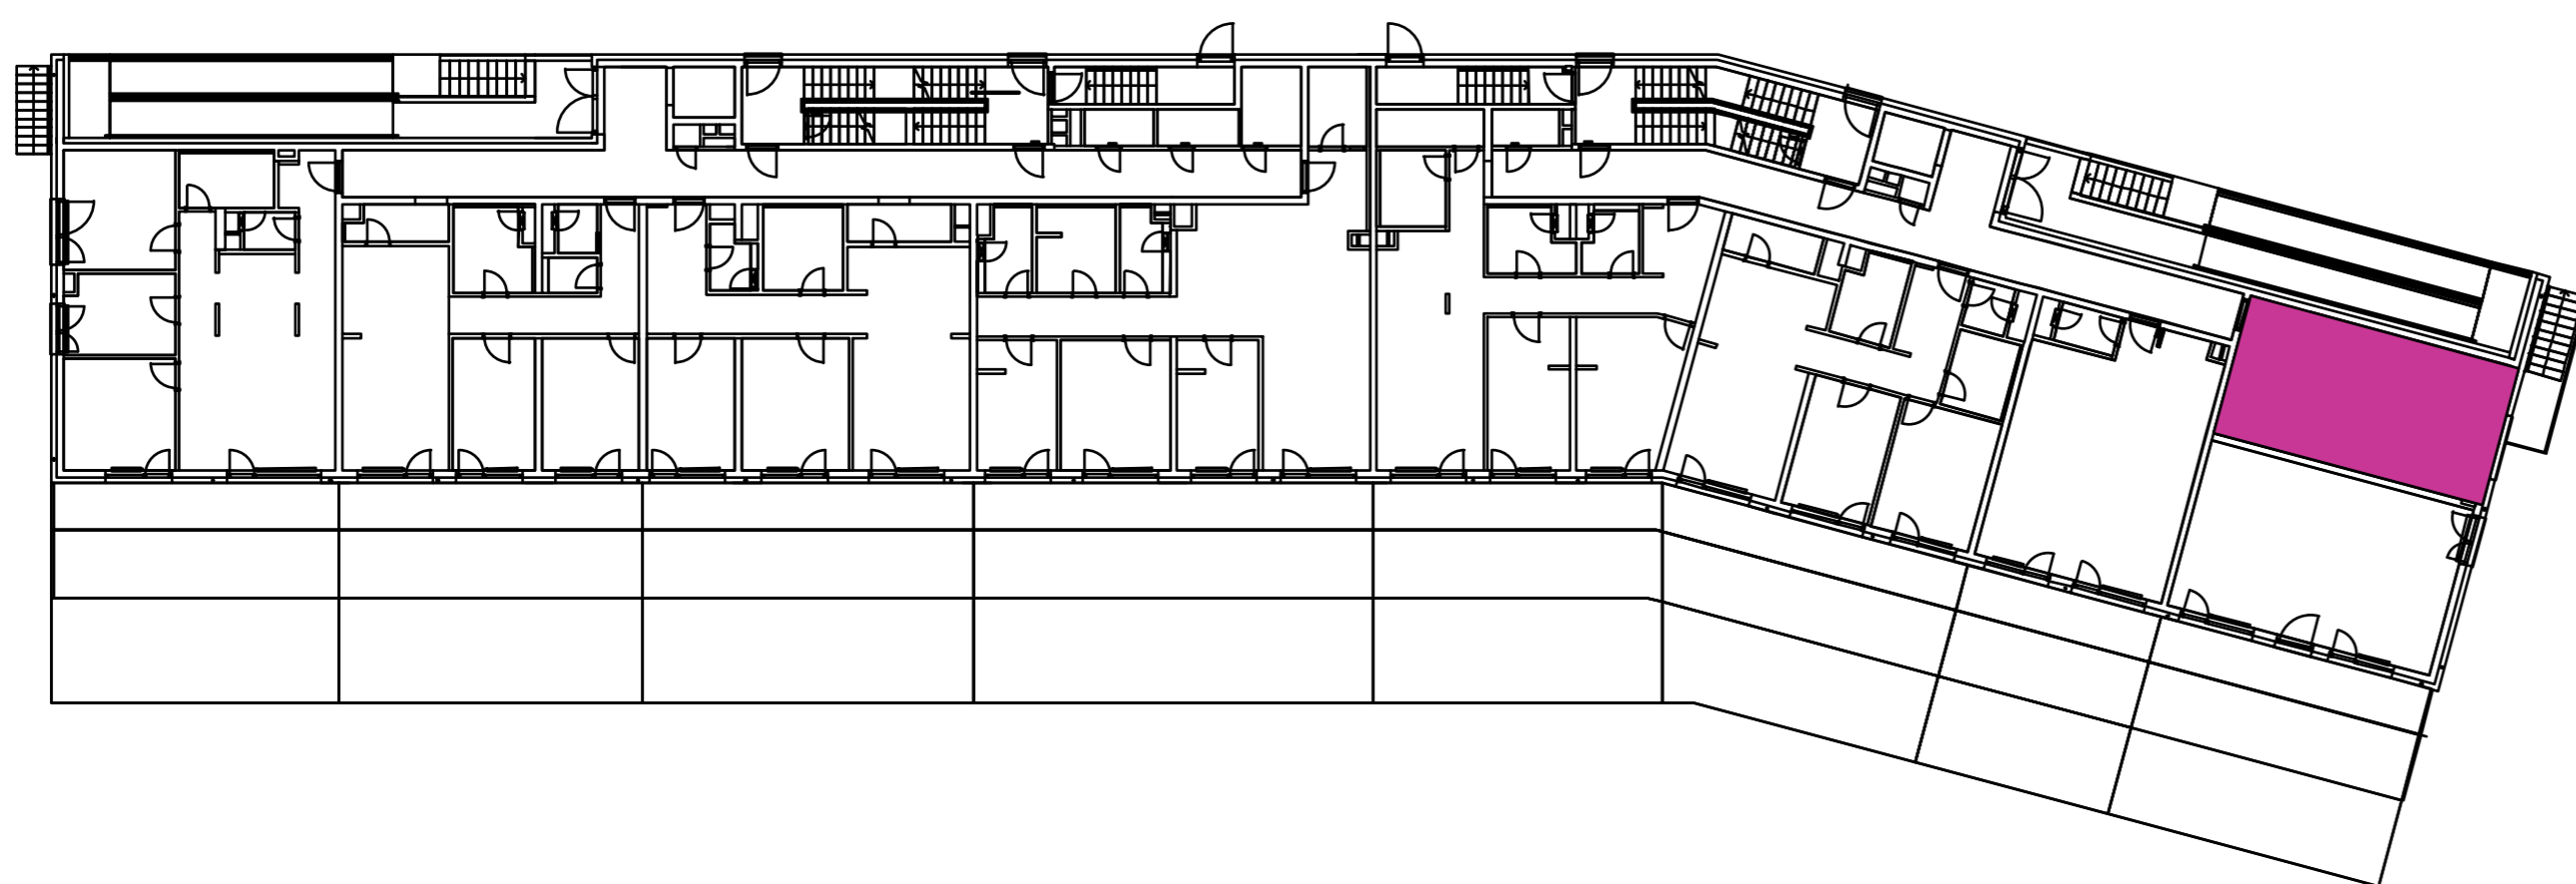

Označenie: **E2.1.8**
Budova: **E2 - Evelyn**
Podlažie: **1NP**

Výmera interiéru: **36,99 m²**

NOVÝ RUŽINOV
Radost' žiť

01 OBČIANSKA VYBAVENOSŤ **36,99 m²**
CELKOVÁ VÝMERA 36,99 m²

Uvedené rozmery sú predbežné a nemusia sa zhodovať s realizáciou. Riešenie zariadenia je ilustračné.