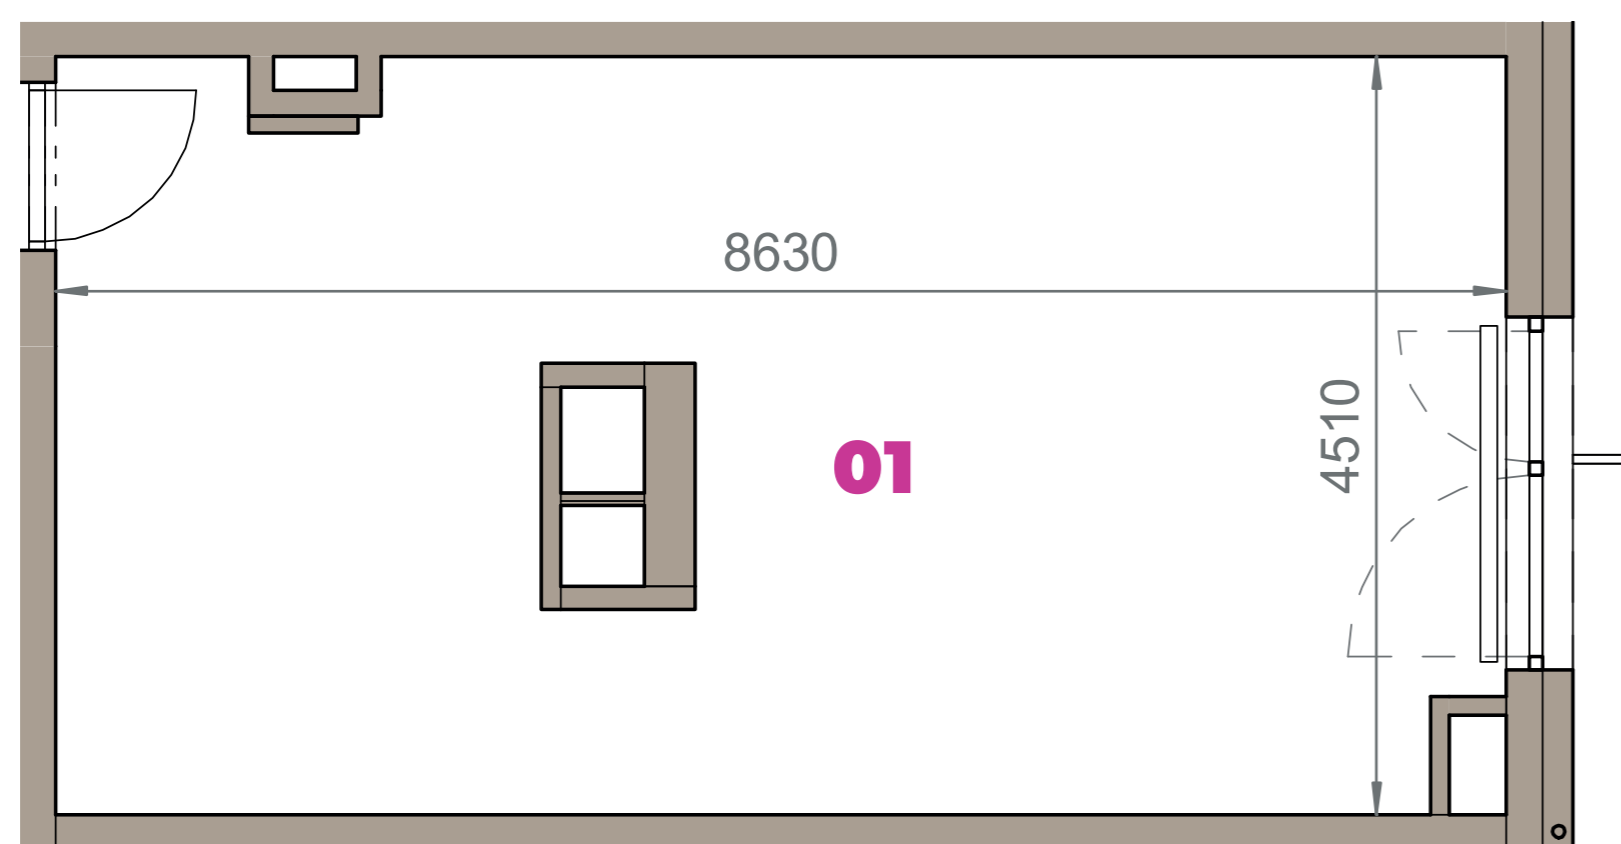

Označenie: **E2.1.8**
Budova: **E2 - Evelyn**
Podlažie: **1NP**

Výmera interiéru: **36,99 m²**

NOVÝ RUŽINOV
Radost' žiť

01 OBČIANSKA VYBAVENOSŤ **36,99 m²**
CELKOVÁ VÝMERA 36,99 m²

Uvedené rozmery sú predbežné a nemusia sa zhodovať s realizáciou. Riešenie zariadenia je ilustračné.