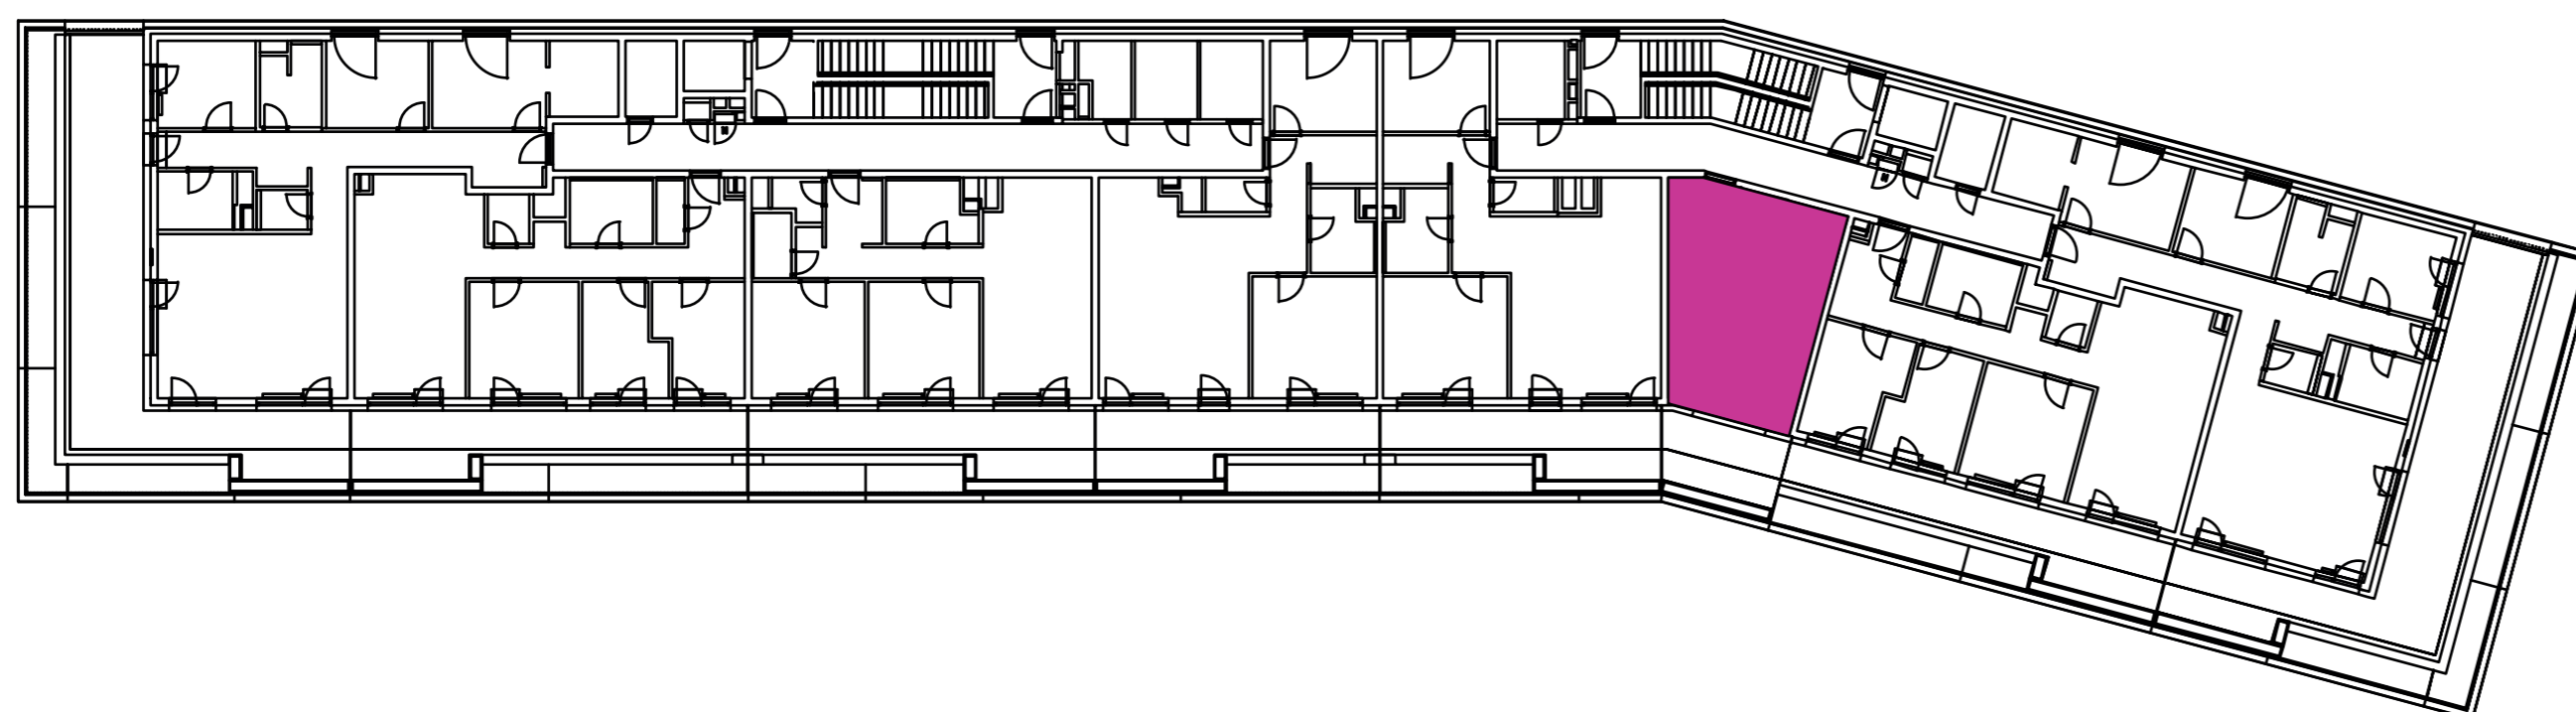

Označenie: **E2.7.6**
 Budova: **E2 - Evelyn**
 Podlažie: **7NP**
 Počet izieb: **1+kk**
 Výmera interiéru: **37,31 m²** (vrátane skladu)
 Výmera exteriéru: **10,30 m²**

NOVÝ RUŽINOV
 Radost' žiť

01	VSTUPNÁ HALA	5,08 m ²
02	ŠATNÍK	3,73 m ²
03	KÚPEĽŇA + WC	3,61 m ²
04	KUCHYŇA	5,11 m ²
05	OBÝVACIA IZBA	15,75 m ²
06	TERASA	10,30 m ²
K7-06	SKLAD	4,03 m ²
CELKOVÁ VÝMERA		47,61 m²

Uvedené rozmery sú predbežné a nemusia sa zhodovať s realizáciou. Riešenie zariadenia je ilustračné.

CZ
 SLOVAKIA

Developer

CZ Slovakia, a.s.
 Dvořákovo nábrežie 8/A
 811 02 Bratislava

Predajné miesto

Nový Ružinov – Budova Elisabeth
 Bajkalská 45/A
 821 05 Bratislava