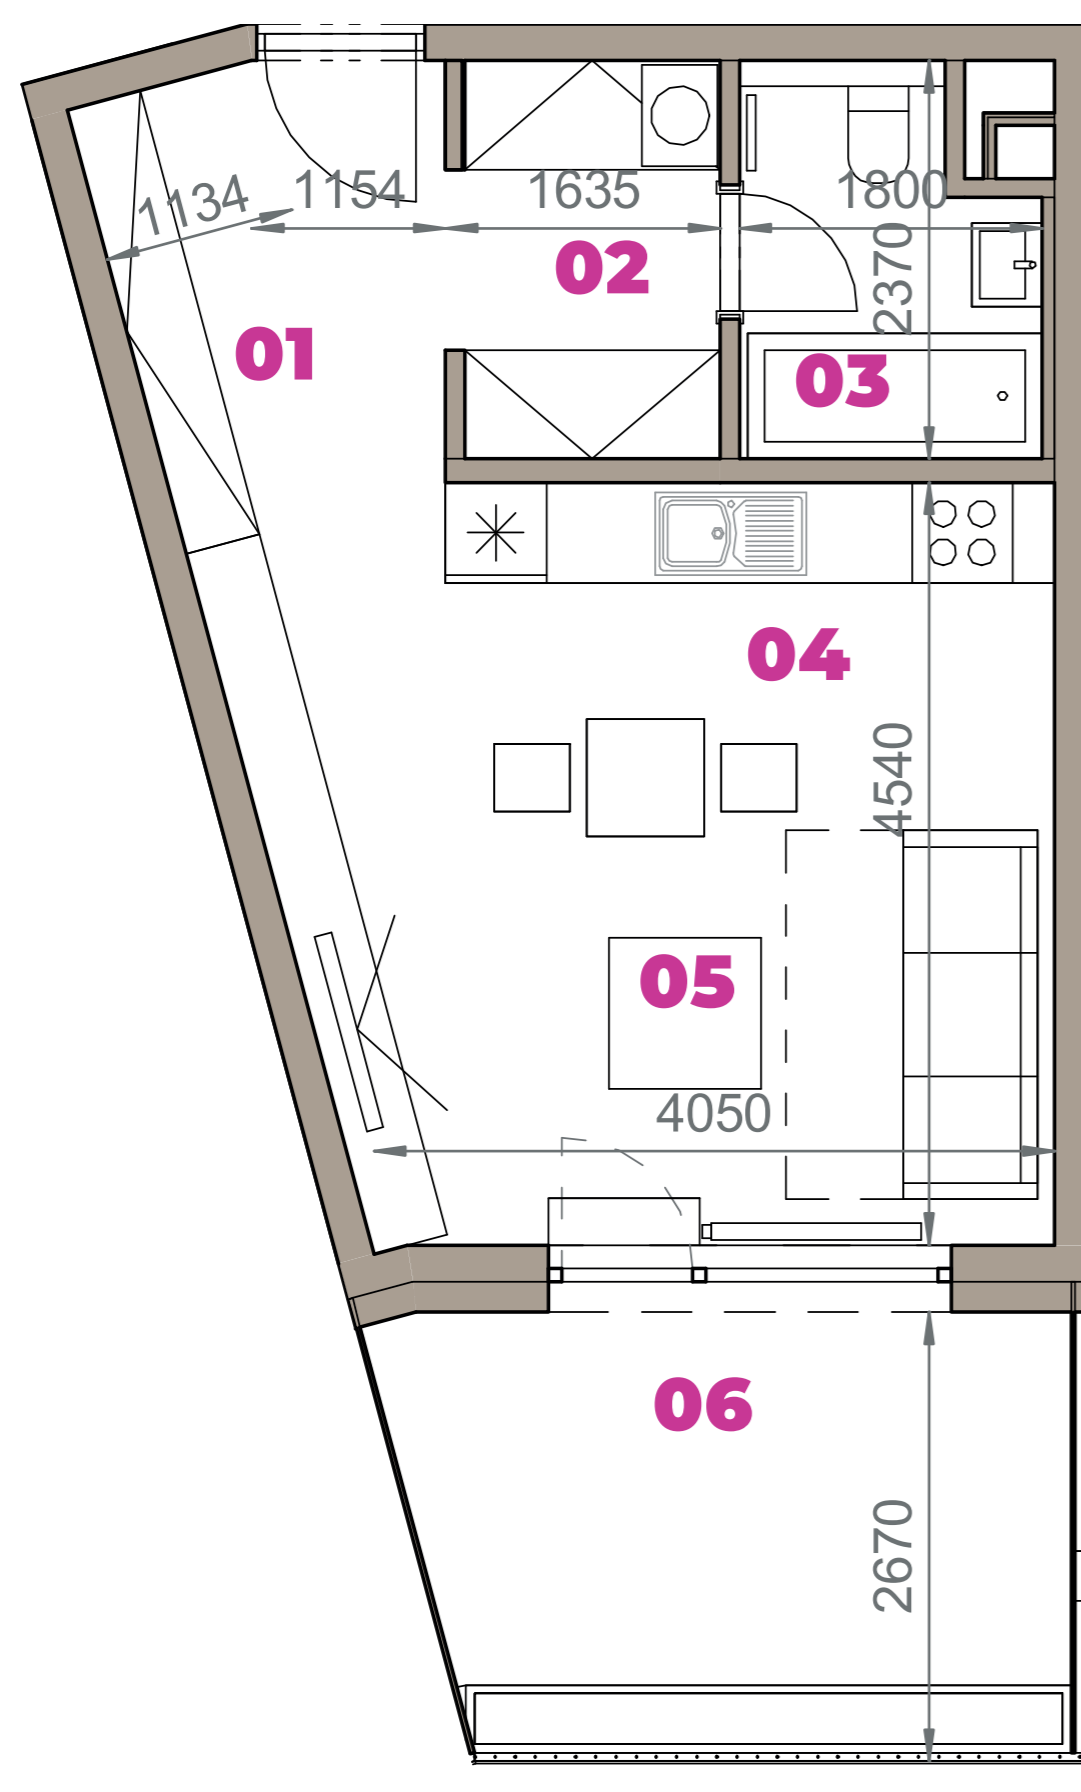

Označenie: **E2.7.6**
 Budova: **E2 - Evelyn**
 Podlažie: **7NP**
 Počet izieb: **1+kk**
 Výmera interiéru: **37,31 m²** (vrátane skladu)
 Výmera exteriéru: **10,30 m²**

NOVÝ RUŽINOV
 Radost' žiť

01	VSTUPNÁ HALA	5,08 m ²
02	ŠATNÍK	3,73 m ²
03	KÚPEĽŇA + WC	3,61 m ²
04	KUCHYŇA	5,11 m ²
05	OBÝVACIA IZBA	15,75 m ²
06	TERASA	10,30 m ²
K7-06	SKLAD	4,03 m ²
CELKOVÁ VÝMERA		47,61 m²

Uvedené rozmery sú predbežné a nemusia sa zhodovať s realizáciou. Riešenie zariadenia je ilustračné.

CZ
 SLOVAKIA

Developer

CZ Slovakia, a.s.
 Dvořákovo nábrežie 8/A
 811 02 Bratislava

Predajné miesto

Nový Ružinov – Budova Elisabeth
 Bajkalská 45/A
 821 05 Bratislava