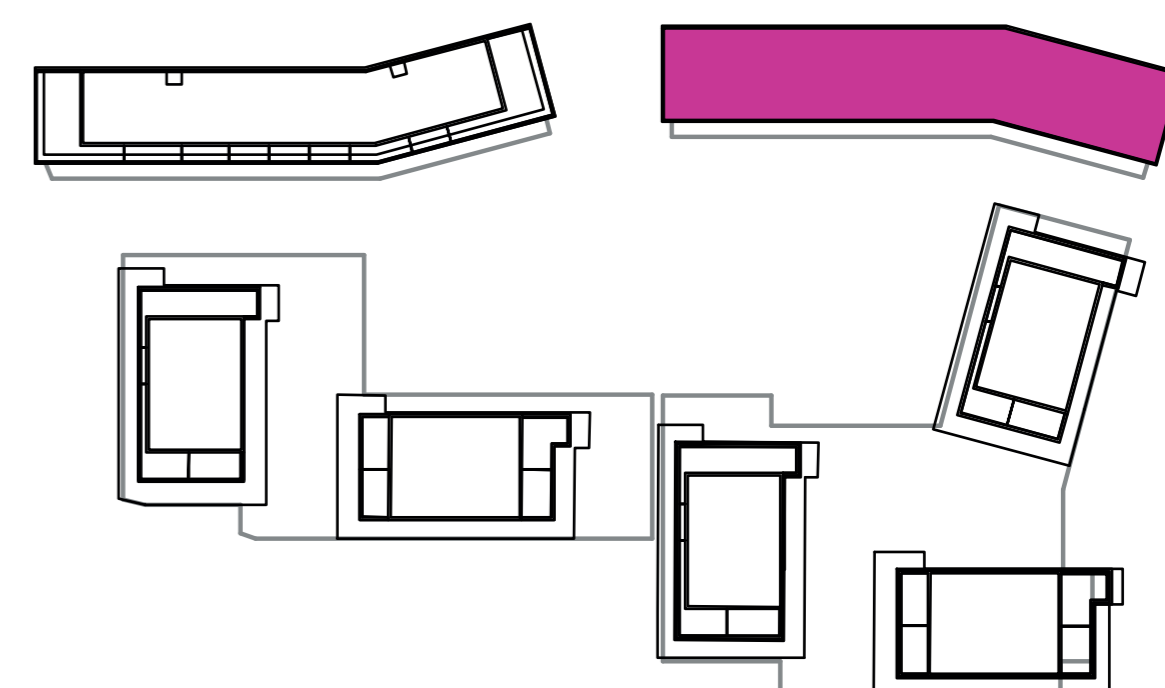

Označenie: **E2.7.6**
 Budova: **E2 - Evelyn**
 Podlažie: **7NP**
 Počet izieb: **1+kk**
 Výmera interiéru: **37,31 m²** (vrátane skladu)
 Výmera exteriéru: **10,30 m²**

NOVÝ RUŽINOV
 Radost' žiť

01	VSTUPNÁ HALA	5,08 m ²
02	ŠATNÍK	3,73 m ²
03	KÚPEĽŇA + WC	3,61 m ²
04	KUCHYŇA	5,11 m ²
05	OBÝVACIA IZBA	15,75 m ²
06	TERASA	10,30 m ²
K7-06	SKLAD	4,03 m ²
CELKOVÁ VÝMERA		47,61 m²

Uvedené rozmery sú predbežné a nemusia sa zhodovať s realizáciou. Riešenie zariadenia je ilustračné.

CZ
 SLOVAKIA

Developer

CZ Slovakia, a.s.
 Dvořákovo nábrežie 8/A
 811 02 Bratislava

Predajné miesto

Nový Ružinov – Budova Elisabeth
 Bajkalská 45/A
 821 05 Bratislava