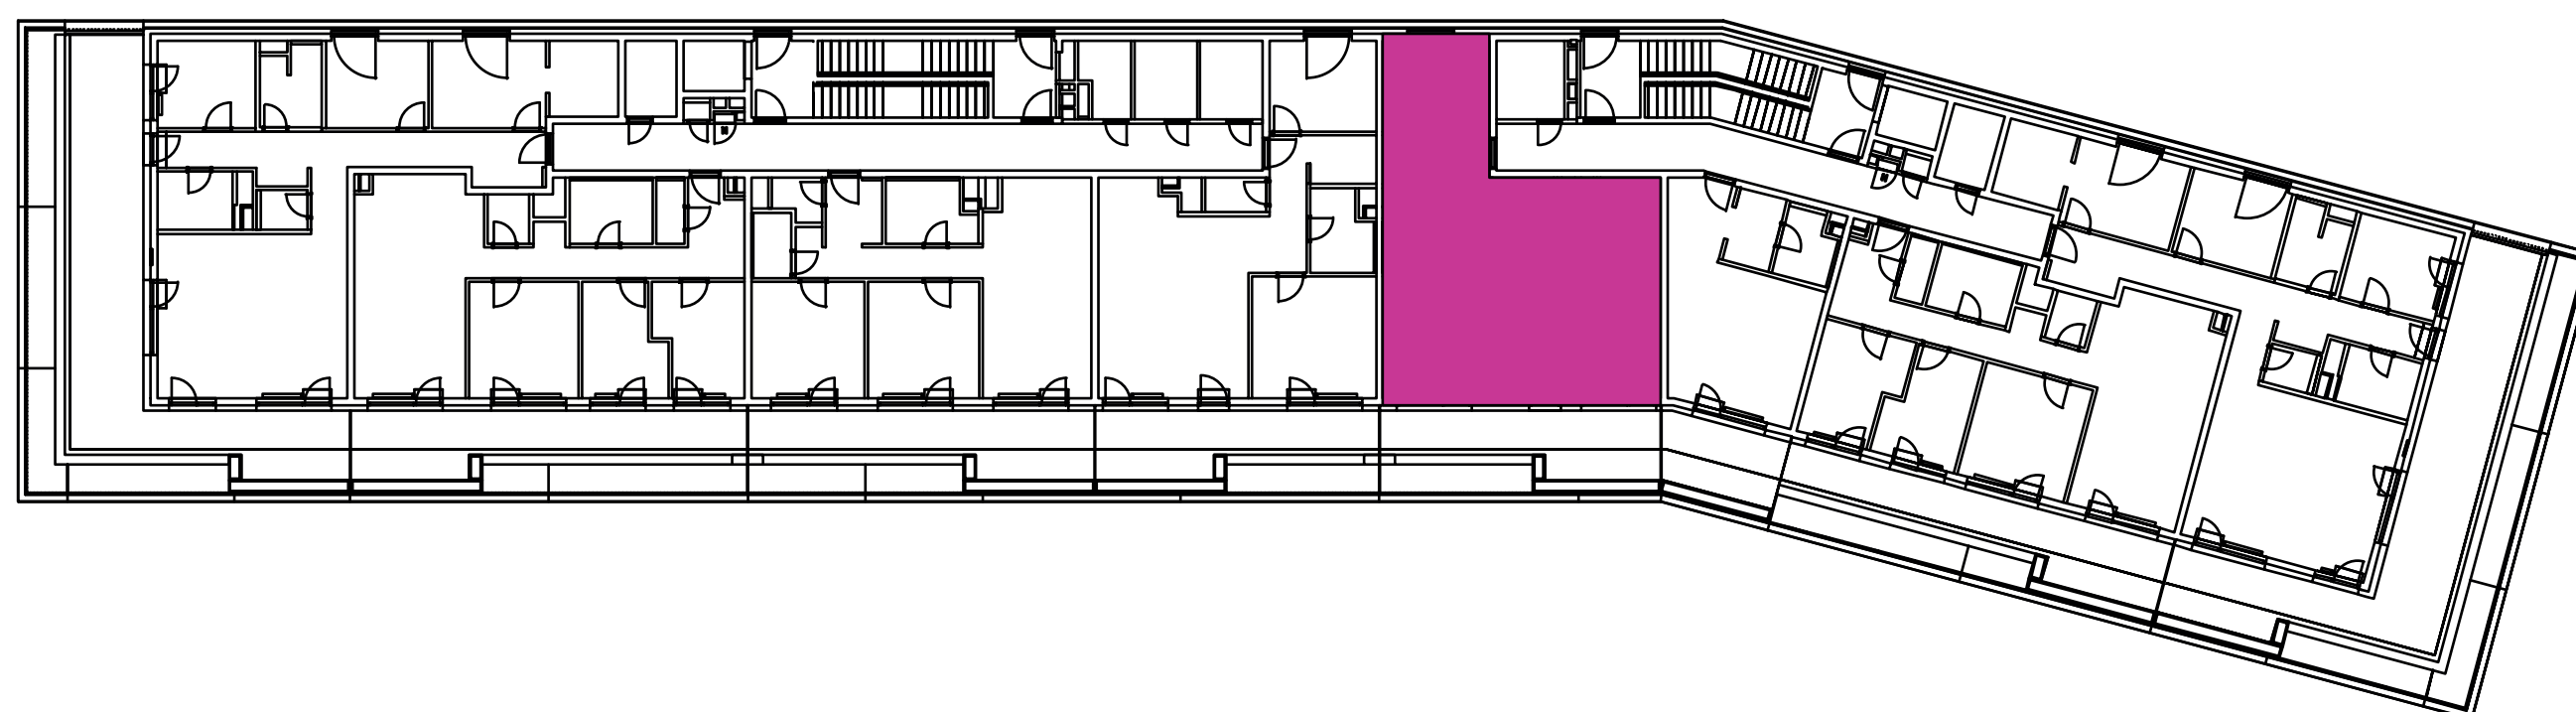

Označenie: **E2.7.5**
 Budova: **E2 - Evelyn**
 Podlažie: **7NP**
 Počet izieb: **3+kk**
 Výmera interiéru: **77,84 m²** (vrátane skladu)
 Výmera exteriéru: **23,76 m²**

NOVÝ RUŽINOV
 Radost' žiť

01	VSTUPNÁ HALA	3,12 m ²
02	WC	2,15 m ²
03	KUCHYŇA	11,12 m ²
04	OBÝVACIA IZBA	19,17 m ²
05	IZBA	15,34 m ²
06	KÚPEĽŇA	4,83 m ²
07	ŠATNÍK	3,35 m ²
08	IZBA	9,87 m ²
09	CHODBA	3,39 m ²
10	TERASA	15,71 m ²
11	BALKÓN	8,05 m ²
K7-05	SKLAD	5,50 m ²
CELKOVÁ VÝMERA		101,60 m²

Uvedené rozmery sú predbežné a nemusia sa zhodovať s realizáciou. Riešenie zariadenia je ilustračné.

CZ
SLOVAKIA

Developer

CZ Slovakia, a.s.
 Dvořákovo nábrežie 8/A
 811 02 Bratislava

Predajné miesto

Nový Ružinov – Budova Elisabeth
 Bajkalská 45/A
 821 05 Bratislava