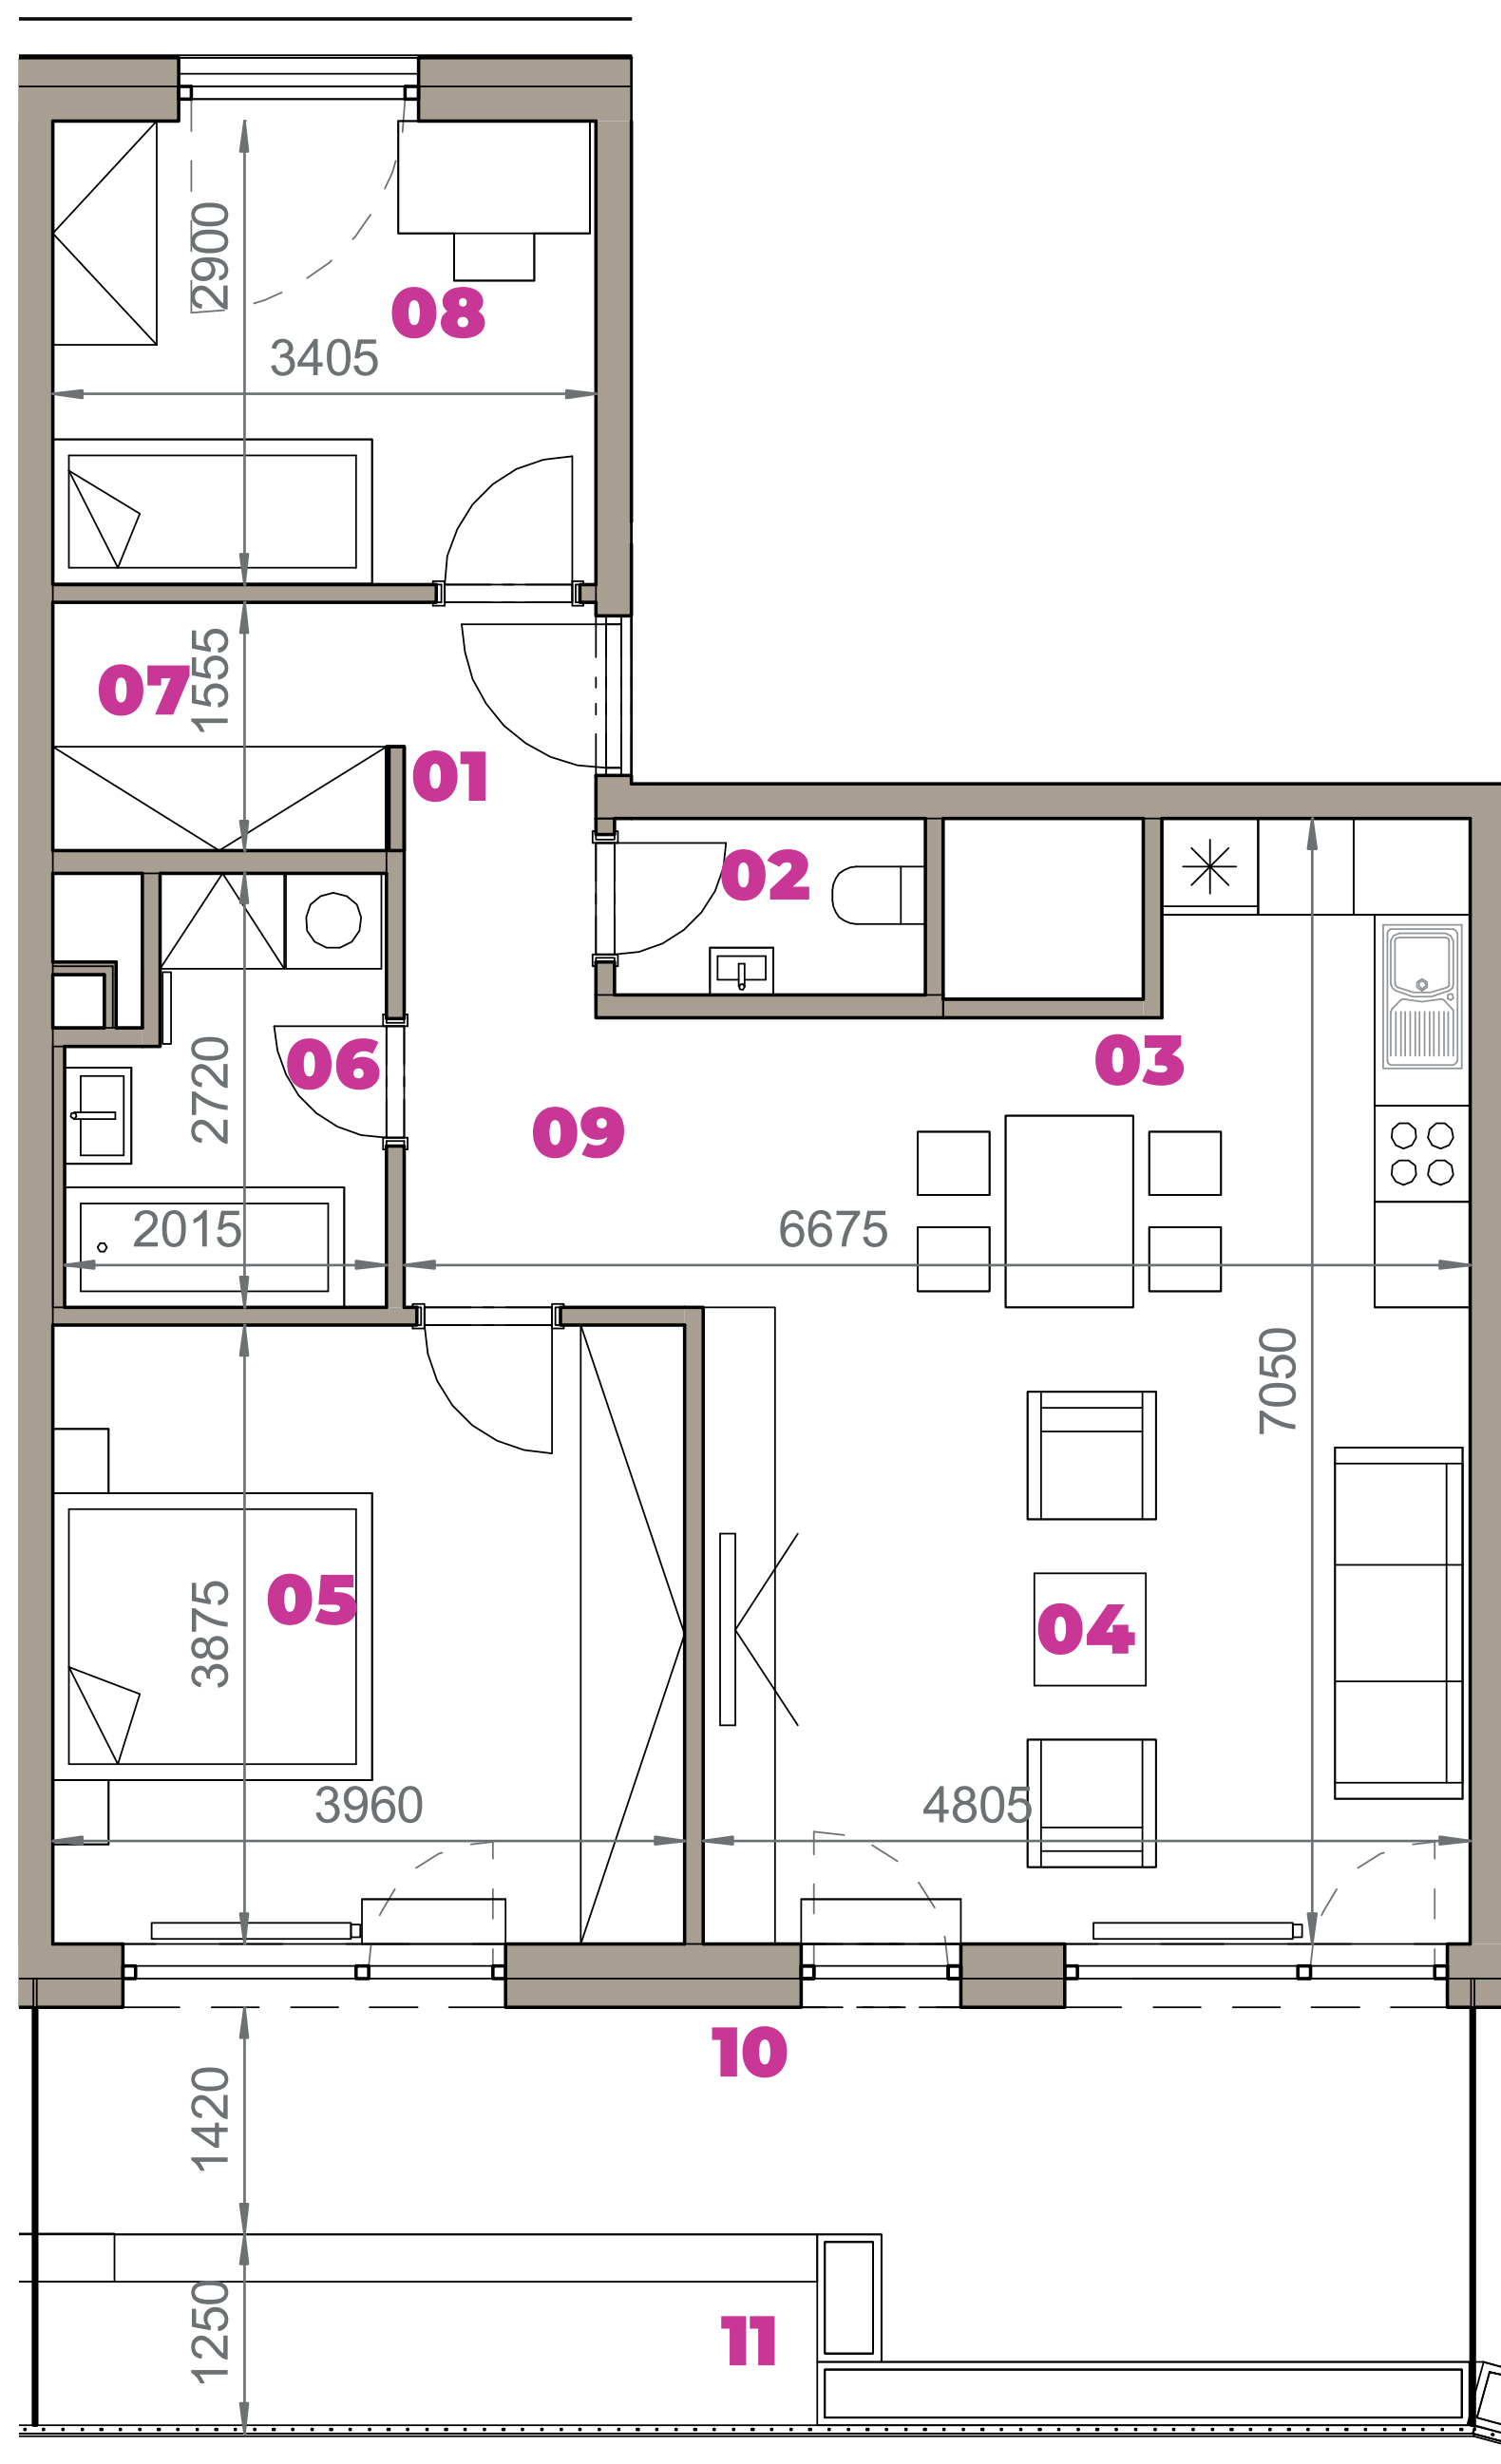

Označenie: **E2.7.5**
 Budova: **E2 - Evelyn**
 Podlažie: **7NP**
 Počet izieb: **3+kk**
 Výmera interiéru: **77,84 m²** (vrátane skladu)
 Výmera exteriéru: **23,76 m²**

NOVÝ RUŽINOV
 Radost' žiť

01	VSTUPNÁ HALA	3,12 m ²
02	WC	2,15 m ²
03	KUCHYŇA	11,12 m ²
04	OBÝVACIA IZBA	19,17 m ²
05	IZBA	15,34 m ²
06	KÚPEĽŇA	4,83 m ²
07	ŠATNÍK	3,35 m ²
08	IZBA	9,87 m ²
09	CHODBA	3,39 m ²
10	TERASA	15,71 m ²
11	BALKÓN	8,05 m ²
K7-05	SKLAD	5,50 m ²
CELKOVÁ VÝMERA		101,60 m²

Uvedené rozmery sú predbežné a nemusia sa zhodovať s realizáciou. Riešenie zariadenia je ilustračné.

CZ
SLOVAKIA

Developer

CZ Slovakia, a.s.
 Dvořákovo nábrežie 8/A
 811 02 Bratislava

Predajné miesto

Nový Ružinov – Budova Elisabeth
 Bajkalská 45/A
 821 05 Bratislava