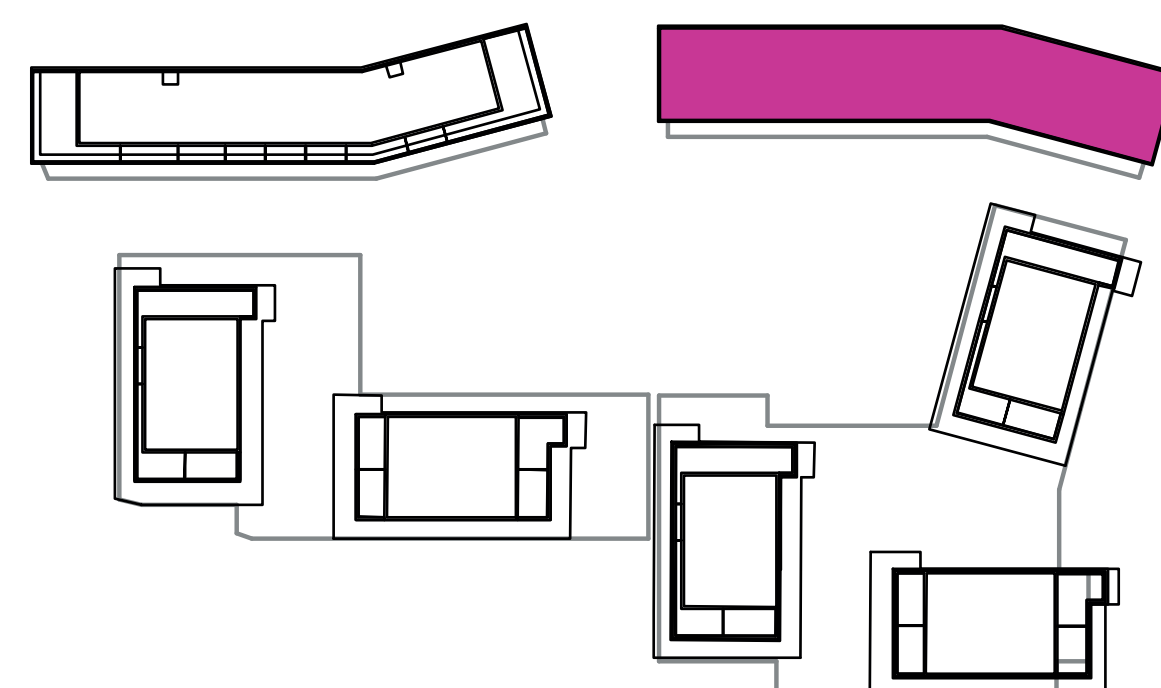

Označenie: **E2.7.5**
 Budova: **E2 - Evelyn**
 Podlažie: **7NP**
 Počet izieb: **3+kk**
 Výmera interiéru: **77,84 m²** (vrátane skladu)
 Výmera exteriéru: **23,76 m²**

NOVÝ RUŽINOV
 Radost' žiť

01	VSTUPNÁ HALA	3,12 m ²
02	WC	2,15 m ²
03	KUCHYŇA	11,12 m ²
04	OBÝVACIA IZBA	19,17 m ²
05	IZBA	15,34 m ²
06	KÚPEĽŇA	4,83 m ²
07	ŠATNÍK	3,35 m ²
08	IZBA	9,87 m ²
09	CHODBA	3,39 m ²
10	TERASA	15,71 m ²
11	BALKÓN	8,05 m ²
K7-05	SKLAD	5,50 m ²
CELKOVÁ VÝMERA		101,60 m²

Uvedené rozmery sú predbežné a nemusia sa zhodovať s realizáciou. Riešenie zariadenia je ilustračné.

CZ
SLOVAKIA

Developer

CZ Slovakia, a.s.
 Dvořákovo nábrežie 8/A
 811 02 Bratislava

Predajné miesto

Nový Ružinov – Budova Elisabeth
 Bajkalská 45/A
 821 05 Bratislava