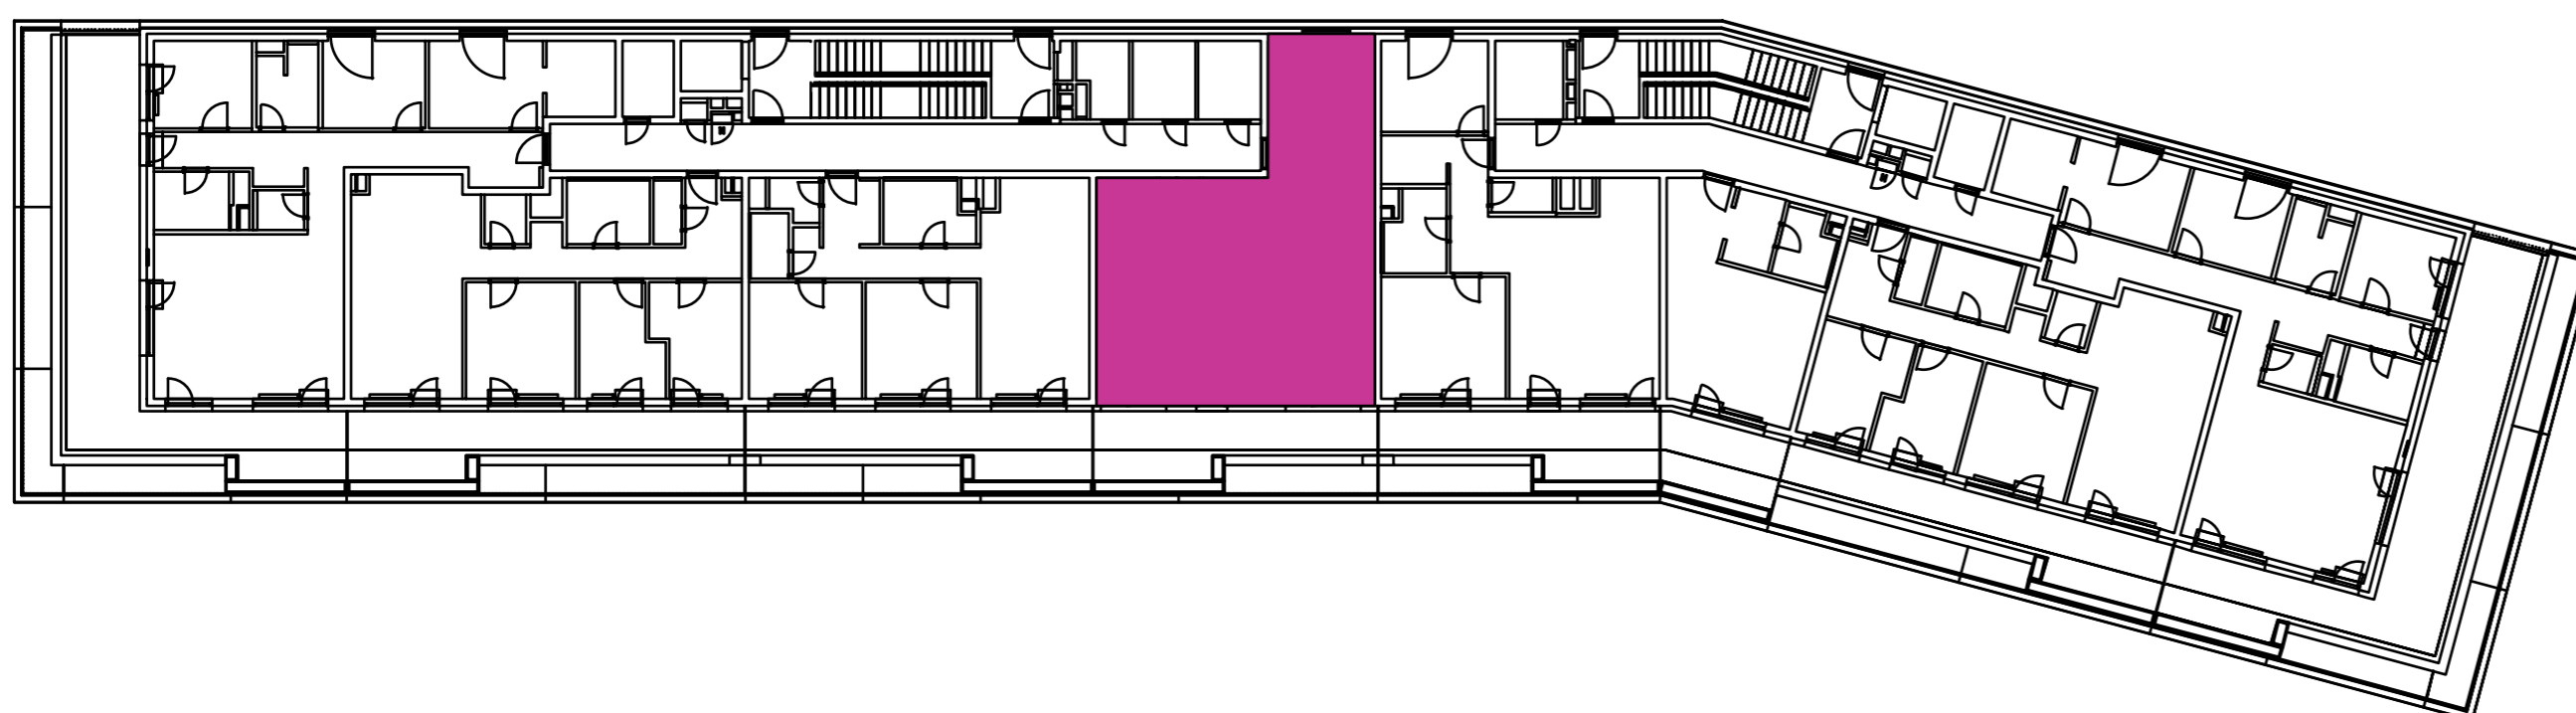

Označenie: **E2.7.4**
 Budova: **E2 - Evelyn**
 Podlažie: **7NP**
 Počet izieb: **3+kk**
 Výmera interiéru: **77,76 m²** (vrátane skladu)
 Výmera exteriéru: **24,01 m²**

NOVÝ RUŽINOV
 Radost' žiť

01	VSTUPNÁ HALA	3,12 m ²
02	WC	2,15 m ²
03	KUCHYŇA	11,51 m ²
04	OBÝVACIA IZBA	19,17 m ²
05	IZBA	15,35 m ²
06	KÚPEĽŇA	4,83 m ²
07	ŠATNÍK	3,35 m ²
08	IZBA	9,87 m ²
09	CHODBA	3,39 m ²
10	TERASA	15,92 m ²
11	BALKÓN	8,09 m ²
K7-04	SKLAD	5,02 m ²
CELKOVÁ VÝMERA		101,77 m²

Uvedené rozmery sú predbežné a nemusia sa zhodovať s realizáciou. Riešenie zariadenia je ilustračné.

CZ
SLOVAKIA

Developer

CZ Slovakia, a.s.
 Dvořákovo nábrežie 8/A
 811 02 Bratislava

Predajné miesto

Nový Ružinov – Budova Elisabeth
 Bajkalská 45/A
 821 05 Bratislava