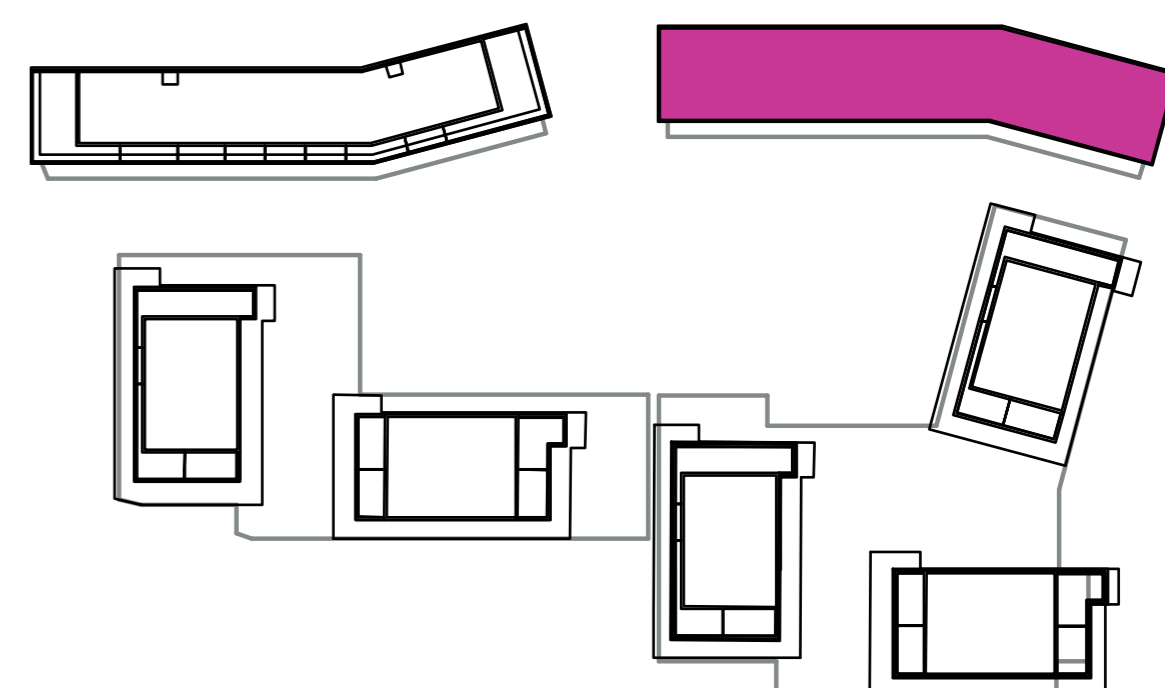

Označenie: **E2.7.4**
 Budova: **E2 - Evelyn**
 Podlažie: **7NP**
 Počet izieb: **3+kk**
 Výmera interiéru: **77,76 m²** (vrátane skladu)
 Výmera exteriéru: **24,01 m²**

NOVÝ RUŽINOV
 Radost' žiť

01	VSTUPNÁ HALA	3,12 m ²
02	WC	2,15 m ²
03	KUCHYŇA	11,51 m ²
04	OBÝVACIA IZBA	19,17 m ²
05	IZBA	15,35 m ²
06	KÚPEĽŇA	4,83 m ²
07	ŠATNÍK	3,35 m ²
08	IZBA	9,87 m ²
09	CHODBA	3,39 m ²
10	TERASA	15,92 m ²
11	BALKÓN	8,09 m ²
K7-04	SKLAD	5,02 m ²
CELKOVÁ VÝMERA		101,77 m²

Uvedené rozmery sú predbežné a nemusia sa zhodovať s realizáciou. Riešenie zariadenia je ilustračné.

CZ
SLOVAKIA

Developer

CZ Slovakia, a.s.
 Dvořákovo nábrežie 8/A
 811 02 Bratislava

Predajné miesto

Nový Ružinov – Budova Elisabeth
 Bajkalská 45/A
 821 05 Bratislava