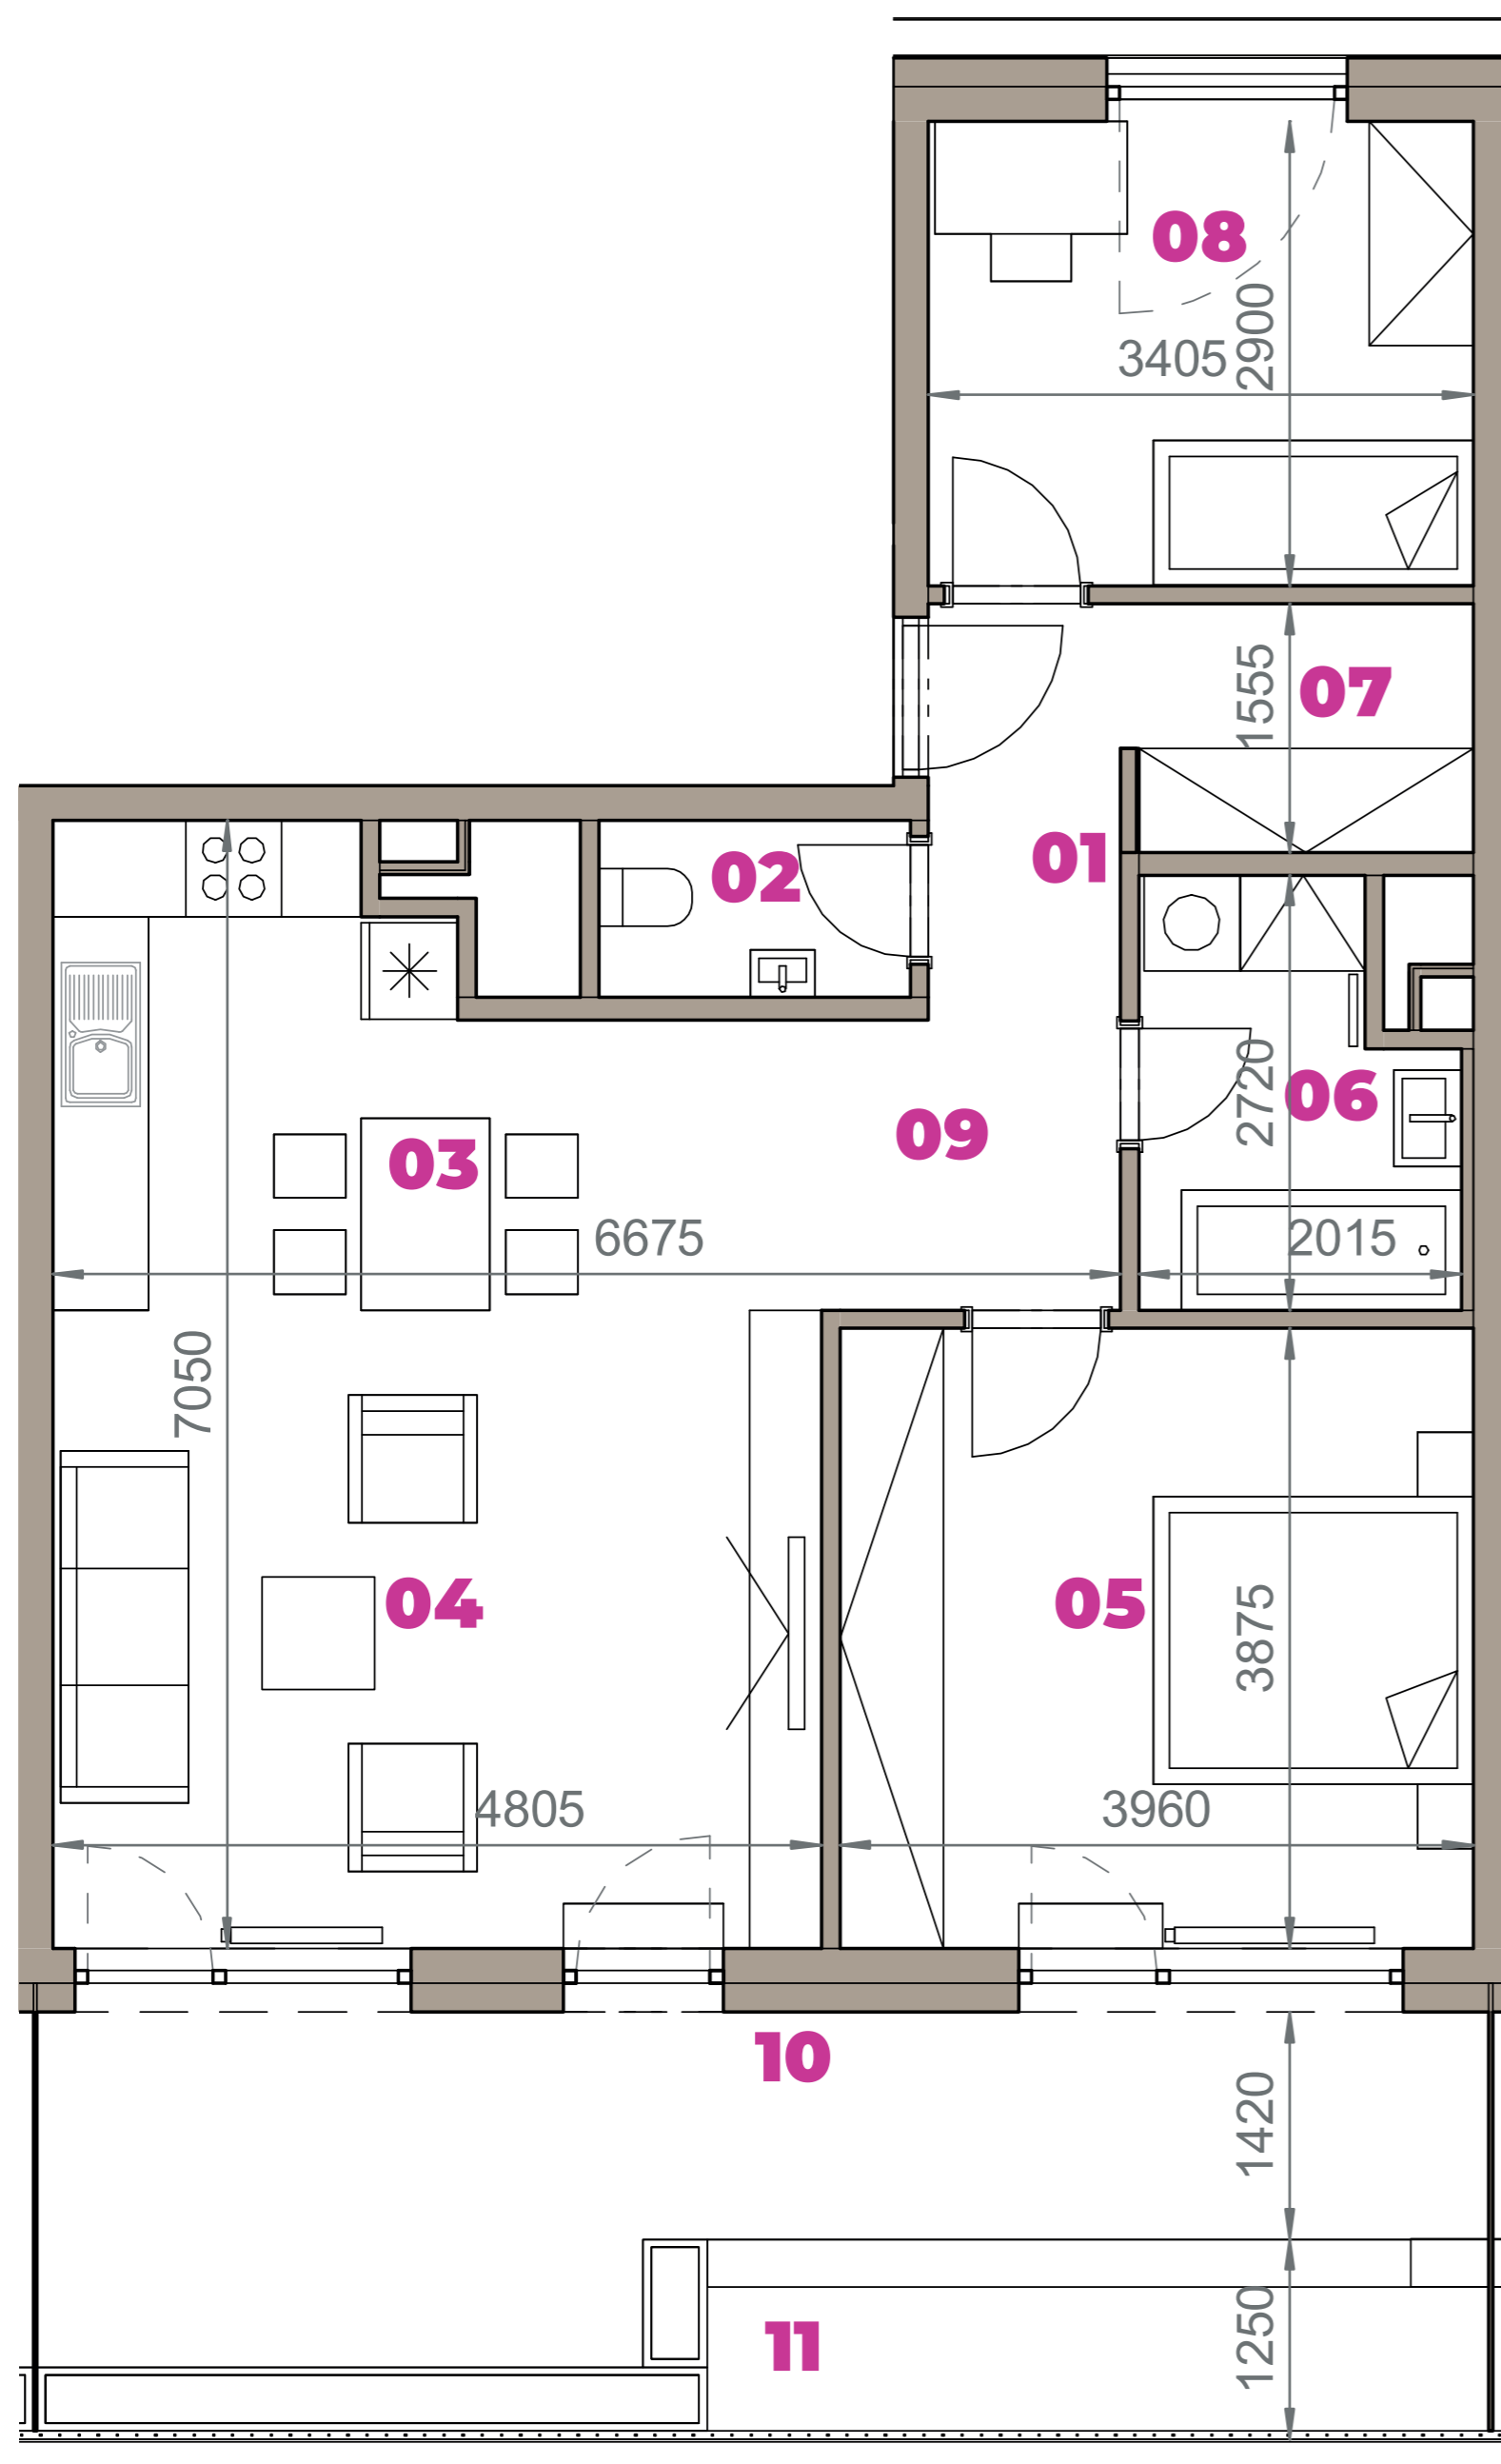

Označenie: **E2.7.4**
 Budova: **E2 - Evelyn**
 Podlažie: **7NP**
 Počet izieb: **3+kk**
 Výmera interiéru: **77,76 m²** (vrátane skladu)
 Výmera exteriéru: **24,01 m²**

NOVÝ RUŽINOV
 Radost' žiť

01	VSTUPNÁ HALA	3,12 m ²
02	WC	2,15 m ²
03	KUCHYŇA	11,51 m ²
04	OBÝVACIA IZBA	19,17 m ²
05	IZBA	15,35 m ²
06	KÚPEĽŇA	4,83 m ²
07	ŠATNÍK	3,35 m ²
08	IZBA	9,87 m ²
09	CHODBA	3,39 m ²
10	TERASA	15,92 m ²
11	BALKÓN	8,09 m ²
K7-04	SKLAD	5,02 m ²
CELKOVÁ VÝMERA		101,77 m²

Uvedené rozmery sú predbežné a nemusia sa zhodovať s realizáciou. Riešenie zariadenia je ilustračné.

CZ
SLOVAKIA

Developer

CZ Slovakia, a.s.
 Dvořákovo nábrežie 8/A
 811 02 Bratislava

Predajné miesto

Nový Ružinov – Budova Elisabeth
 Bajkalská 45/A
 821 05 Bratislava