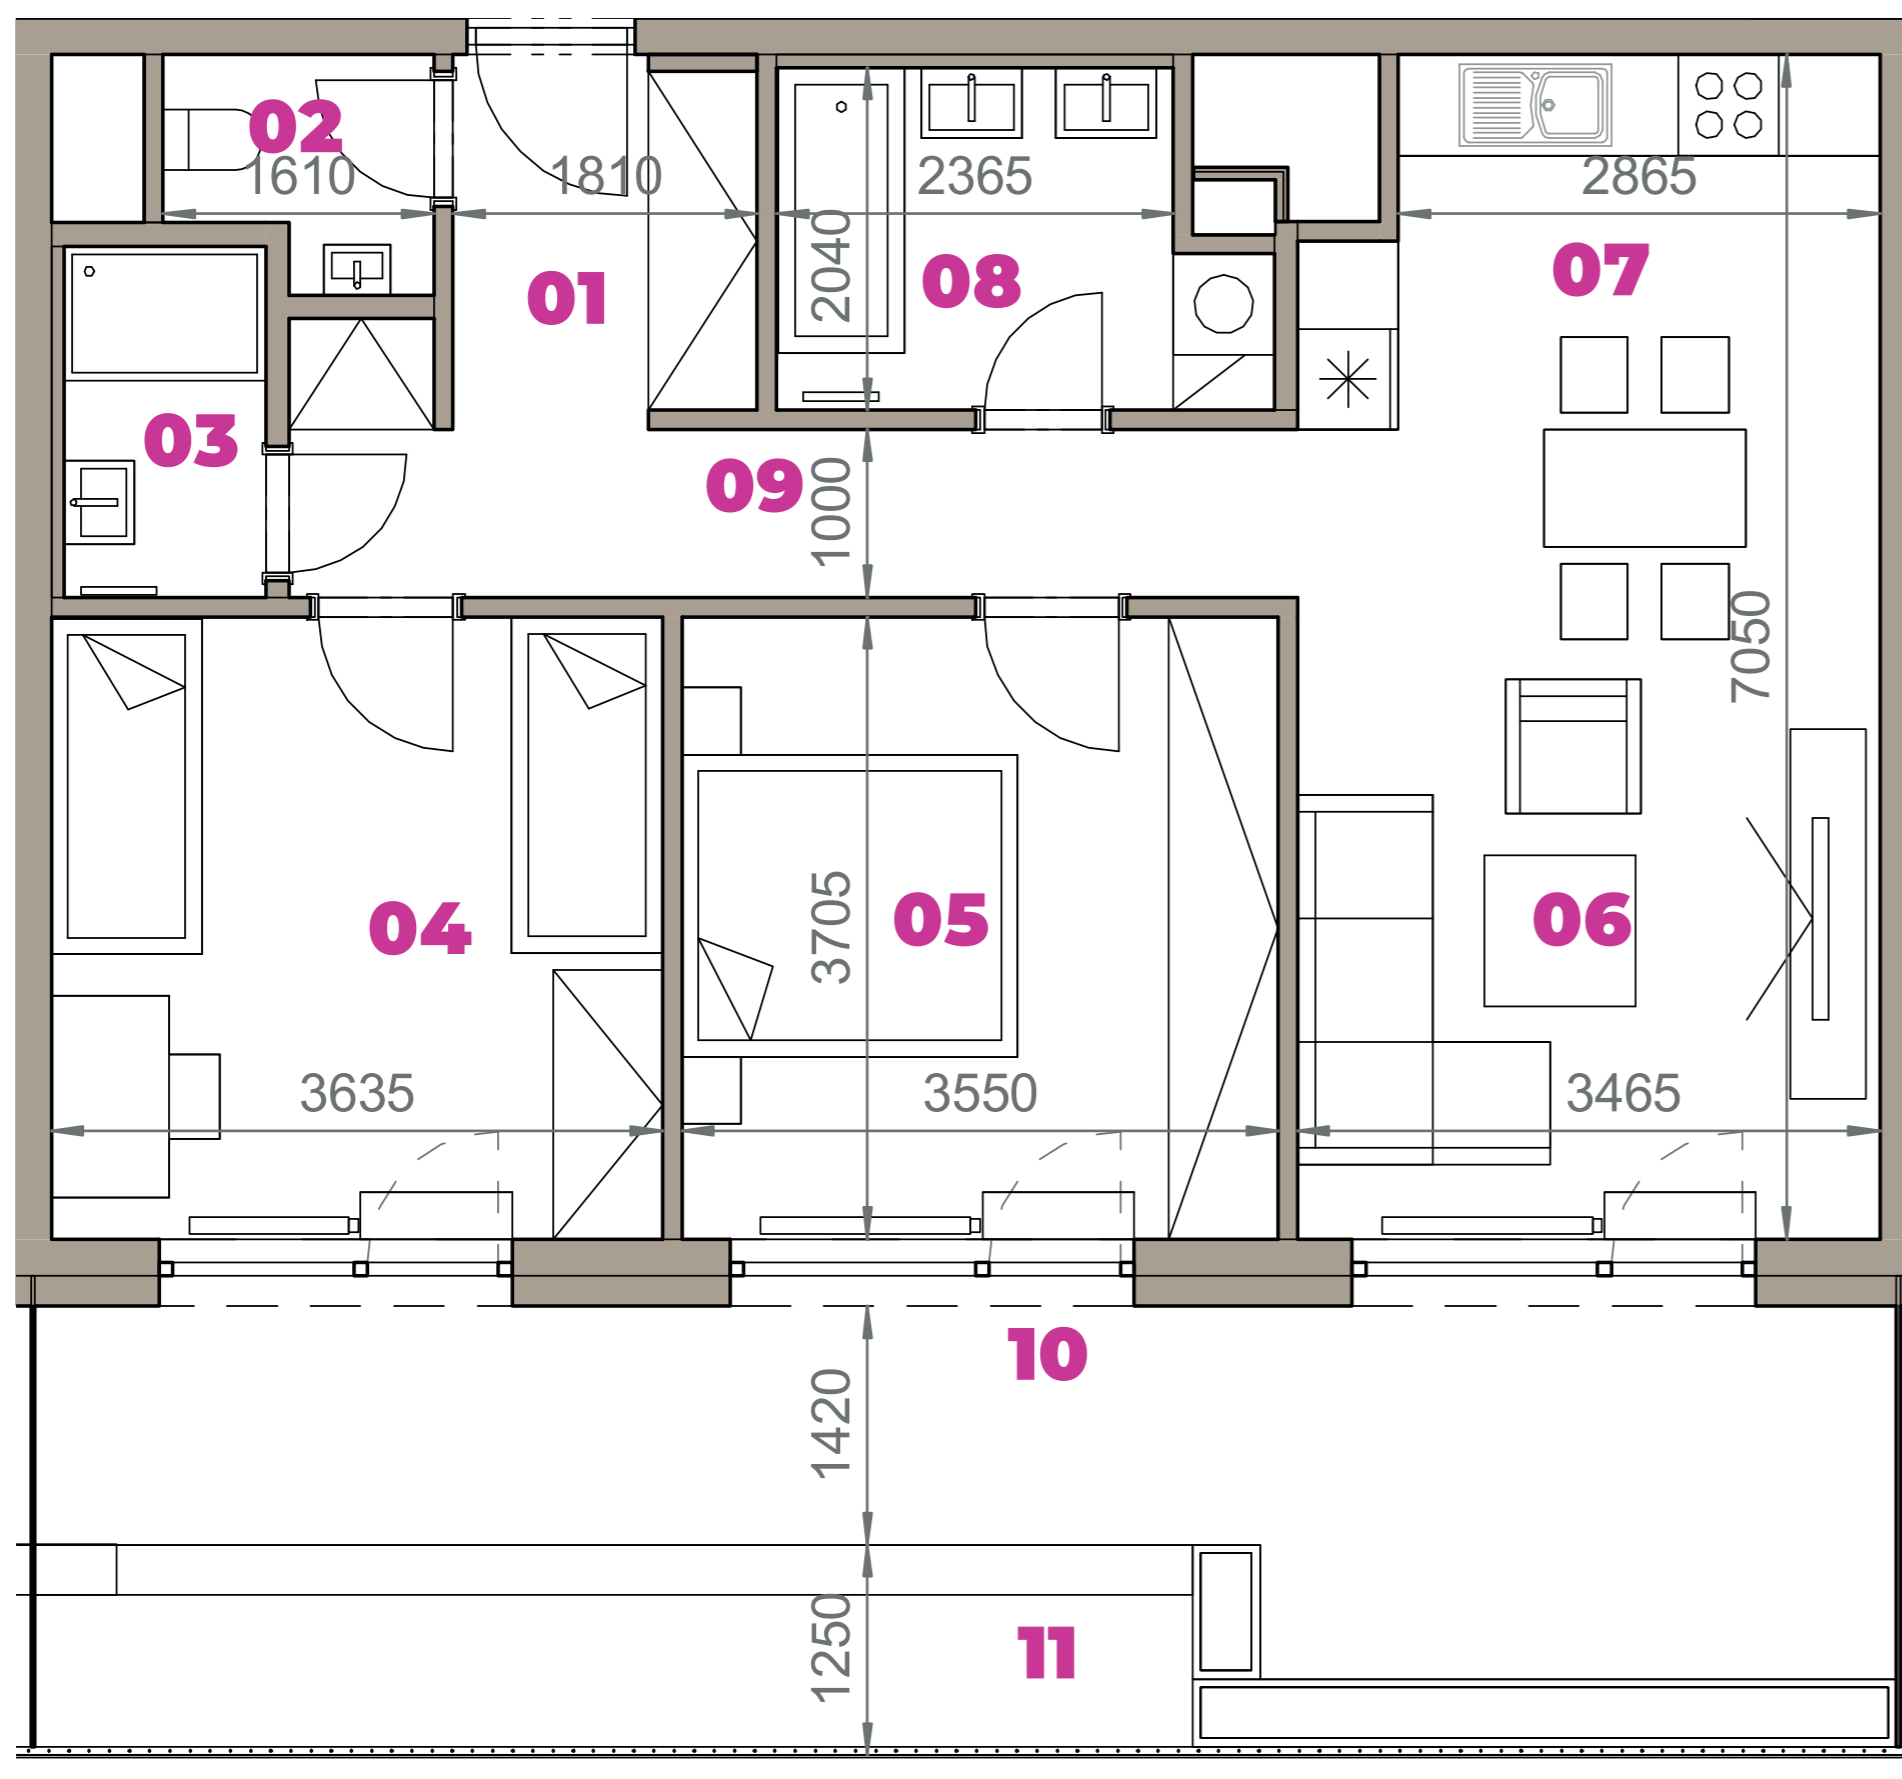

Označenie: **E2.7.3**
 Budova: **E2 - Evelyn**
 Podlažie: **7NP**
 Počet izieb: **3+kk**
 Výmera interiéru: **75,79 m²** (vrátane skladu)
 Výmera exteriéru: **29,30 m²**

NOVÝ RUŽINOV
 Radost' žiť

01	VSTUPNÁ HALA	3,96 m ²
02	WC	1,98 m ²
03	KÚPEĽŇA	2,51 m ²
04	IZBA	13,47 m ²
05	IZBA	13,15 m ²
06	OBÝVACIA IZBA	16,70 m ²
07	KUCHYŇA	7,06 m ²
08	KÚPEĽŇA	5,37 m ²
09	CHODBA	6,57 m ²
10	TERASA	18,76 m ²
11	BALKÓN	10,54 m ²
K7-03	SKLAD	5,02 m ²
CELKOVÁ VÝMERA		105,09 m²

Uvedené rozmery sú predbežné a nemusia sa zhodovať s realizáciou. Riešenie zariadenia je ilustračné.

CZ
SLOVAKIA

Developer

CZ Slovakia, a.s.
 Dvořákovo nábrežie 8/A
 811 02 Bratislava

Predajné miesto

Nový Ružinov – Budova Elisabeth
 Bajkalská 45/A
 821 05 Bratislava