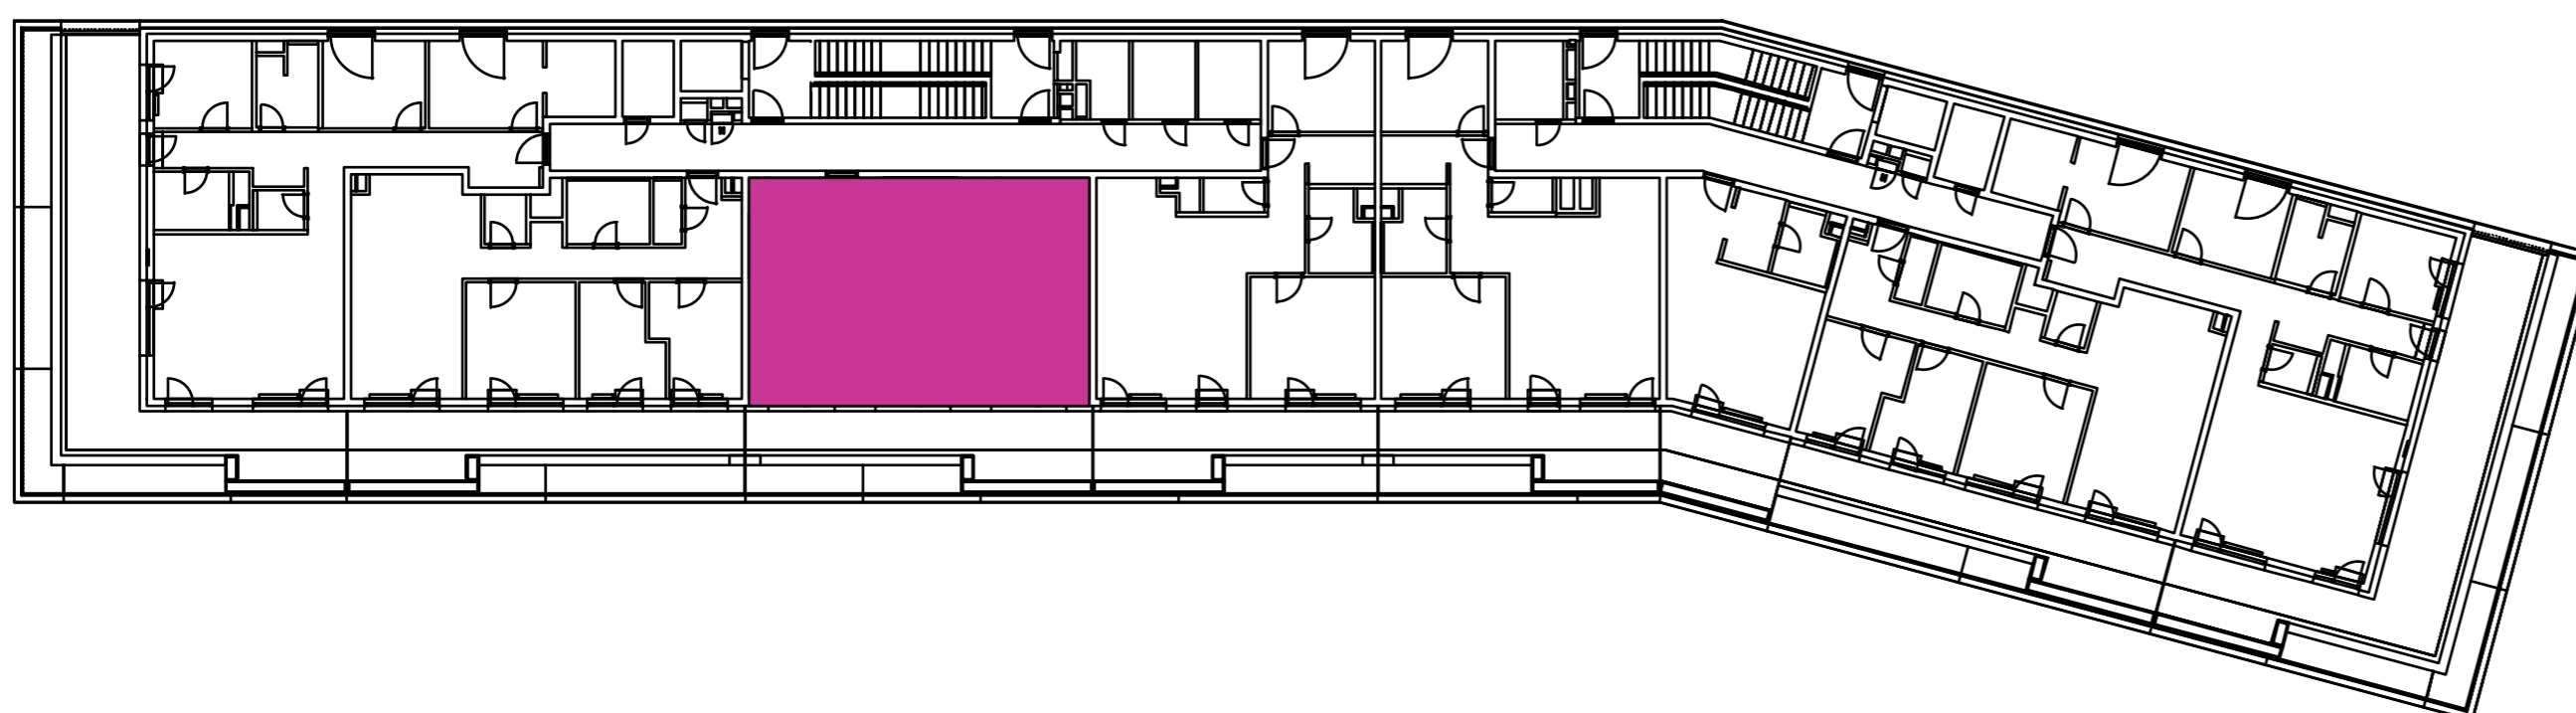

Označenie: **E2.7.3**
 Budova: **E2 - Evelyn**
 Podlažie: **7NP**
 Počet izieb: **3+kk**
 Výmera interiéru: **75,79 m²** (vrátane skladu)
 Výmera exteriéru: **29,30 m²**

NOVÝ RUŽINOV
 Radost' žiť

01	VSTUPNÁ HALA	3,96 m ²
02	WC	1,98 m ²
03	KÚPEĽŇA	2,51 m ²
04	IZBA	13,47 m ²
05	IZBA	13,15 m ²
06	OBÝVACIA IZBA	16,70 m ²
07	KUCHYŇA	7,06 m ²
08	KÚPEĽŇA	5,37 m ²
09	CHODBA	6,57 m ²
10	TERASA	18,76 m ²
11	BALKÓN	10,54 m ²
K7-03	SKLAD	5,02 m ²
CELKOVÁ VÝMERA		105,09 m²

Uvedené rozmery sú predbežné a nemusia sa zhodovať s realizáciou. Riešenie zariadenia je ilustračné.

CZ
SLOVAKIA

Developer

CZ Slovakia, a.s.
 Dvořákovo nábrežie 8/A
 811 02 Bratislava

Predajné miesto

Nový Ružinov – Budova Elisabeth
 Bajkalská 45/A
 821 05 Bratislava