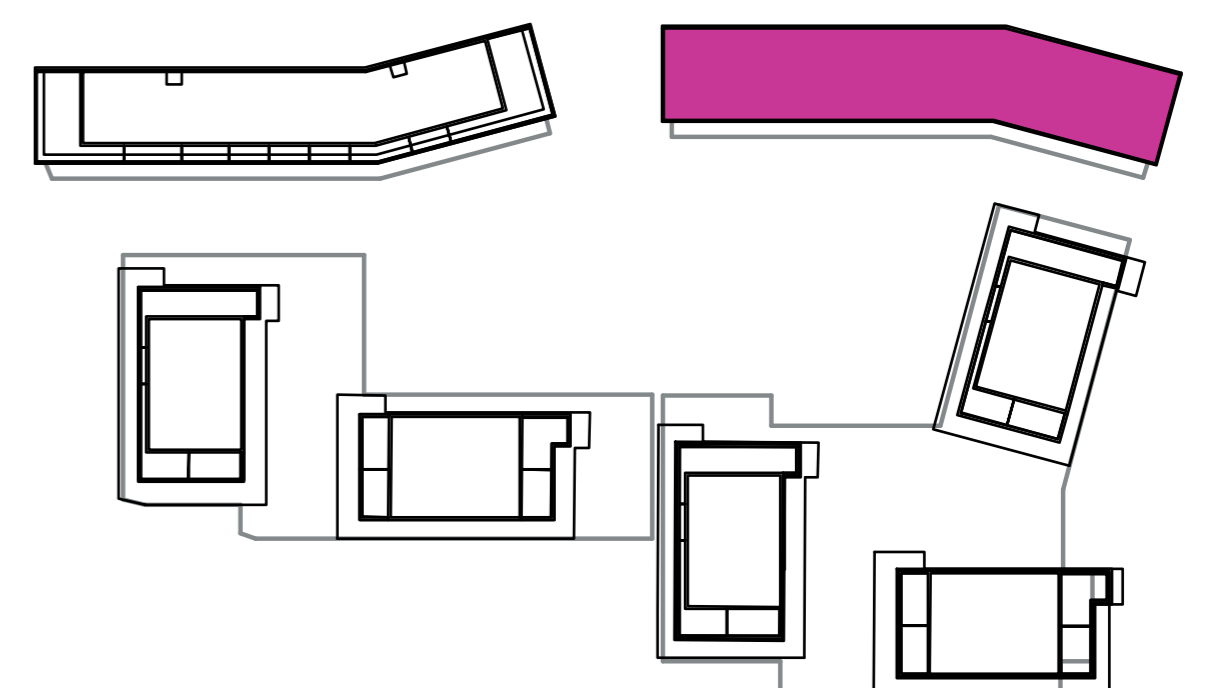

Označenie: **E2.7.3**
 Budova: **E2 - Evelyn**
 Podlažie: **7NP**
 Počet izieb: **3+kk**
 Výmera interiéru: **75,79 m²** (vrátane skladu)
 Výmera exteriéru: **29,30 m²**

NOVÝ RUŽINOV
 Radost' žiť

01	VSTUPNÁ HALA	3,96 m ²
02	WC	1,98 m ²
03	KÚPEĽŇA	2,51 m ²
04	IZBA	13,47 m ²
05	IZBA	13,15 m ²
06	OBÝVACIA IZBA	16,70 m ²
07	KUCHYŇA	7,06 m ²
08	KÚPEĽŇA	5,37 m ²
09	CHODBA	6,57 m ²
10	TERASA	18,76 m ²
11	BALKÓN	10,54 m ²
K7-03	SKLAD	5,02 m ²
CELKOVÁ VÝMERA		105,09 m²

Uvedené rozmery sú predbežné a nemusia sa zhodovať s realizáciou. Riešenie zariadenia je ilustračné.

CZ
SLOVAKIA

Developer

CZ Slovakia, a.s.
 Dvořákovo nábrežie 8/A
 811 02 Bratislava

Predajné miesto

Nový Ružinov – Budova Elisabeth
 Bajkalská 45/A
 821 05 Bratislava