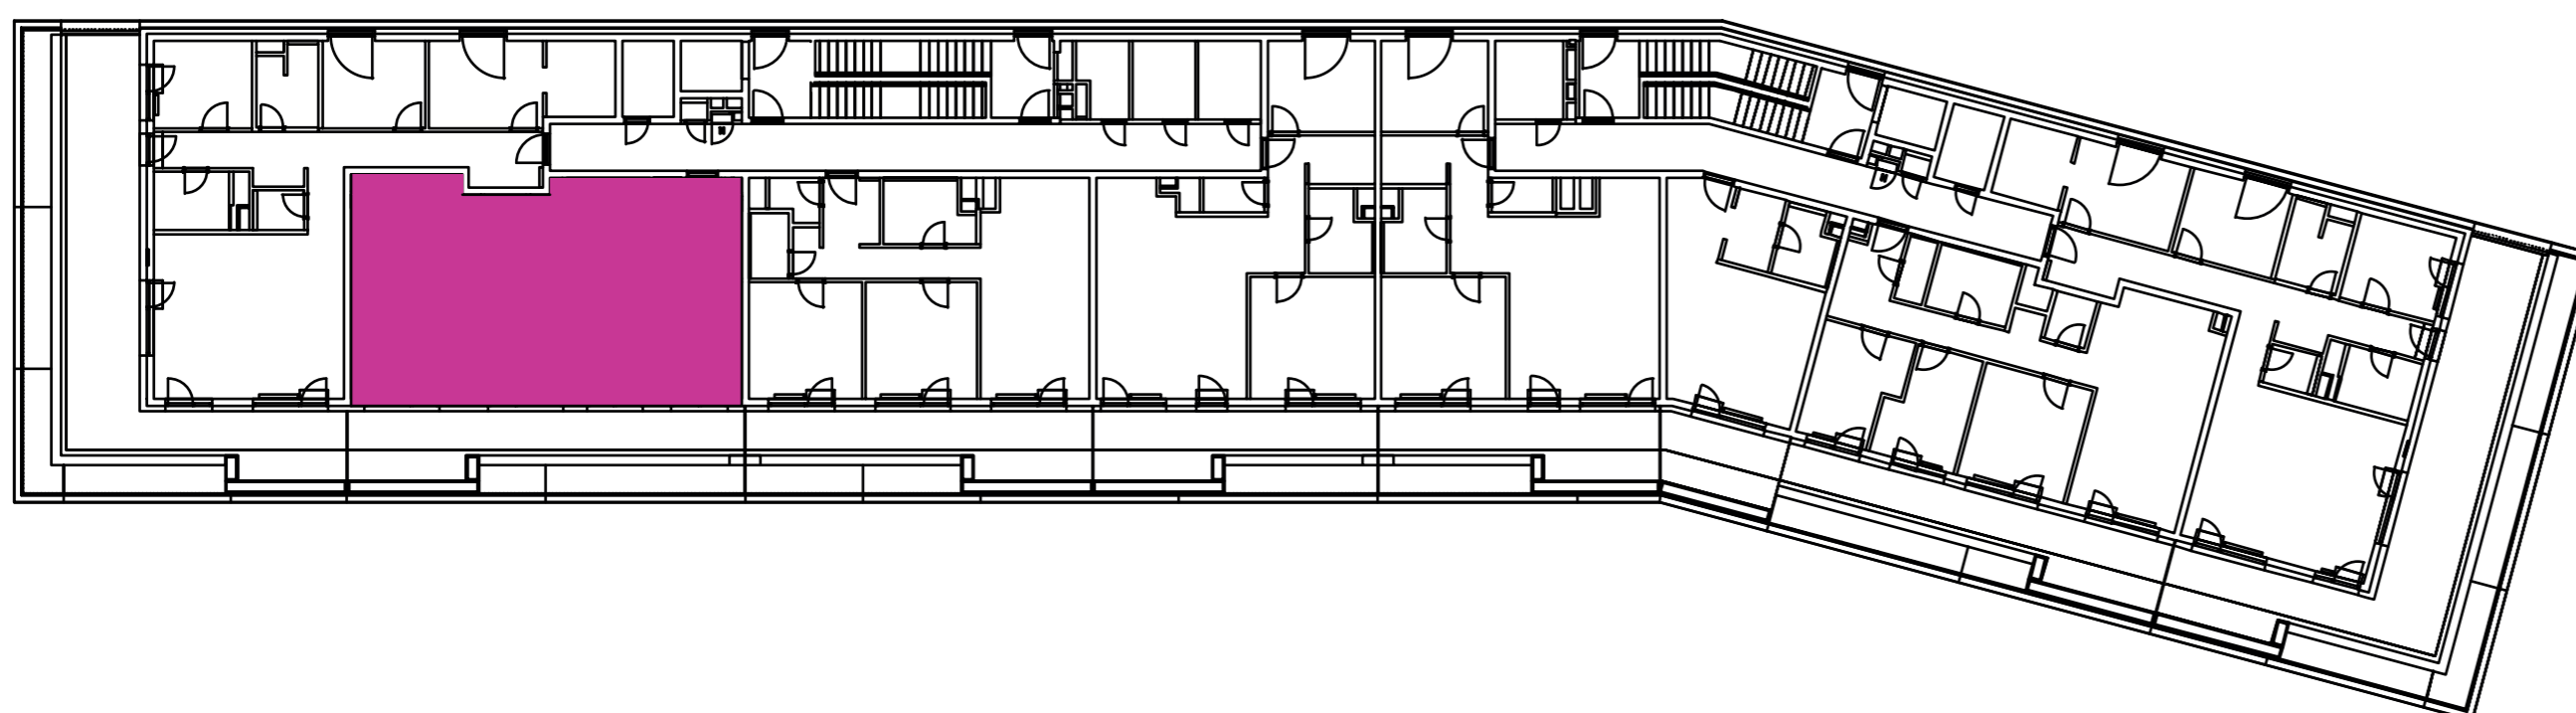

Označenie: **E2.7.2**
 Budova: **E2 - Evelyn**
 Podlažie: **7NP**
 Počet izieb: **4+kk**
 Výmera interiéru: **84,21 m²** (vrátane skladu)
 Výmera exteriéru: **33,51 m²**

NOVÝ RUŽINOV
 Radost' žiť

01	VSTUPNÁ HALA	3,62 m ²
02	ŠATNÍK	1,84 m ²
03	KÚPEĽŇA + WC	5,43 m ²
04	WC	2,06 m ²
05	KUCHYŇA	8,93 m ²
06	OBÝVACIA IZBA	17,16 m ²
07	IZBA	12,97 m ²
08	IZBA	9,02 m ²
09	IZBA	9,71 m ²
10	CHODBA	9,75 m ²
11	TERASA	21,03 m ²
12	BALKÓN	12,48 m ²
K7-02	SKLAD	3,72 m ²
CELKOVÁ VÝMERA		117,72 m²

Uvedené rozmery sú predbežné a nemusia sa zhodovať s realizáciou. Riešenie zariadenia je ilustračné.

CZ
SLOVAKIA

Developer

CZ Slovakia, a.s.
 Dvořákovo nábrežie 8/A
 811 02 Bratislava

Predajné miesto

Nový Ružinov – Budova Elisabeth
 Bajkalská 45/A
 821 05 Bratislava