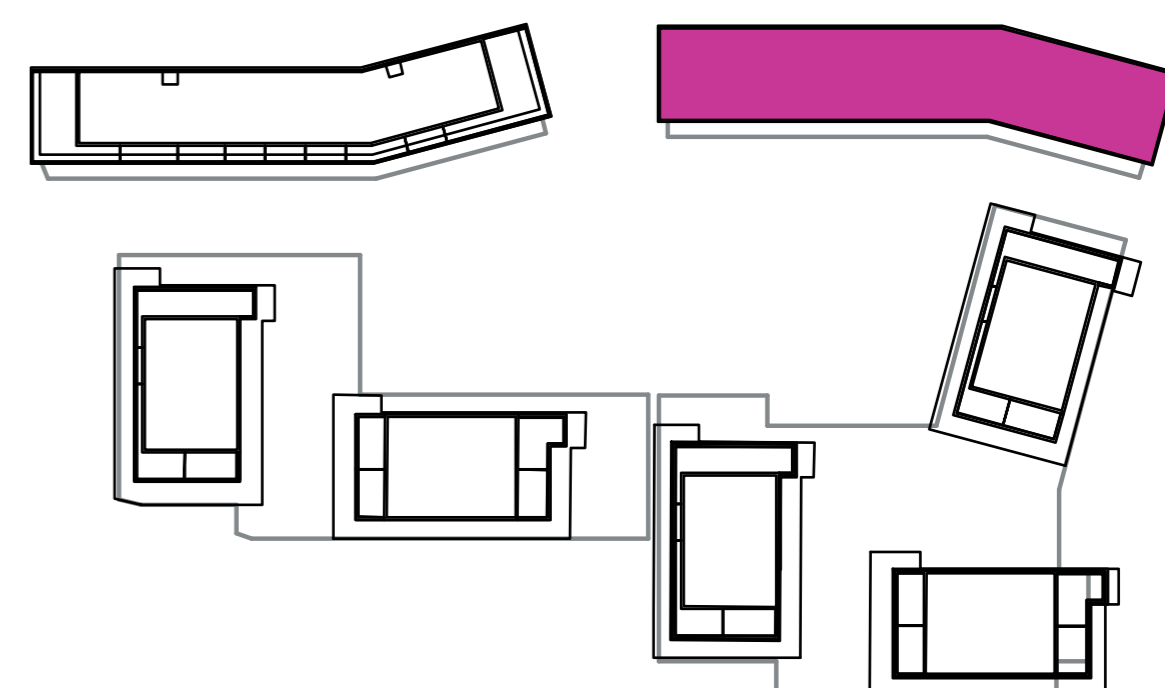

Označenie: **E2.7.2**
 Budova: **E2 - Evelyn**
 Podlažie: **7NP**
 Počet izieb: **4+kk**
 Výmera interiéru: **84,21 m²** (vrátane skladu)
 Výmera exteriéru: **33,51 m²**

NOVÝ RUŽINOV
 Radost' žiť

01	VSTUPNÁ HALA	3,62 m ²
02	ŠATNÍK	1,84 m ²
03	KÚPEĽŇA + WC	5,43 m ²
04	WC	2,06 m ²
05	KUCHYŇA	8,93 m ²
06	OBÝVACIA IZBA	17,16 m ²
07	IZBA	12,97 m ²
08	IZBA	9,02 m ²
09	IZBA	9,71 m ²
10	CHODBA	9,75 m ²
11	TERASA	21,03 m ²
12	BALKÓN	12,48 m ²
K7-02	SKLAD	3,72 m ²
CELKOVÁ VÝMERA		117,72 m²

Uvedené rozmery sú predbežné a nemusia sa zhodovať s realizáciou. Riešenie zariadenia je ilustračné.

CZ
SLOVAKIA

Developer

CZ Slovakia, a.s.
 Dvořákovo nábrežie 8/A
 811 02 Bratislava

Predajné miesto

Nový Ružinov – Budova Elisabeth
 Bajkalská 45/A
 821 05 Bratislava