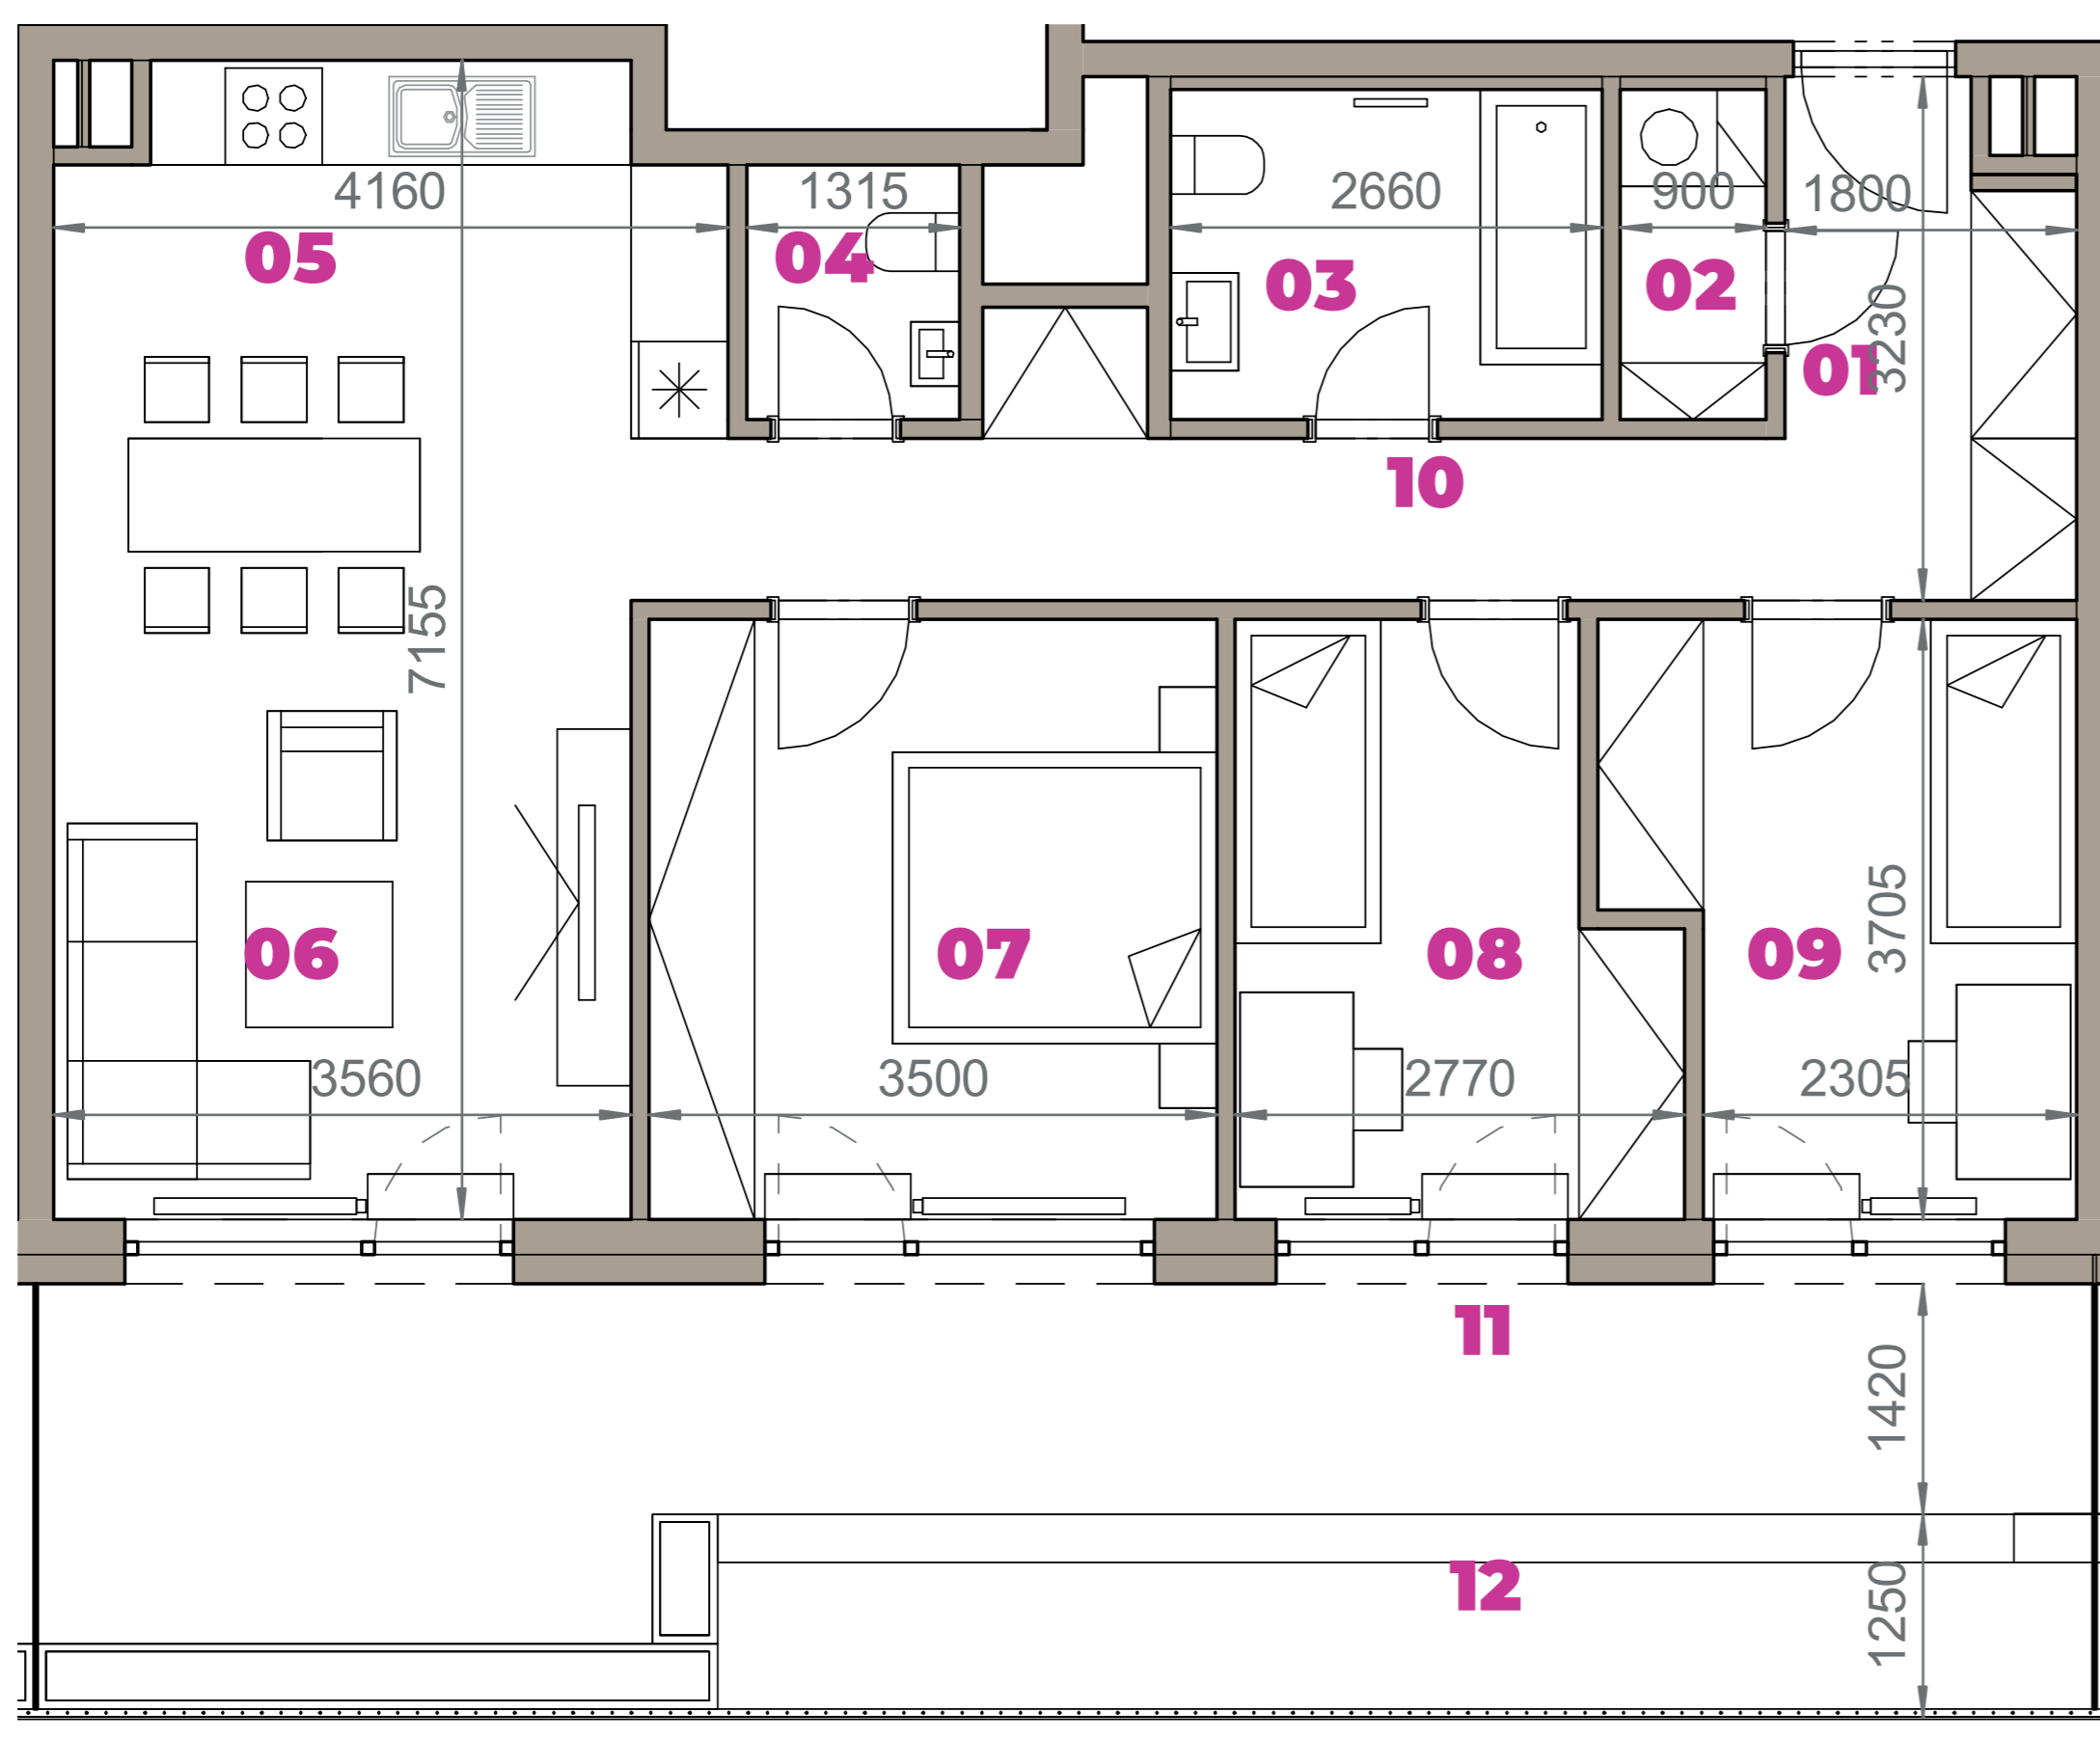

Označenie: **E2.7.2**
 Budova: **E2 - Evelyn**
 Podlažie: **7NP**
 Počet izieb: **4+kk**
 Výmera interiéru: **84,21 m²** (vrátane skladu)
 Výmera exteriéru: **33,51 m²**

NOVÝ RUŽINOV
 Radost' žiť

01	VSTUPNÁ HALA	3,62 m ²
02	ŠATNÍK	1,84 m ²
03	KÚPEĽŇA + WC	5,43 m ²
04	WC	2,06 m ²
05	KUCHYŇA	8,93 m ²
06	OBÝVACIA IZBA	17,16 m ²
07	IZBA	12,97 m ²
08	IZBA	9,02 m ²
09	IZBA	9,71 m ²
10	CHODBA	9,75 m ²
11	TERASA	21,03 m ²
12	BALKÓN	12,48 m ²
K7-02	SKLAD	3,72 m ²
CELKOVÁ VÝMERA		117,72 m²