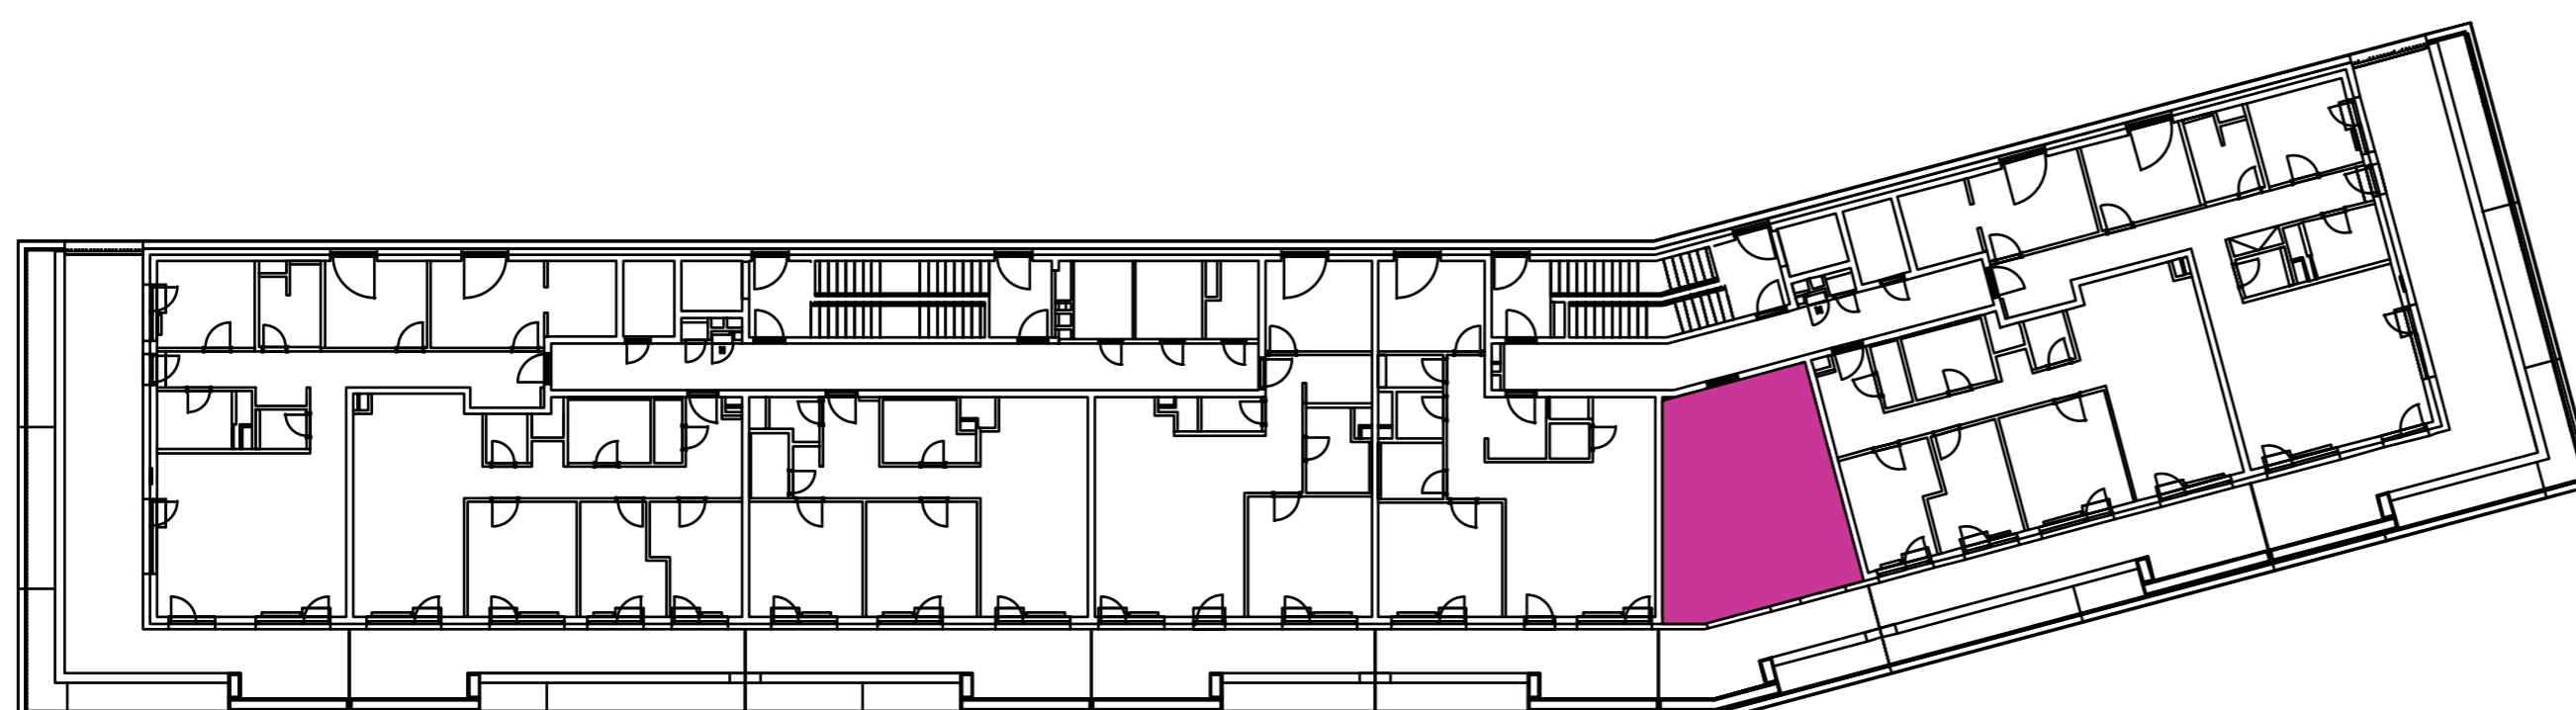

Označenie: **E1.7.6**
 Budova: **E1 - Angela**
 Podlažie: **7NP**
 Počet izieb: **1,5+kk**
 Výmera interiéru: **40,95 m²** (vrátane skladu)
 Výmera exteriéru: **19,12 m²**

NOVÝ RUŽINOV
 Radost' žiť

01	VSTUPNÁ HALA	4,61 m ²
02	KÚPEĽŇA + WC	4,04 m ²
03	SPACÍ KÚT	8,73 m ²
04	OBÝVACIA IZBA	14,91 m ²
05	KUCHYŇA	4,84 m ²
06	TERASA	12,72 m ²
07	BALKÓN	6,40 m ²
K0-03	SKLAD	3,82 m ²
CELKOVÁ VÝMERA		60,07 m²

Uvedené rozmery sú predbežné a nemusia sa zhodovať s realizáciou. Riešenie zariadenia je ilustračné.

CZ
SLOVAKIA

Developer

CZ Slovakia, a.s.
 Dvořákovo nábrežie 8/A
 811 02 Bratislava

Predajné miesto

Nový Ružinov – Budova Elisabeth
 Bajkalská 45/A
 821 05 Bratislava