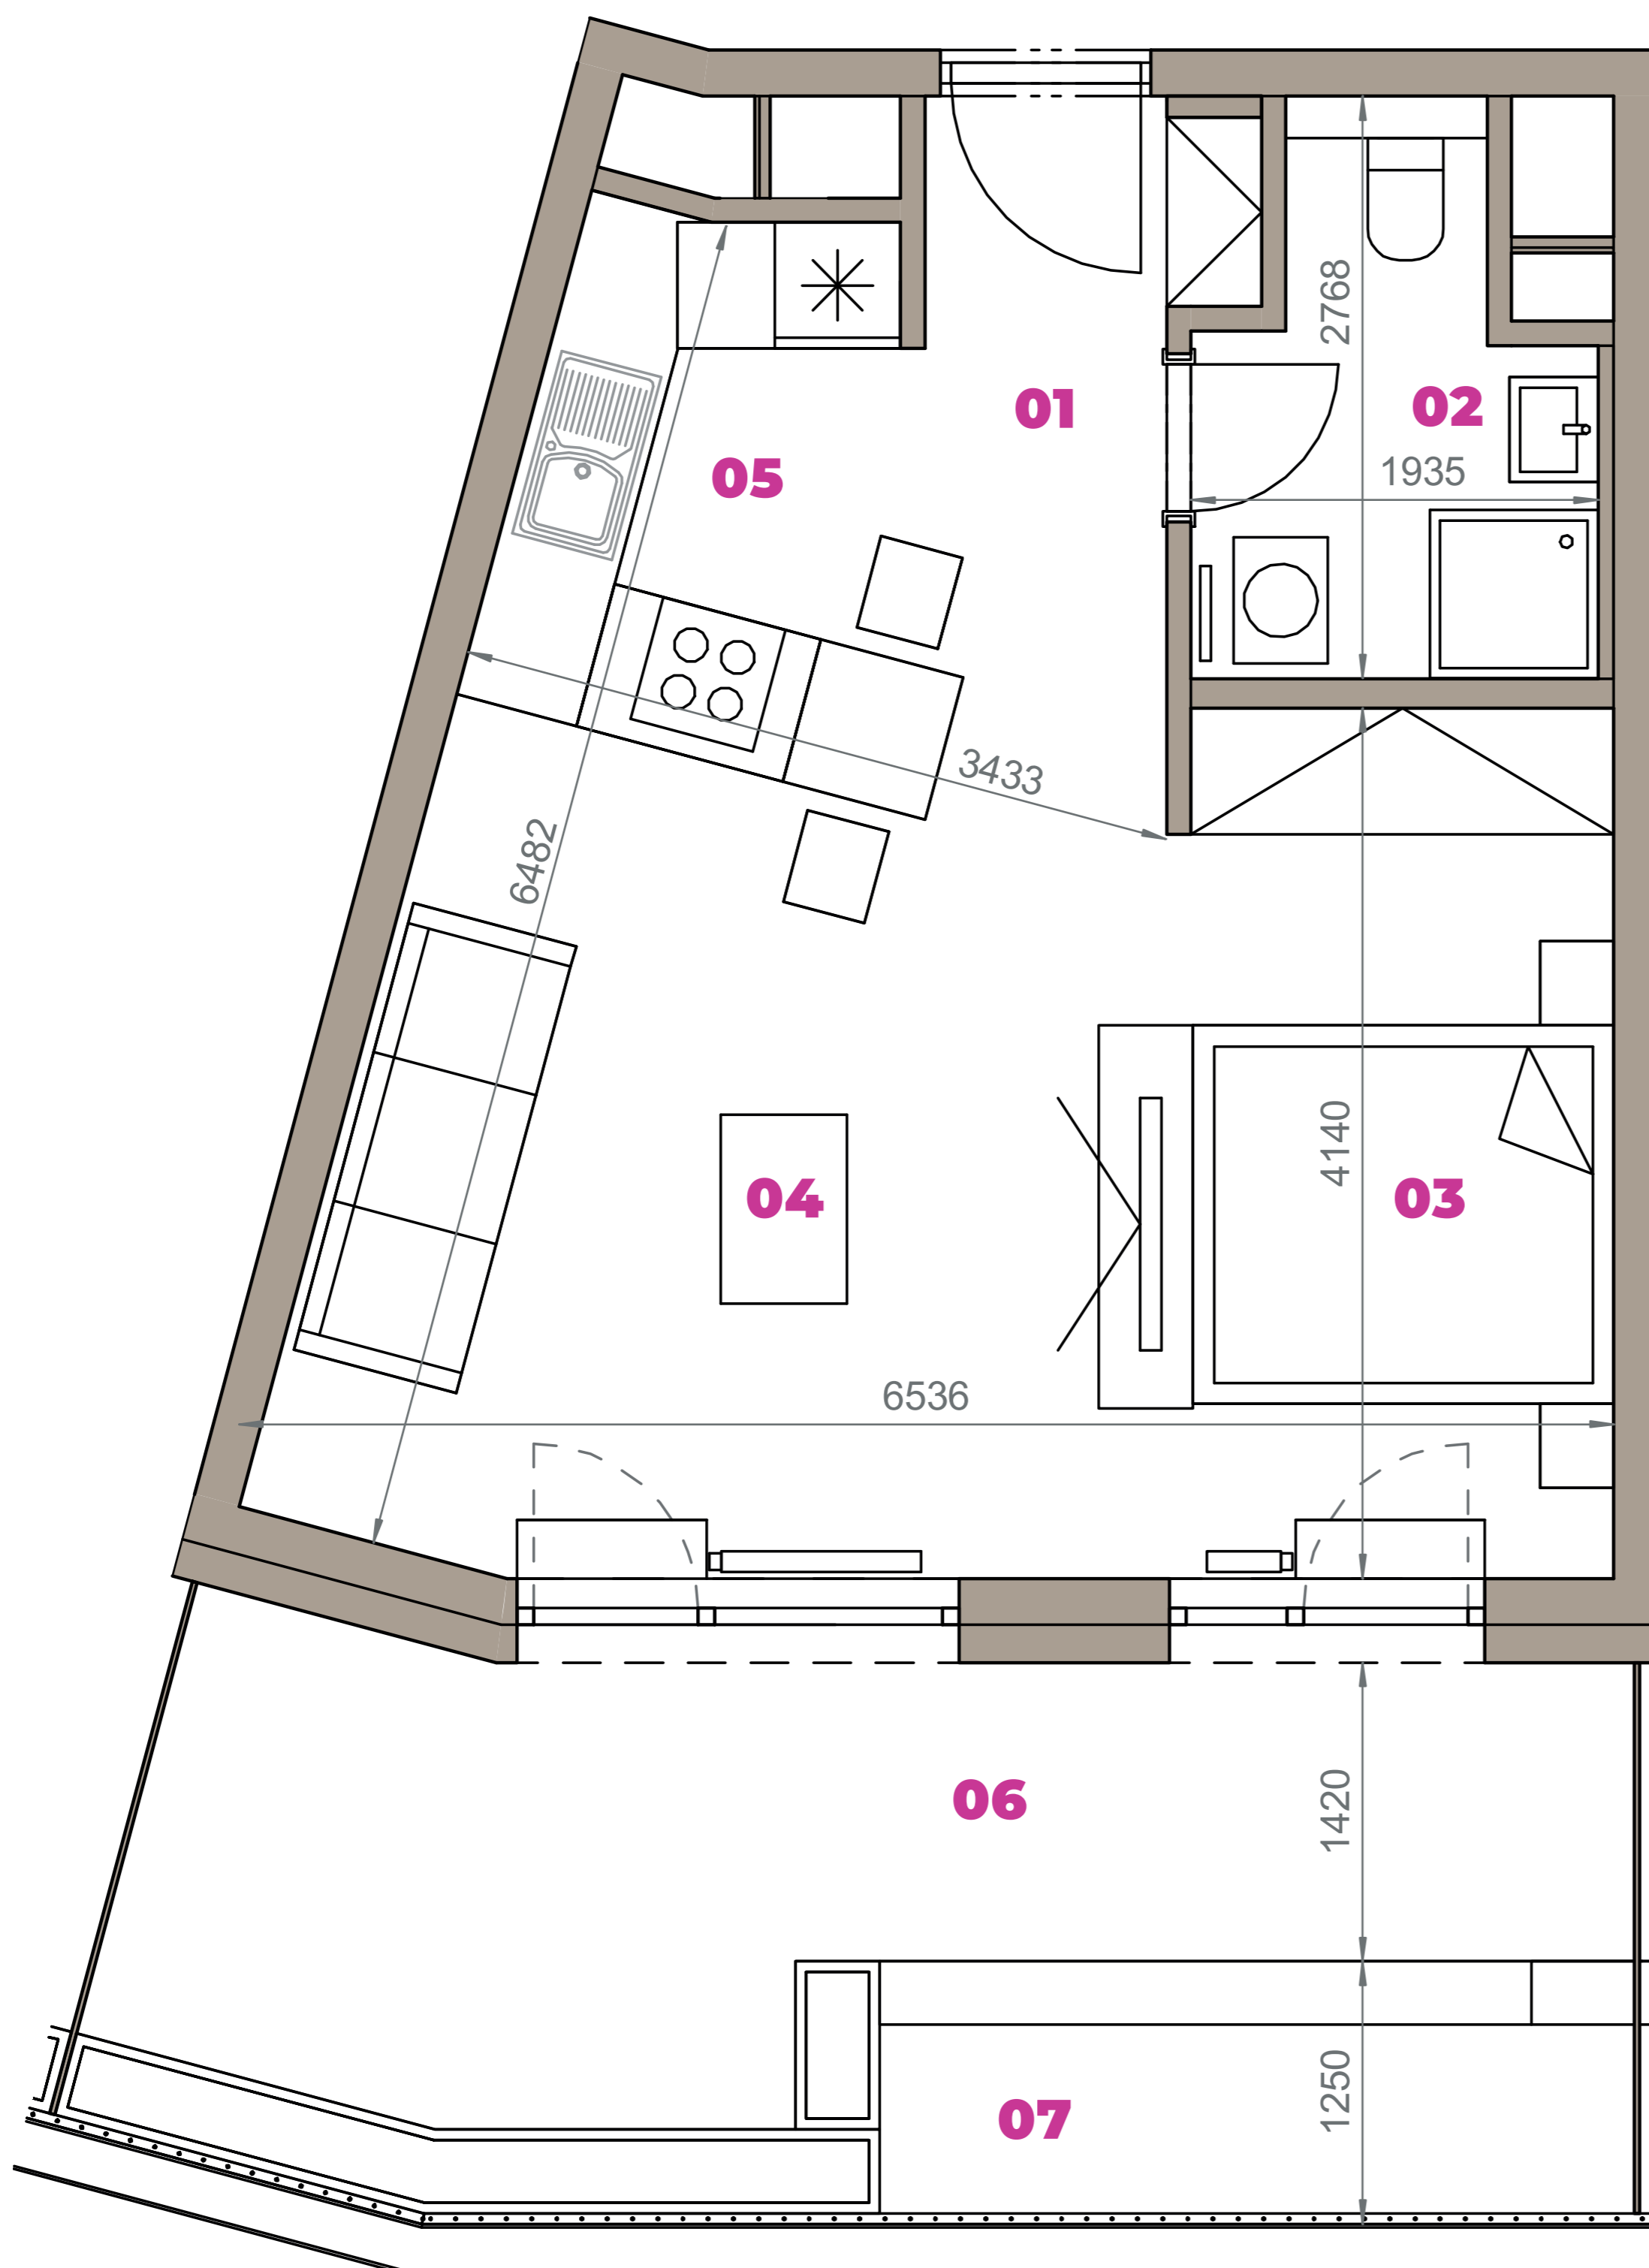

Označenie: **E1.7.6**
 Budova: **E1 - Angela**
 Podlažie: **7NP**
 Počet izieb: **1,5+kk**
 Výmera interiéru: **40,95 m²** (vrátane skladu)
 Výmera exteriéru: **19,12 m²**

NOVÝ RUŽINOV
 Radost' žiť

01	VSTUPNÁ HALA	4,61 m ²
02	KÚPEĽŇA + WC	4,04 m ²
03	SPACÍ KÚT	8,73 m ²
04	OBÝVACIA IZBA	14,91 m ²
05	KUCHYŇA	4,84 m ²
06	TERASA	12,72 m ²
07	BALKÓN	6,40 m ²
K0-03	SKLAD	3,82 m ²
CELKOVÁ VÝMERA		60,07 m²

Uvedené rozmery sú predbežné a nemusia sa zhodovať s realizáciou. Riešenie zariadenia je ilustračné.

CZ
SLOVAKIA

Developer

CZ Slovakia, a.s.
 Dvořákovo nábrežie 8/A
 811 02 Bratislava

Predajné miesto

Nový Ružinov – Budova Elisabeth
 Bajkalská 45/A
 821 05 Bratislava