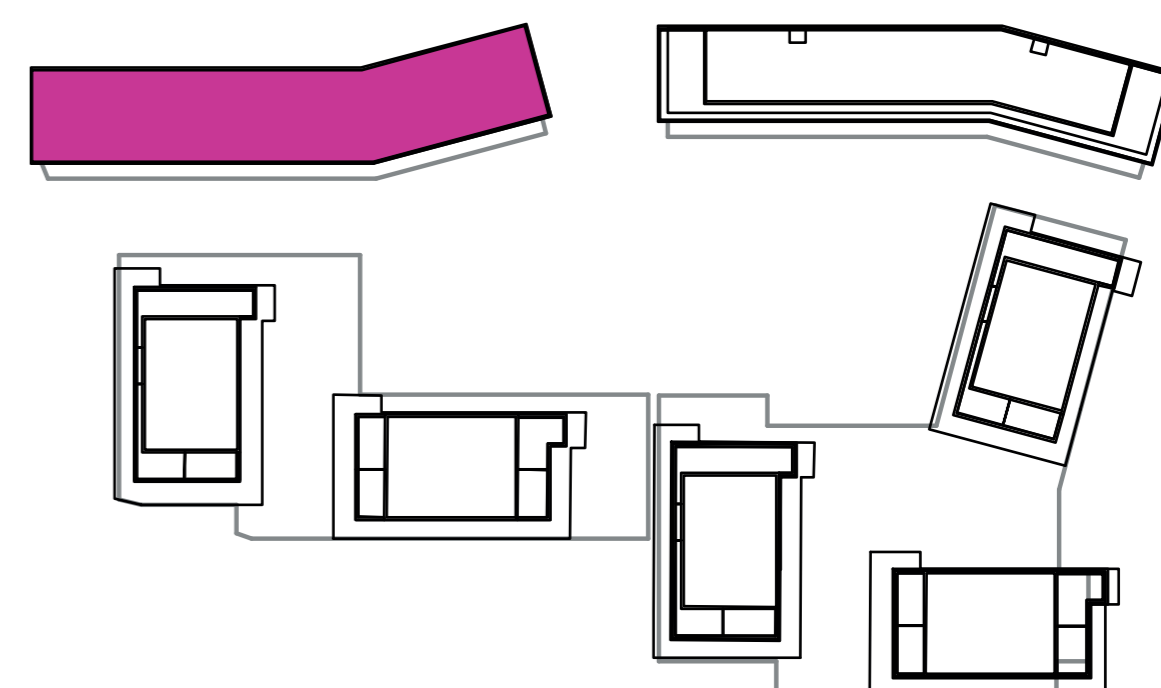

Označenie: **E1.7.6**
 Budova: **E1 - Angela**
 Podlažie: **7NP**
 Počet izieb: **1,5+kk**
 Výmera interiéru: **40,95 m²** (vrátane skladu)
 Výmera exteriéru: **19,12 m²**

NOVÝ RUŽINOV
 Radost' žiť

01	VSTUPNÁ HALA	4,61 m ²
02	KÚPEĽŇA + WC	4,04 m ²
03	SPACÍ KÚT	8,73 m ²
04	OBÝVACIA IZBA	14,91 m ²
05	KUCHYŇA	4,84 m ²
06	TERASA	12,72 m ²
07	BALKÓN	6,40 m ²
K0-03	SKLAD	3,82 m ²
CELKOVÁ VÝMERA		60,07 m²

Uvedené rozmery sú predbežné a nemusia sa zhodovať s realizáciou. Riešenie zariadenia je ilustračné.

CZ
SLOVAKIA

Developer

CZ Slovakia, a.s.
 Dvořákovo nábrežie 8/A
 811 02 Bratislava

Predajné miesto

Nový Ružinov – Budova Elisabeth
 Bajkalská 45/A
 821 05 Bratislava